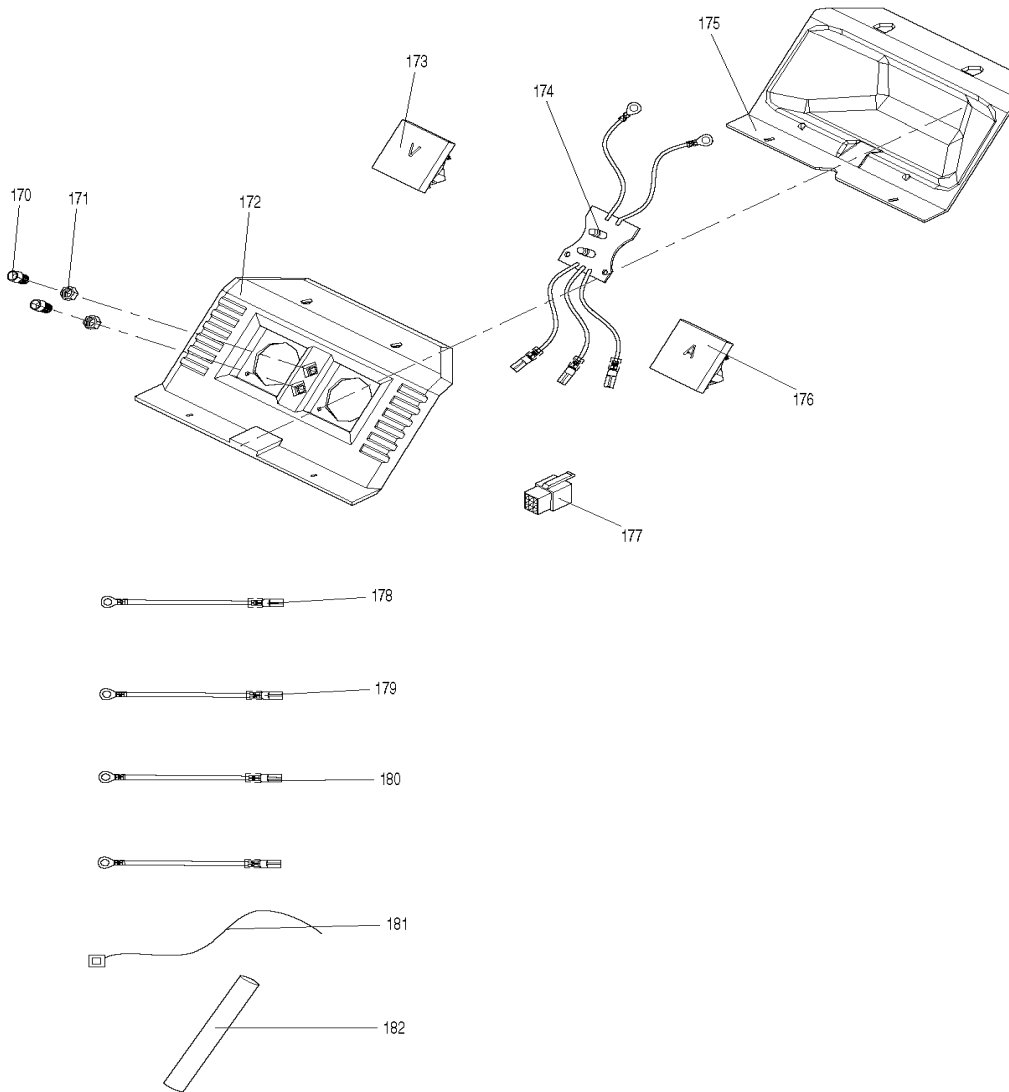

EG2850A

Stromerzeuger 2,6kVA