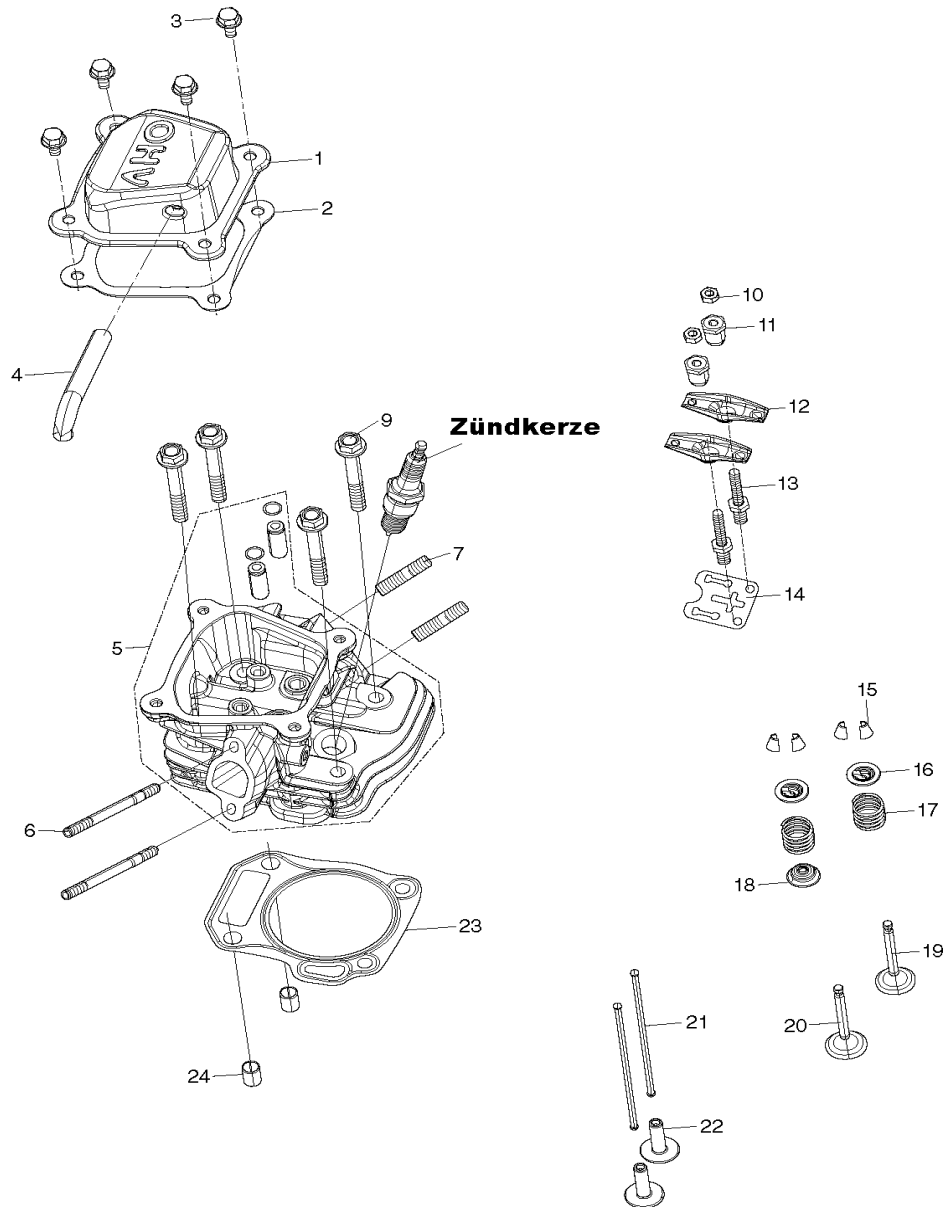

EG2850A

Stromerzeuger 2,6kVA

Pos.	Artikel-Nr.	PG	Bezeichnung	Stk.
224	YA00000294	5	Anschlussdraht	1
225	YA00000295	5	Anschlussdraht	1
226	YA00000296	11	Anschlussdraht	1
227	YA00000297	3	Anschlussdraht	1
228	YA00000298	5	Anschlussdraht	1
229	YA00000299	9	Anschlussdraht	1
230	YA00000301	9	Anschlussdraht	1
231	YA00000302	13	Anschlussdraht	1
232	YA00000303	12	Anschlussdraht	1
233	YA00000304	6	Anschlussdraht	1
234	YA00000305	6	Anschlussdraht	1
235	YA00000306	14	Anschlussdraht	2
236	YA00000307	12	Anschlussdraht	2
239	YA00000201	1	Anschlussteckerblock	1
240	YA00000200	1	Anschlussbuchse	1
241	YA00000195	1	Kabelbinder	8
242	YA00000263	5	Abdeckkappe	1
243	YA00000193	10	Kunststoffrohr flexibel 0,22m	1
244	YA00000569	1	Schrumpfschlauch 0,1m	2
245	YA00000570	1	Anschlussblock	2

*** Zubehör ***

Z	YA00000147		Zündkerze RN9YC	1

EG2850A

Stromerzeuger 2,6kVA