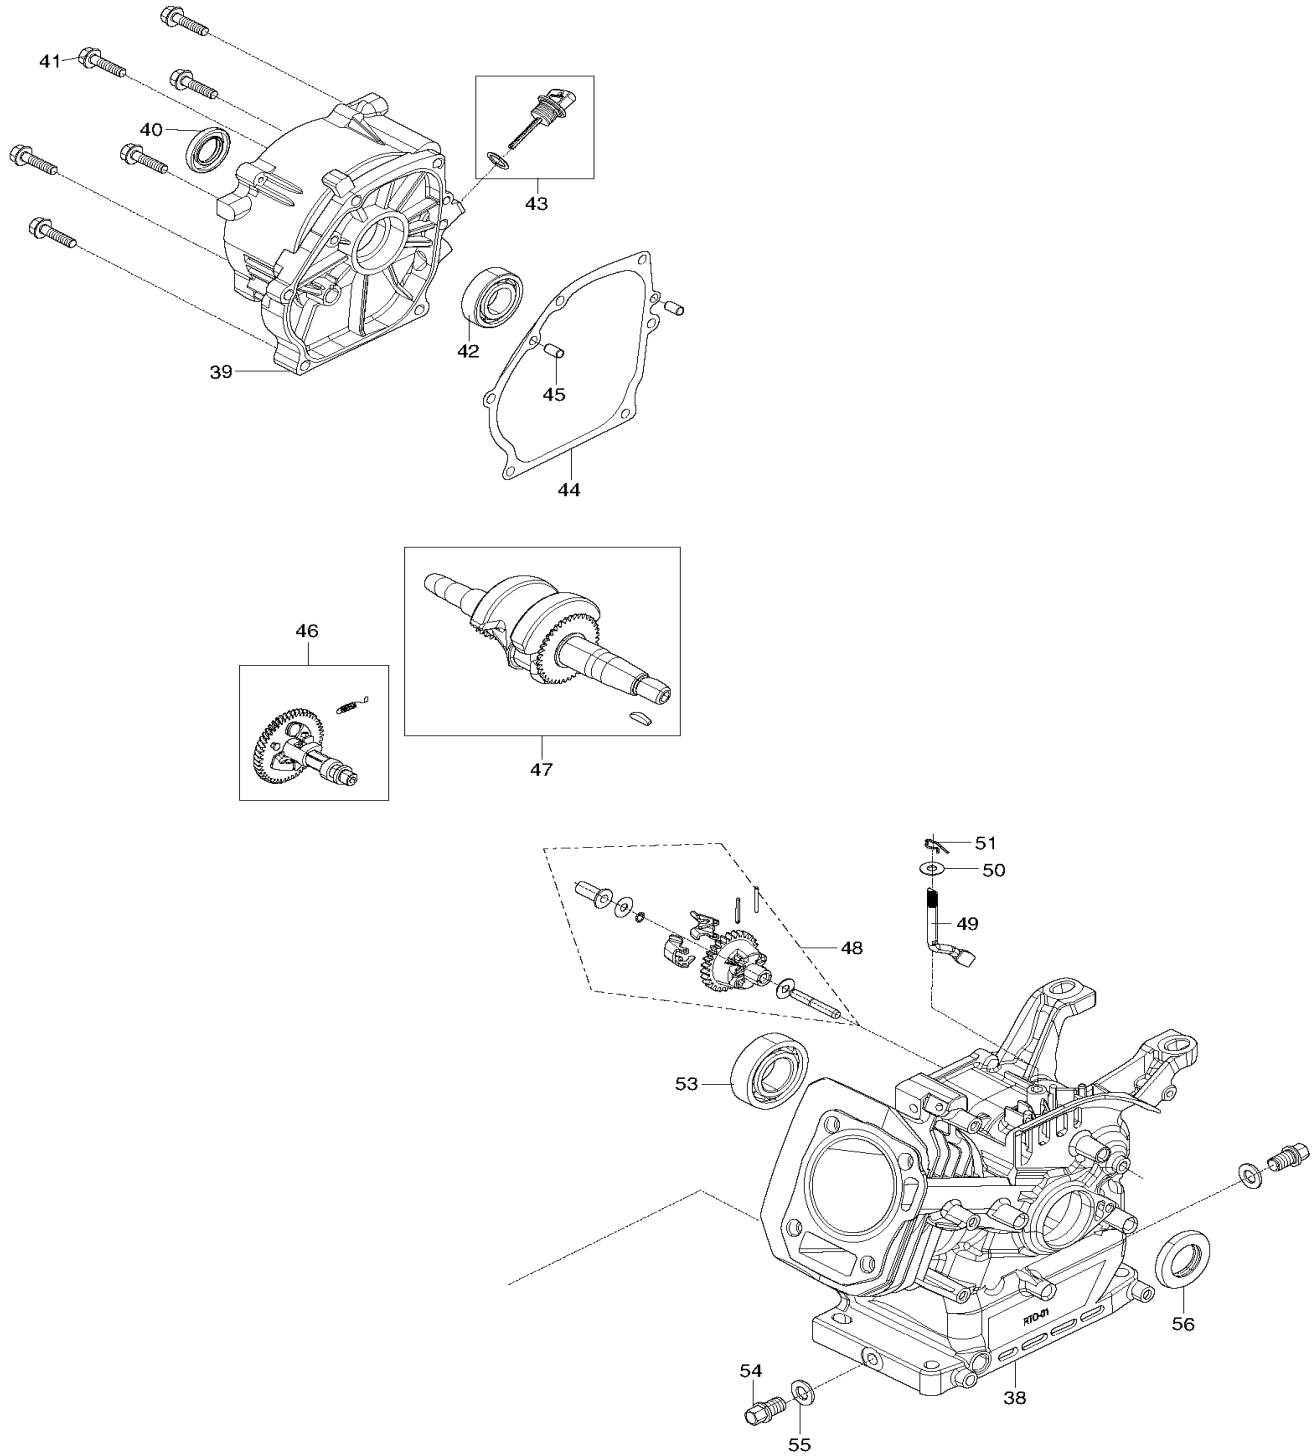

EG2850A

Stromerzeuger 2,6kVA