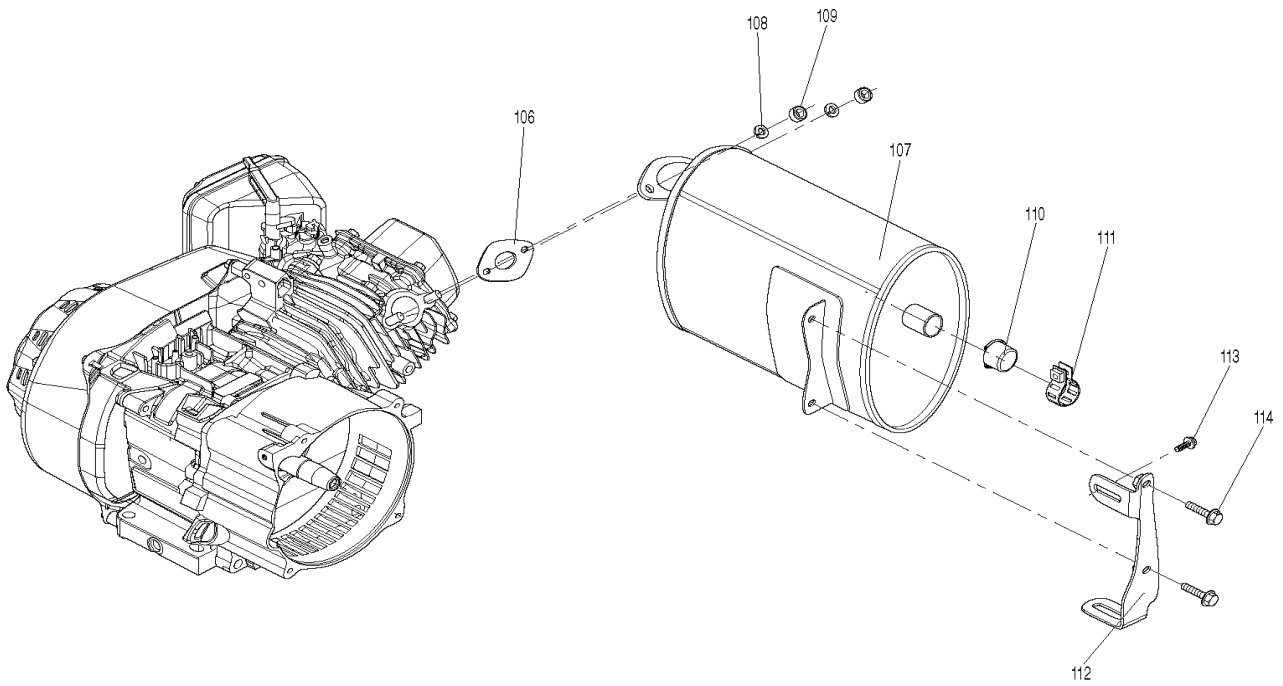

EG2850A

Stromerzeuger 2,6kVA