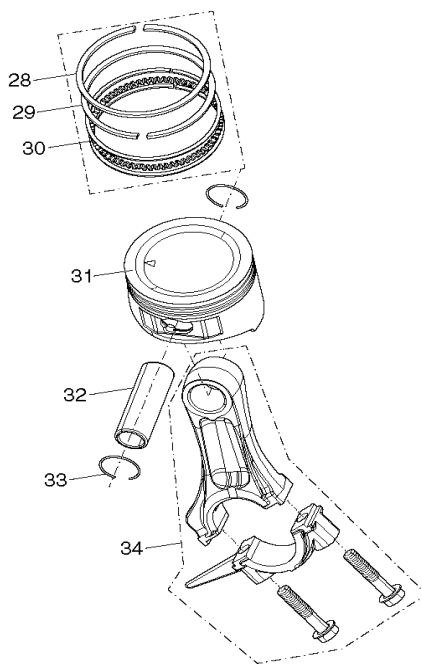

EG2850A

Stromerzeuger 2,6kVA

Pos.	Artikel-Nr.	PG	Bezeichnung	Stk.
224	YA00000294	5	Anschlussdraht	1
225	YA00000295	5	Anschlussdraht	1
226	YA00000296	11	Anschlussdraht	1
227	YA00000297	3	Anschlussdraht	1
228	YA00000298	5	Anschlussdraht	1
229	YA00000299	9	Anschlussdraht	1
230	YA00000301	9	Anschlussdraht	1
231	YA00000302	13	Anschlussdraht	1
232	YA00000303	12	Anschlussdraht	1
233	YA00000304	6	Anschlussdraht	1
234	YA00000305	6	Anschlussdraht	1
235	YA00000306	14	Anschlussdraht	2
236	YA00000307	12	Anschlussdraht	2
239	YA00000201	1	Anschlussteckerblock	1
240	YA00000200	1	Anschlussbuchse	1
241	YA00000195	1	Kabelbinder	8
242	YA00000263	5	Abdeckkappe	1
243	YA00000193	10	Kunststoffrohr flexibel 0,22m	1
244	YA00000569	1	Schrumpfschlauch 0,1m	2
245	YA00000570	1	Anschlussblock	2

*** Zubehör ***

Z	YA00000147		Zündkerze RN9YC	1
---	------------	--	-----------------	---

EG2850A

Stromerzeuger 2,6kVA

EG2850A

Stromerzeuger 2,6kVA

EG2850A

Stromerzeuger 2,6kVA