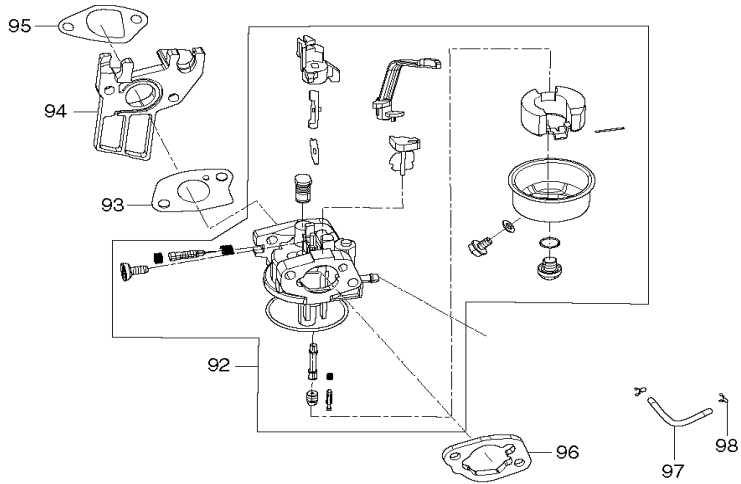

EG2850A

Stromerzeuger 2,6kVA