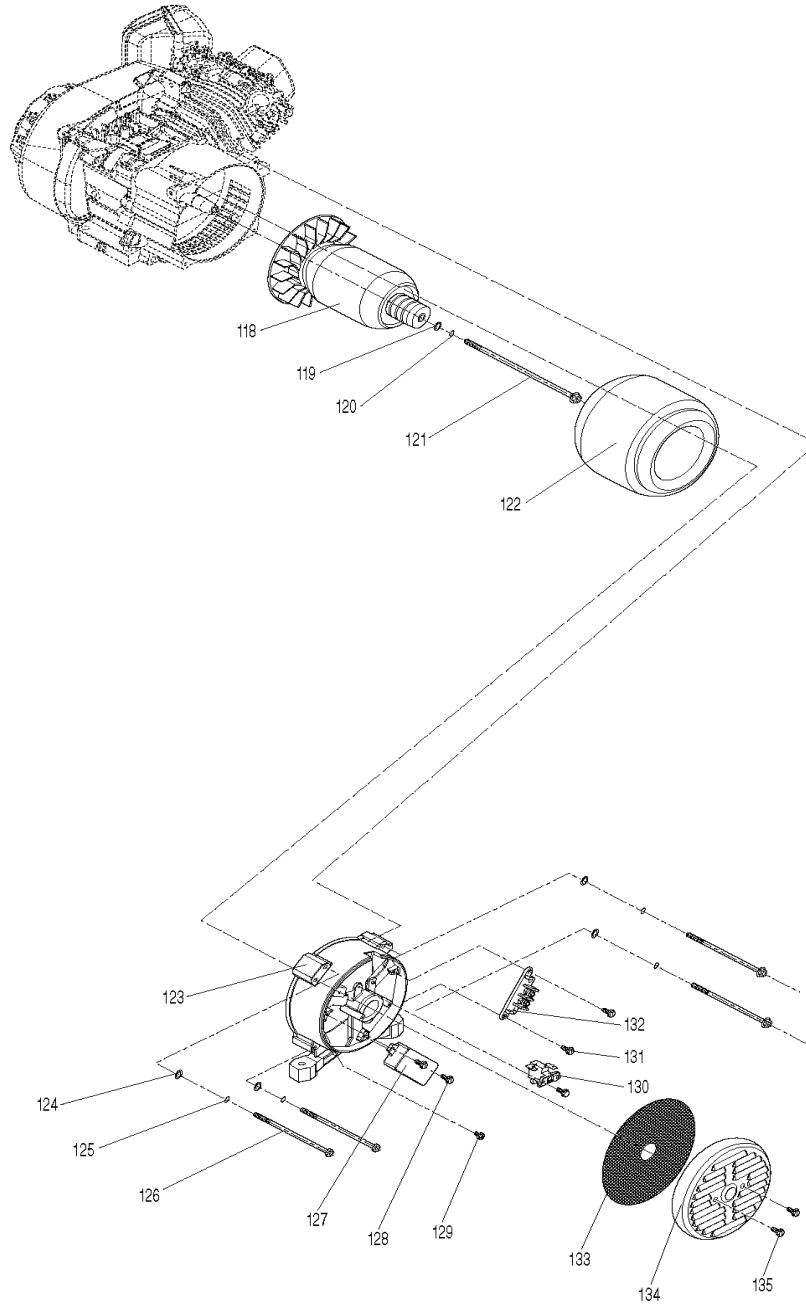

EG2850A

Stromerzeuger 2,6kVA