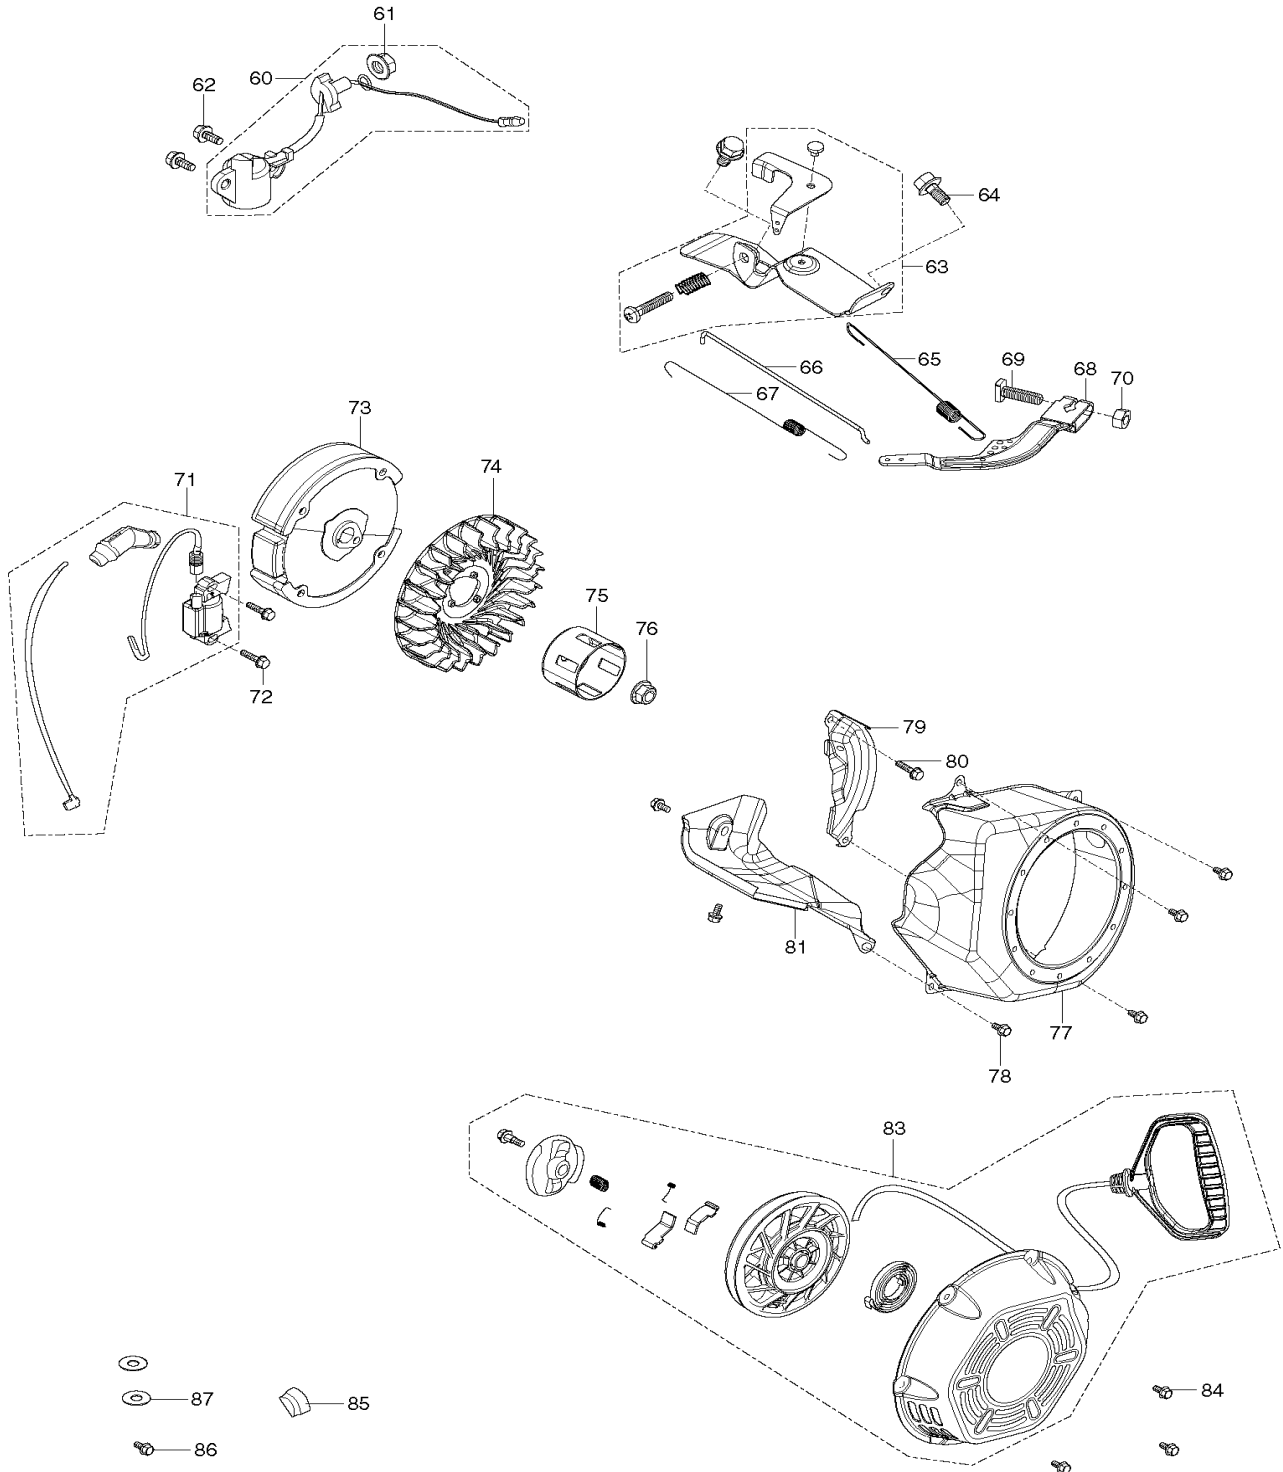

EG2850A

Stromerzeuger 2,6kVA