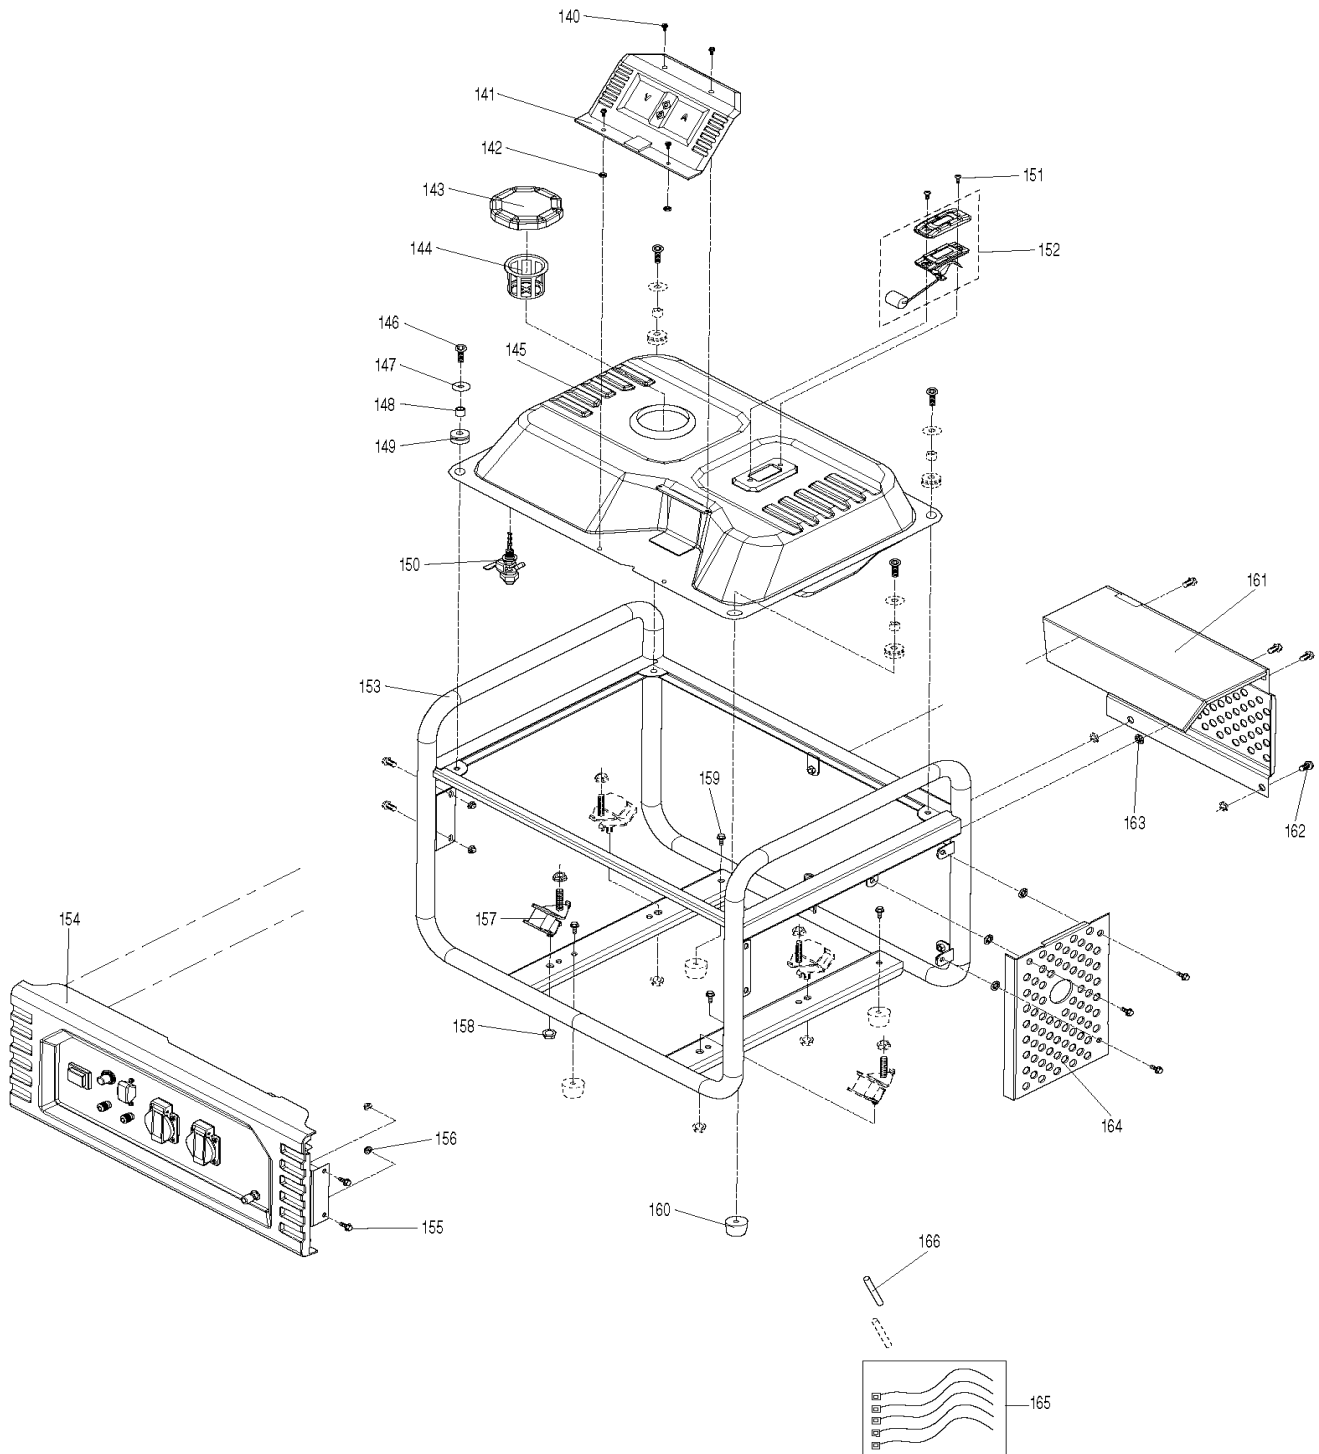

EG2850A

Stromerzeuger 2,6kVA