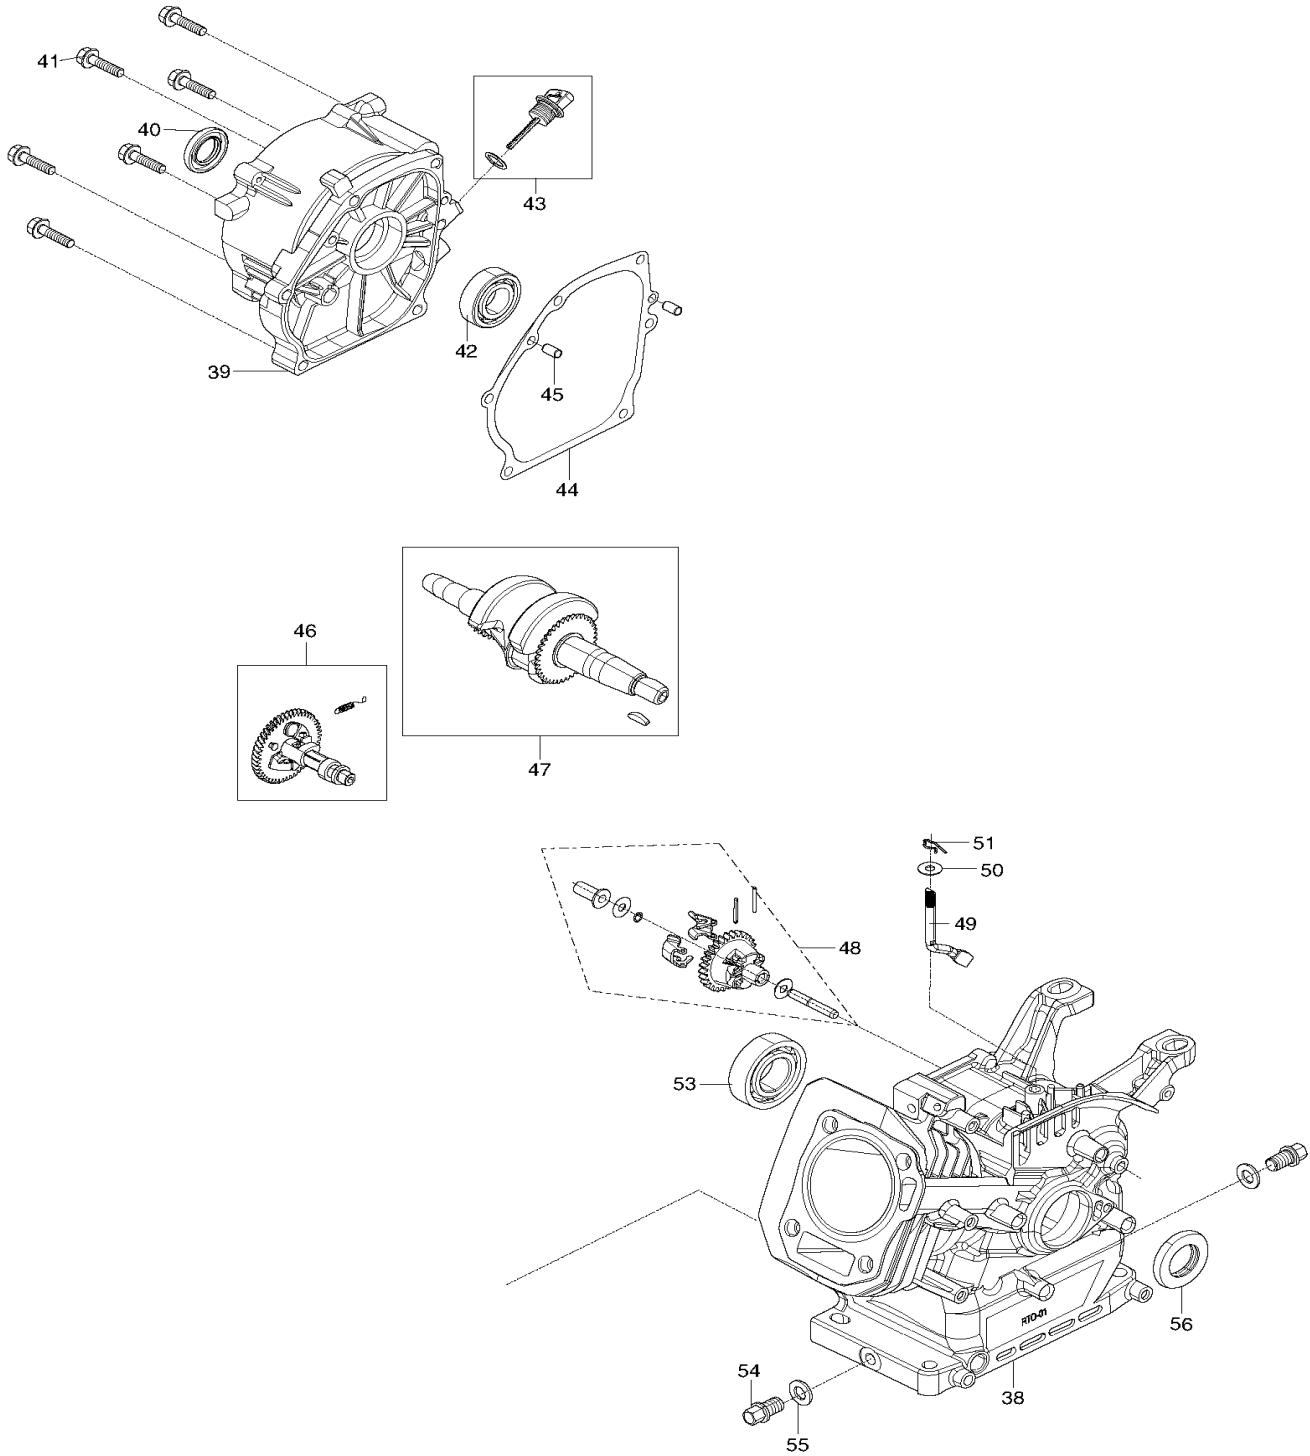

EG2250A

Stromerzeuger 2,2kVA