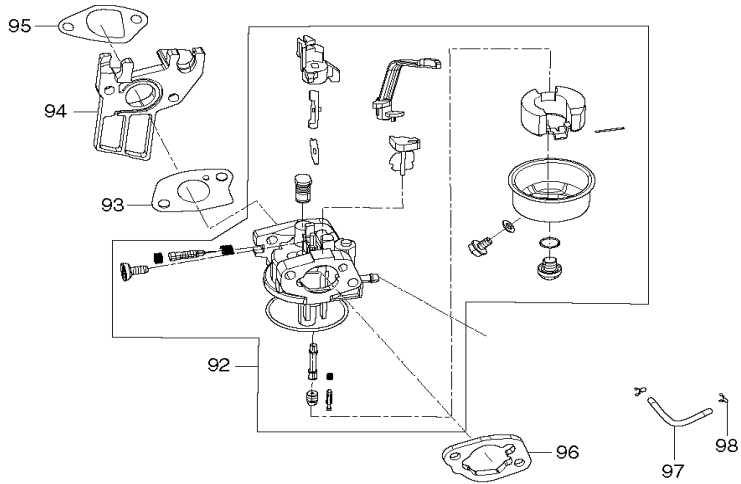

EG2250A

Stromerzeuger 2,2kVA