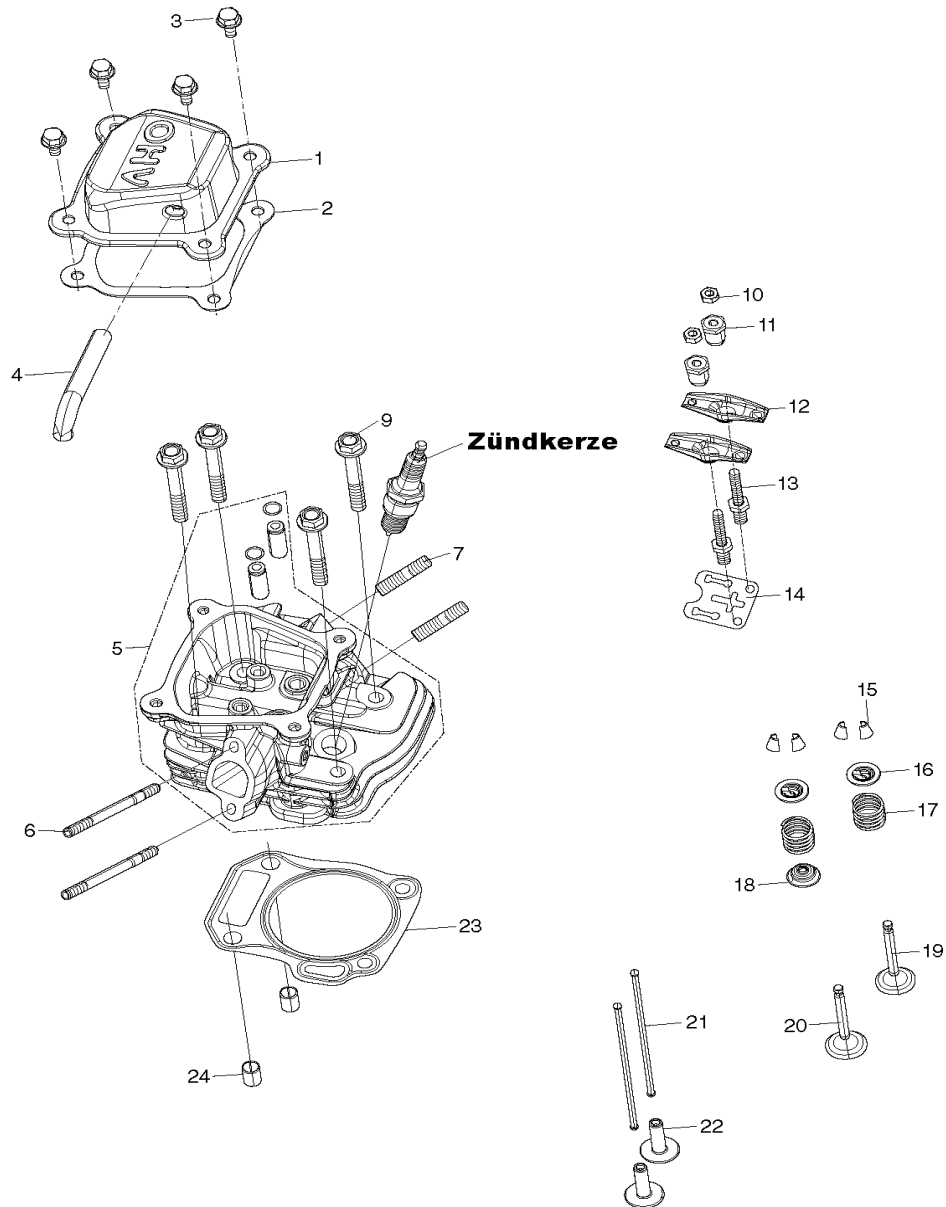

EG2250A

Stromerzeuger 2,2kVA

Pos.	Artikel-Nr.	PG	Bezeichnung	Stk.
224	YA00000294	5	Anschlussdraht	1
225	YA00000295	5	Anschlussdraht	1
226	YA00000296	11	Anschlussdraht	1
227	YA00000297	3	Anschlussdraht	1
228	YA00000298	5	Anschlussdraht	1
229	YA00000299	9	Anschlussdraht	1
230	YA00000301	9	Anschlussdraht	1
231	YA00000302	13	Anschlussdraht	1
232	YA00000303	12	Anschlussdraht	1
233	YA00000304	6	Anschlussdraht	1
234	YA00000305	6	Anschlussdraht	1
235	YA00000306	14	Anschlussdraht	2
236	YA00000307	12	Anschlussdraht	2
239	YA00000201	1	Anschlussteckerblock	1
240	YA00000200	1	Anschlussbuchse	1
241	YA00000195	1	Kabelbinder	8
242	YA00000263	5	Abdeckkappe	1
243	YA00000193	10	Kunststoffrohr flexibel 0,22m	1
244	YA00000569	1	Schrumpfschlauch 0,1m	2
245	YA00000570	1	Anschlussblock	2

*** Zubehör ***

Z	YA00000147		Zündkerze	1

EG2250A

Stromerzeuger 2,2kVA