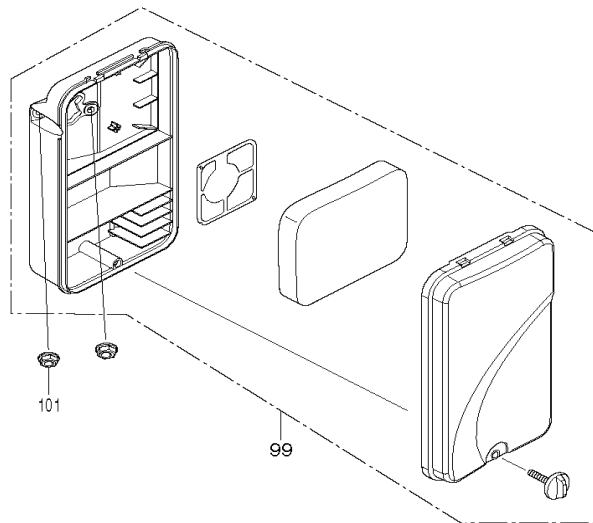

EG2250A

Stromerzeuger 2,2kVA