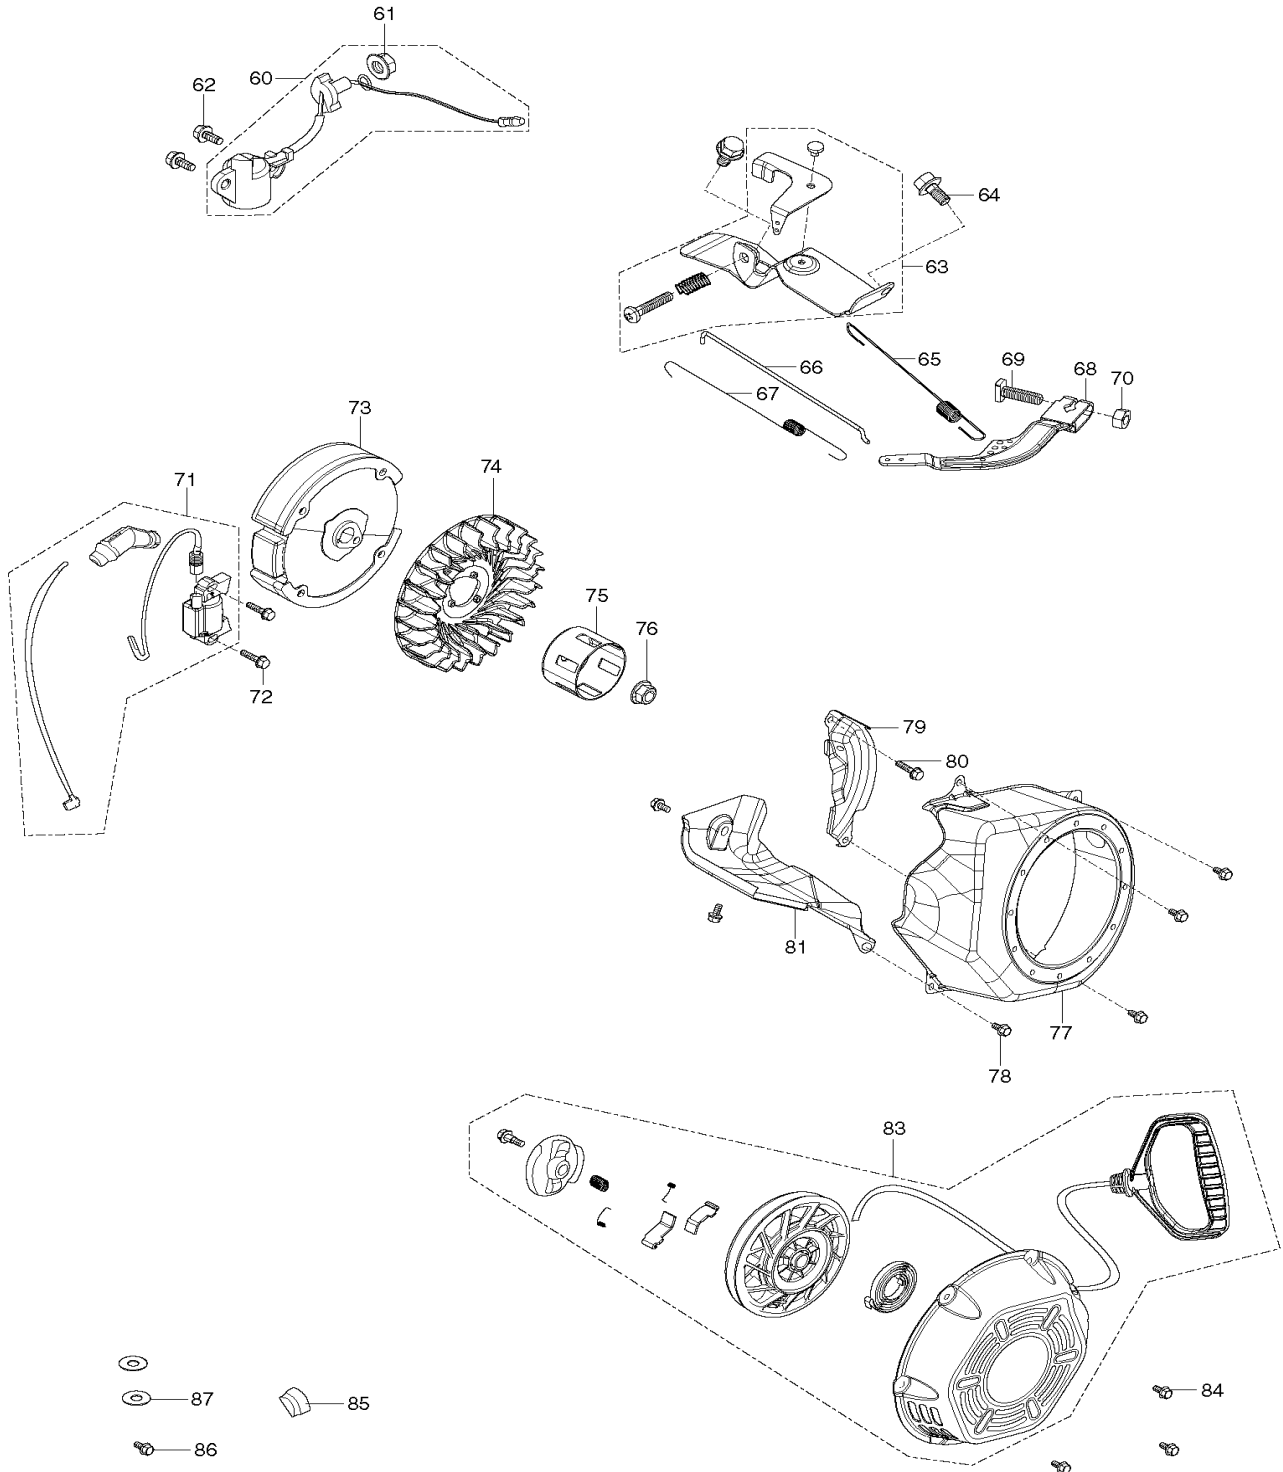

EG2250A

Stromerzeuger 2,2kVA