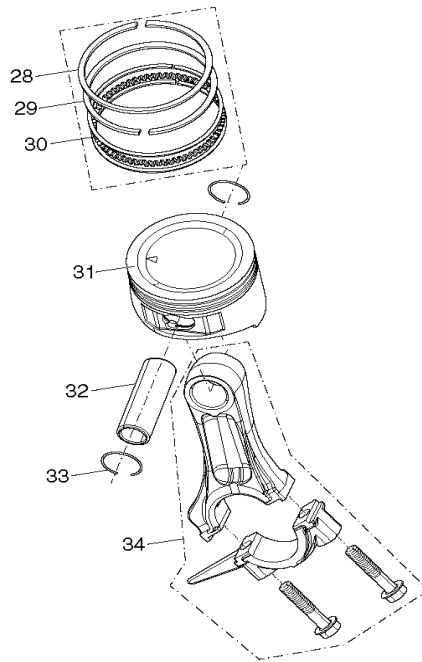

EG2250A

Stromerzeuger 2,2kVA