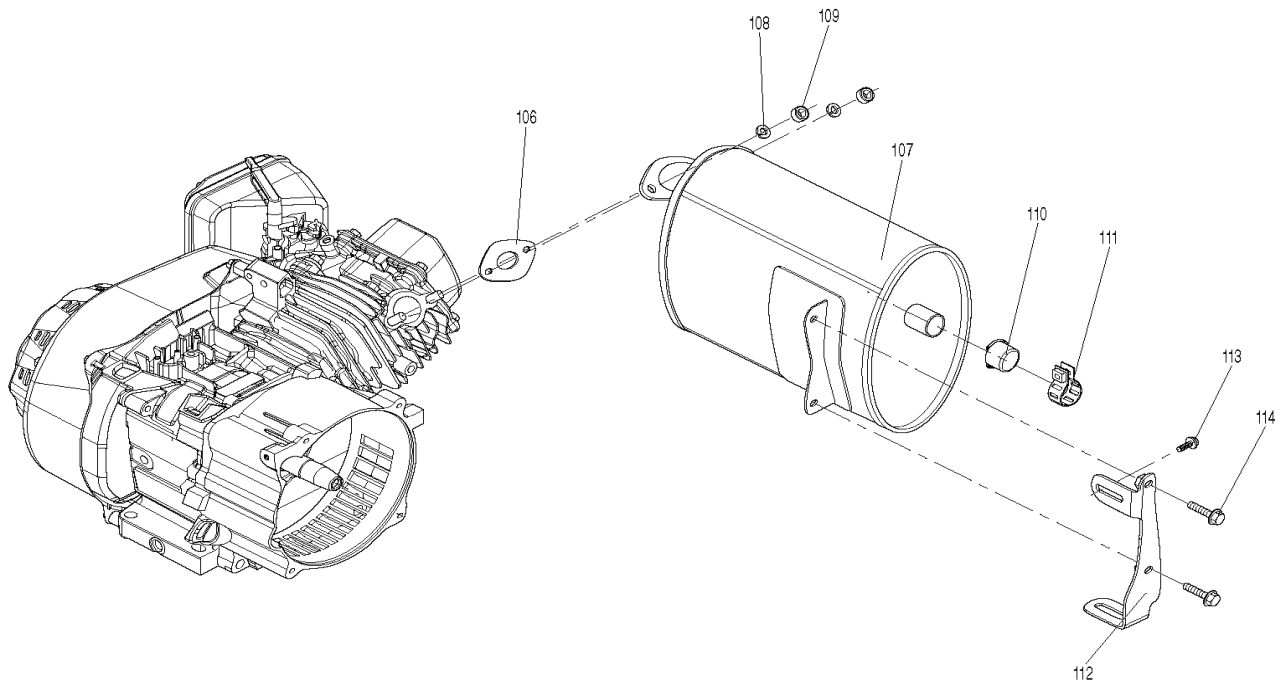

EG2250A

Stromerzeuger 2,2kVA