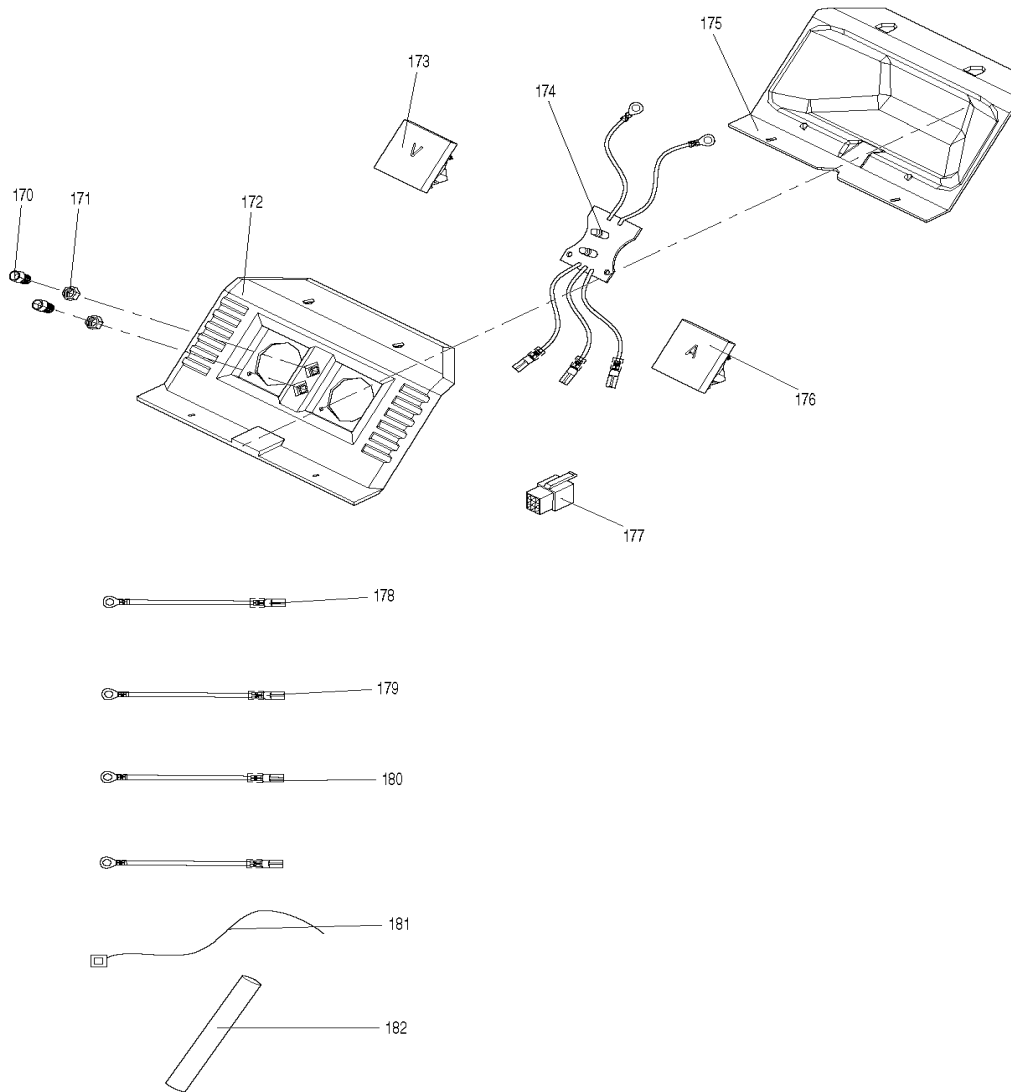

EG2250A

Stromerzeuger 2,2kVA