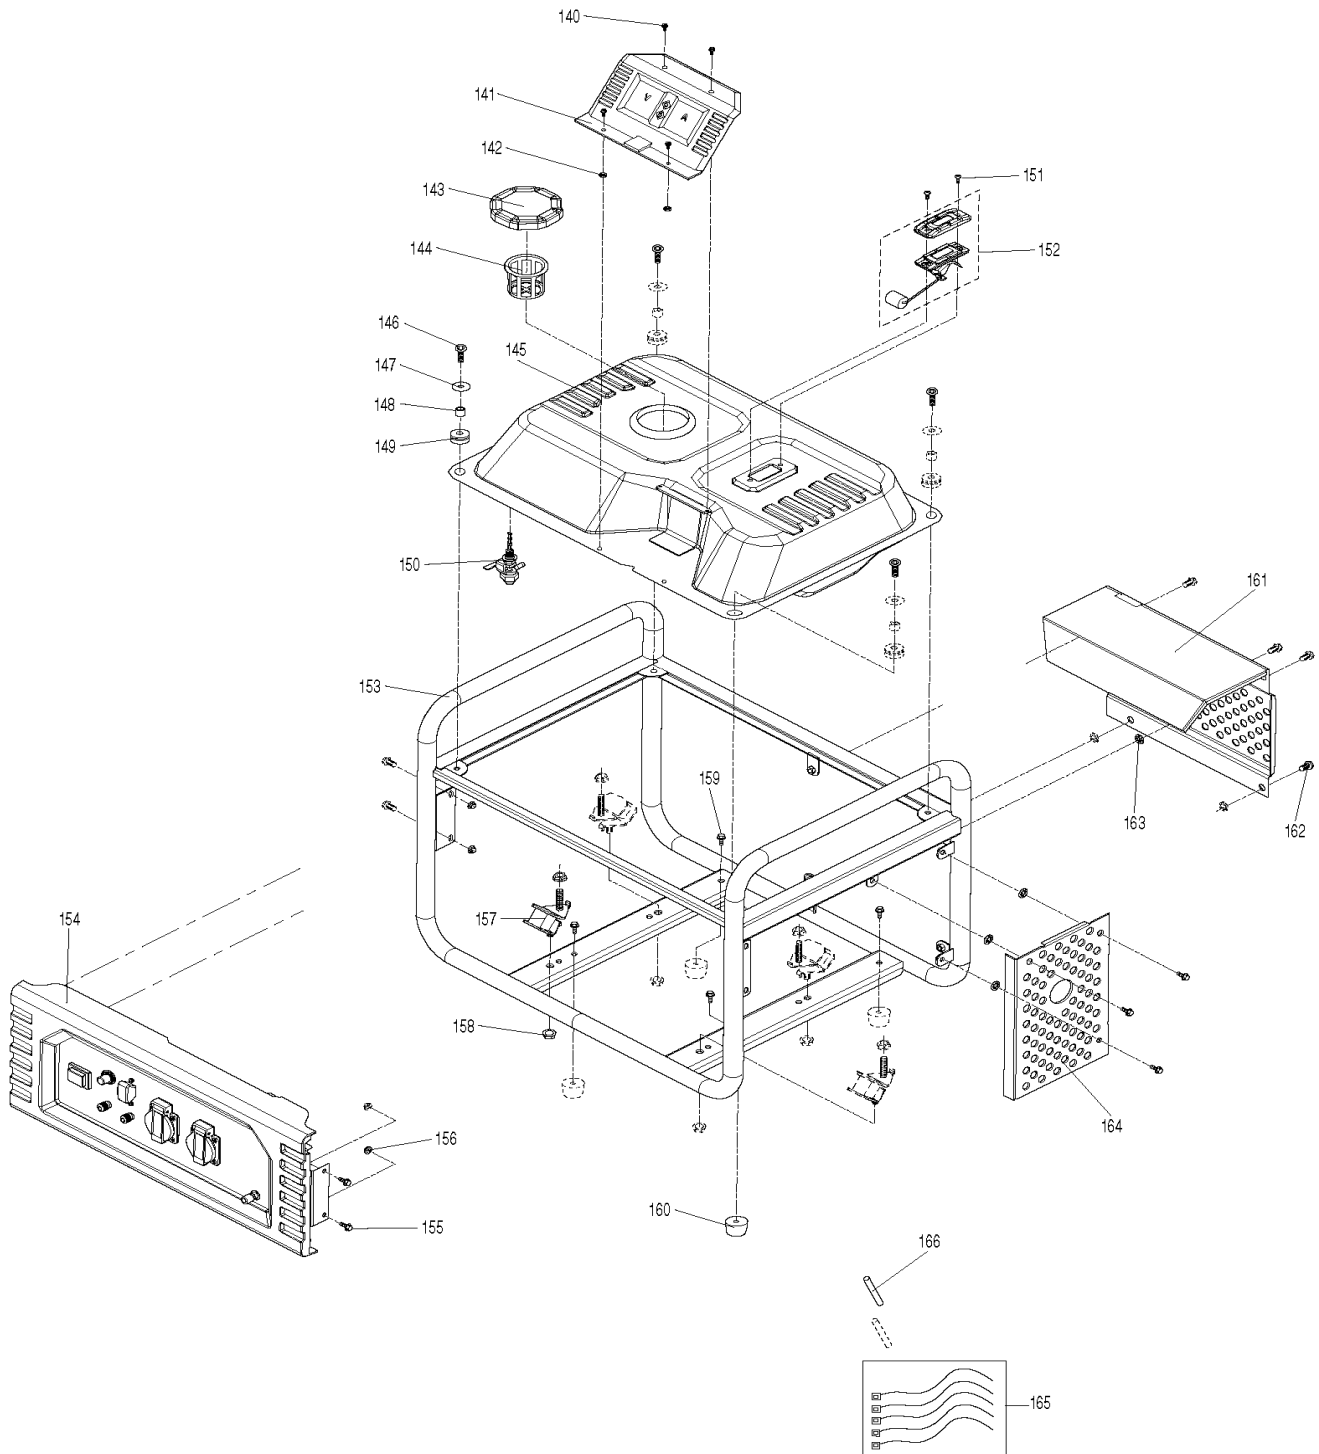

EG2250A

Stromerzeuger 2,2kVA