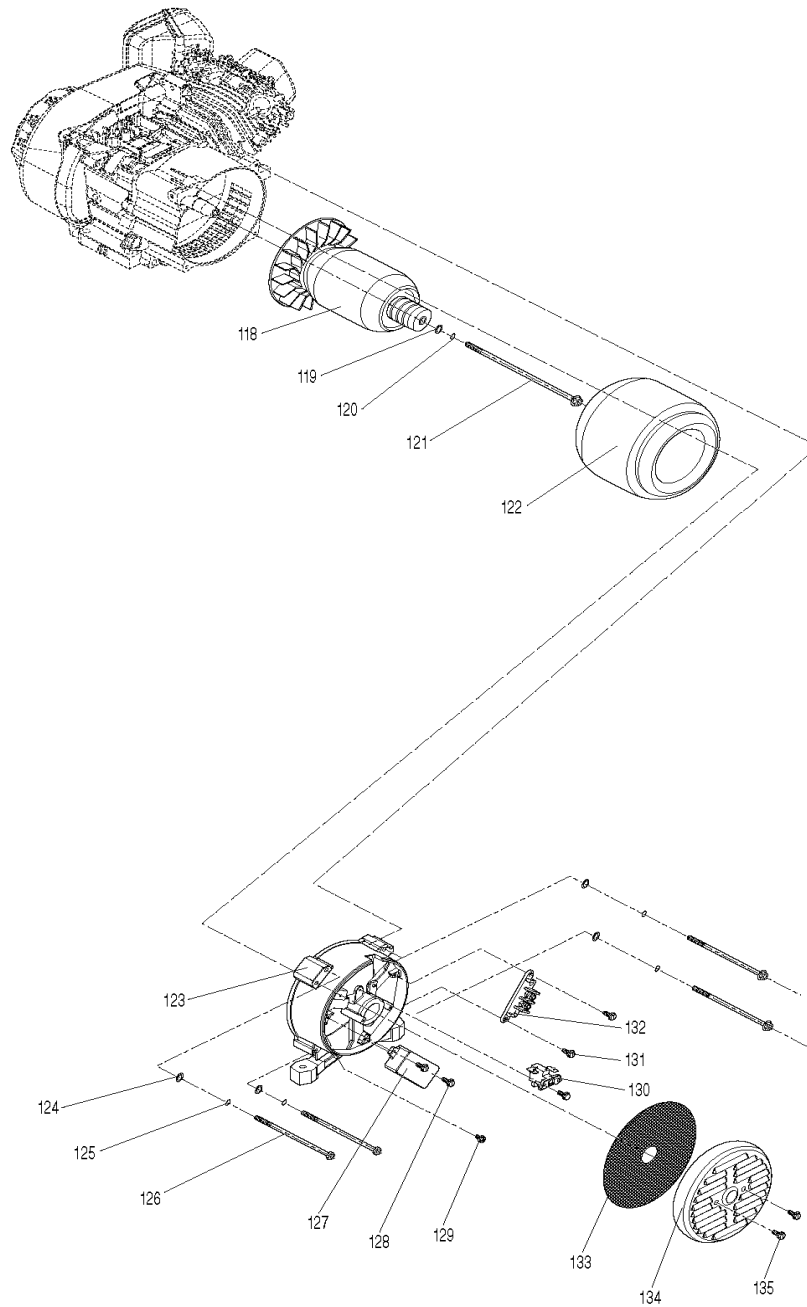

EG2250A

Stromerzeuger 2,2kVA