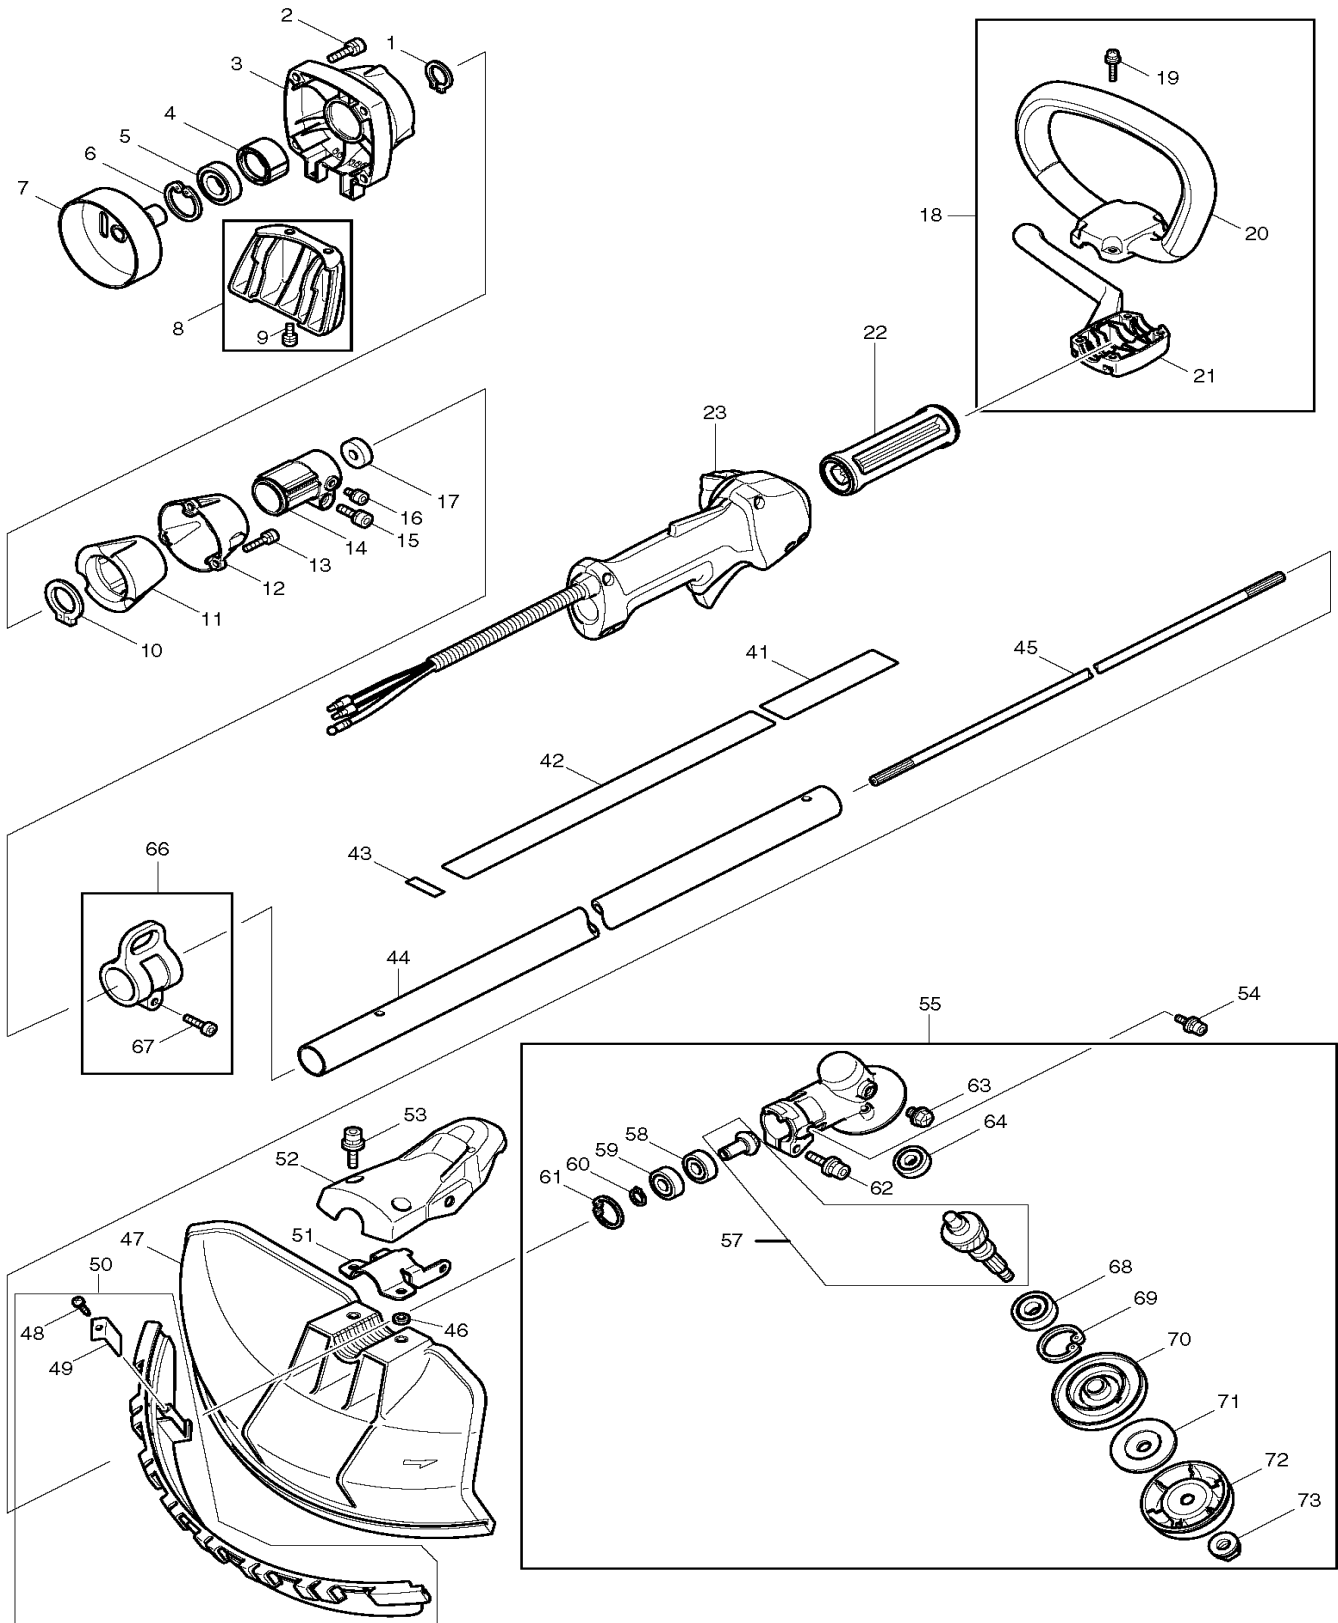

EBH341L

Benzin- Motorsense

Pos.	Artikel-Nr.	PG	Bezeichnung	Stk.
201	325921-8	15	DUESE	1
202	234183-6	8	DRUCKFEDER 5-9	1
203	442155-9	8	PUMPENDICHTUNG	1
204	168575-6	13	PUMPENMEMBRANE	1
205	266582-4	3	BLECHSCHRAUBE 3x24	4
206	346270-0	11	PRIMERDECKEL	1
207	424314-7	11	PRIMER-PUMPE	1
208	140438-8	27	PRIMERSOCKEL	1
209	168574-8	21	DOSIERMEMBRAN	1
210	442154-1	5	DICHTUNG	1
211	140437-0	27	PUMPENGEHAEUSE INKL. 212	1
212	352010-6	1	SIEB	1
213	345918-1	3	SCHLAUCHKLEMME	1
214	422055-9	4	ENTLUEFTUNGSSCHLAUCH	1
215	422042-8	9	SCHLAUCH	1
216	125468-0	30	LUFTFILTERBODEN KPL.	1
216,1	140814-6	20	LUFTFILTERPLATTE	1
217	451925-5	1	CHOKE-HEBEL	1
218	213540-1	1	O-RING 15	1
219	424316-3	10	RUECKSCHLAGVENTIL	1
219	424316-3	8	RUECKSCHLAGVENTIL	1
220	213539-6	1	O-RING 14	1
221	451924-7	1	VENTILSITZ	1
222	424315-5	1	RUECKSCHLAGVENTIL	1
223	168577-2	1	DICHTUNG	1
224	168576-4	21	UEBERLAUF	1
225	450560-6	1	CHOKE-PLATTE	1
226	423376-2	1	DICHTUNG	1
227	345919-9	1	SCHELLE	1
228	265188-5	5	SCHRAUBE M5x68	2
229	443140-5	3	LUFTFILTER	1
230	443141-3	3	LUFTFILTERELEMENT	1
231	450561-4	6	LUFTFILTERABDECKUNG	1
232	911218-7	1	KOMBI-SCHRAUBE M5x14	1
234	325663-4	1	JUSTIERSCHRAUBE	1

*** ZUBEHÖR ***

Z	A-81658	99	2-FADENKOPF TAP&GO 3,0mm	1
Z	125516-5	12	SCHULTERGURT	1
Z	783013-3	9	MONTAGESCHLUESSEL 16-17	1
Z	783217-7	1	SECHSKANTSTIFTSCHLUESSEL 5mm	1
Z	783223-2	3	SECHSKANTSTIFTSCHLUESSEL 4mm	1
Z	831304-7	10	ZUBEHOERTASCHE	1
Z	195501-2	12	MOTOROEL SAE10W30 100ml	1

EBH341L

Benzin- Motorsense