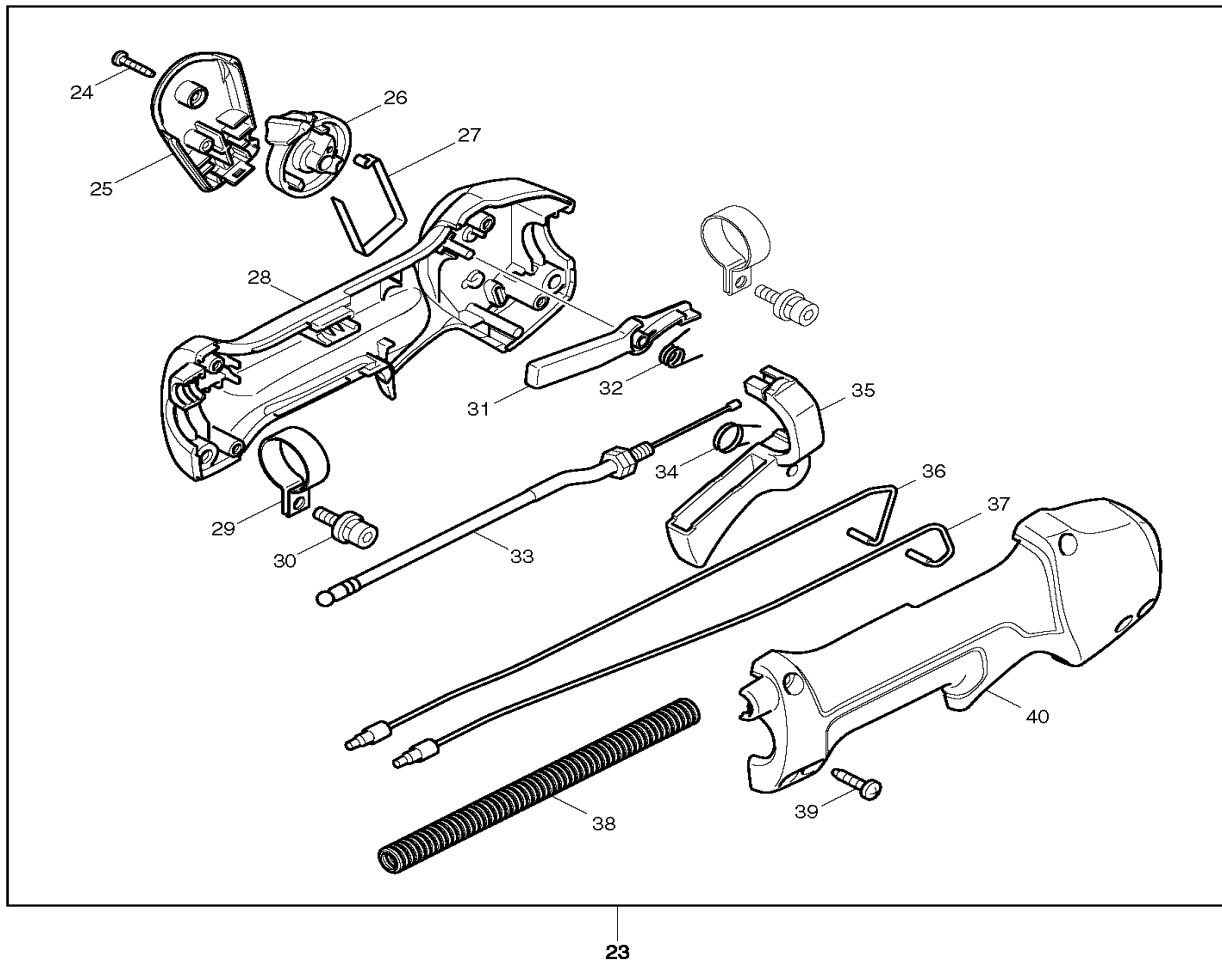

EBH341L

Benzin- Motorsense