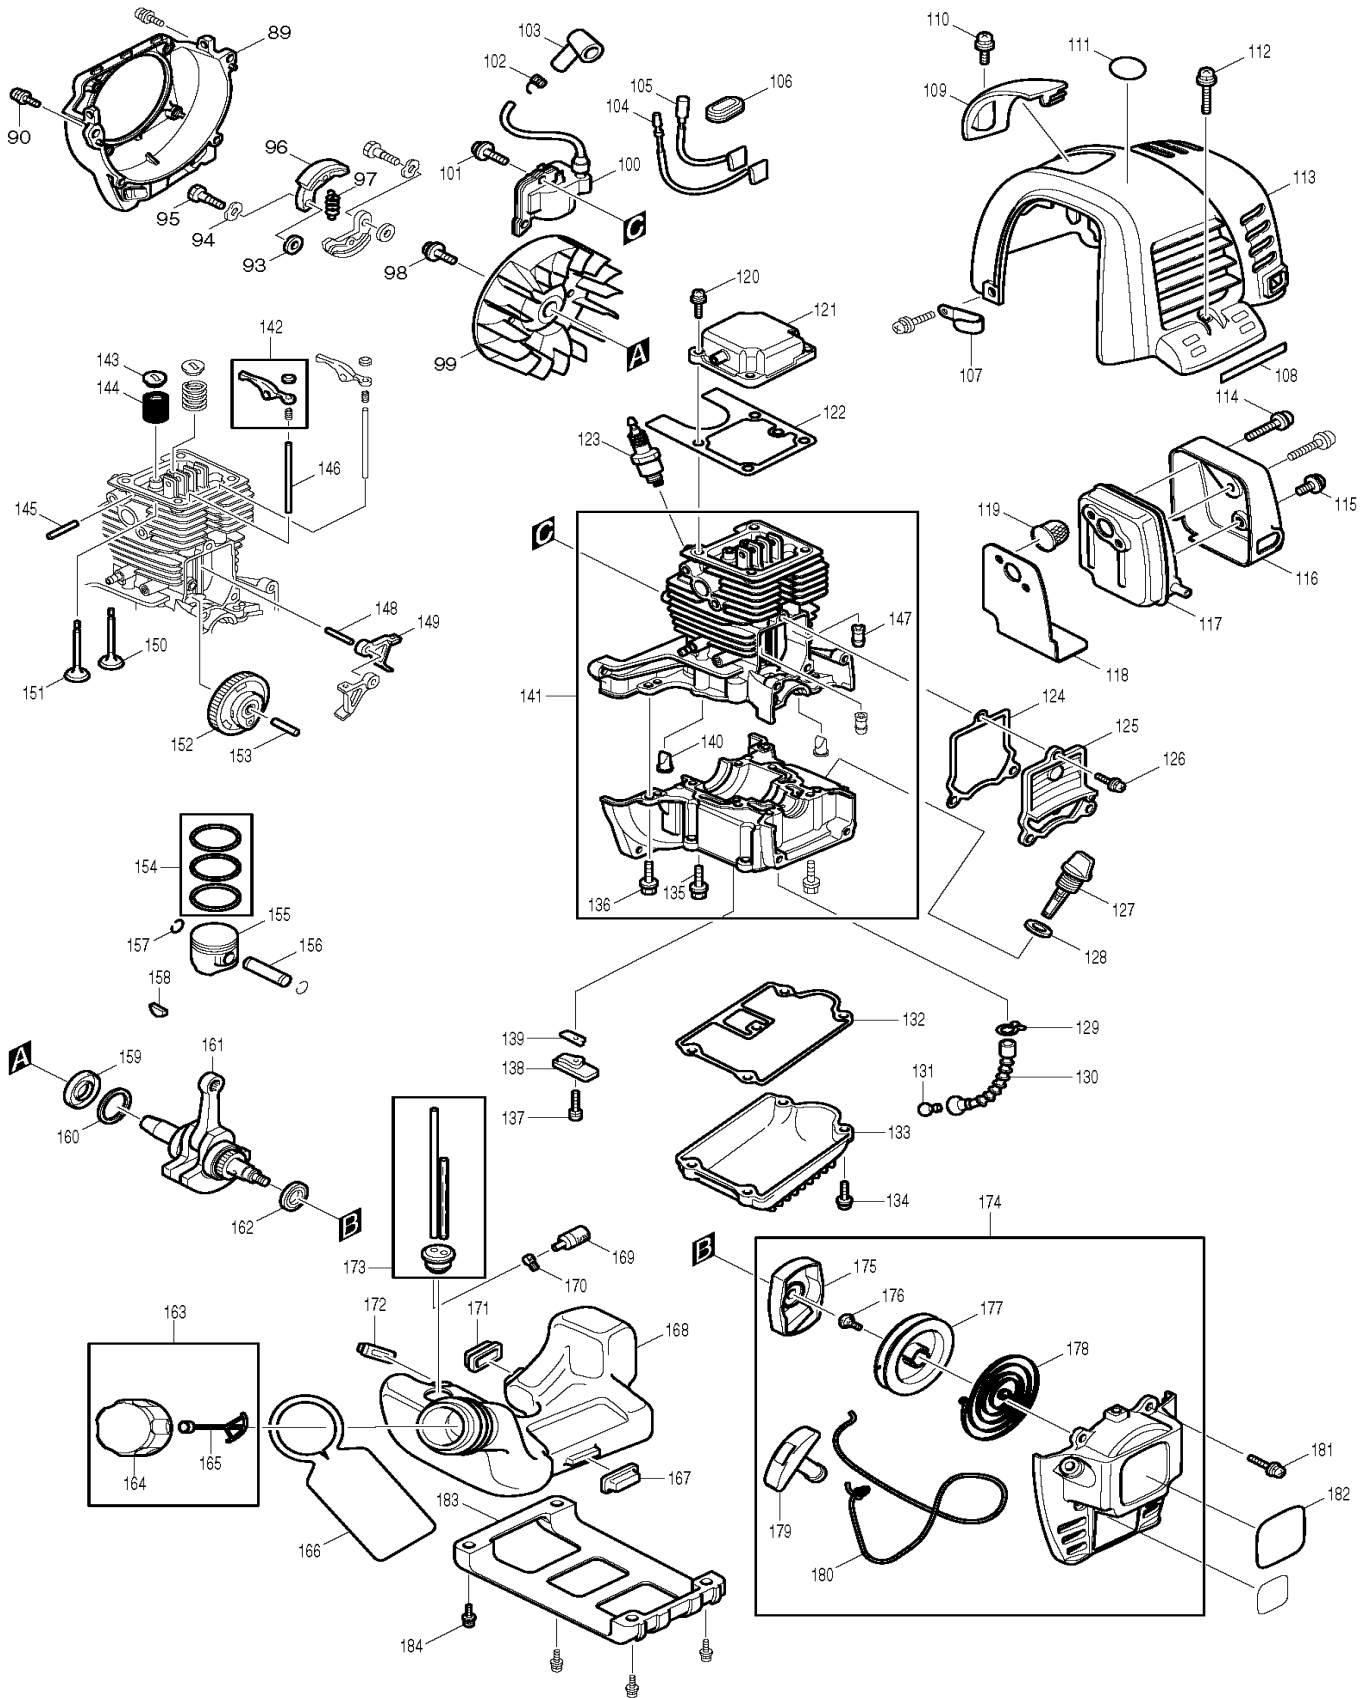

EBH341L

Benzin- Motorsense