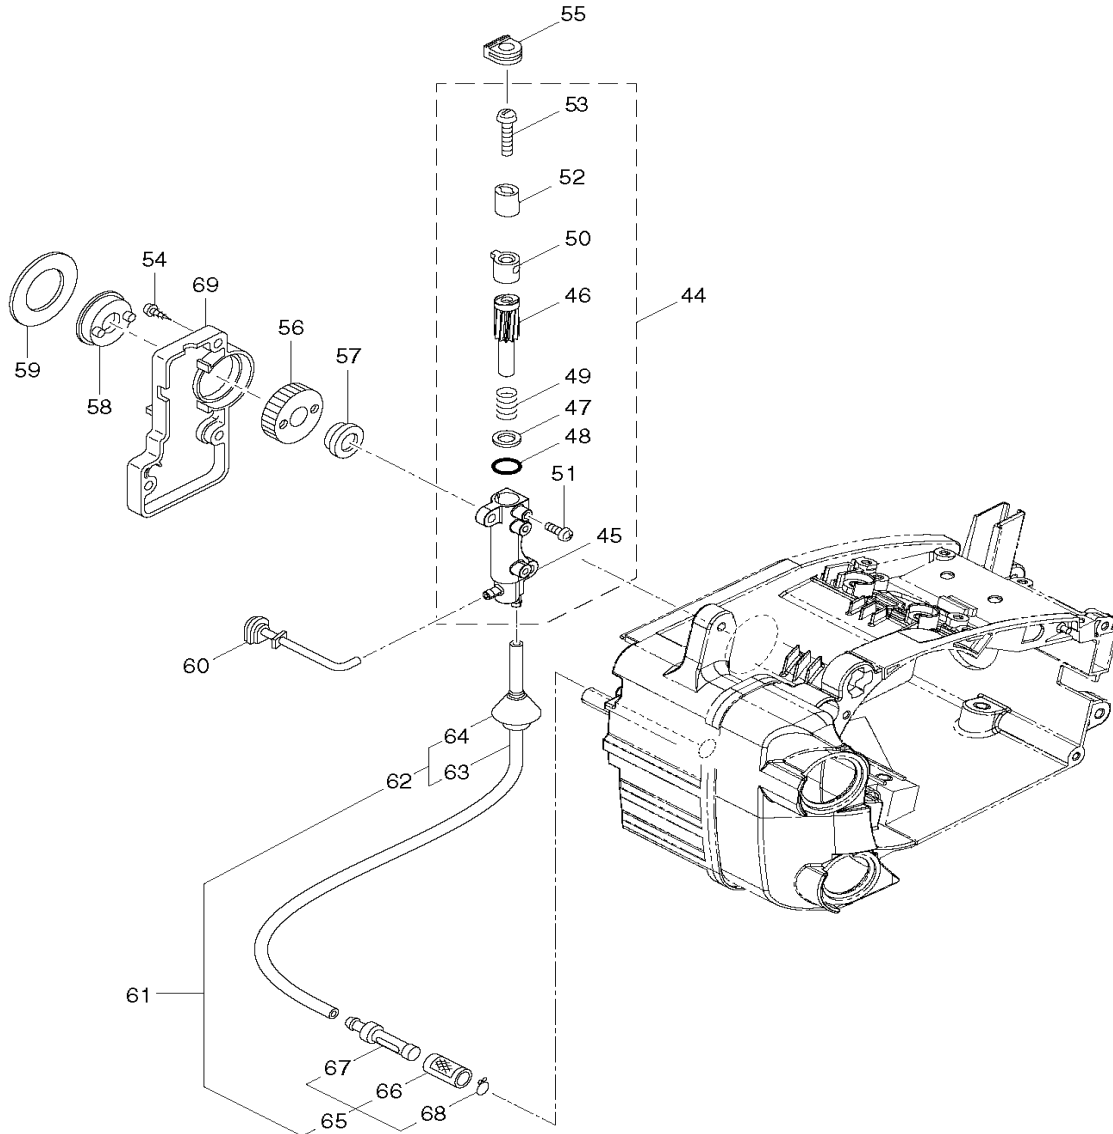

EA3100T

Benzin- Kettensäge 25cm