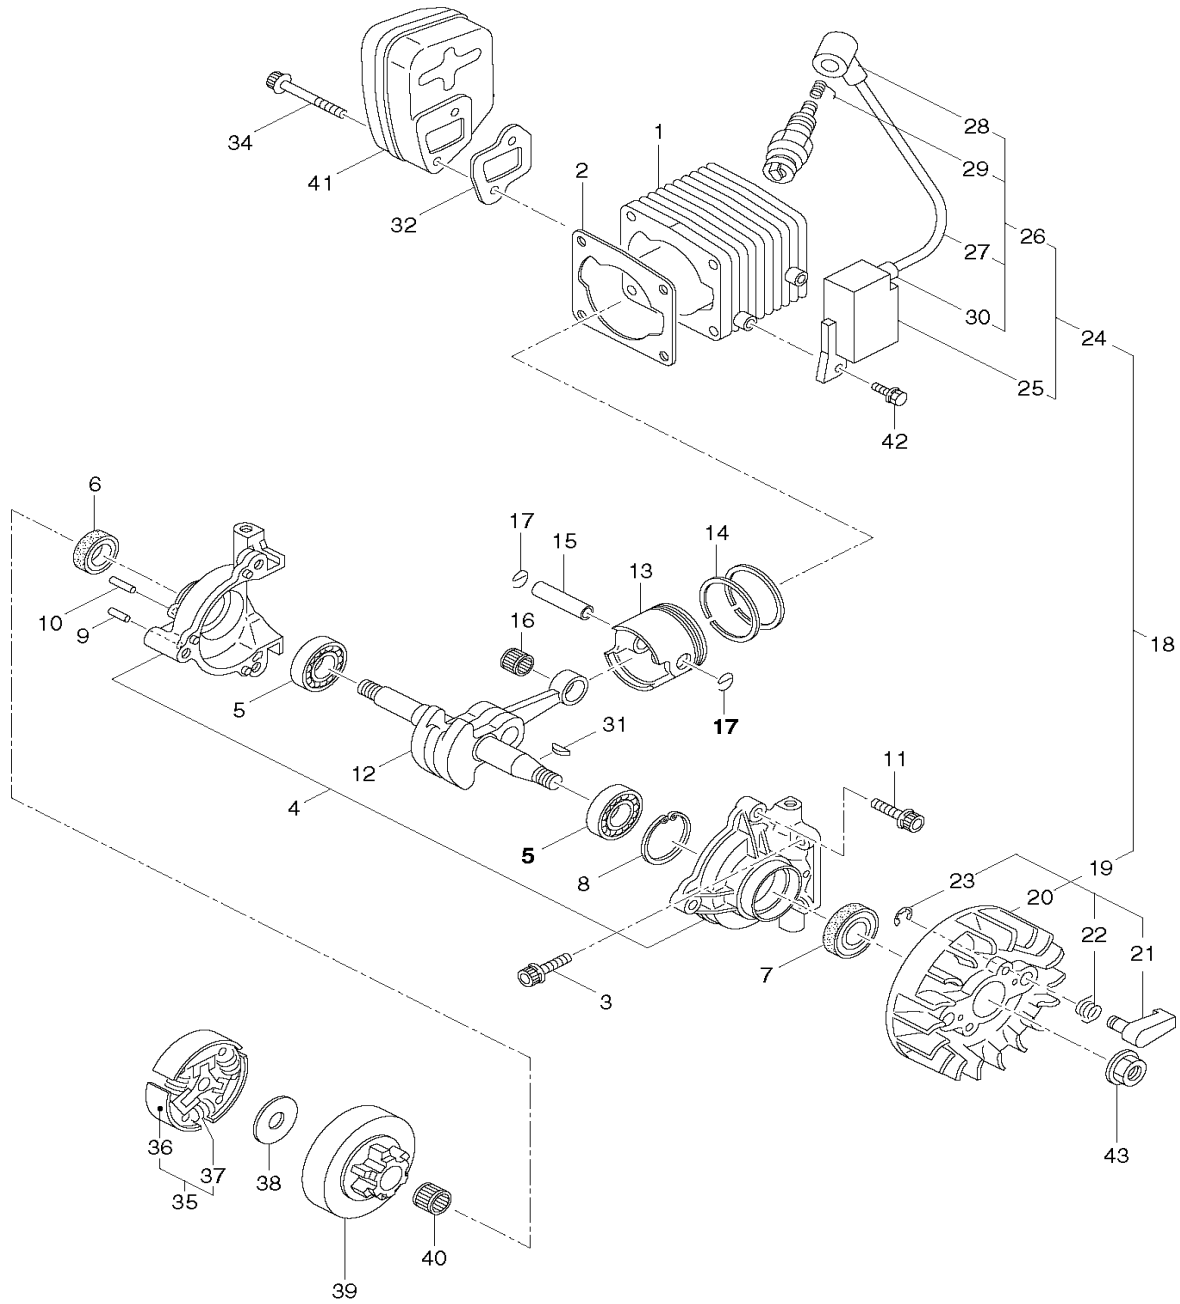

EA3100T

Benzin- Kettensäge 25cm

Pos.	Artikel-Nr.	PG	Bezeichnung	Stk.
190	MR00288543	23	KETTENGHAEUSE	1
191	MR00288545	14	SEITENABDECKUNG	1
192	MR00285637	1	SCHRAUBE M5x12	1
193	MR00285639	1	SCHRAUBE M4x14	1
194	MR00285644	1	SCHRAUBE M4x12	1
195	MR00286823	37	BREMSE KPL.	1
196	MR00285605	13	FEDER	1
197	MR00285572	28	BREMSBAND	1
198	MR00285560	1	STIFT 3x9.8	1
199	MR00285606	11	HUELSE 8.2x12x7.2	1
200	MR00285570	21	BREMSHEBEL	1
201	MR00285595	16	RUECKHOLFEDER	1
202	MR00286057	28	STOSSSCHUTZ INKL. 203-205	1
203	MR00285578	26	STOSSSCHUTZ	1
204	MR00285563	4	STIFT 3x29.8	1
205	MR00286048	1	STIFT 3x23.8 L	1
206	MR00285638	1	SCHRAUBE M5x30	1
207	MR00285607	13	HUELSE 5.2x7.5x22.5	1
208	MR00286045	1	SCHEIBE 5.3x15x1.2	2
209	MR00285640	1	MUTTER M5	1
210	MR00285532	12	KETTENGLEITBLECH RECHTS	1
211	MR00285627	1	SCHRAUBE M3x8	2
212	MR00286060	18	KETTENSPANNER KPL.	1
213	MR00285564	15	SPANNSTIFT	1
214	MR00285471	1	SCHRAUBE M5x35	1
215	MR00286004	1	SCHEIBE 5	1
216	MR00283041	1	MUTTER M8	1
217	MR00287394	6	HINWEISSCHILD GERAUEUSCH	1
218	MR00287161	10	HINWEISSCHILD SICHHHEITSHINWEIS	1
219	MR00287616	5	HINWEISSCHILD UMDREHUNGSZAHL	1
220	MR00287653	9	HINWEISSCHILD ARBEITSHINWEIS	1
221	MR00288480	6	MODEL-NR.-SCHILD EA3100T	1
222	MR00288481	8	FIRMENSCHILD	1
223	MR00288482	11	FIRMENSCHILD	1

*** ZUBEHÖR ***

Z	MR00262483		ZUENDKERZE NGK BPMR6Y	1
Z	168408-5	37	STERNSCIENE 25cm	1
Z	194099-6	27	SAEGEKETTE SET	1
Z	452093-7	5	SAEGEKETTENSCHUTZ	1
Z	MR00285731		KOMBI-SCHLUESSEL 13x19	1
Z	MR00285732		SCHRAUBENDREHER	1
Z	MR00286865		SCHRAUBENDREHER	1

EA3100T

Benzin- Kettensäge 25cm