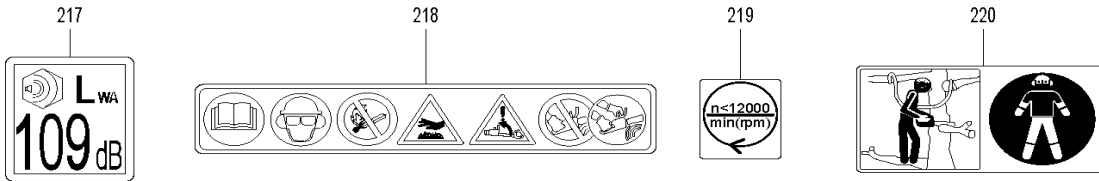

EA3100T

Benzin- Kettensäge 25cm