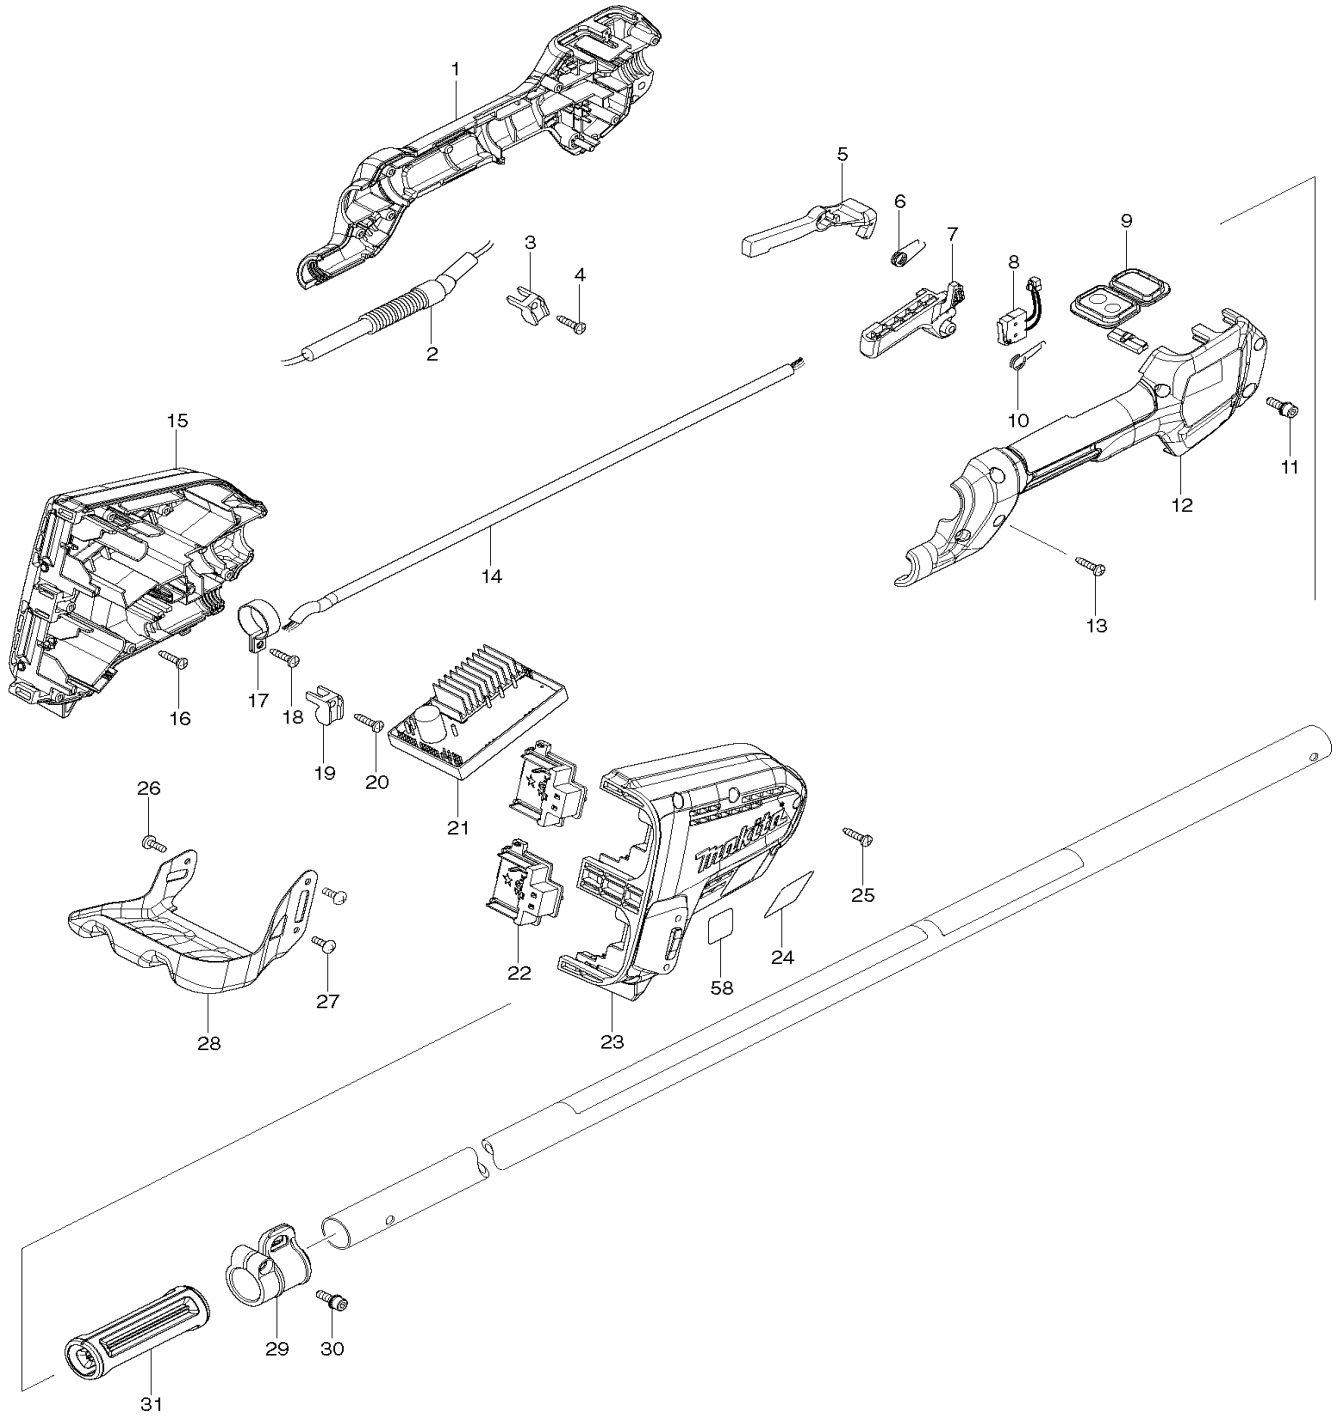

DUR364L

Akku-Rasentrimmer 2x18V

Pos.	Artikel-Nr.	PG	Bezeichnung	Stk.	Pos.	Artikel-Nr.	PG	Bezeichnung	Stk.
1	183A19-1	34	Griff-Set inkl. 12	1	46	962106-1	2	Sicherungsring R-28	1
2	699068-7	27	Anschlussleitung A	1	47	346857-8	6	Schutzblech	1
3	687261-5	1	Kabelklemmplatte	1	48	319245-2	18	Flanschscheibe	1
4	266326-2	1	Schraube 4x18	1	49	266579-3	1	Innensechskantschraube M6x30	2
5	455629-1	7	Einschaltsperr	1	50	942151-2	1	Federring 6	2
6	233621-5	1	Spiralfeder 9	1	51	346073-2	2	Klemmblech	1
7	455625-9	14	Schalterhebel	1	52	413143-3	1	Scheibe	2
8	632E26-0	27	Schalter	1	53	455622-5	26	Schutzhaube	1
9	143040-6	27	Steuerung	1	54	346855-2	10	Messer	1
10	233612-6	4	Spiralfeder	1	55	266326-2	1	Schraube 4x18	2
11	922228-9	1	Schraube M5x18	1	56	143011-3	30	Rohr	1
12	183A19-1	34	Griff-Set inkl. 1	1	56,1	805V85-1		Hinweisschild	1
13	266326-2	1	Schraube 4x18	6	56,2	819312-8	1	Firmenschild	1
14	699067-9	27	Anschlussleitung B	1	57	213325-5	1	O-Ring 19	1
15	183A64-6	33	Gehäuse-Set inkl. 23	1	58	802H58-1		Hinweisschild Geräusch 90dB	1
15,1	263005-3	1	Gummistift 6	4					
16	266326-2	1	Schraube 4x18	3					
17	346248-3	1	Rohrschelle 24	1				*** Sonstige Artikel ***	
18	266326-2	1	Schraube 4x18	1					
19	687261-5	1	Kabelklemmplatte	1		922243-3	4	Innensechskantschraube M5x25	2
20	266326-2	1	Schraube 4x18	1		346467-1	2	Rohrschelle 24	1
21	143061-8	60	Elektronik	1		346468-9	1	Rohrschelle 33	1
22	644808-8	16	Kontaktplatte	2		452843-0	5	Abdeckung	1
23	183A64-6	33	Gehäuse-Set inkl. 15	1	Z	196399-0		Akku-BL1840 Li 18,0V 4.0Ah	2
23,1	263005-3	1	Gummistift 6	4	Z	196933-6		Ladegerät DC18RD	1
24	850N97-1		Typenschild DUR364L	1	Z	195584-2		Ladegerät DC18RC	1
25	266326-2	1	Schraube 4x18	7	Z	450128-8		Kontaktschutzkappe	2
26	251314-2	1	Schraube M4x12	1	Z	831304-7		Zubehörtasche	1
27	251314-2	1	Schraube M4x12	2	Z	783202-0		6-KT Stiftschlüssel 4mm	1
28	346858-6	18	Batterieschutz	1	Z	197472-9		Mähfaden Tetra 2.0mm x 15m	1
29	168478-4	11	Halterung	1	Z	197473-7		Mähfaden Tetra 2.0mm x 30m	1
30	922228-9	1	Schraube M5x18	1	Z	195626-2		Bügelgriff kpl.	1
31	451601-1	10	Hülse 24	1	Z	195246-2		Schutzbrille	1
32	911233-1	1	Kombi-Schraube M5x20	3	Z	197297-1		2-Fadenkopf M8x1.25RH 2.0mm	1
33	455626-7	13	Motorgehäusedeckel	1	Z	783217-7		6-KT Stiftschlüssel 5mm	1
34	210062-2	8	Rillenkugellager 607ZZ	1					
35	529146-8	46	Feld kpl.	1					
36	619360-5	50	Anker	1					
37	911128-8	1	Kombi-Schraube M4x16	2					
38	455628-3	1	Abdeckung Innen	1					
39	620401-2	23	Elektronik B	1					
40	911128-8	1	Kombi-Schraube M4x16	1					
41	687042-7	2	Kabelklemmplatte	1					
42	922223-9	1	Schraube M5x16	2					
43	922241-7	2	Schraube M5x25	1					
44	143039-1	29	Motorgehäuse	1					
45	211131-2	21	Rillenkugellager 6001DDW	1					

DUR364L

Akku-Rasentrimmer 2x18V