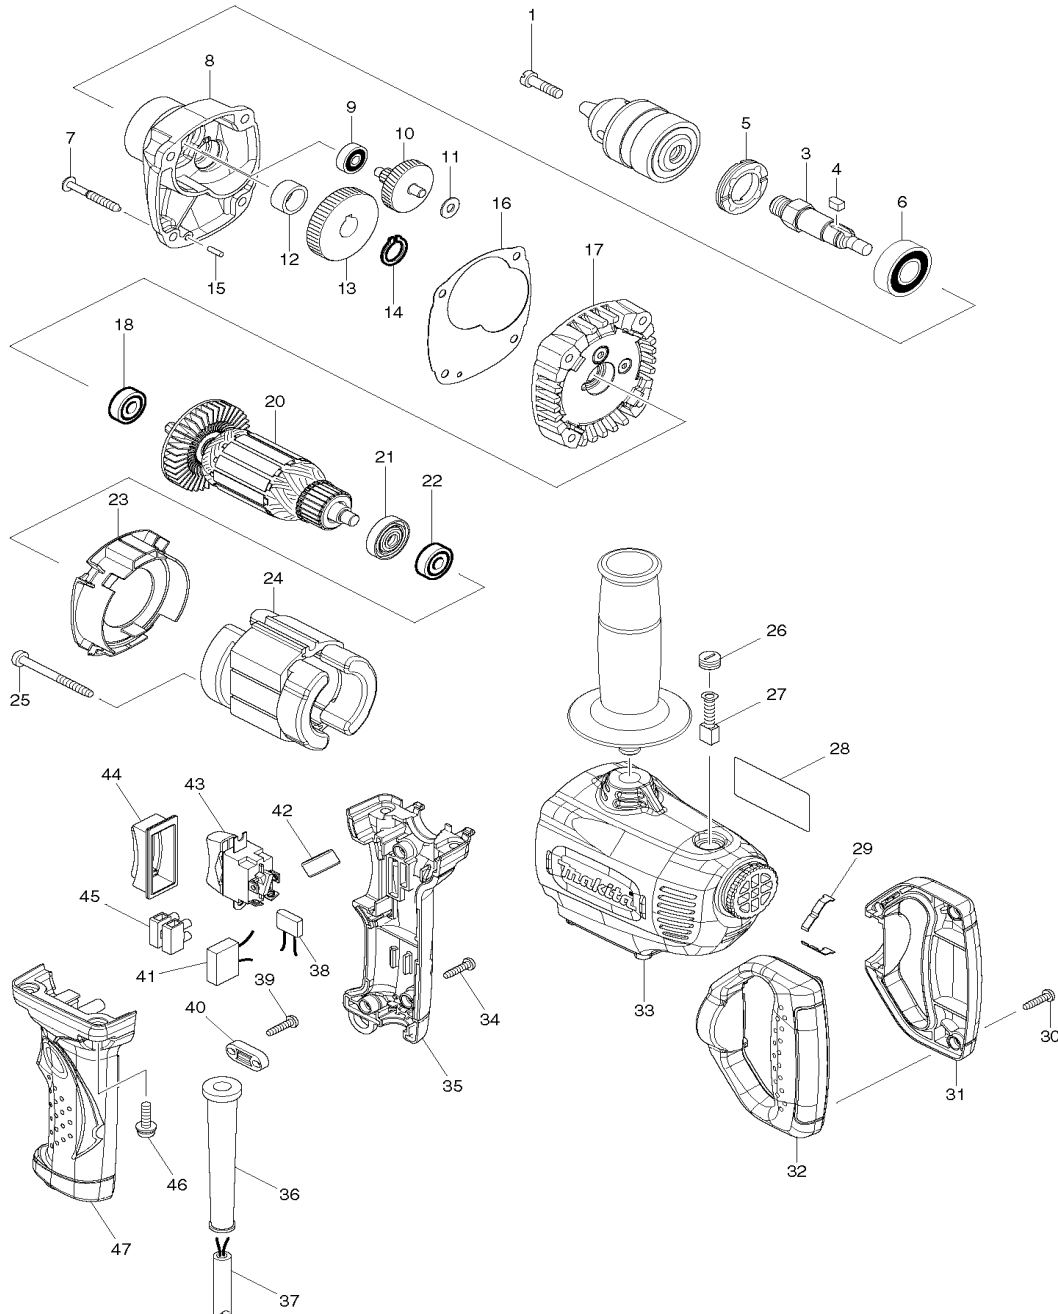

Pos.	Artikel-Nr.	PG	Bezeichnung	Stk.
1	251441-5	2	SCHRAUBE M6x22	1
3	325494-1	30	SPINDEL	1
4	254211-1	3	KEIL NR.5	1
5	285807-7	8	HOHLSCHRAUBE	1
6	211206-7	18	RILLENKUGELLAGER 6202LLB	1
7	266211-9	1	BLECHSCHRAUBE 5x40	4
8	140620-9	29	GETRIEBEGEHAEUSE	1
9	211016-2	18	RILLENKUGELLAGER 626LLB	1
10	226028-2	29	STUFENSTIRNRAD 7-41	1
11	261008-1	3	SCHEIBE 6	1
12	257018-4	6	HUELSE 15	1
13	221261-1	22	STIRNRAD 47	1
14	961054-1	1	SICHERUNGSRING S-14	1
15	256180-2	2	STIFT 3	1
16	452066-0	5	DICHTUNG	1
17	140619-4	26	GETRIEBEGEHAEUSEDECKEL	1
18	211031-6	18	RILLENKUGELLAGER 608LLB	1
20	513809-6	51	ANKER 240V INKL. 18, 21, 22	1
21	681659-8	3	ISOLIERSCHEIBE	1
22	211031-6	18	RILLENKUGELLAGER 608LLB	1
23	452063-6	1	FELDABDECKUNG	1
24	520075-8	38	FELD 240V	1
24,1	654100-4	1	ANSCHLUSSFEDER	2
24,2	654555-3	1	VERBINDER 34130	2
25	266095-5	3	SCHRAUBE PT 5x55	2
26	643550-8	3	BUERSTENKAPPE 5-8	2
27	191940-4	19	KOHLEBUERSTEN CB-411	1
28	868446-4	1	TYPENSCHILD DS4011	1
29	232260-8	1	BLATTFEDER	2
30	265995-6	1	SCHRAUBE 4x18	4
31	188921-7	21	D-GRIFFSCHALE-SET INKL. 32	1
32	188921-7	21	D-GRIFFSCHALE-SET INKL. 31	1
33	140621-7	35	MOTERGEHAEUSE	1
33,1	643455-2	8	KOHLEHALTER 6X9	2
34	265995-6	1	SCHRAUBE 4x18	3
35	188920-9	18	GRIFFSCHALE-SET INKL. 47	1
36	682566-8	6	KNICKSCHUTZ	1
37	665865-3	15	ANSCHLUSSLEITUNG	1
38	646755-9	6	WIDERSTAND	1
39	265995-6	1	SCHRAUBE 4x18	2
40	687052-4	2	KABELKLEMMPLATTE	1
41	645200-1	10	KONDENSATOR	1
42	688131-1	2	FILTER	1
43	651564-3	34	SCHALTER SL220SD-4	1
44	421297-2	13	STAUBSCHUTZ	1
45	654531-7	11	LUESTERKLEMME 1P	1
46	911233-1	1	KOMBI-SCHRAUBE M5x20	4

Pos.	Artikel-Nr.	PG	Bezeichnung	Stk.
47	188920-9	18	GRIFFSCHALE-SET INKL. 35	1
*** ZUBEHÖR ***				
Z	152492-0	5	SEITENGRIFF 36	1
Z	763430-3	3	BOHRFUTTERSCHLUESSEL S13	1
Z	193822-6		ZAHNKRANZBOHRFUTTER 13mm	1