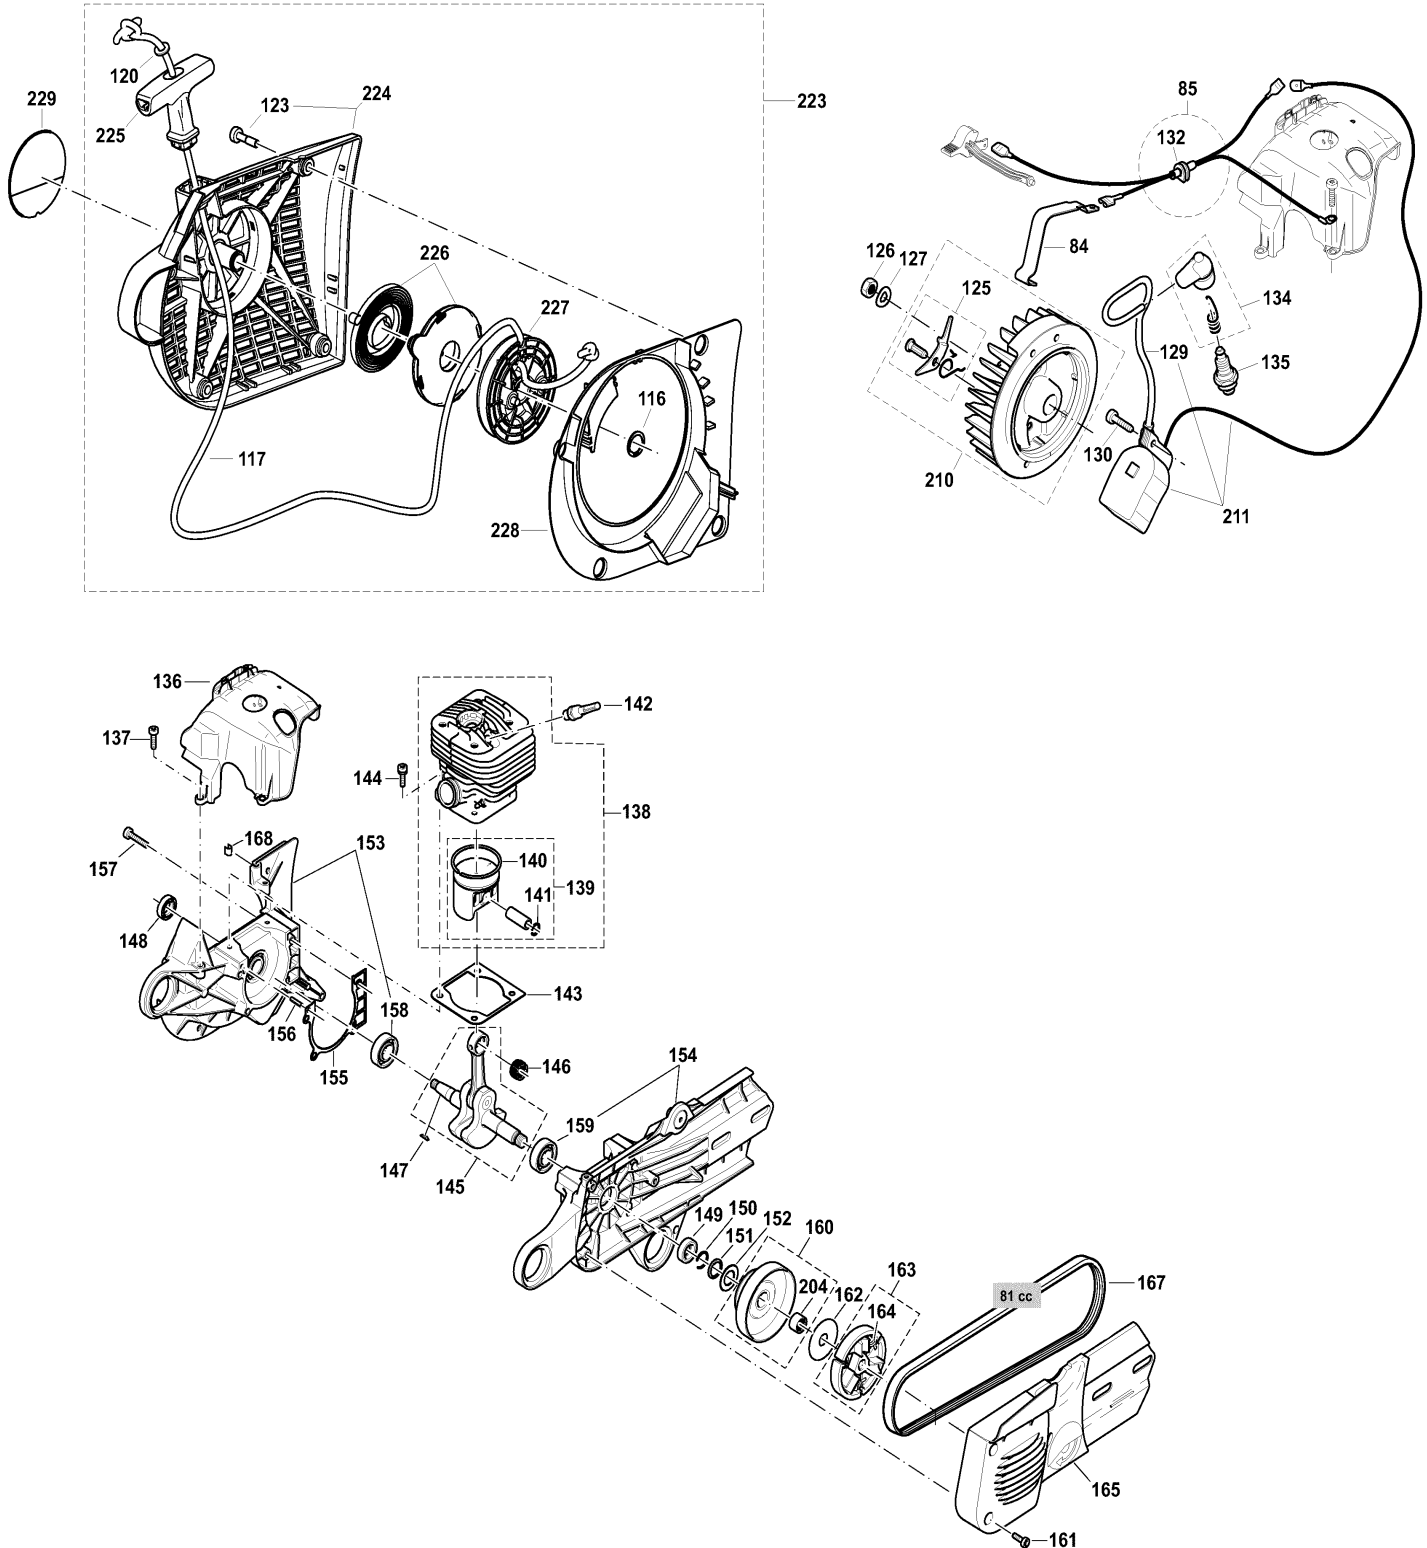

DPC8132

Benzin- Trennschleifer 400mm 4,5kW