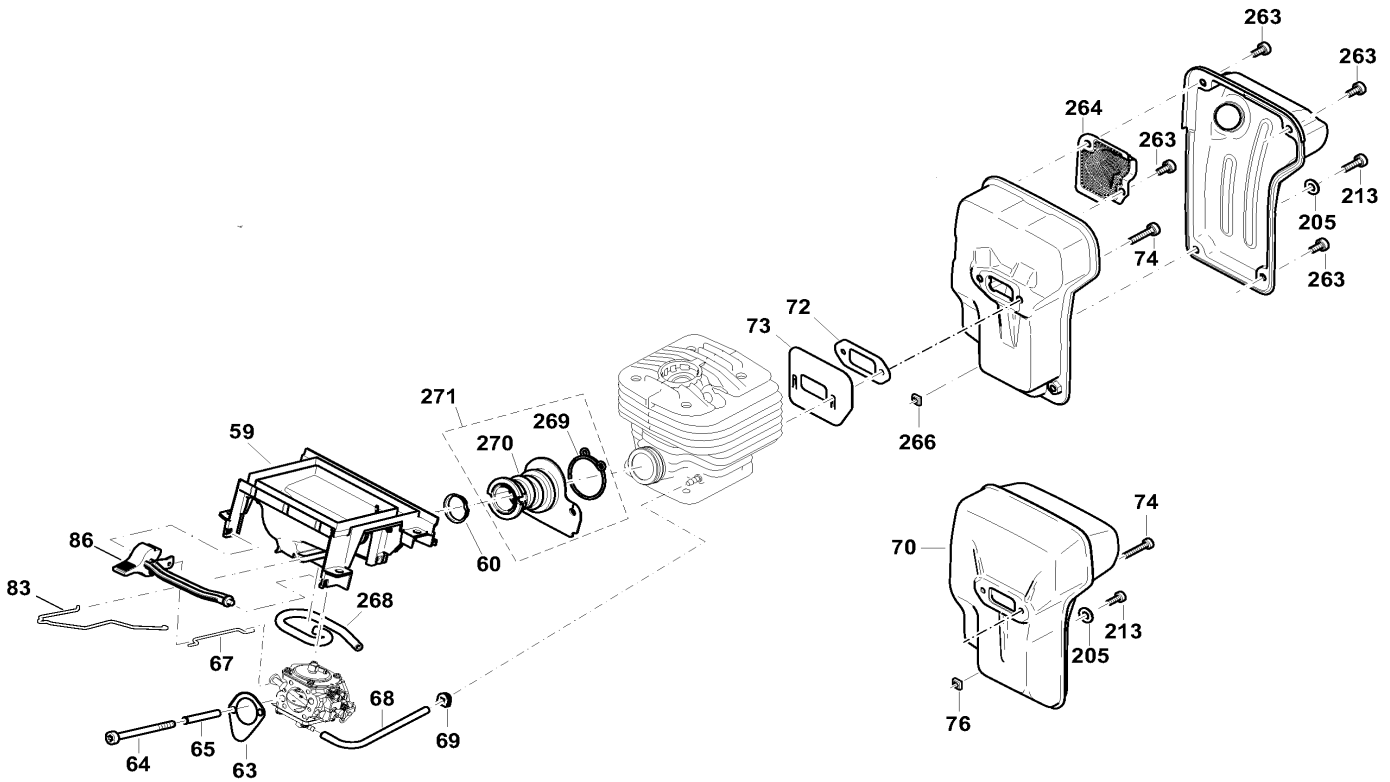

DPC8132

Benzin- Trennschleifer 400mm 4,5kW