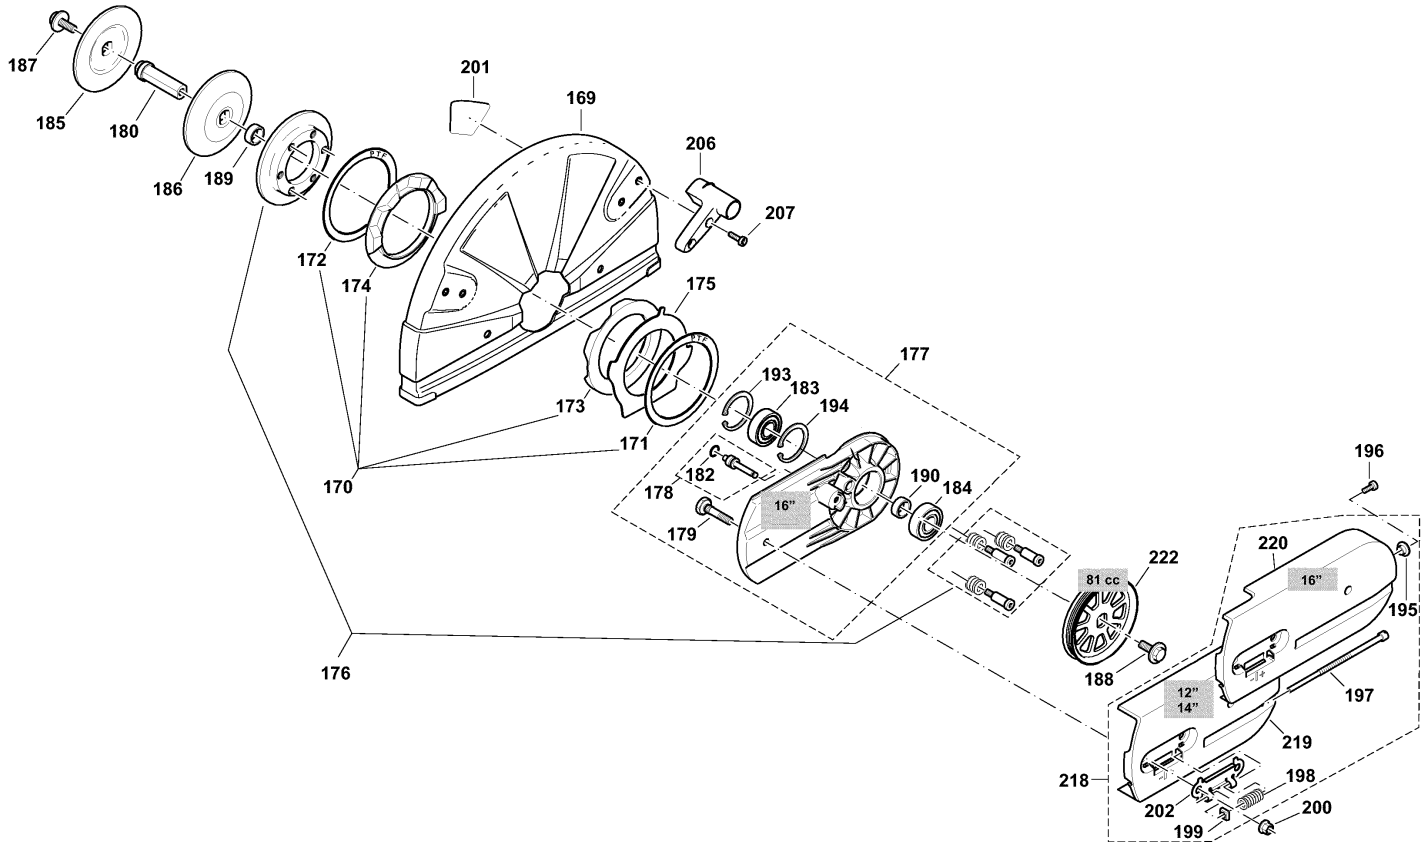

05.05.2010 Seite 3 /7

DPC8132

Benzin- Trennschleifer 400mm 4,5kW

Pos.	Artikel-Nr.	PG	Bezeichnung	Stk.
279	395151180	4	CHOKEHEBEL	1
280	394151660	6	SCHRAUBE	1
281	395151140	16	LEERLAUF-ANSCHLAGSCHRAUBE S	1
282	395151150	5	DREHFEDER	1
283	395151160	1	SCHRAUBE	1
284	170151290	1	SCHEIBE	1
401	964802271	15	SCHLAUCHKUPPLUNGSTOP	1
404	394365160	14	SCHELLE	1
412	964802352	13	HOHLSCHRAUBE GEBOHRT	1
413	964802352	13	HOHLSCHRAUBE GEBOHRT	1

DPC8132

Benzin- Trennschleifer 400mm 4,5kW

DPC8132

Benzin- Trennschleifer 400mm 4,5kW

DPC8132

Benzin- Trennschleifer 400mm 4,5kW

DPC8132

Benzin- Trennschleifer 400mm 4,5kW