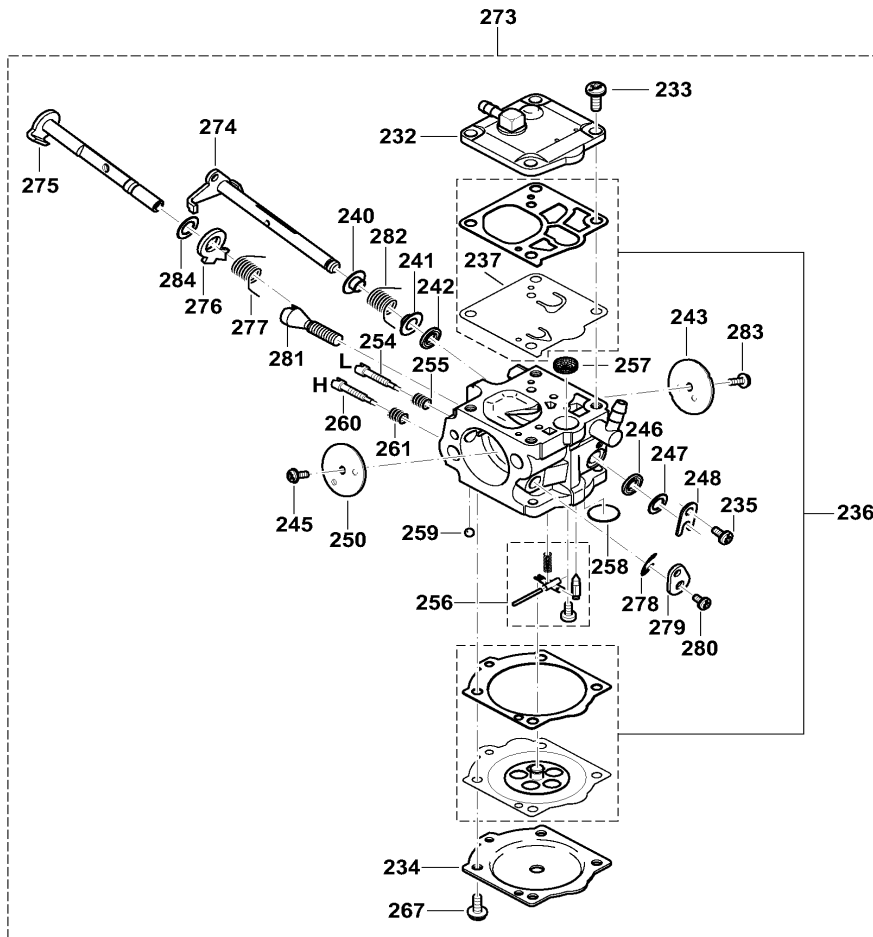

DPC8132

Benzin- Trennschleifer 400mm 4,5kW