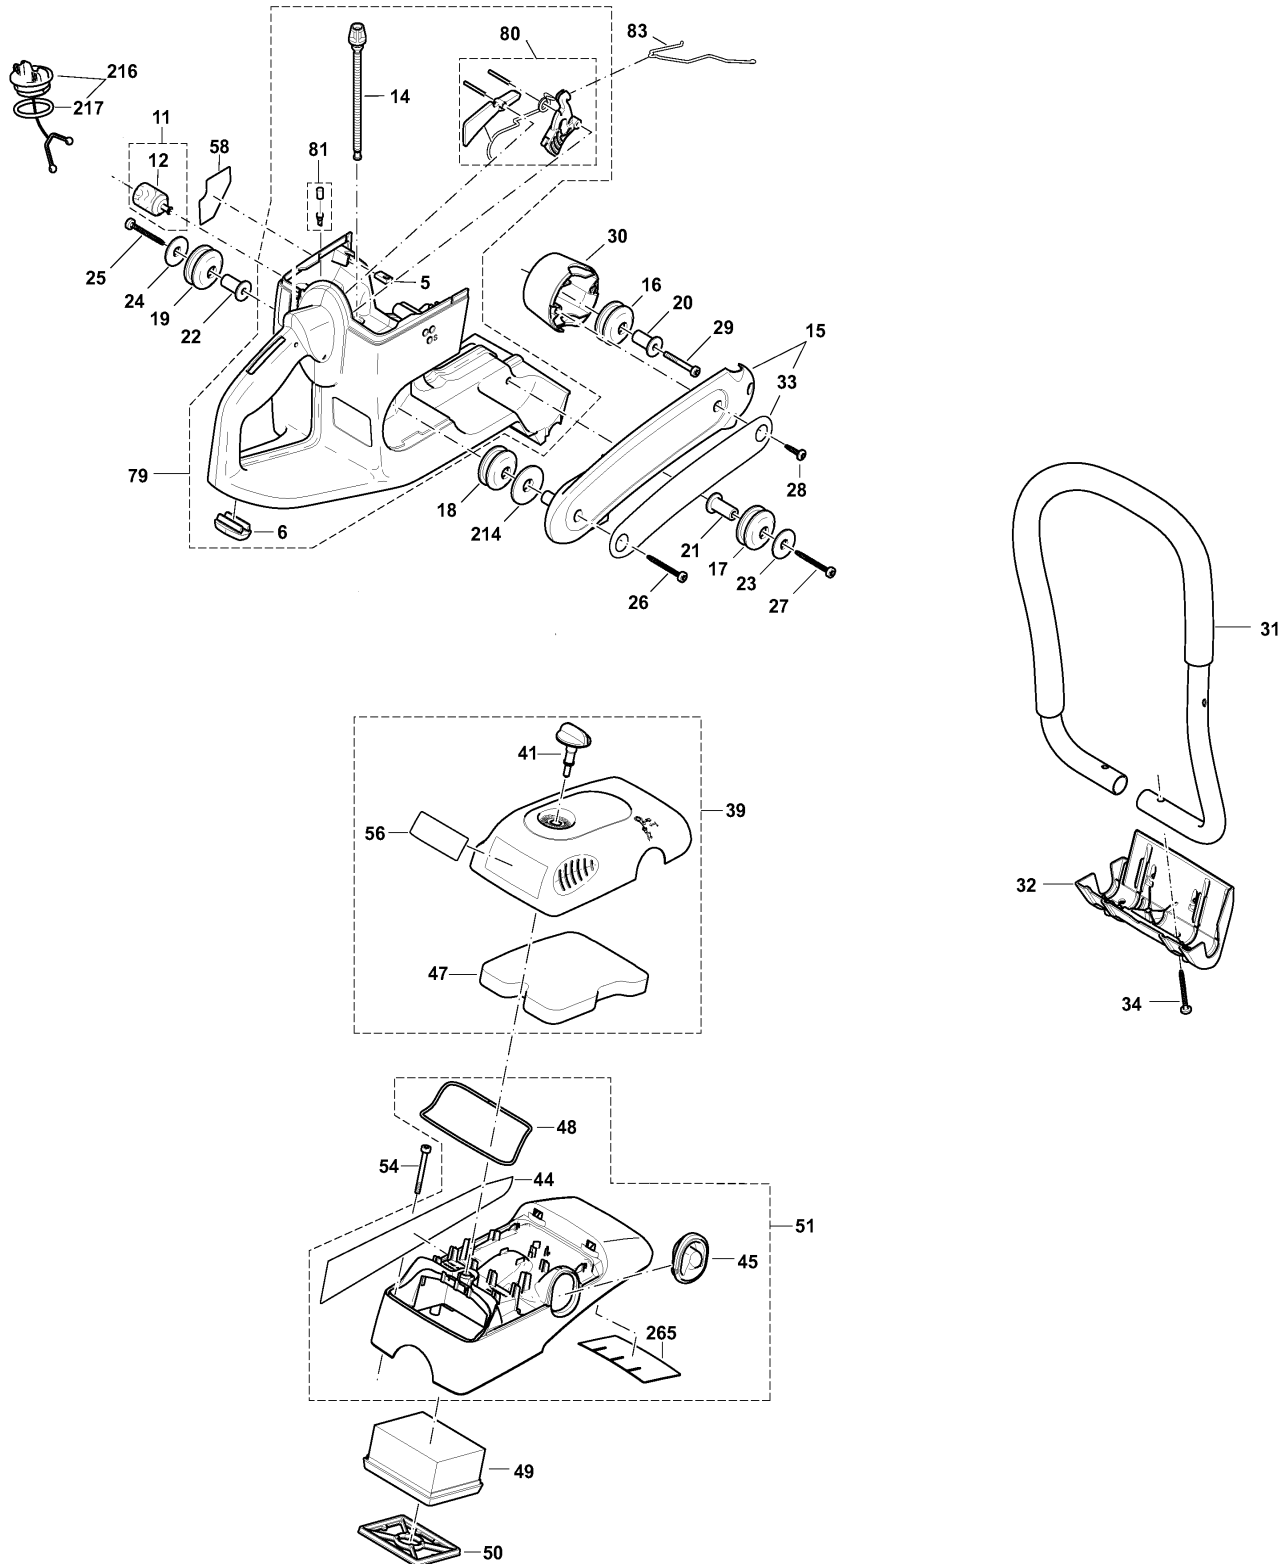

05.05.2010 Seite 3 /7

DPC8132

Benzin- Trennschleifer 400mm 4,5kW

Pos.	Artikel-Nr.	PG	Bezeichnung	Stk.
279	395151180	4	CHOKEHEBEL	1
280	394151660	6	SCHRAUBE	1
281	395151140	16	LEERLAUF-ANSCHLAGSCHRAUBE S	1
282	395151150	5	DREHFEDER	1
283	395151160	1	SCHRAUBE	1
284	170151290	1	SCHEIBE	1
401	964802271	15	SCHLAUCHKUPPLUNGSTOP	1
404	394365160	14	SCHELLE	1
412	964802352	13	HOHLSCHRAUBE GEBOHRT	1
413	964802352	13	HOHLSCHRAUBE GEBOHRT	1

*** ZUBEHÖR ***

Z	944340001	7	SCHRAUBENDREHER	1
Z	394365102		DRUCK-, FALLWASSERARMATUR	1
Z	966161050		TRENNSCHEIBE 400x20 STAHL	1
Z	940827000	99	WINKELSCHLUESSEL	1
Z	941719140		KOMBISCHLUESSEL SW 13/19	1
Z	950004002		WERKZEUGTASCHE	1
Z	957004006		WERKZEUG KPL.	1
Z	988394600	56	DRUCKWASSERTANK 8 LITER	1
Z	966161020		TRENNSCHEIBE 400x20 STEIN	1

DPC8132

Benzin- Trennschleifer 400mm 4,5kW