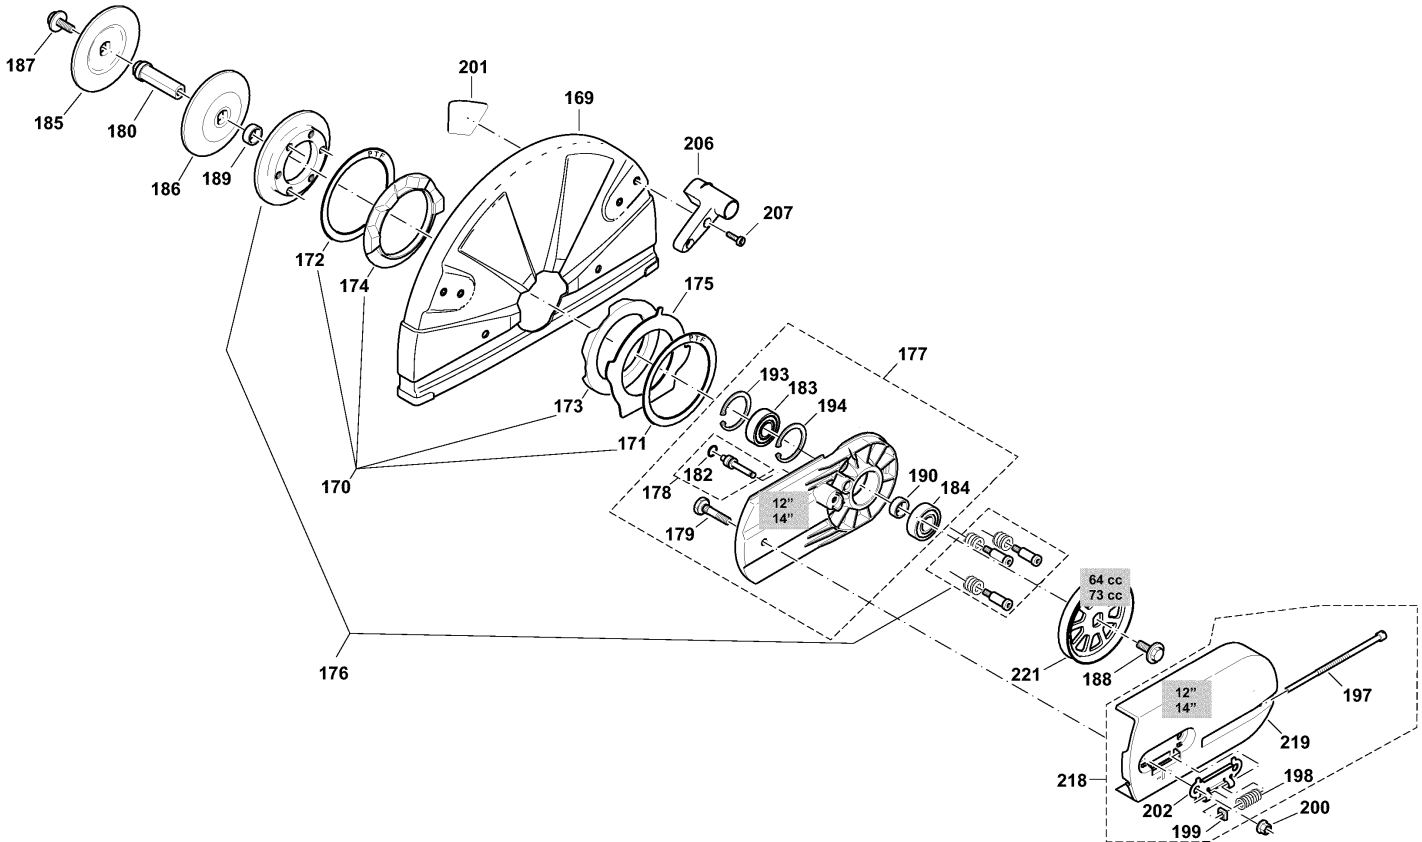

DPC7331

Benzin- Trennschleifer 350mm 4,2kW

DPC7331

Benzin- Trennschleifer 350mm 4,2kW

DPC7331

Benzin- Trennschleifer 350mm 4,2kW

DRUCK-, FALLWASSERARMATUR