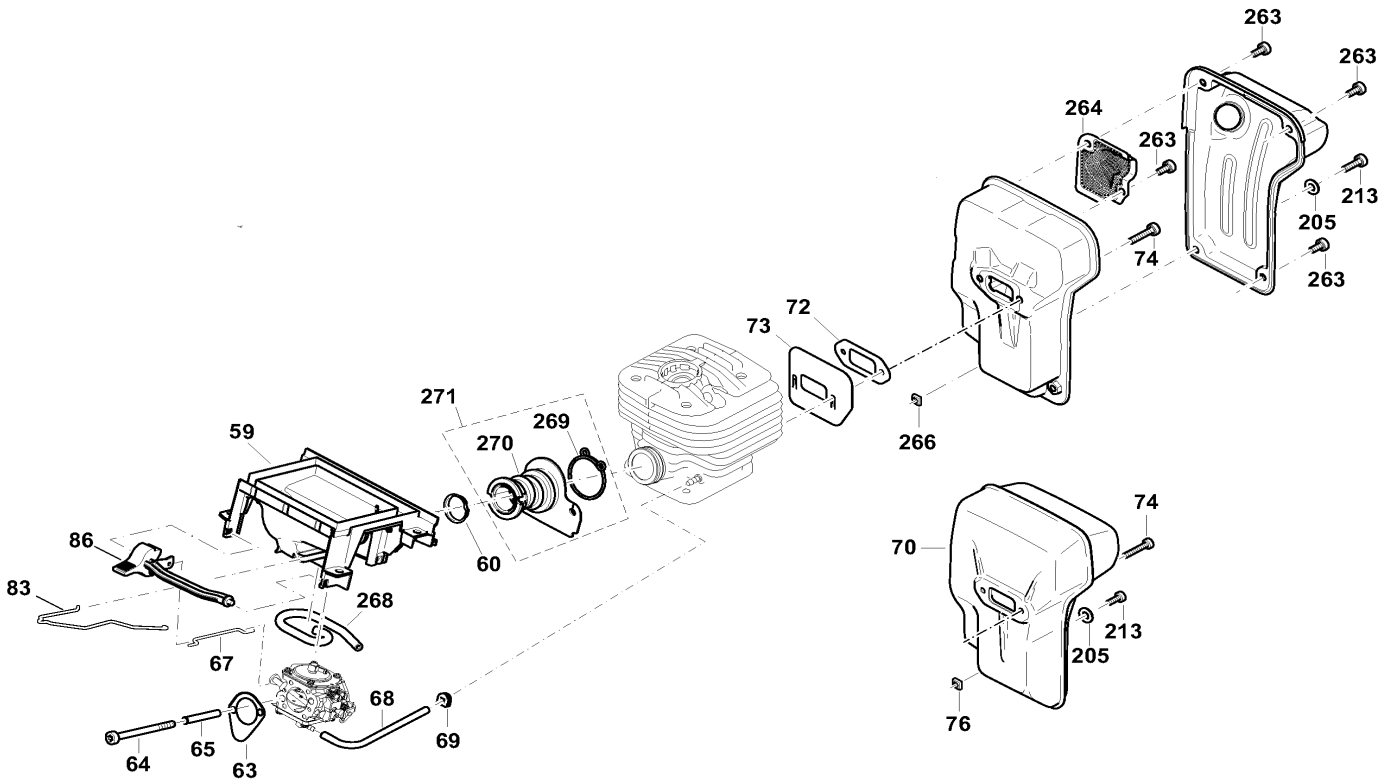

DPC7331

Benzin- Trennschleifer 350mm 4,2kW