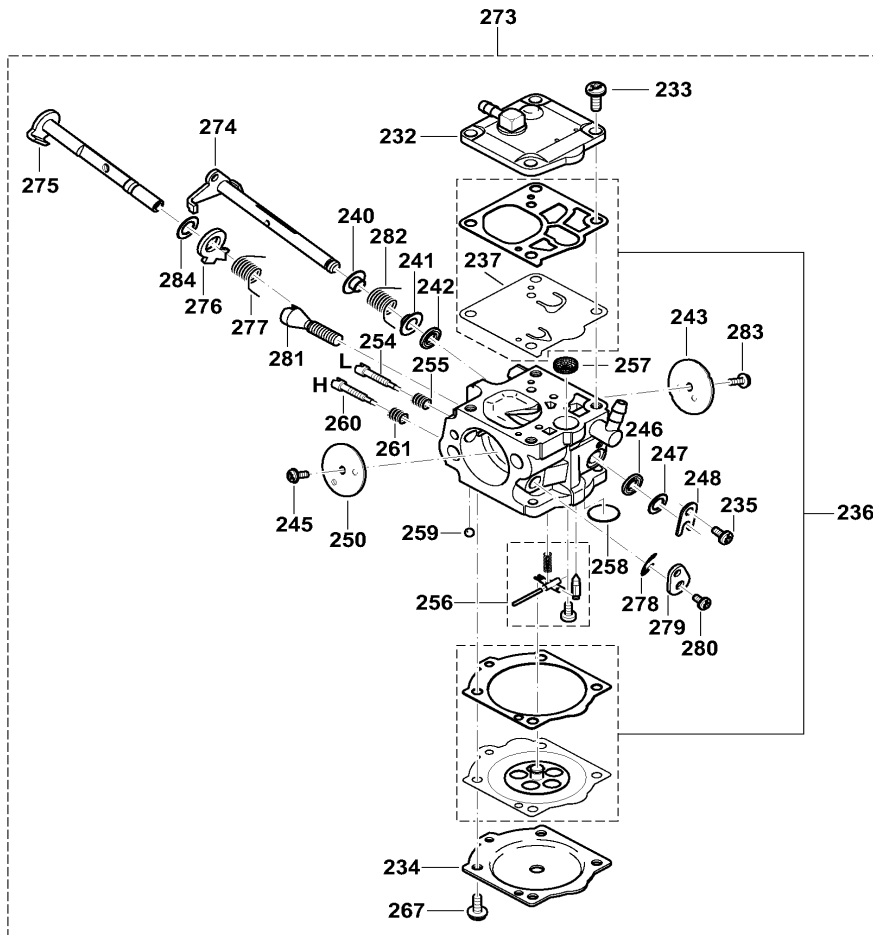

DPC7331

Benzin- Trennschleifer 350mm 4,2kW