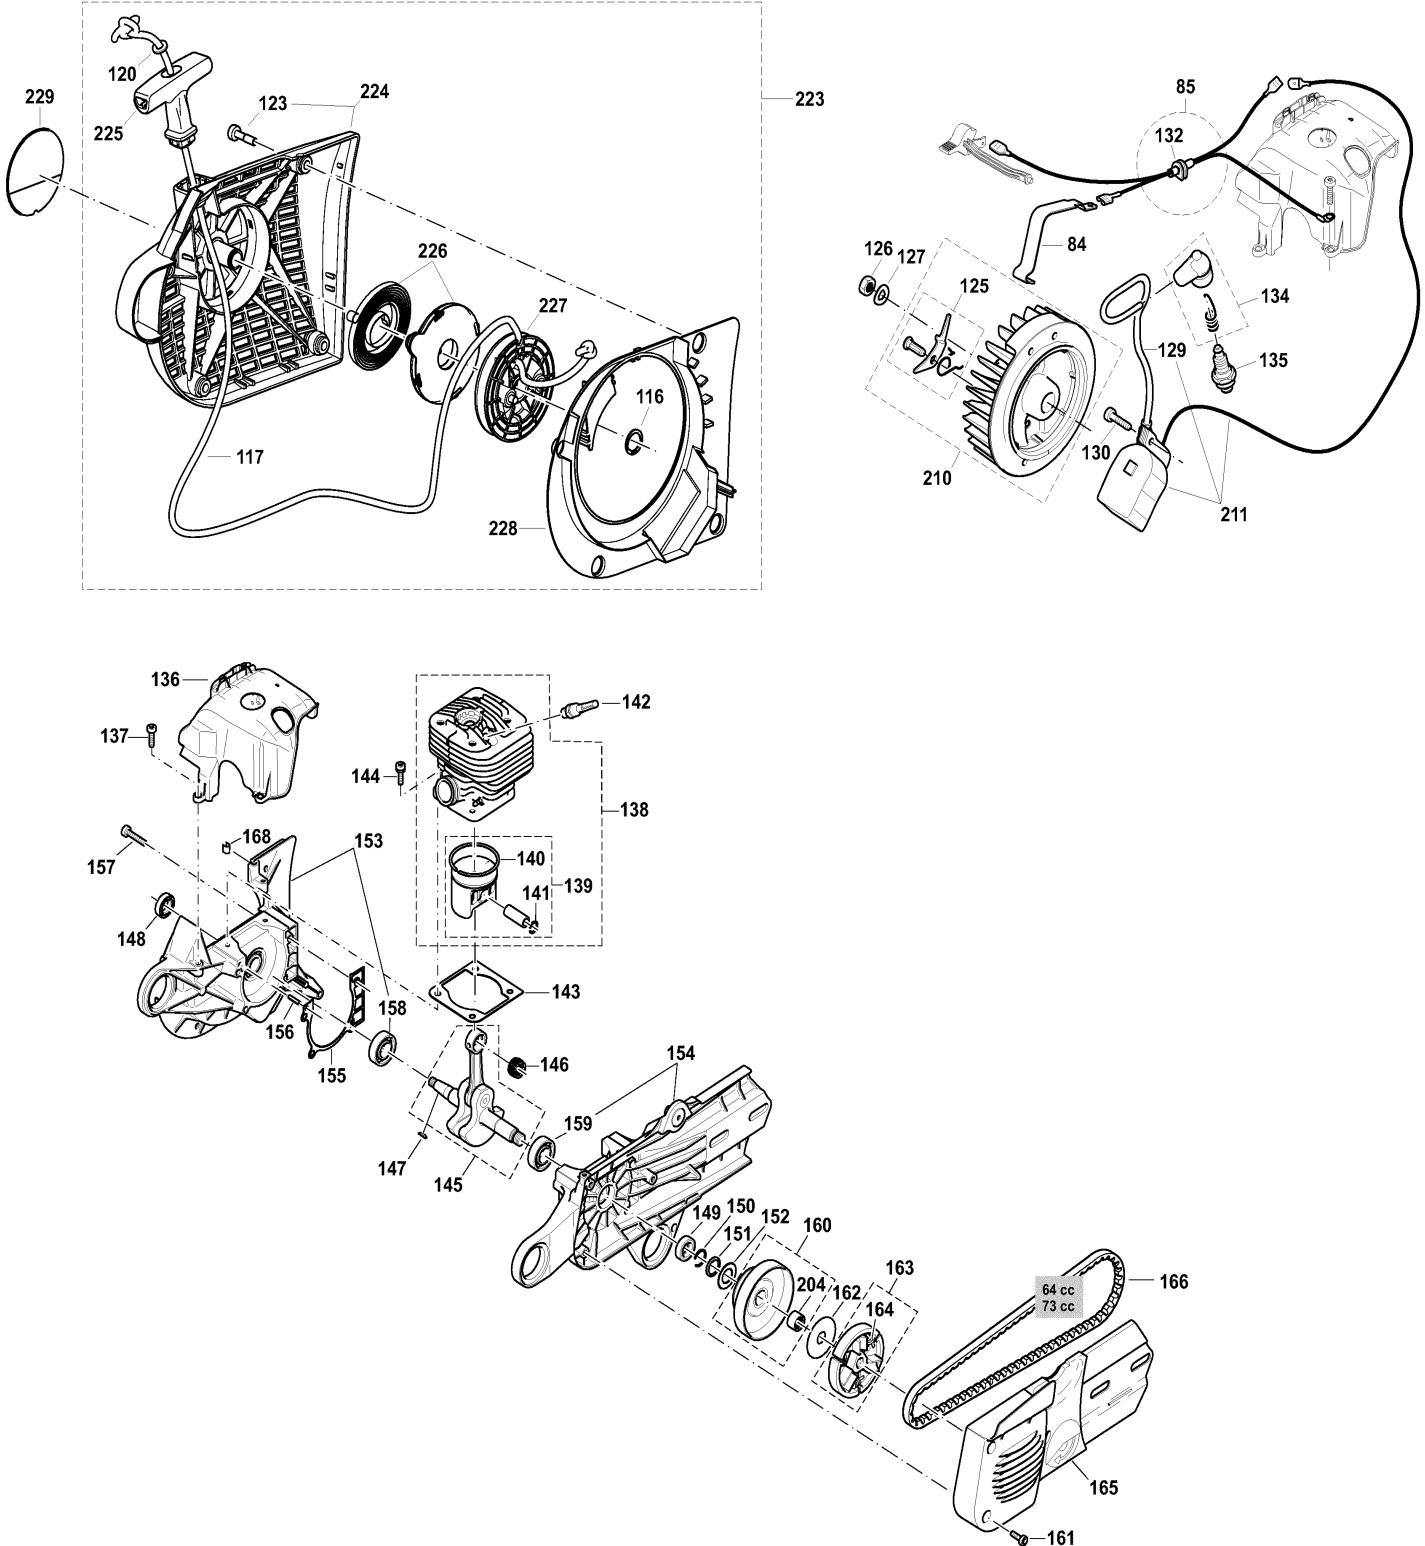

DPC7331

Benzin- Trennschleifer 350mm 4,2kW