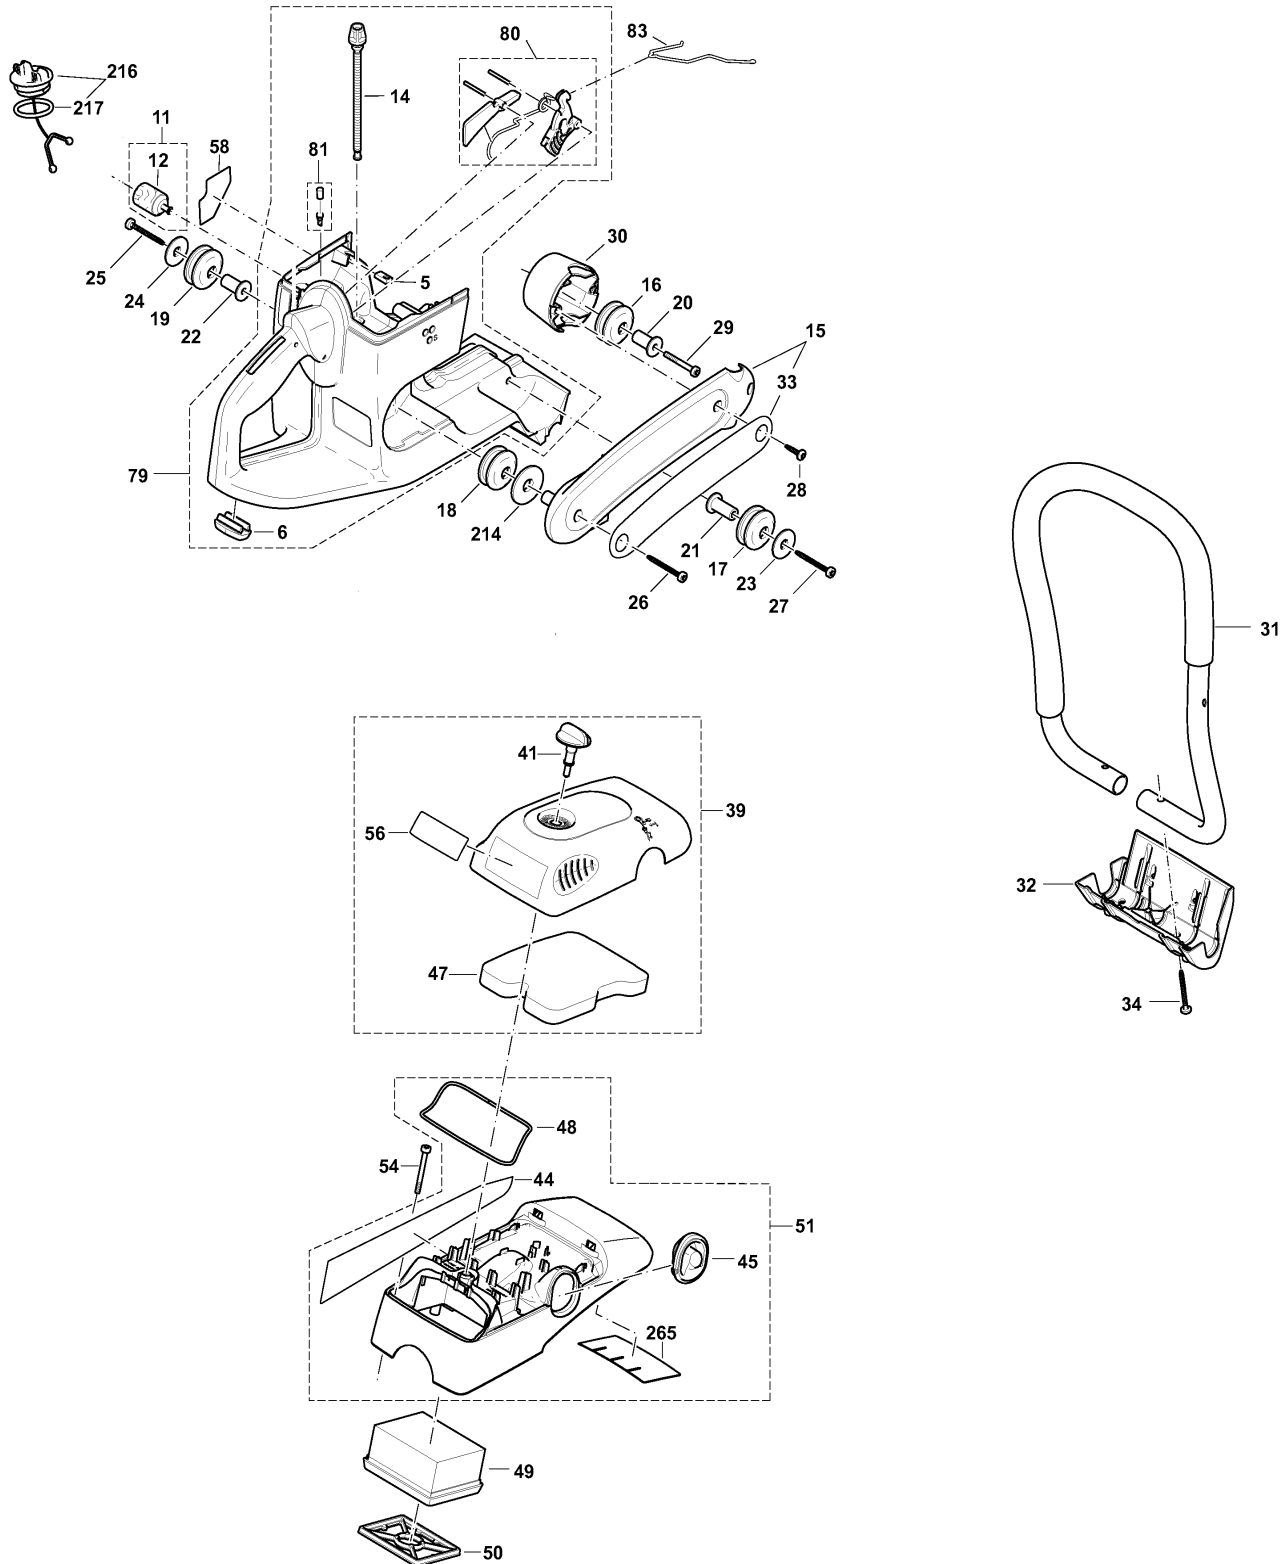

Pos.	Artikel-Nr.	PG	Bezeichnung	Stk.
281	395151140	16	LEERLAUF-ANSCHLAGSCHRAUBE S	1
282	395151150	5	DREHFEDER	1
283	395151160	1	SCHRAUBE	1
284	170151290	1	SCHEIBE	1
401	964802271	15	SCHLAUCHKUPPLUNGSTOP	1
404	394365160	14	SCHELLE	1
405	908006145	7	TORX ZYLINDERKOPFSCHRAUBE 6x14	1
406	921906004	1	4KT-MUTTER M6	1
412	964802352	13	HOHLSCHRAUBE GEBOHRT	1
413	964802352	13	HOHLSCHRAUBE GEBOHRT	1

*** ZUBEHÖR ***

Z	940827000	99	WINKELSCHLUESSEL	1
Z	394365102		DRUCK-, FALLWASSERARMATUR	1
Z	966141120		TRENNSCHEIBE 350x20 STEIN	1
Z	944340001	7	SCHRAUBENDREHER	1
Z	941719140		KOMBISCHLUESSEL SW 13/19	1
Z	950004002		WERKZEUGTASCHE	1
Z	957004006		WERKZEUG KPL.	1
Z	966141150	24	TRENNSCHEIBE 350x20 STAHL	1