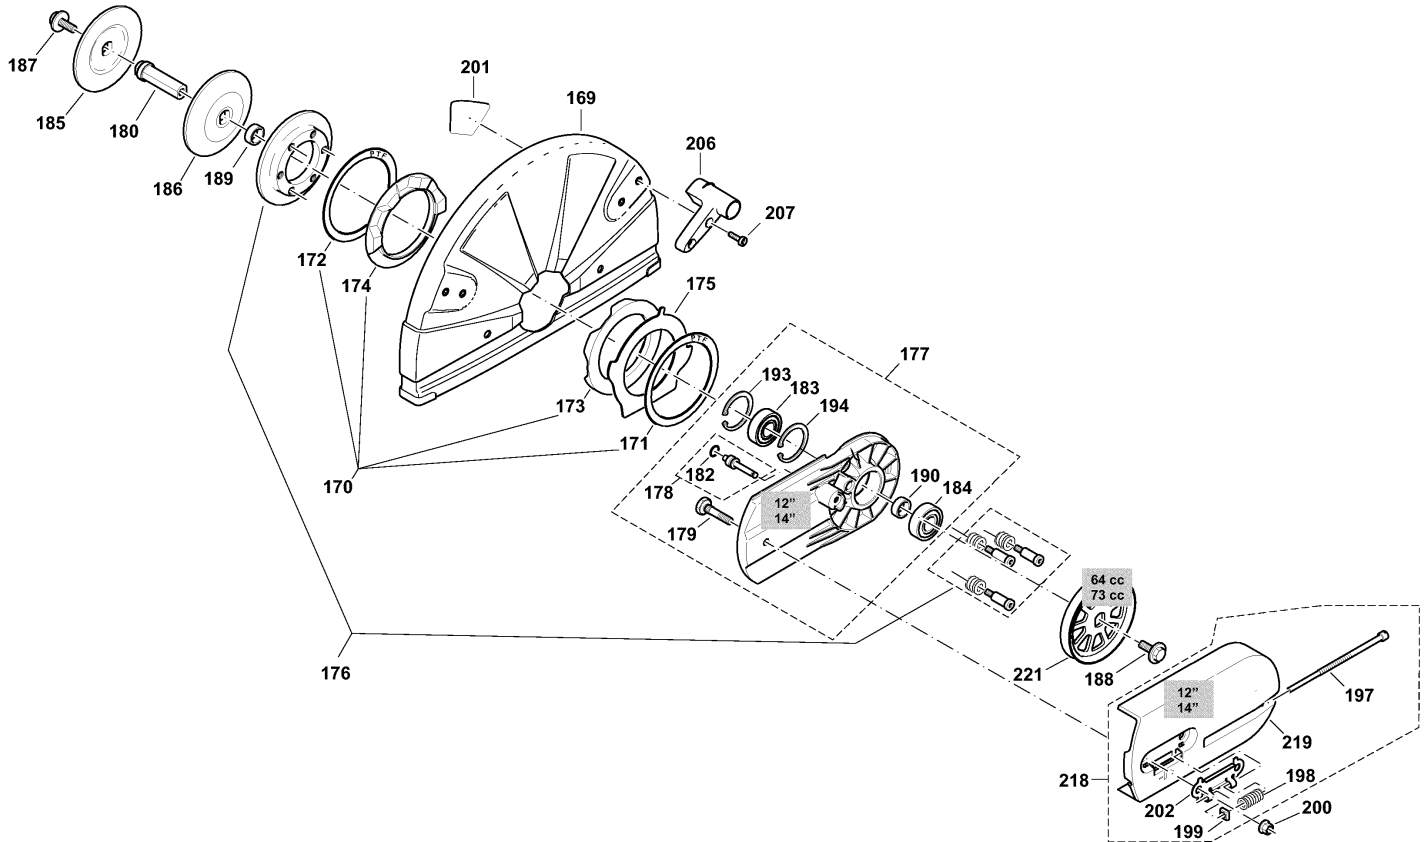

DPC6431

Benzin- Trennschleifer 350mm 3,3kW

Pos.	Artikel-Nr.	PG	Bezeichnung	Stk.
282	395151150	5	DREHFEDER	1
283	395151160	1	SCHRAUBE	1
284	170151290	1	SCHEIBE	1
401	964802271	15	SCHLAUCHKUPPLUNGSTOP	1
404	394365160	14	SCHELLE	1
406	921906004	1	4KT-MUTTER M6	1
412	964802352	13	HOHLSCHRAUBE GEBOHLT	1
413	964802352	13	HOHLSCHRAUBE GEBOHLT	1

DPC6431

Benzin- Trennschleifer 350mm 3,3kW

DPC6431

Benzin- Trennschleifer 350mm 3,3kW

DPC6431

Benzin- Trennschleifer 350mm 3,3kW

DRUCK-, FALLWASSERARMATUR