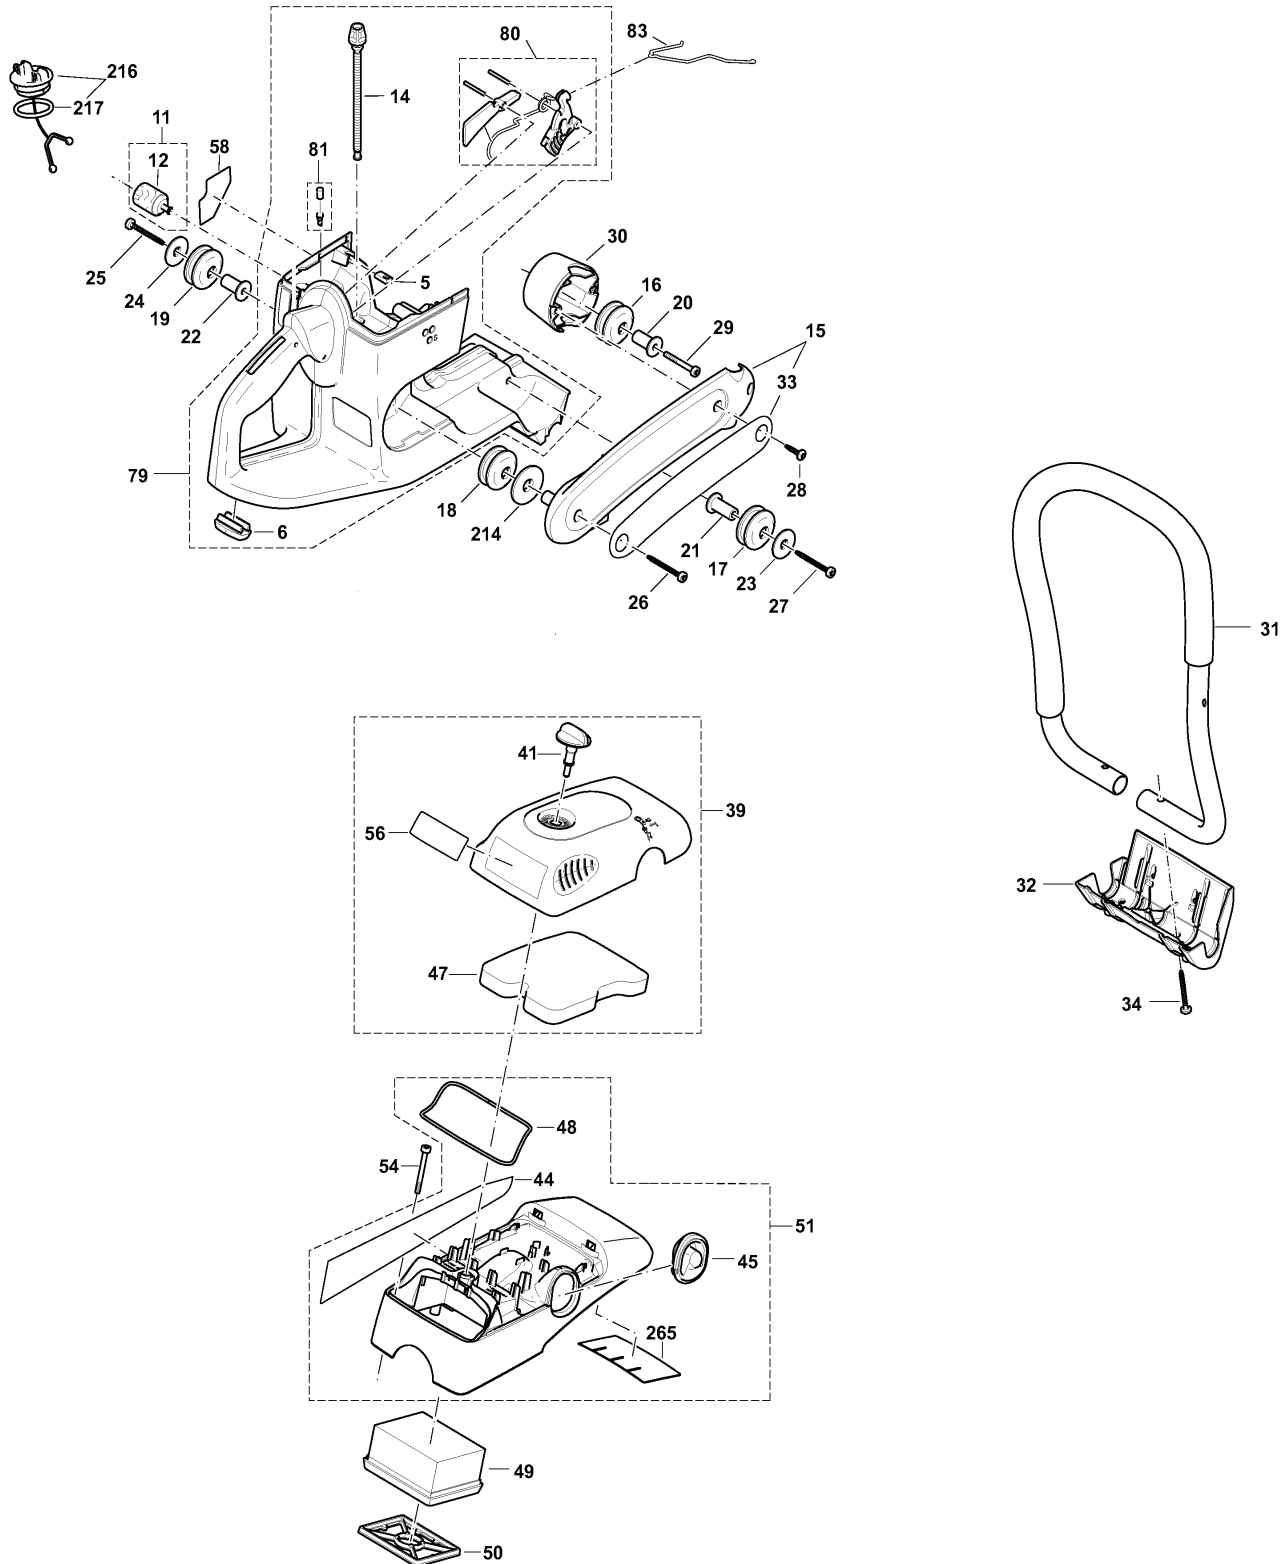

DPC6431

Benzin- Trennschleifer 350mm 3,3kW

Pos.	Artikel-Nr.	PG	Bezeichnung	Stk.
282	395151150	5	DREHFEDER	1
283	395151160	1	SCHRAUBE	1
284	170151290	1	SCHEIBE	1
401	964802271	15	SCHLAUCHKUPPLUNGSTOP	1
404	394365160	14	SCHELLE	1
406	921906004	1	4KT-MUTTER M6	1
412	964802352	13	HOHLSCHRAUBE GEBOHLT	1
413	964802352	13	HOHLSCHRAUBE GEBOHLT	1

*** ZUBEHÖR ***

Z	966141150	24	TRENNSCHEIBE 350x20 STAHL	1
Z	944340001	7	SCHRAUBENDREHER	1
Z	941719140		KOMBISCHLUESSEL SW 13/19	1
Z	957004006		WERKZEUG KPL.	1
Z	950004002		WERKZEUGTASCHE	1
Z	394365102		DRUCK-, FALLWASSERARMATUR	1
Z	966141120		TRENNSCHEIBE 350x20 STEIN	1
Z	940827000	99	WINKELSCHLUESSEL	1