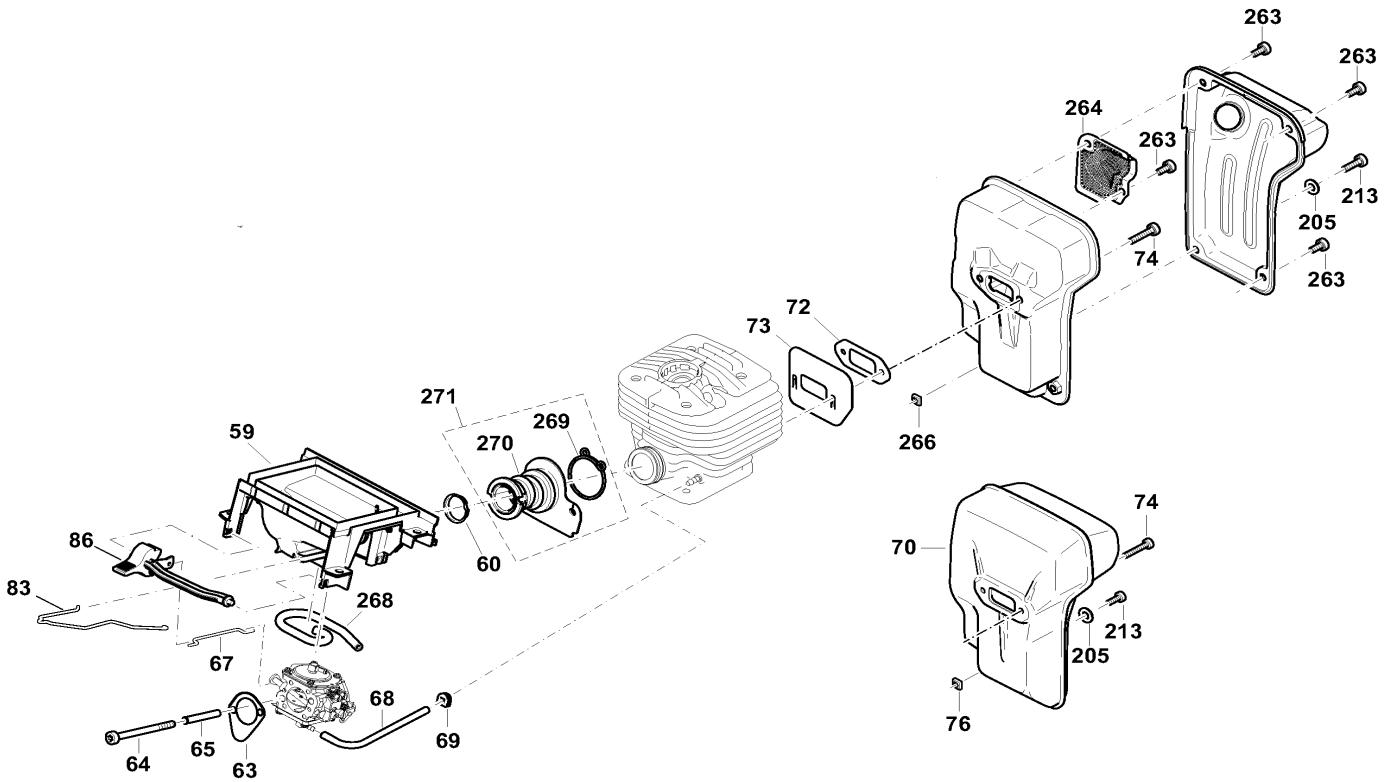

DPC6431

Benzin- Trennschleifer 350mm 3,3kW