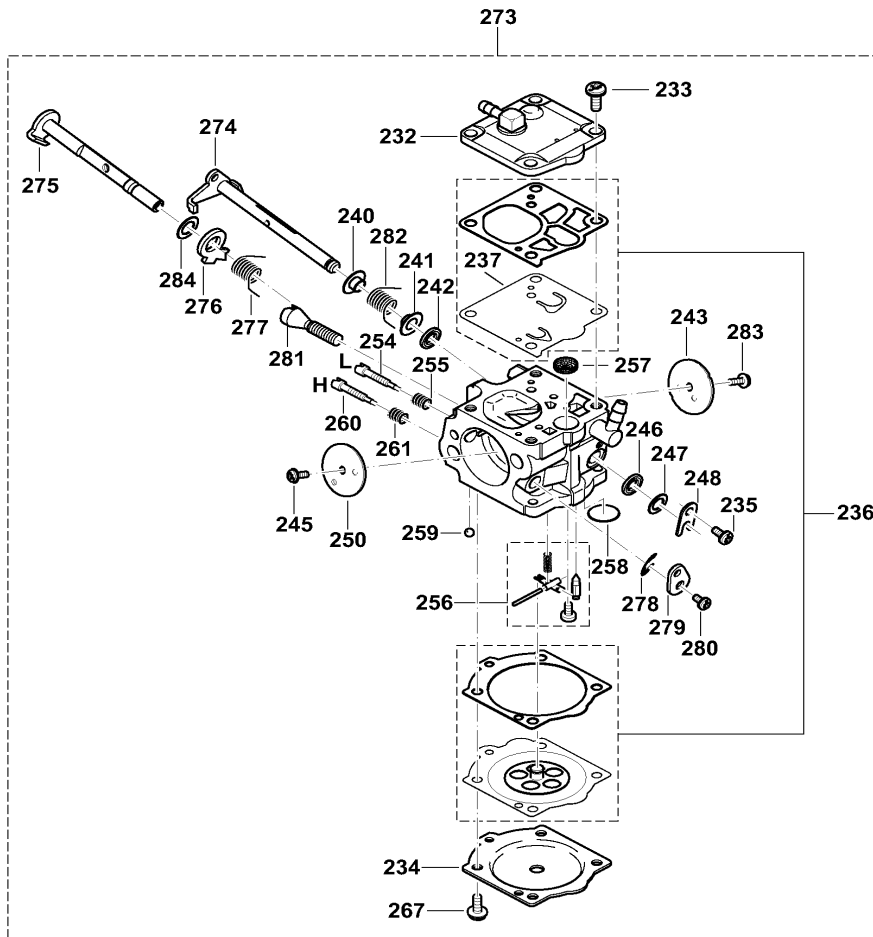

DPC6431

Benzin- Trennschleifer 350mm 3,3kW