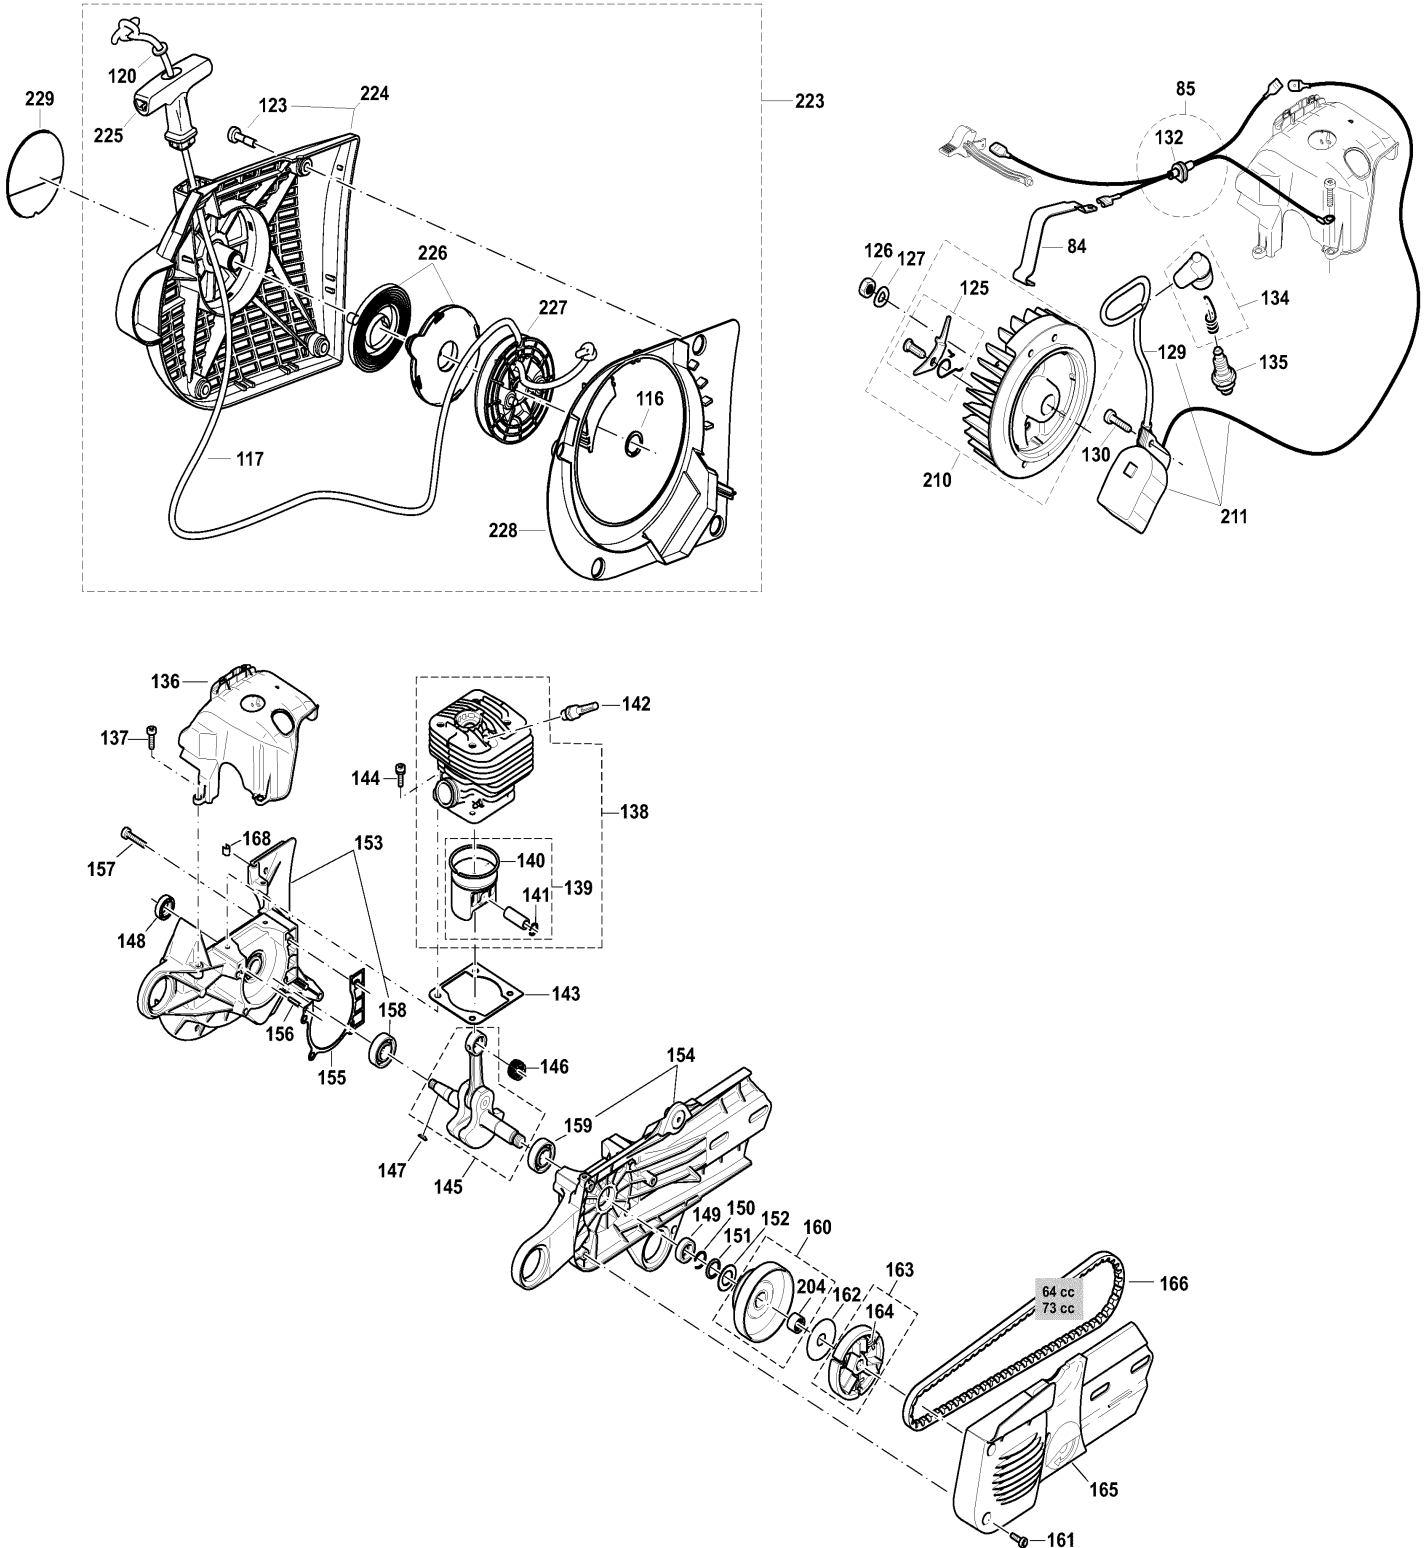

DPC6431

Benzin- Trennschleifer 350mm 3,3kW