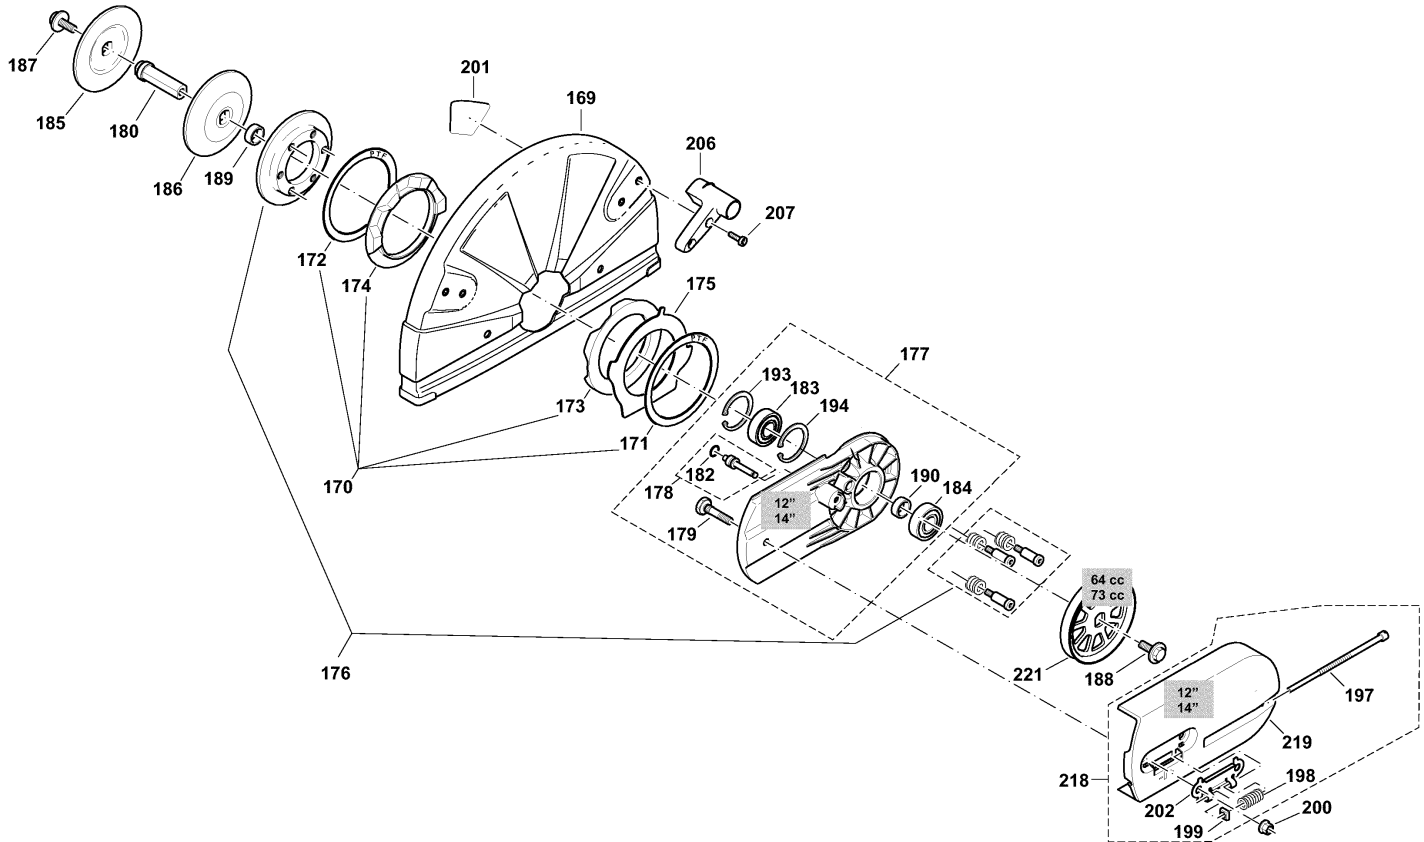

DPC6430

Benzin- Trennschleifer 300mm 3,3kW

Pos.	Artikel-Nr.	PG	Bezeichnung	Stk.
282	395151150	5	DREHFEDER	1
283	395151160	1	SCHRAUBE	1
284	170151290	1	SCHEIBE	1
401	964802271	15	SCHLAUCHKUPPLUNGSTOP	1
404	394365160	14	SCHELLE	1
406	921906004	1	4KT-MUTTER M6	1
412	964802352	13	HOHLSCHRAUBE GEBOHRT	1
413	964802352	13	HOHLSCHRAUBE GEBOHRT	1

DPC6430

Benzin- Trennschleifer 300mm 3,3kW

DPC6430

Benzin- Trennschleifer 300mm 3,3kW

DPC6430

Benzin- Trennschleifer 300mm 3,3kW

DPC6430

Benzin- Trennschleifer 300mm 3,3kW