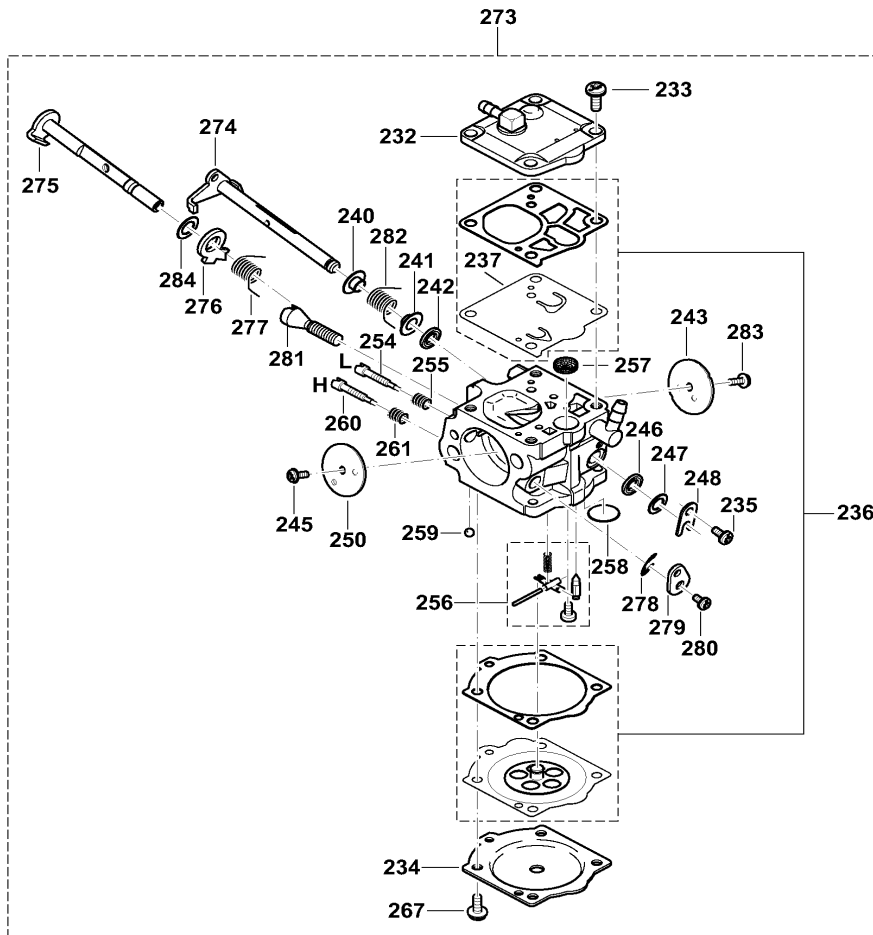

DPC6430

Benzin- Trennschleifer 300mm 3,3kW