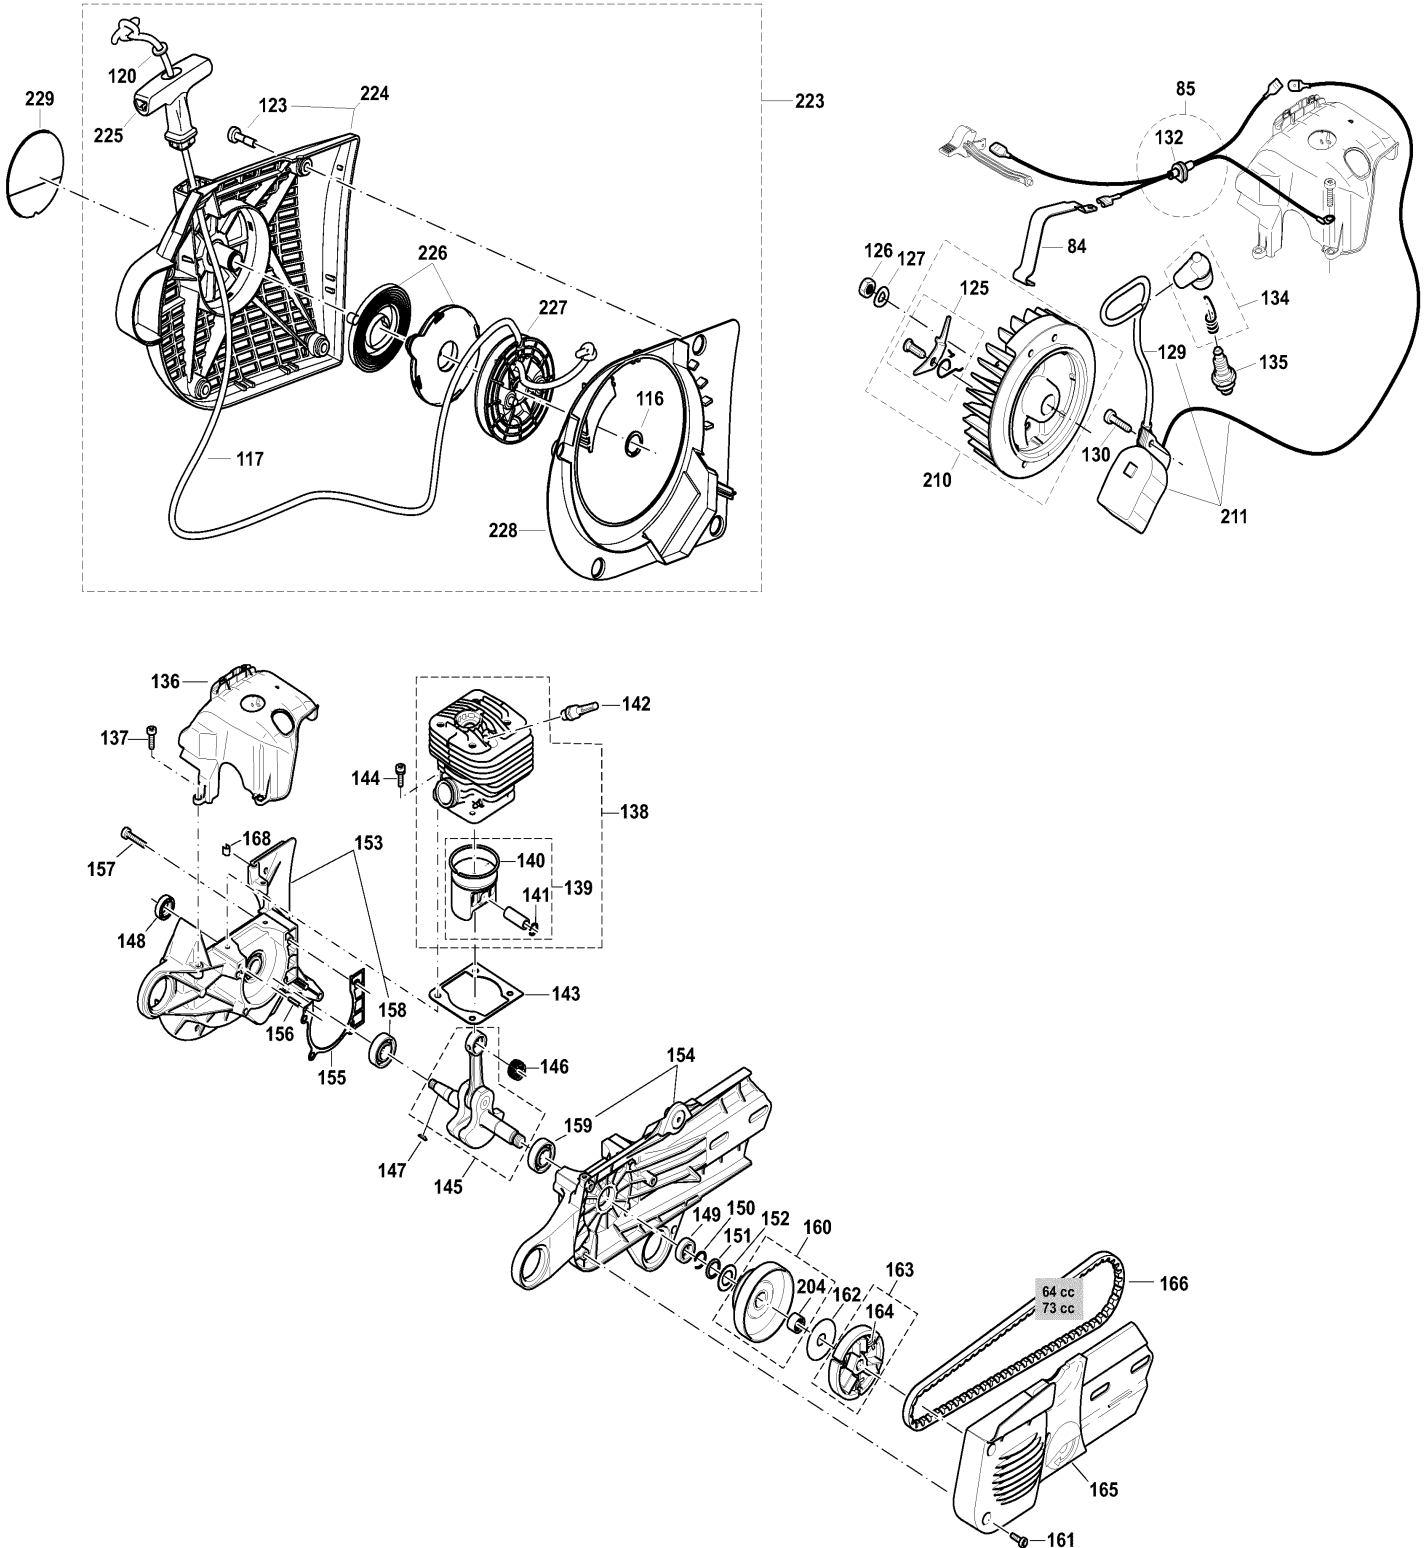

DPC6430

Benzin- Trennschleifer 300mm 3,3kW