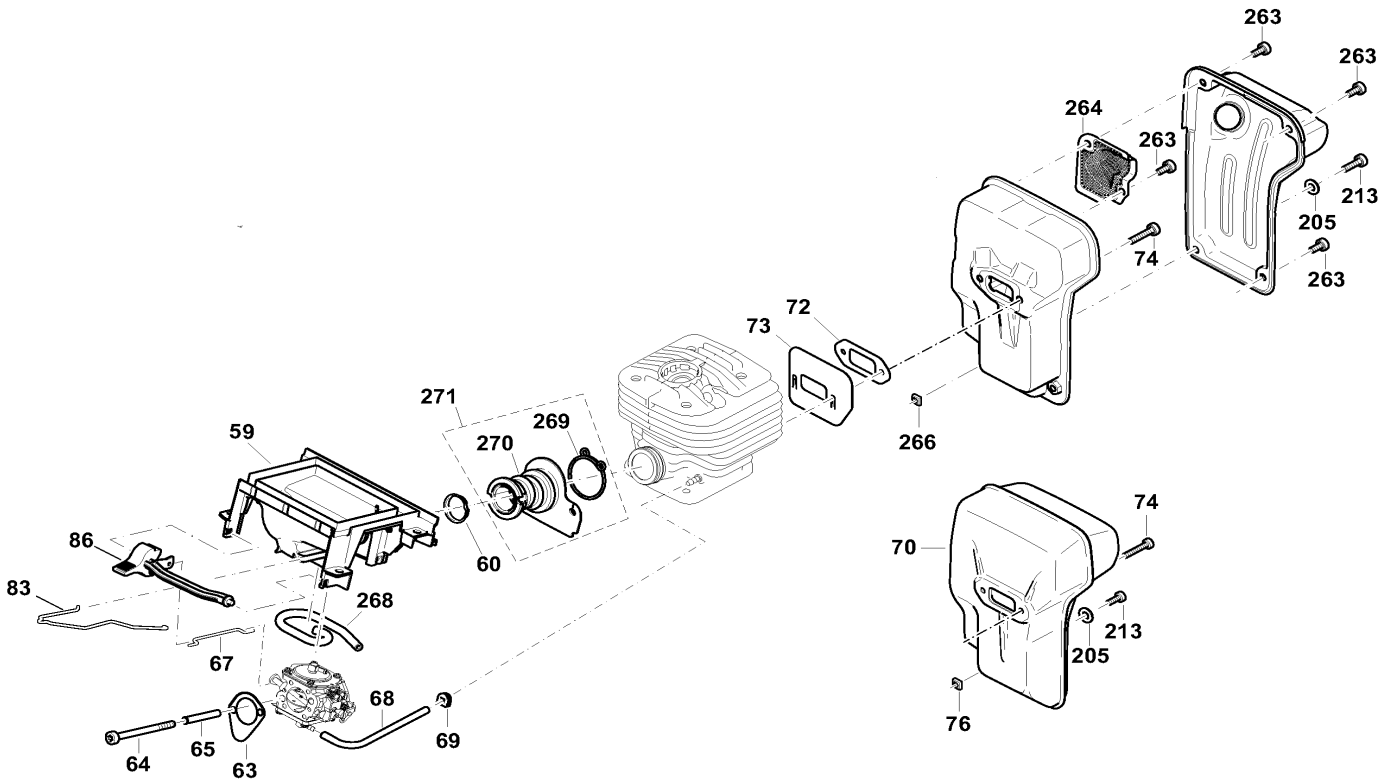

DPC6430

Benzin- Trennschleifer 300mm 3,3kW