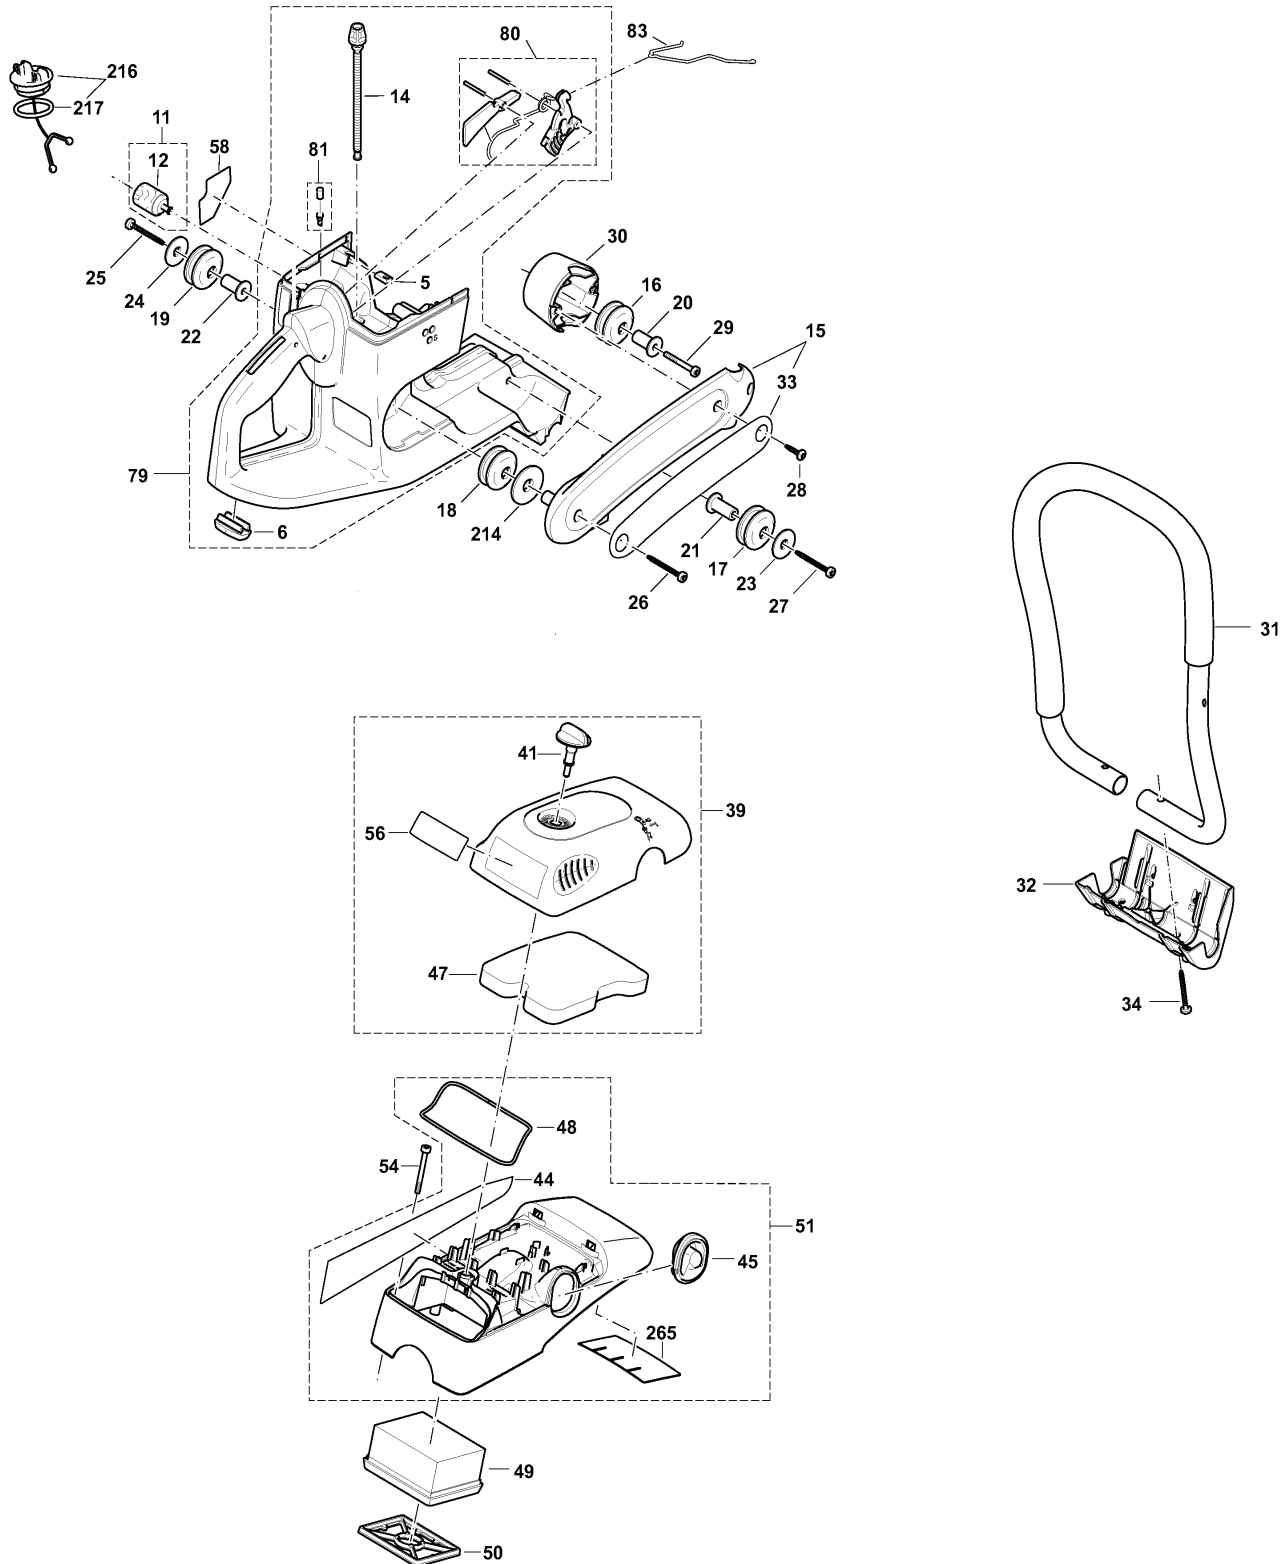

DPC6430

Benzin- Trennschleifer 300mm 3,3kW

Pos.	Artikel-Nr.	PG	Bezeichnung	Stk.
282	395151150	5	DREHFEDER	1
283	395151160	1	SCHRAUBE	1
284	170151290	1	SCHEIBE	1
401	964802271	15	SCHLAUCHKUPPLUNGSTOP	1
404	394365160	14	SCHELLE	1
406	921906004	1	4KT-MUTTER M6	1
412	964802352	13	HOHLSCHRAUBE GEBOHRT	1
413	964802352	13	HOHLSCHRAUBE GEBOHRT	1

*** ZUBEHÖR ***

Z	394365102		DRUCK-, FALLWASSERARMATUR	1
Z	394228121		ADAPTERRING Ø 20/25,4 MM	1
Z	944340001	7	SCHRAUBENDREHER	1
Z	940827000	99	WINKELSCHLUESSEL	1
Z	941719140		KOMBISCHLUESSEL SW 13/19	1
Z	950004002		WERKZEUGTASCHE	1
Z	957004006		WERKZEUG KPL.	1

DPC6430

Benzin- Trennschleifer 300mm 3,3kW