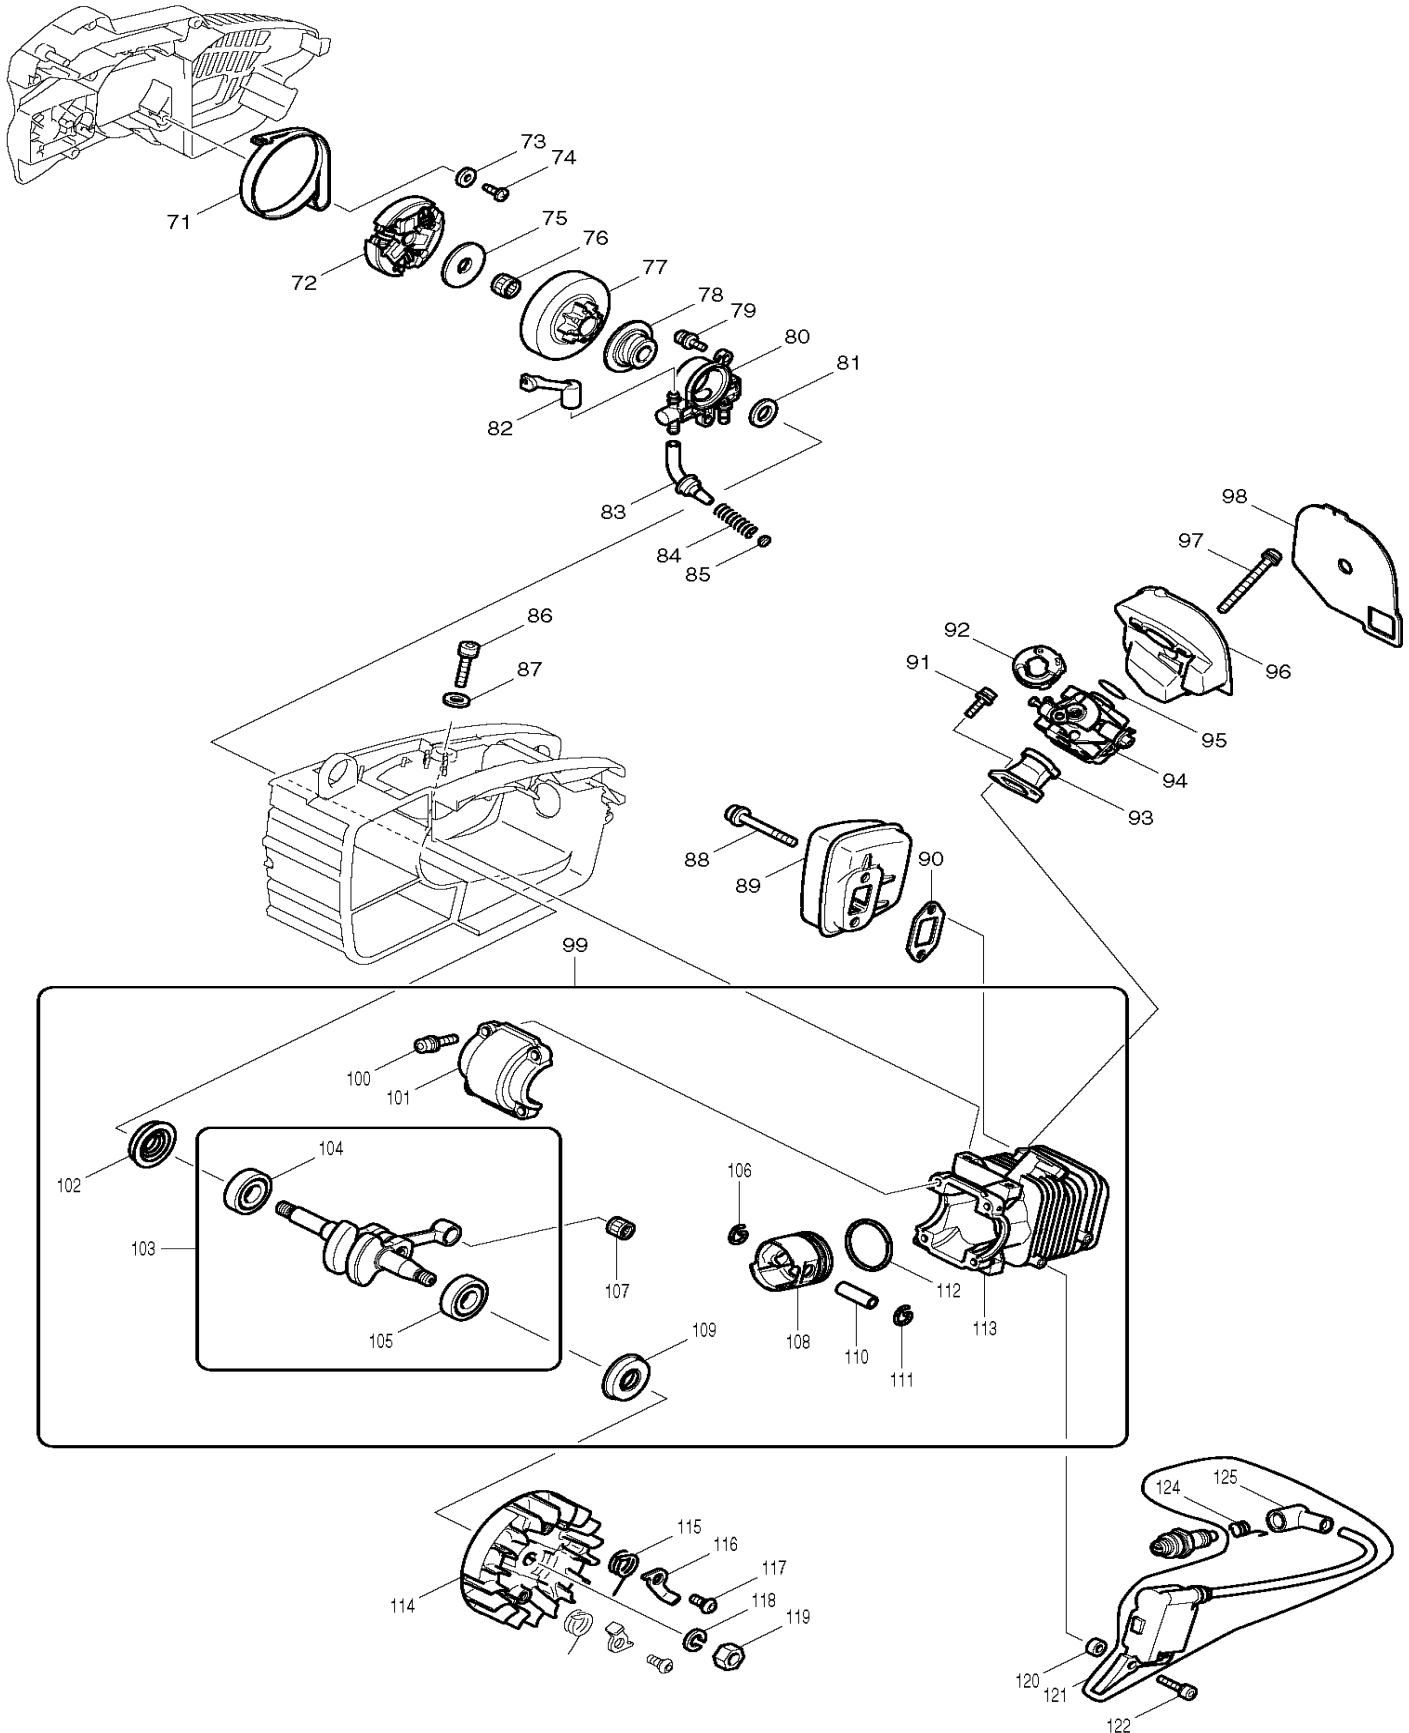

DCS232T

Benzin-Motorsäge 250 mm