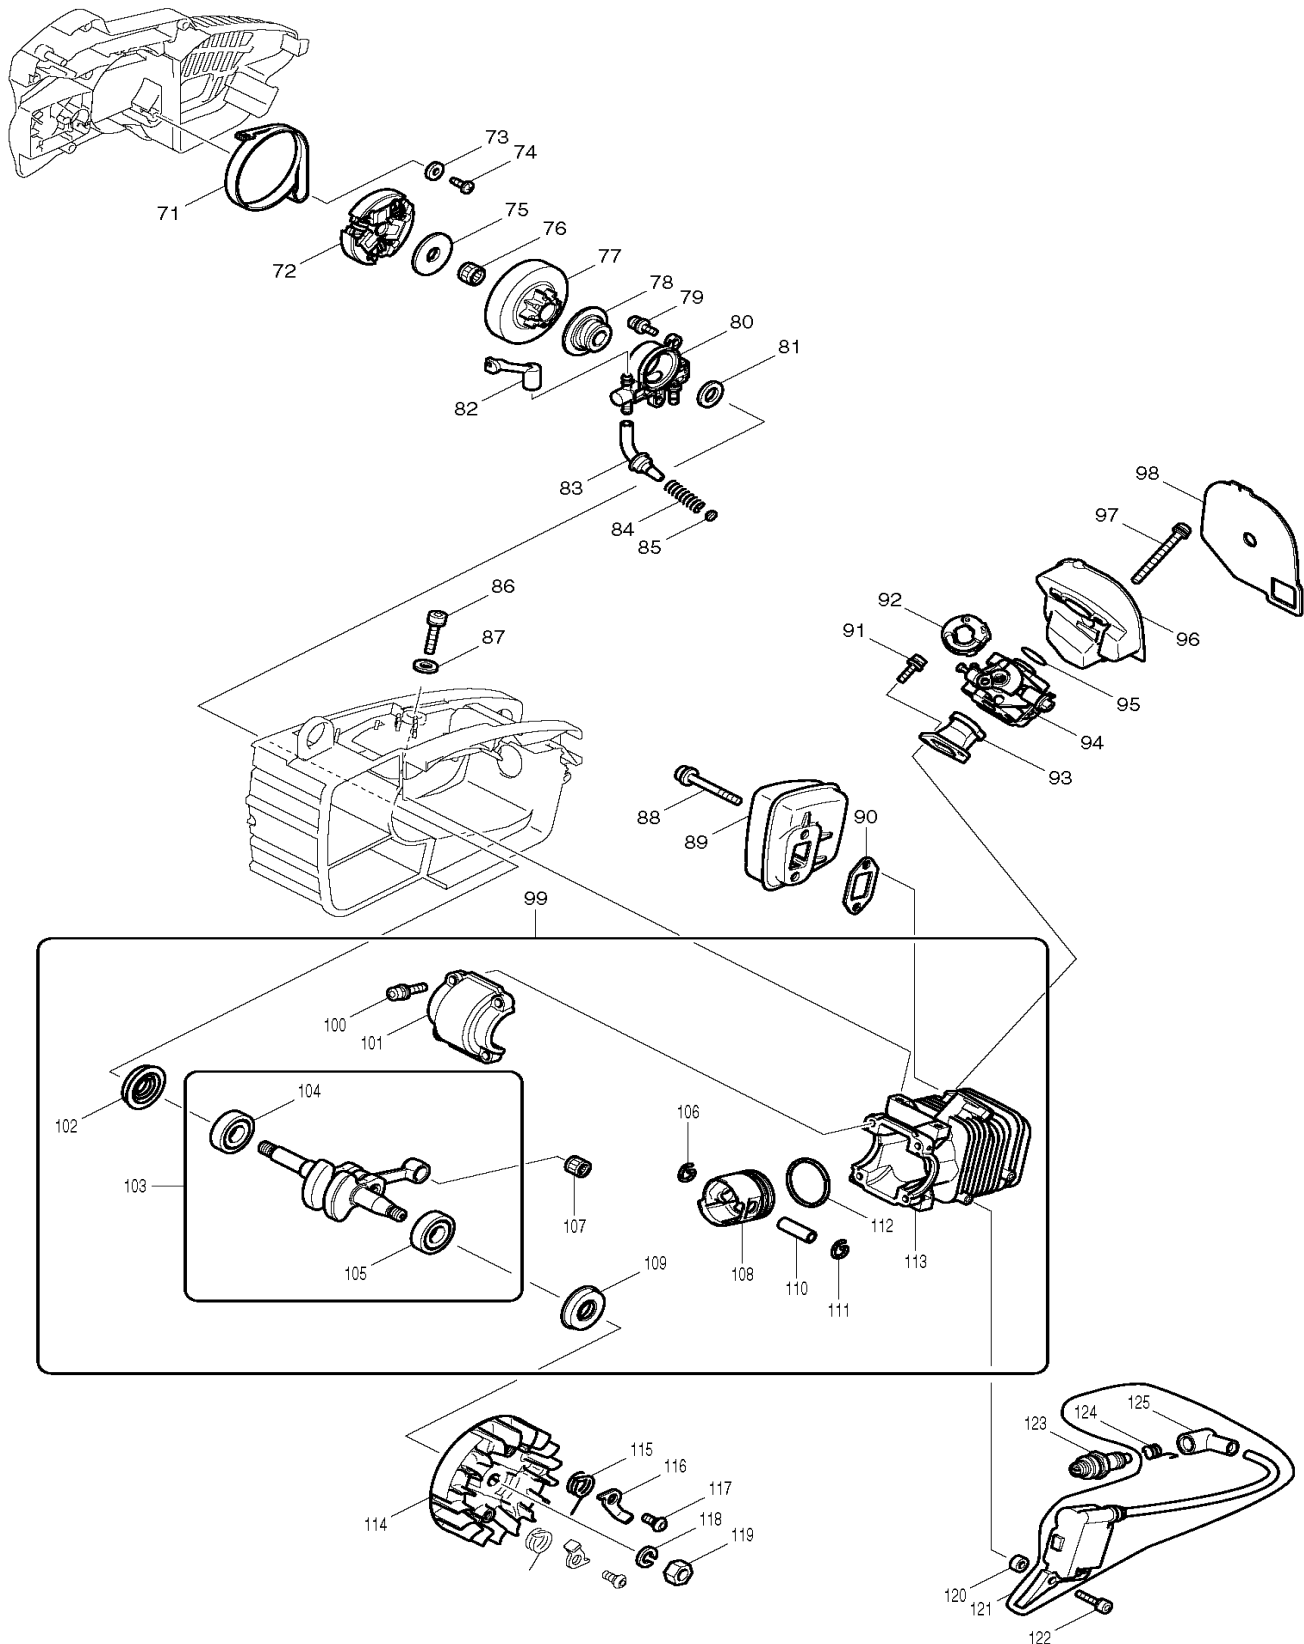

DCS230T

Benzin- Kettensäge 250mm