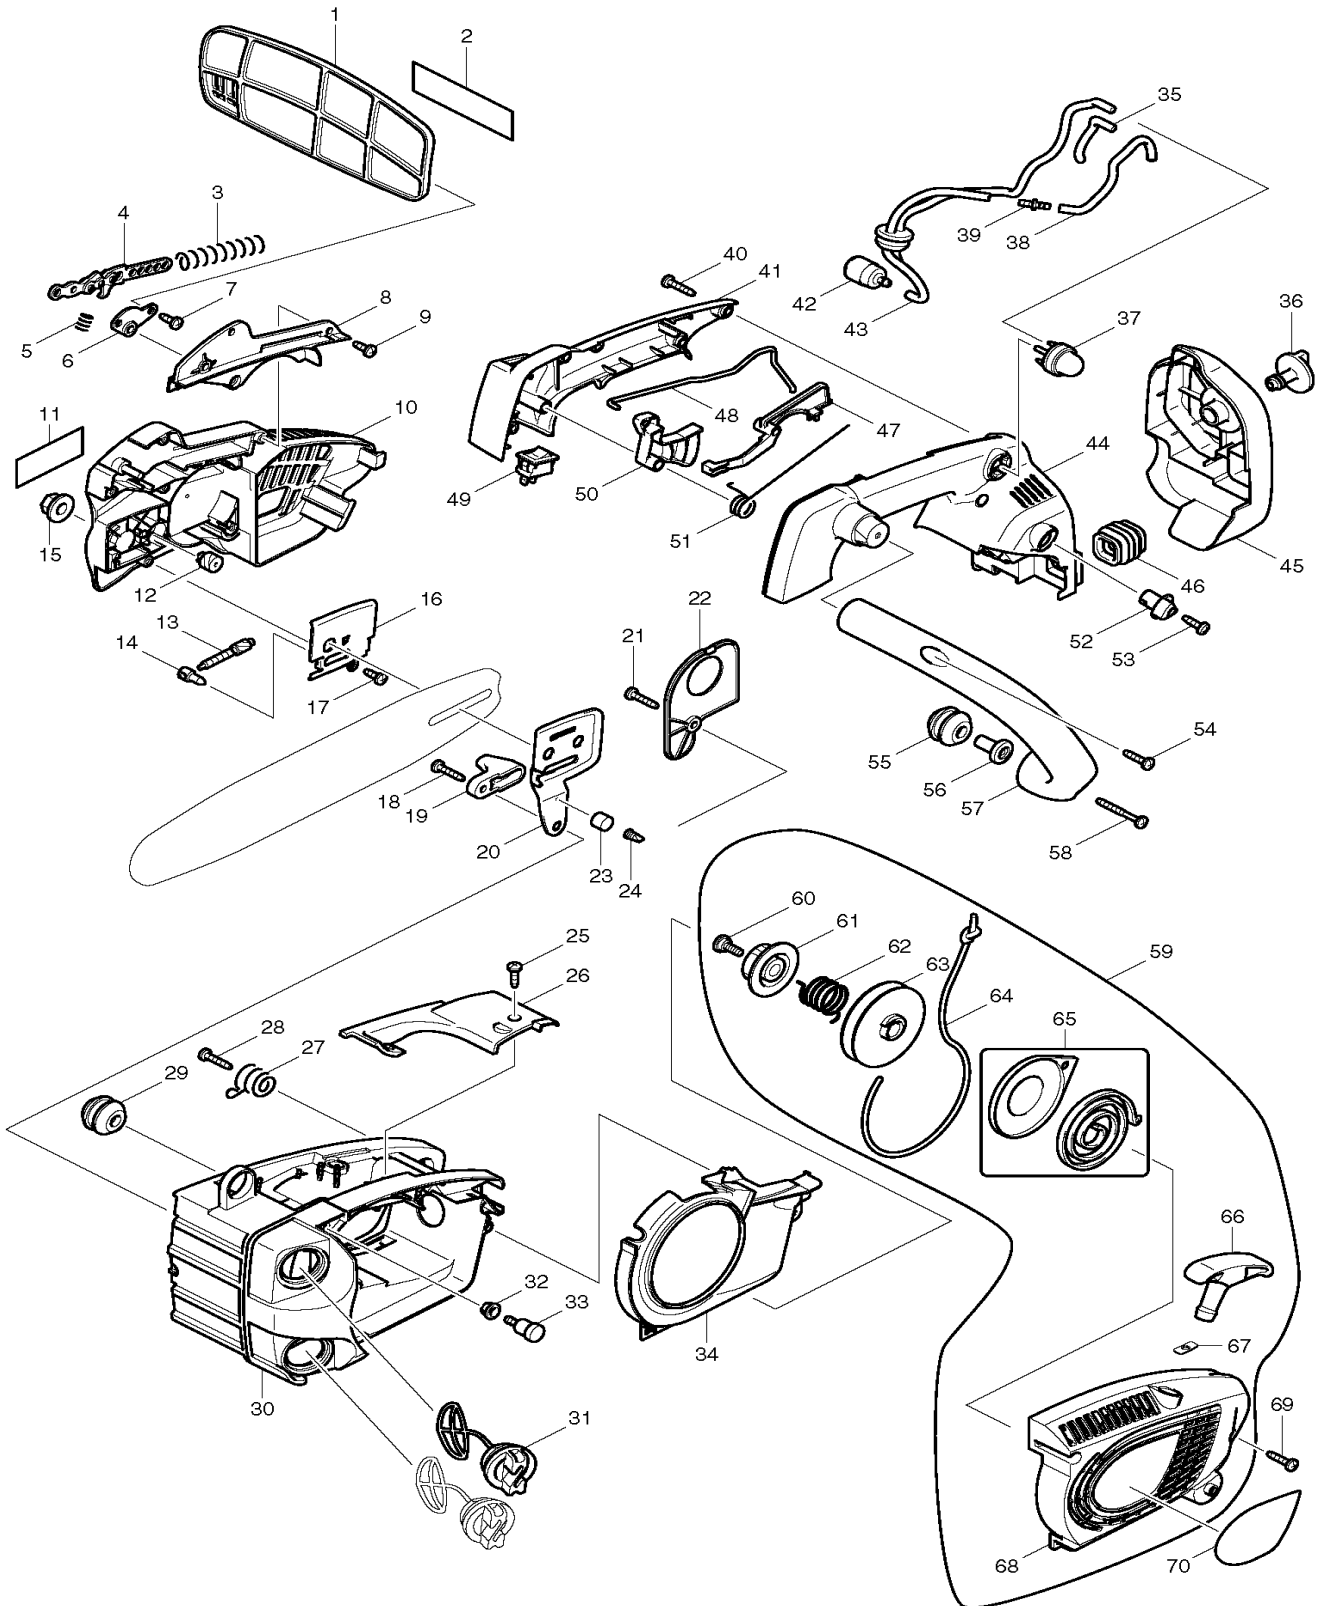

DCS230T

Benzin- Kettensäge 250mm

Pos.	Artikel-Nr.	PG	Bezeichnung	Stk.	Pos.	Artikel-Nr.	PG	Bezeichnung	Stk.
94	168394-0	39	VERGASER INKL. 126-140	1	141	WJ00052903	99	PUMPENGEHAEUSE INKL. 130-135	1
95	213221-7	11	O-RING 15	1	142	324616-0	99	SCHLAUCHSCHELLE	1
96	418702-8	7	GEHAEUSE	1					
97	911268-2	2	KOMBI-SCHRAUBE M5x45	2					
98	443118-8	10	LUFTFILTER	1				*** SONSTIGE ARTIKEL ***	
99	125255-7	99	ZYLINDER KPL.	1					
100	922233-6	2	SECHSKANTSCHRAUBE M5X20	4		418845-6	99	SAEGEKETTENSCHUTZ	1
101	183944-0	99	ZYLINDER-SET INKL. 113	1		221528-7	99	KETTENRAD 1/4"	1
102	213131-8	99	SIMMERRING 12	1		782023-7	11	SCHLUESSEL 13-16	1
103	153910-1	99	KURBELWELLE KPL.	1	Z	528092640	23	SAEGEKETTE 25cm 1,3mm 3/8"	1
104	210101-8	99	RILLENKUGELLAGER 6001	1	Z	168407-7	52	SAEGESCHIENE CARVING	1
105	210101-8	99	RILLENKUGELLAGER 6001	1	Z	512466660	28	SAEGEKETTE CARVING 25cm 1/4"	1
106	324529-5	99	SICHERUNGSRING	1	Z	168408-5	38	STERNSCHIENE 25cm	1
107	212955-9	99	NADELKAEFIG 8x11x10	1					
108	317811-9	99	KOLBEN	1					
109	213131-8	99	SIMMERRING 12	1					
110	324467-1	99	STIFT 8	1					
111	324529-5	99	SICHERUNGSRING	1					
112	324463-9	99	KOLBENRING	2					
113	183944-0	99	ZYLINDER-SET INKL. 101	1					
114	317813-5	29	SCHWUNGRAD	1					
115	231671-4	1	SPIRALFEDER	2					
116	345453-9	1	SPERRHAKEN	2					
117	266342-4	99	SCHRAUBE M5x12	2					
118	942201-3	1	FEDERING 8	1					
119	931403-6	1	SECHSKANTMUTTER M8	1					
120	418714-1	99	GUMMI	2					
121	125278-5	45	ZUENDSPULE INKL. 124, 125	1					
122	266359-7	99	SECHSKANTFLANSCHSCHR. M4x18	2					
123	0650109950	23	ZUENDKERZE NGK CMR6A	1					
124	324465-5	1	FEDER	1					
125	421878-2	3	KAPPE	1					
126	WJ00096325	99	SCHRAUBE	4					
127	WJ00021158	99	SCHUTZ	1					
128	WJ00095586	99	MEMBRAN	1					
129	WJ00092192	99	DICHTUNG	1					
130	WJ00014477	99	STIFT	1					
131	WJ00016648	99	BUEGEL	1					
132	WJ00983160	99	FEDER	1					
133	WJ00096424	99	SCHRAUBE	1					
134	WJ00008282	17	VERSCHLUSSGUMMI	1					
135	WJ00014070	99	GITTERSIEB	1					
136	WJ00009599	99	PUMPENVENTIEL	1					
137	WJ00092258	12	DICHTUNG	1					
138	WJ00112241	99	DUESE	1					
139	WJ00016104	99	O-RING	1					
140	WJ00096364	99	SCHRAUBE	2					

DCS230T

Benzin- Kettensäge 250mm