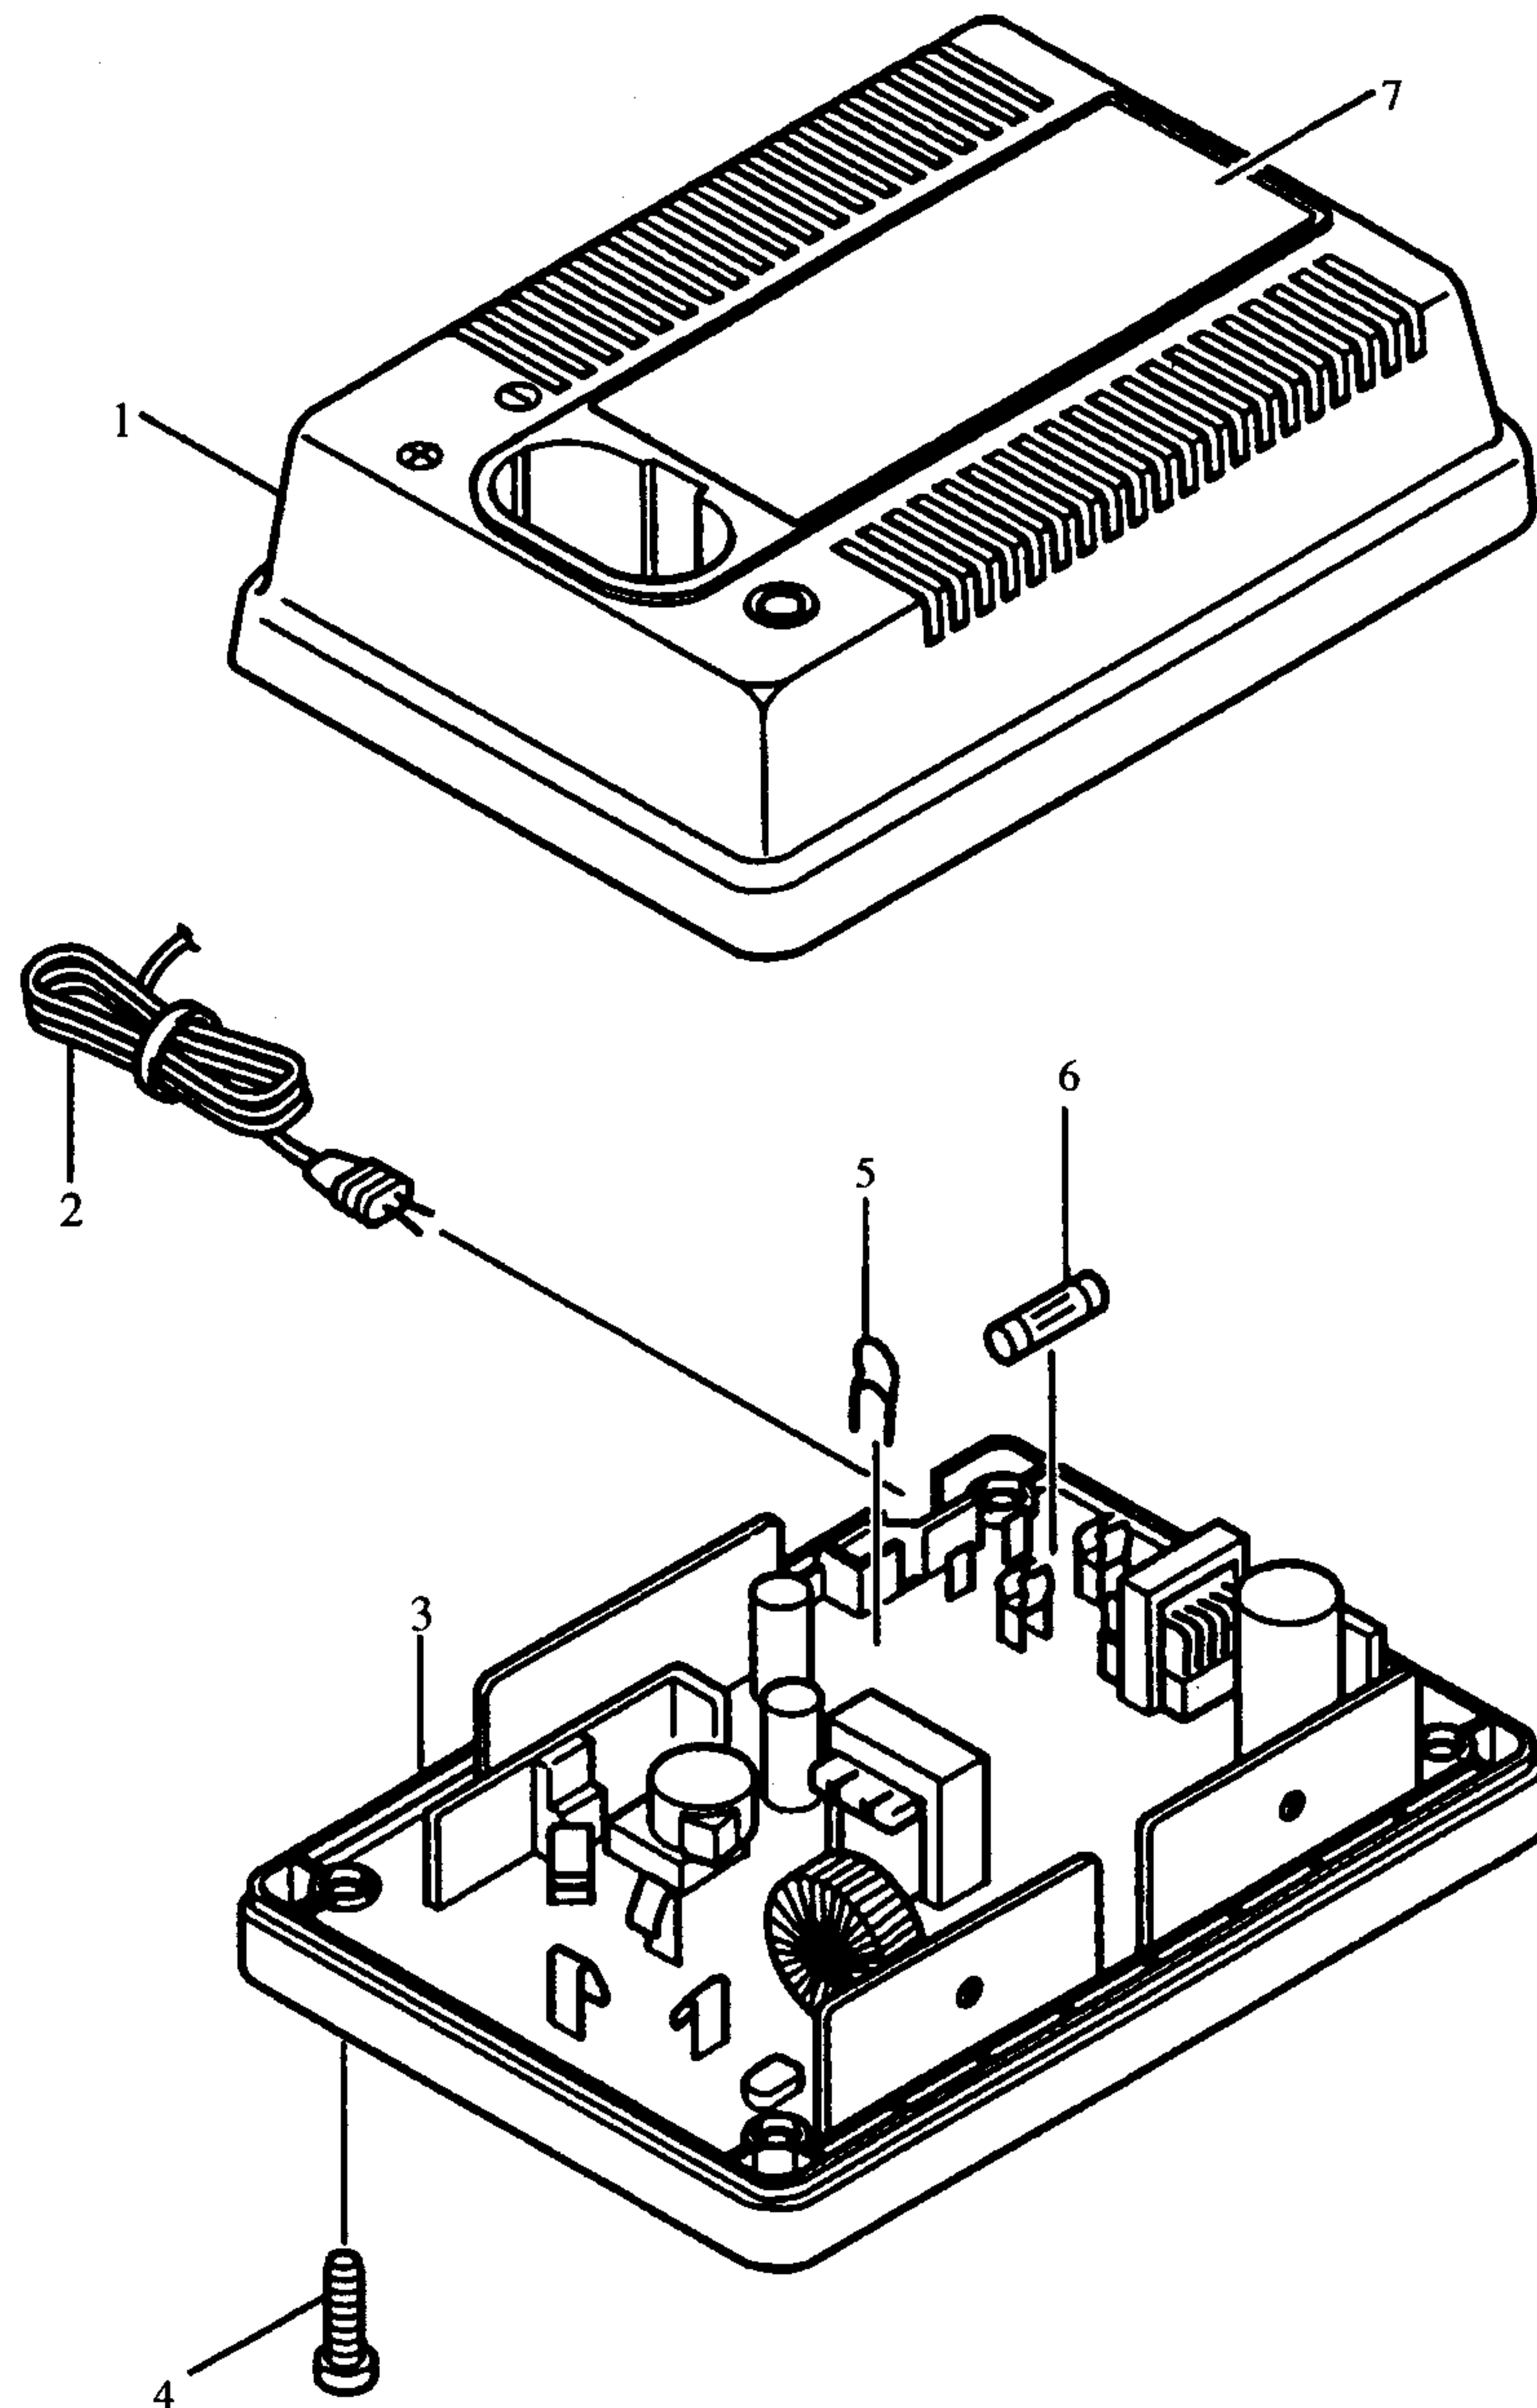

Bestellnummern

001	E	159929-8	GEHÄUSE-SET
002	E	667957-4	ANSCHLUSSLEITUNG 2X0,75
003	E	632698-1	ELEKTRONIKBAUSTEIN
004	E	265874.8	BLECHSCHRAUBE 4X20
005	E	647304-5	VARISTOR
006	E	652724-0	SICHERUNG
007	E	857932-0	TYPENSCHILD
E 01	Z	682525-2	KNICKSCHUTZ