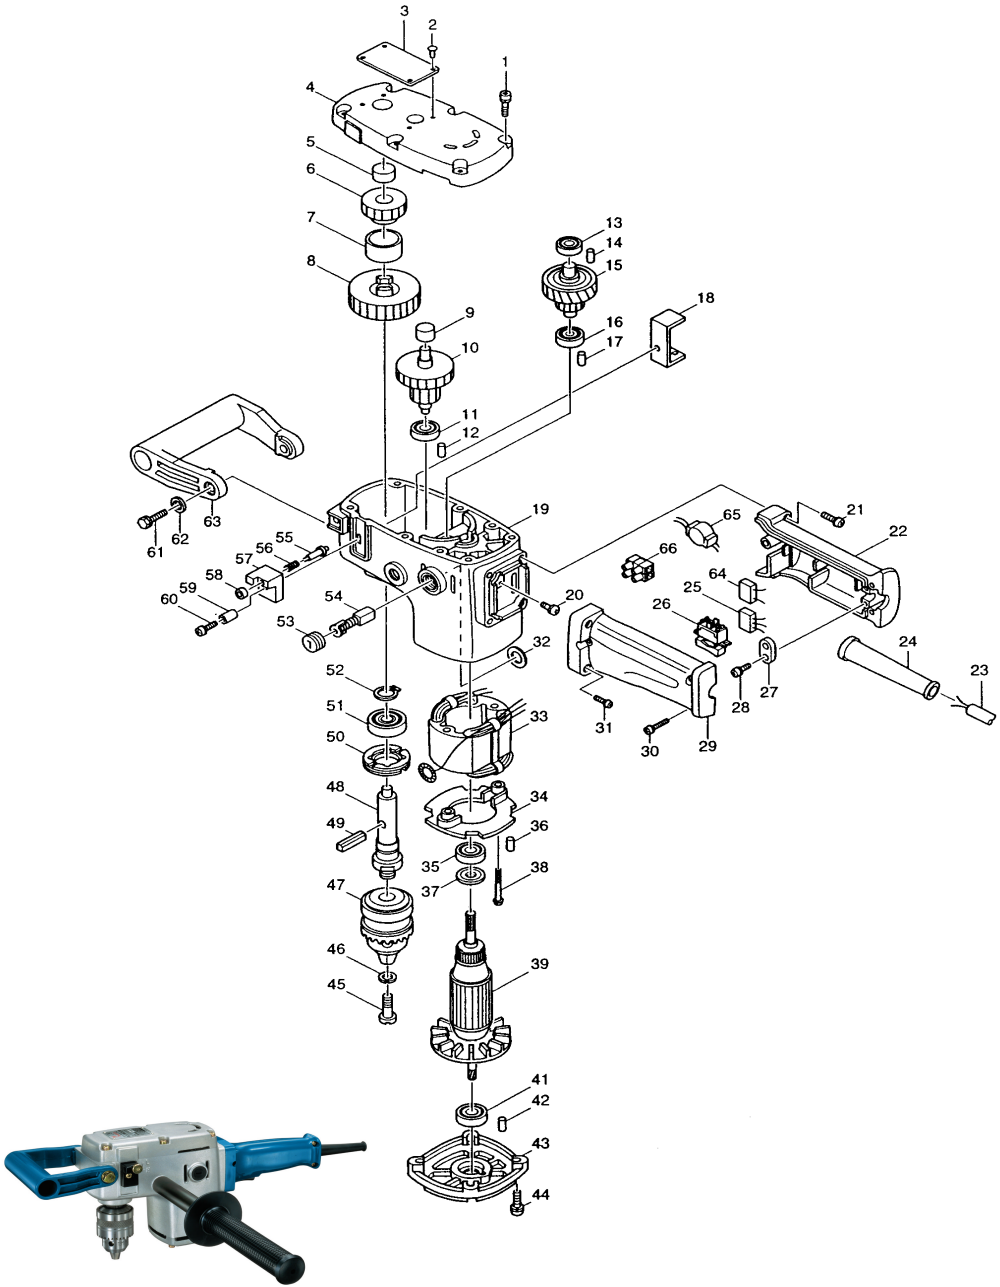

# Modell DA6301 Winkelbohrmaschine

Pos.	*PG	Bestell-Nr.	Bezeichnung	Pos.	*PG	Bestell-Nr.	Bezeichnung
001	1	911241-2	KOMBI-SCHRAUBE M5x25	051	21	211251-2	RILLENKUGELLAGER 6003LLB
002	1	953106-2	TYPENSCHILDBEFESTIGUNG 0,5mm	052	1	961057-5	SICHERUNGSRING S-17
003	8	852488-8	TYPENSCHILD	053	4	643600-9	BUERSTENKAPPE 6-10
004	36	157398-7	MOTORGEHAEUSEDECKEL	054	19	181030-1	KOHLEBUERSTEN CB-100
005	18	212052-1	NADELLAGER 1010	055	6	321891-9	SPERRSTIFT
006	32	221877-2	STIRNRAD 33	056	1	231098-8	DRUCKFEDER 6
007	10	257573-6	HUELSE 26	057	10	410627-2	DREHZAHLUMSCHALTER
008	36	221876-4	STIRNRAD 57	058	5	321892-7	RAENDELMUTTER
009	18	212004-2	NADELLAGER TLAM 810	059	4	257574-4	HUELSE 5
010	43	226070-3	STUFENSTIRNRAD 20-45	060	1	911218-7	KOMBI-SCHRAUBE M5x14
011	18	211031-6	RILLENKUGELLAGER 608LLB	061	2	921441-6	SCHRAUBE M8x25
012	1	263002-9	GUMMISTIFT 4	062	1	941202-8	UNTERLAGSCHEIBE 8
013	18	210025-8	RILLENKUGELLAGER 627LLB	063	17	273628-9	BUEGELGRIFF
014	1	263002-9	GUMMISTIFT 4	064	6	646755-9	WIDERSTAND
015	61	155700-8	RUTSCHKUPPLUNG	065	29	646324-6	DROSSEL
016	18	211016-2	RILLENKUGELLAGER 626LLB	066	11	654531-7	LUESTERKLEMME
017	1	263002-9	GUMMISTIFT 4				
018	12	341749-6	SCHIEBER				
019	60	159790-3	MOTORGEHAEUSE				
020	1	652014-1	KOMBI-SCHRAUBE M4x8				
021	1	911216-1	KOMBI-SCHRAUBE M5x14				
022	27	182280-1	GRIFFSCHALE-SET INKL. 29				
023	23	P-12930	ANSCHLUSSLEITUNG				
024	7	682540-6	KNICKSCHUTZ 10-90				
025	17	645253-0	KONDENSATOR				
026	34	651564-3	SCHALTER SL220SD-4				
027	1	687000-3	KABELKLEMMPLATTE				
028	1	911133-5	KOMBI-SCHRAUBE M4x18				
029	27	182280-1	GRIFFSCHALE-SET INKL. 22				
030	1	911143-2	KOMBI-SCHRAUBE M4x22				
031	1	911216-1	KOMBI-SCHRAUBE M5x14				
032	1	681001-3	ISOLIERSCHEIBE				
033	38	522528-3	FELD				
034	11	411895-0	FELDABDECKUNG				
035	18	211061-7	RILLENKUGELLAGER 6000LLB				
036	1	263002-9	GUMMISTIFT 4				
037	7	213059-0	ISOLIERSCHEIBE 10				
038	2	911681-4	KOMBI-SCHRAUBE M5x60				
039	59	512738-0	ANKER INKL. 35, 37, 41				
040							
041	18	211031-6	RILLENKUGELLAGER 608LLB				
042	1	263002-9	GUMMISTIFT 4				
043	28	152209-1	LAGERDECKEL				
044	1	911236-5	KOMBI-SCHRAUBE M5x22				
045	13	251442-3	SCHRAUBE M6x26				
046	1	942151-2	FEDERRING 6				
047	7	763062-6	ZAHNKRANZBOHRFUTTER 13mm				
048	34	322421-9	SPINDEL				
049	9	321530-1	STIFT 6				
050	8	285809-3	HOHLSCHRAUBE				