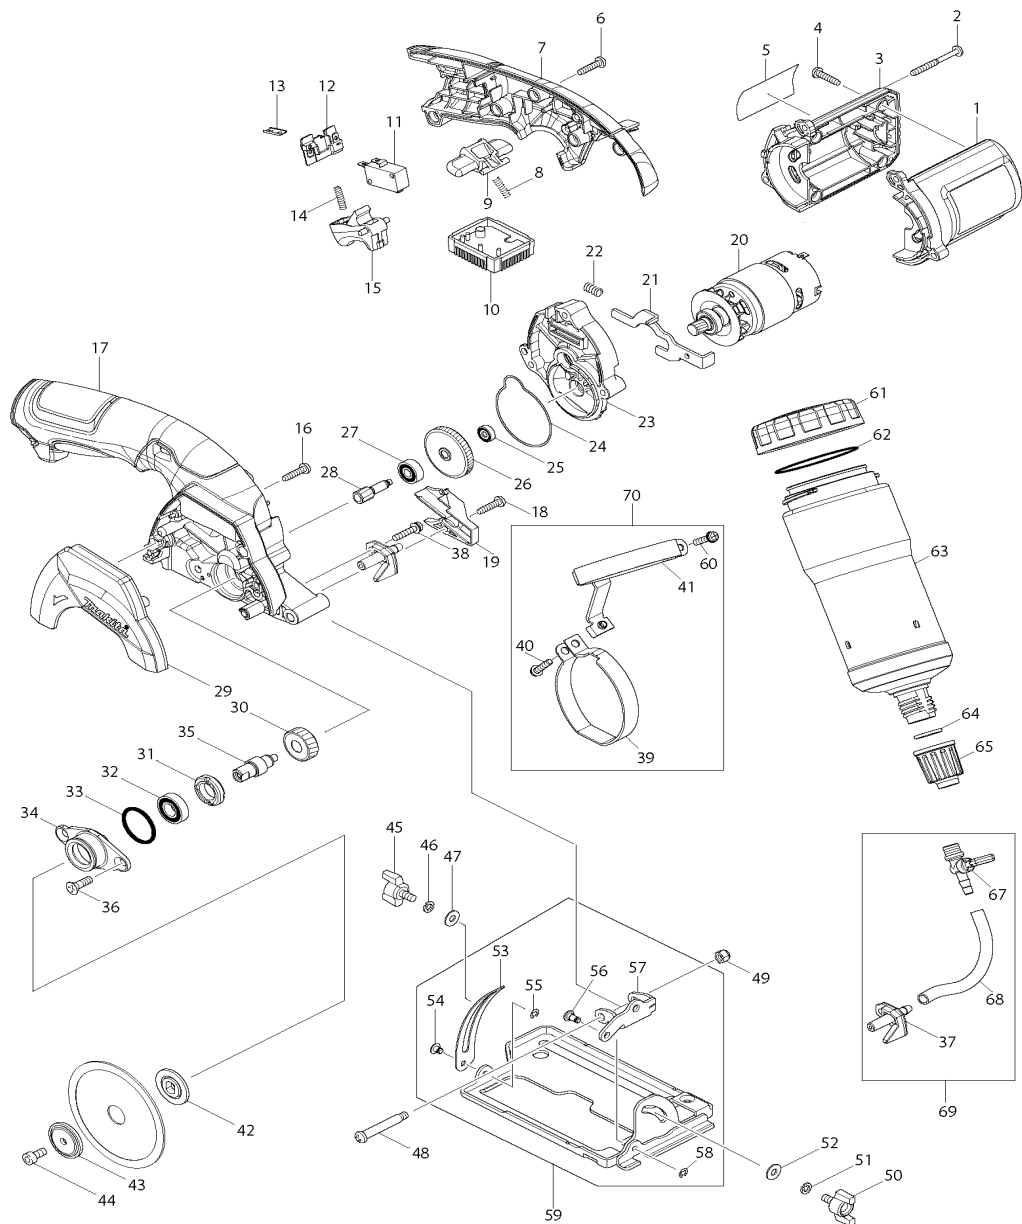

Modell CC300D

Akku-Fliesen- und Glasschneider 10,8 Volt 85mm

Pos.	Artikel-Nr.	PG	Bezeichnung	Stk.
45	265760-3	1	FLUEGELSCHRAUBE M5x10	1
46	942101-7	1	FEDERING 5	1
47	941101-4	1	UNTERLAGSCHEIBE 5	1
48	265056-2	7	KOMBISCHRAUBE M5	1
49	252103-8	2	MUTTER M5-8	1
50	265760-3	1	FLUEGELSCHRAUBE M5x10	1
51	942101-7	1	FEDERING 5	1
52	941101-4	1	UNTERLAGSCHEIBE 5	1
53	346587-1	12	TIEFENEINSTELLUNG	1
54	268004-0	4	STIFT 4	1
55	961017-7	1	SICHERUNGSSCHEIBE E-3	1
56	268028-6	3	STIFT 5	1
57	346586-3	9	HALTER	1
58	961017-7	1	SICHERUNGSSCHEIBE E-3	1
59	135503-6	30	GRUNDPLATTE INKL. 53-58	1
60	911138-5	1	KOMBI-SCHRAUBE M4x20	1
61	453557-4	8	TANKVERSCHLUSS	1
62	213605-9	2	O-RING 50	1
63	453556-6	17	WASSERTANK	1
64	261056-0	2	GUMMIDICHTUNG	1
65	453554-0	3	KAPPE	1
67	152536-6	13	WASSERHAHN	1
68	412107-4	1	SCHLAUCH 5	1
69	187278-3	16	WASSERANSCHLUSS KPL.	1
70	187276-7	17	TANKHALTER KPL.	1

*** ZUBEHÖR ***

Z	783202-0	3	SECHSKANTSTIFTSCHLUESSEL 4mm	1
Z	B-21098		DIAMANTSCHLEIFE 85x15mm NASS	1
Z	194588-1	99	LADEGERAET DC10WA	1
Z	194550-6	99	AKKU BL1013 10,8V LI-ION	1