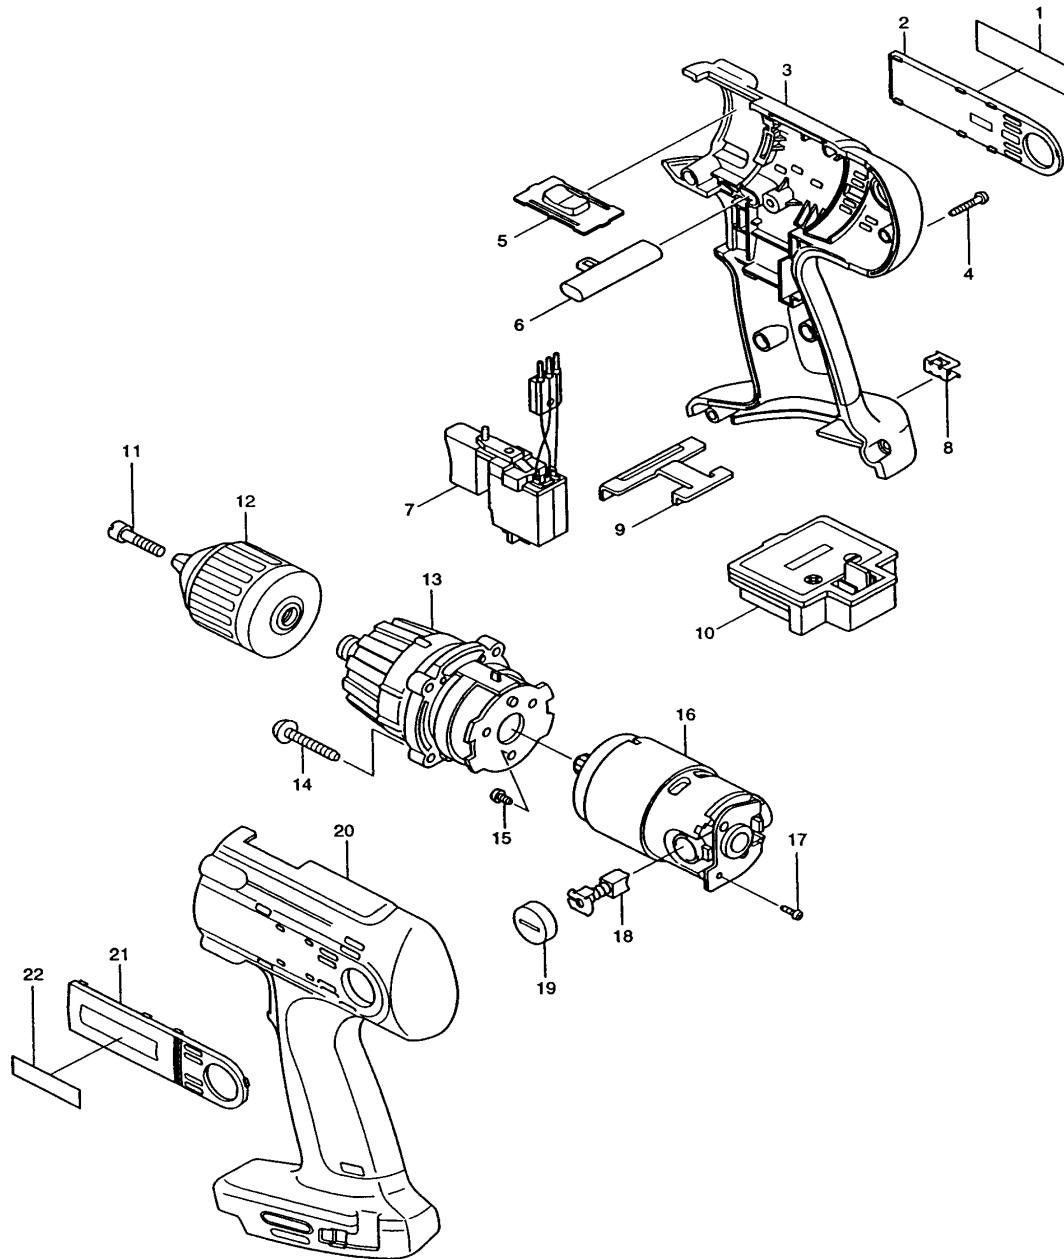

Modell BDF460SH
Akku-Bohrschrauber 13 mm

Pos. *PG Bestell-Nr. Bezeichnung

001	5	852291-7	TYPENSCHILD
002	15	183245-6	GEHAEUSESCHUTZ-SET INKL. 21
003	39	183244-8	GEHAEUSE-SET INKL. 20
004	1	266130-9	BLECHSCHRAUBE PT 3x16
005	4	125102-2	DREHZAHLUMSCHALTER
006	3	416079-5	SCHALTERSCHIEBER
007	45	651992-2	ELEKTRONIKSCHALTER
008	2	344391-2	BIT-HALTER
009	5	344898-8	HALTEPLATTE
010	15	643955-2	KONTAKTPLATTE
011	10	251465-1	SCHRAUBE M6x32
012	Z	193064-2	SCHNELLSPANNBOHRFUTTER 13mm
013	59	125101-4	GETRIEBE KOMPLETT
014	3	265999-8	BLECHSCHRAUBE 4x25
015	1	266134-1	BLECHSCHRAUBE ST 4x8
016	60	629755-4	GLEICHSTROMMOTOR 24V
017	1	911006-2	KOMBI-SCHRAUBE M3x8
018	18	191971-3	KOHLEBUERSTEN CB-430
019	3	643954-4	BUERSTENKAPPE
020	39	183244-8	GEHAEUSE-SET INKL. 3
021	15	183245-6	GEHAEUSESCHUTZ-SET INKL. 2
022	2	819063-3	FIRMENSCHILD

Zubehör

- 122575-0 SEITENGRIFF KOMPLETT
- 122576-8 TIEFENANSCHLAG KOMPLETT
- 784637-8 PH2/LANGSCHLITZ-BIT
- 824567-2 TRANSPORTKOFFER
- 417075-6 KOFFERVERSCHLUSS
- 193127-4 AKKU 2417 Ni-MH 24V/1,7Ah
- 193109-6 LADEGERAET DC24SA Ni-MH 7,2-24V