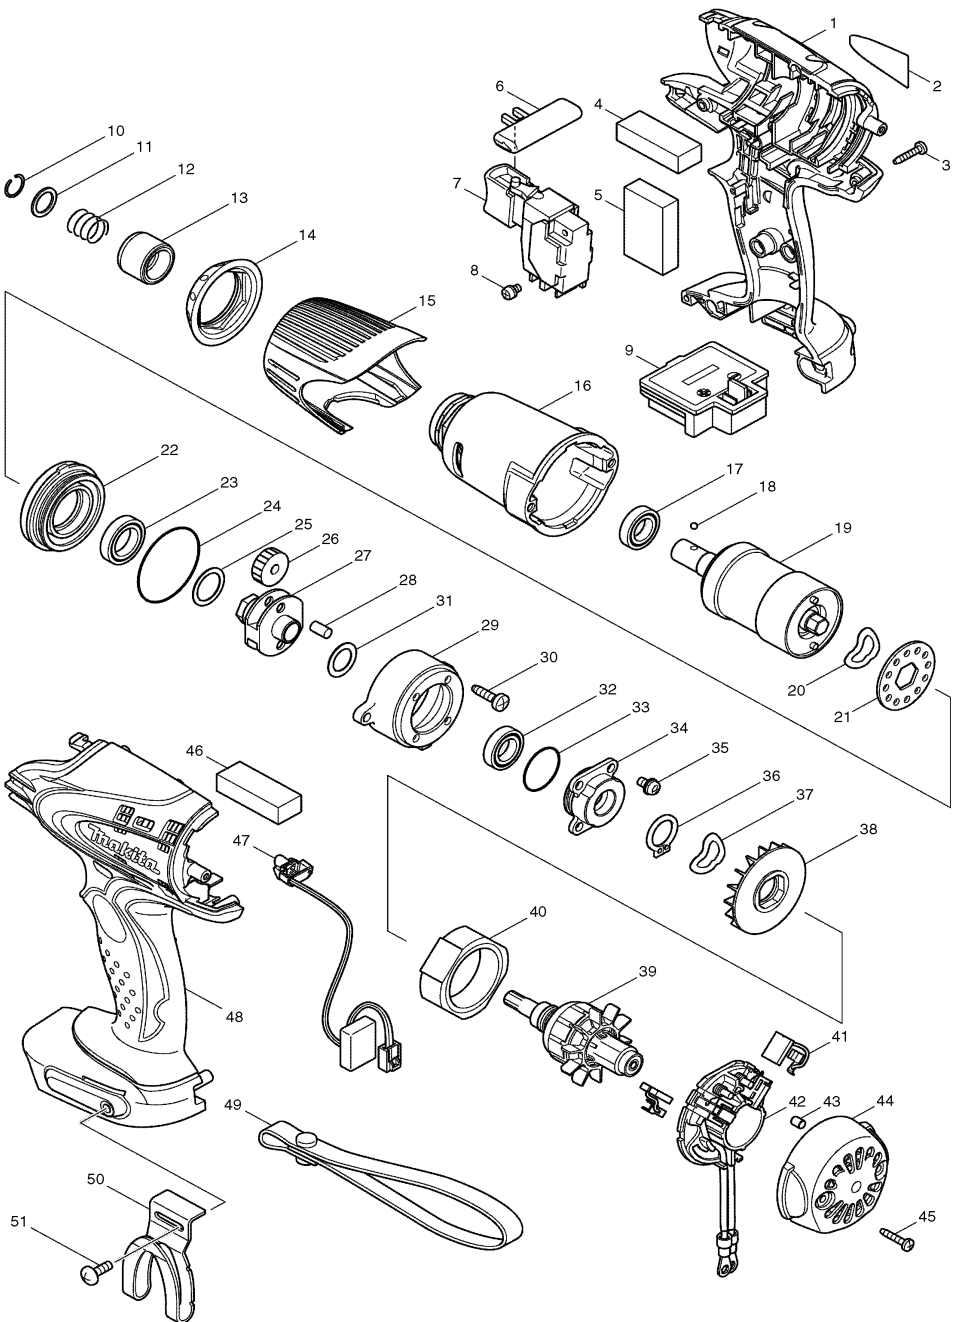

Modell BTS130

Akku- Impulsschrauber 14,4V Li-ion

Pos.	*PG	Bestell-Nr.	Bezeichnung	Pos.	*PG	Bestell-Nr.	Bezeichnung
001	38	188058-0	GEHAEUSE-SET INKL. 4, 5, 46, 48	051	1	251314-2	SCHRAUBE M4x12
002	1	861931-6	TYPENSCHILD				
003	1	266130-9	BLECHSCHRAUBE PT 3x16 [9]				
004	1	423352-6	SCHAUMGUMMI B				
005	1	423351-8	SCHAUMGUMMI A				
006	3	419041-9	SCHALTERSCHIEBER				
007	38	650564-0	ELEKTRONIKSCHALTER TG55FSB-1				
008	1	652045-0	KOMBI-SCHRAUBE M3,5x5 [2]				
009	15	643811-6	KONTAKTPLATTE				
010	1	231965-7	SPRENGRING 10				
011	2	267143-3	SCHEIBE				
012	2	233005-7	DRUCKFEDER 13				
013	16	324615-2	WERKZEUGVERRIEGELUNG				
014	9	421913-6	STOSSSCHUTZ				
015	15	419168-5	VORDERE ABDECKUNG				
016	30	154740-3	VORDERES GEHAEUSE				
017	18	211136-2	RILLENKUGELLAGER 6801LLB				
018	1	216019-1	KUGEL 3 [2]				
019	79	154847-5	IMPULSEINHEIT KPL.				
020	1	267721-9	WELLENSCHEIBE 15				
021	11	345636-1	SICHERUNGSSCHEIBE				
022	20	317963-6	LAGERGEHAEUSE B				
023	21	211233-4	RILLENKUGELLAGER 6802LLB				
024	7	213508-7	O-RING 38				
025	2	253147-1	UNTERLAGSCHEIBE 15				
026	17	226336-1	STIRNRAD 22 [2]				
027	37	324600-5	PLANETENRADTRAEGER				
028	2	256253-1	STIFT 5 [2]				
029	26	313126-2	GETRIEBEGEHAUSE				
030	1	266034-5	BLECHSCHRAUBE CT 4x16 [2]				
031	2	253052-2	SCHEIBE 12				
032	18	211136-2	RILLENKUGELLAGER 6801LLB				
033	2	213373-4	O-RING 22				
034	25	154881-5	LAGERGEHAEUSE A INKL. 32				
035	1	911506-2	KOMBI-SCHRAUBE M4x8 [4]				
036	1	961054-1	SICHERUNGSRING S-14				
037	1	267721-9	WELLENSCHEIBE 15				
038	14	240086-4	LUEFTER 46				
039	39	619168-7	ANKER 14,4 V				
040	38	638396-5	DAUERMAGNET				
041	17	194159-4	KOHLEBUERSTEN CB-436				
042	10	638434-3	KOHLEBUERSTENHALTER				
043	1	263032-0	STIFT 4 [2]				
044	18	418981-8	GEHAEUSE-DECKEL				
045	1	266130-9	BLECHSCHRAUBE PT 3x16 [2]				
046	1	423352-6	SCHAUMGUMMI B				
047	26	631631-0	LED-STEUERUNG				
048	38	188058-0	GEHAEUSE-SET INKL. 1, 4, 5, 46				
049	10	324553-8	EINHAENGEBUEGEL				
050							