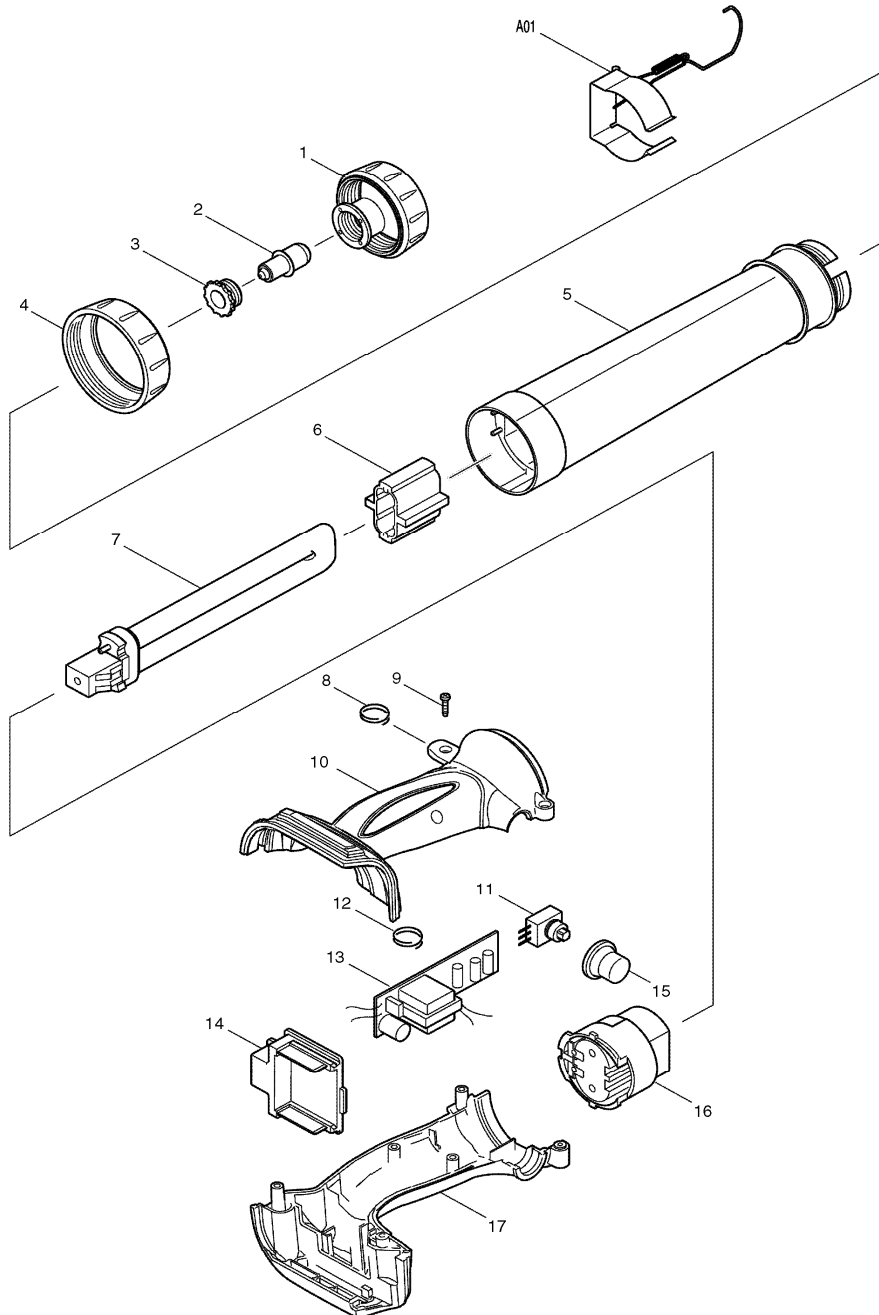

# Modell BML184 Akku- Leuchtstofflampe 18V

Pos.	*PG	Bestell-Nr.	Bezeichnung
001	14	GM00001021	REFLEKTOR
002	Z	B-07303	GLUEHLAMPE 18V 2STK.
003	1	GM00001020	LAMPENFASSUNG
004	10	GM00001019	RING
005	17	GM00001017	LAMPENABDECKUNG
006	5	GM00001023	LAMPENHALTERUNG
007	Z	SM00000050	LEUCHTSTOFFROEHRE 18V
008	1	SM00000190	RING
009	1	GM00001024	SCHRAUBE 3x12 [6]
010	23	GM00001048	GEHAEUSE-SET INKL. 17
011	12	GM00001025	SCHALTER
012	1	SM00000190	RING
013	24	GM00001049	ELEKTRONIK
014	6	GM00001117	KONTAKTPLATTE
015	1	GM00001022	STAUBSCHUTZ
016	13	GM00001018	HALTER
017	23	GM00001048	GEHAEUSE-SET INKL. 10
A01	6	GM00001027	HAKEN

**Zubehör**  
- GM00001028 TRAGERIEMEN