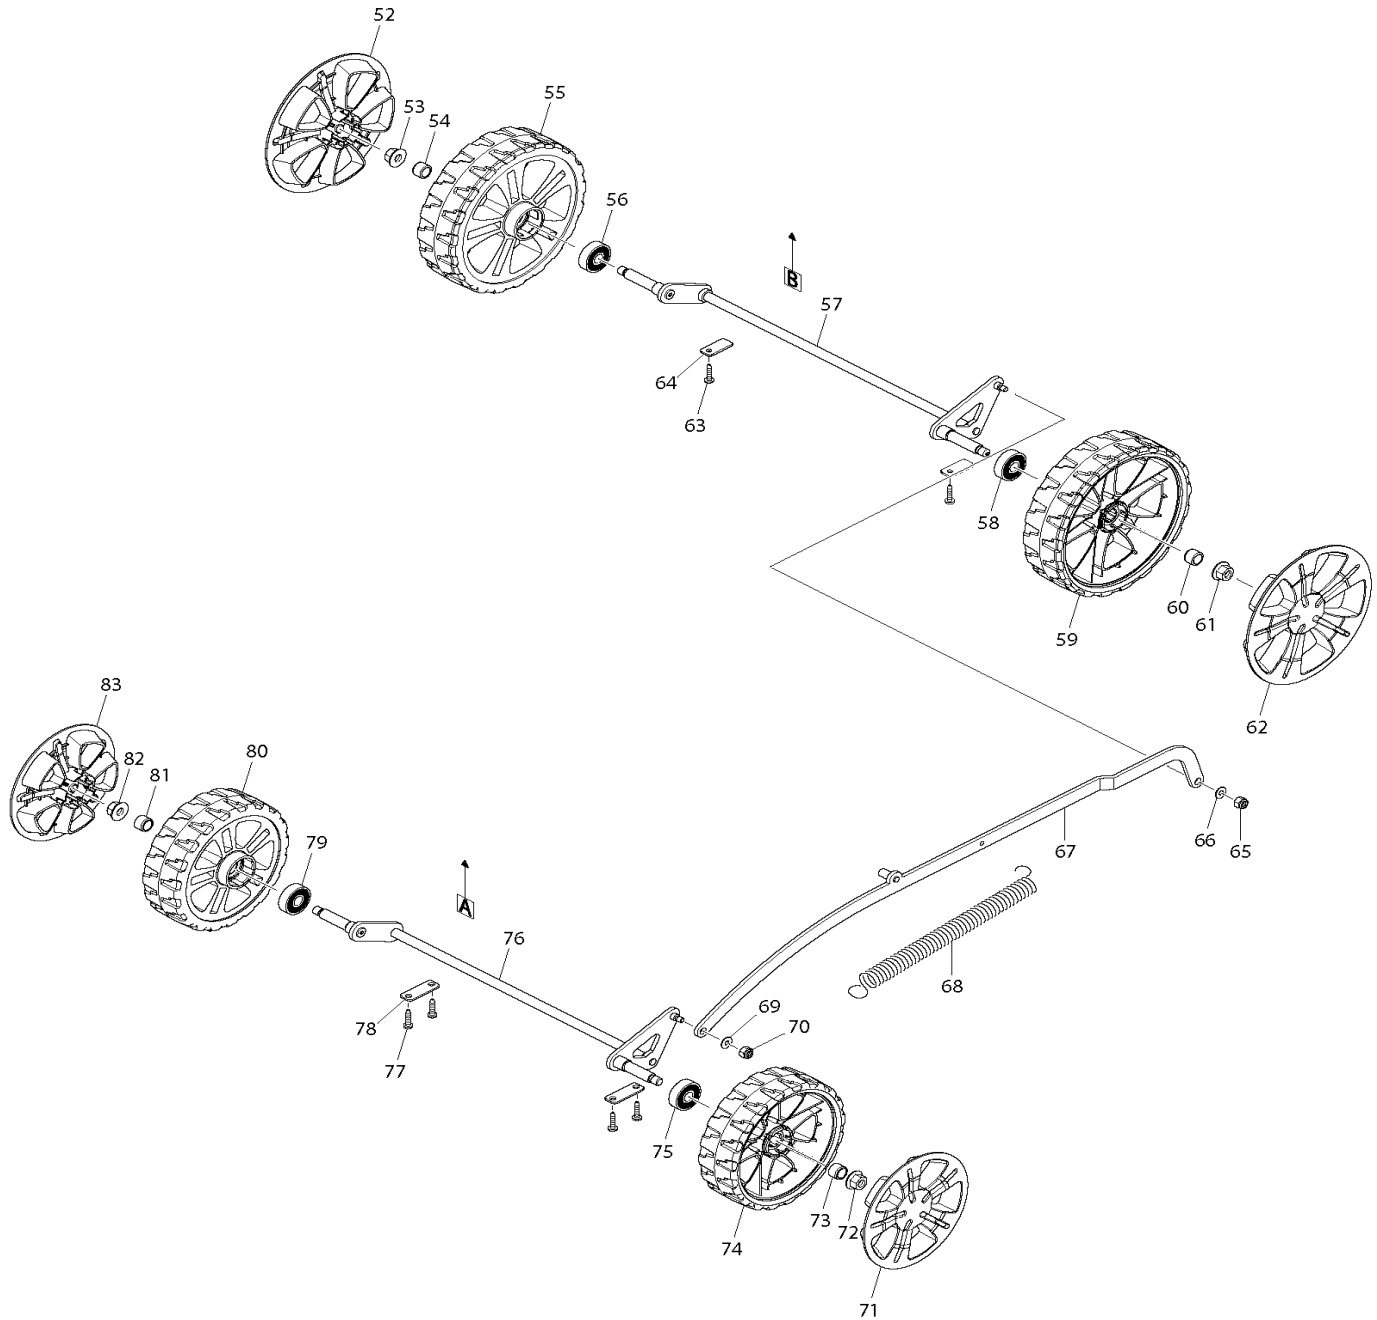

BLM430

Akku-Rasenmäher 36V 430mm