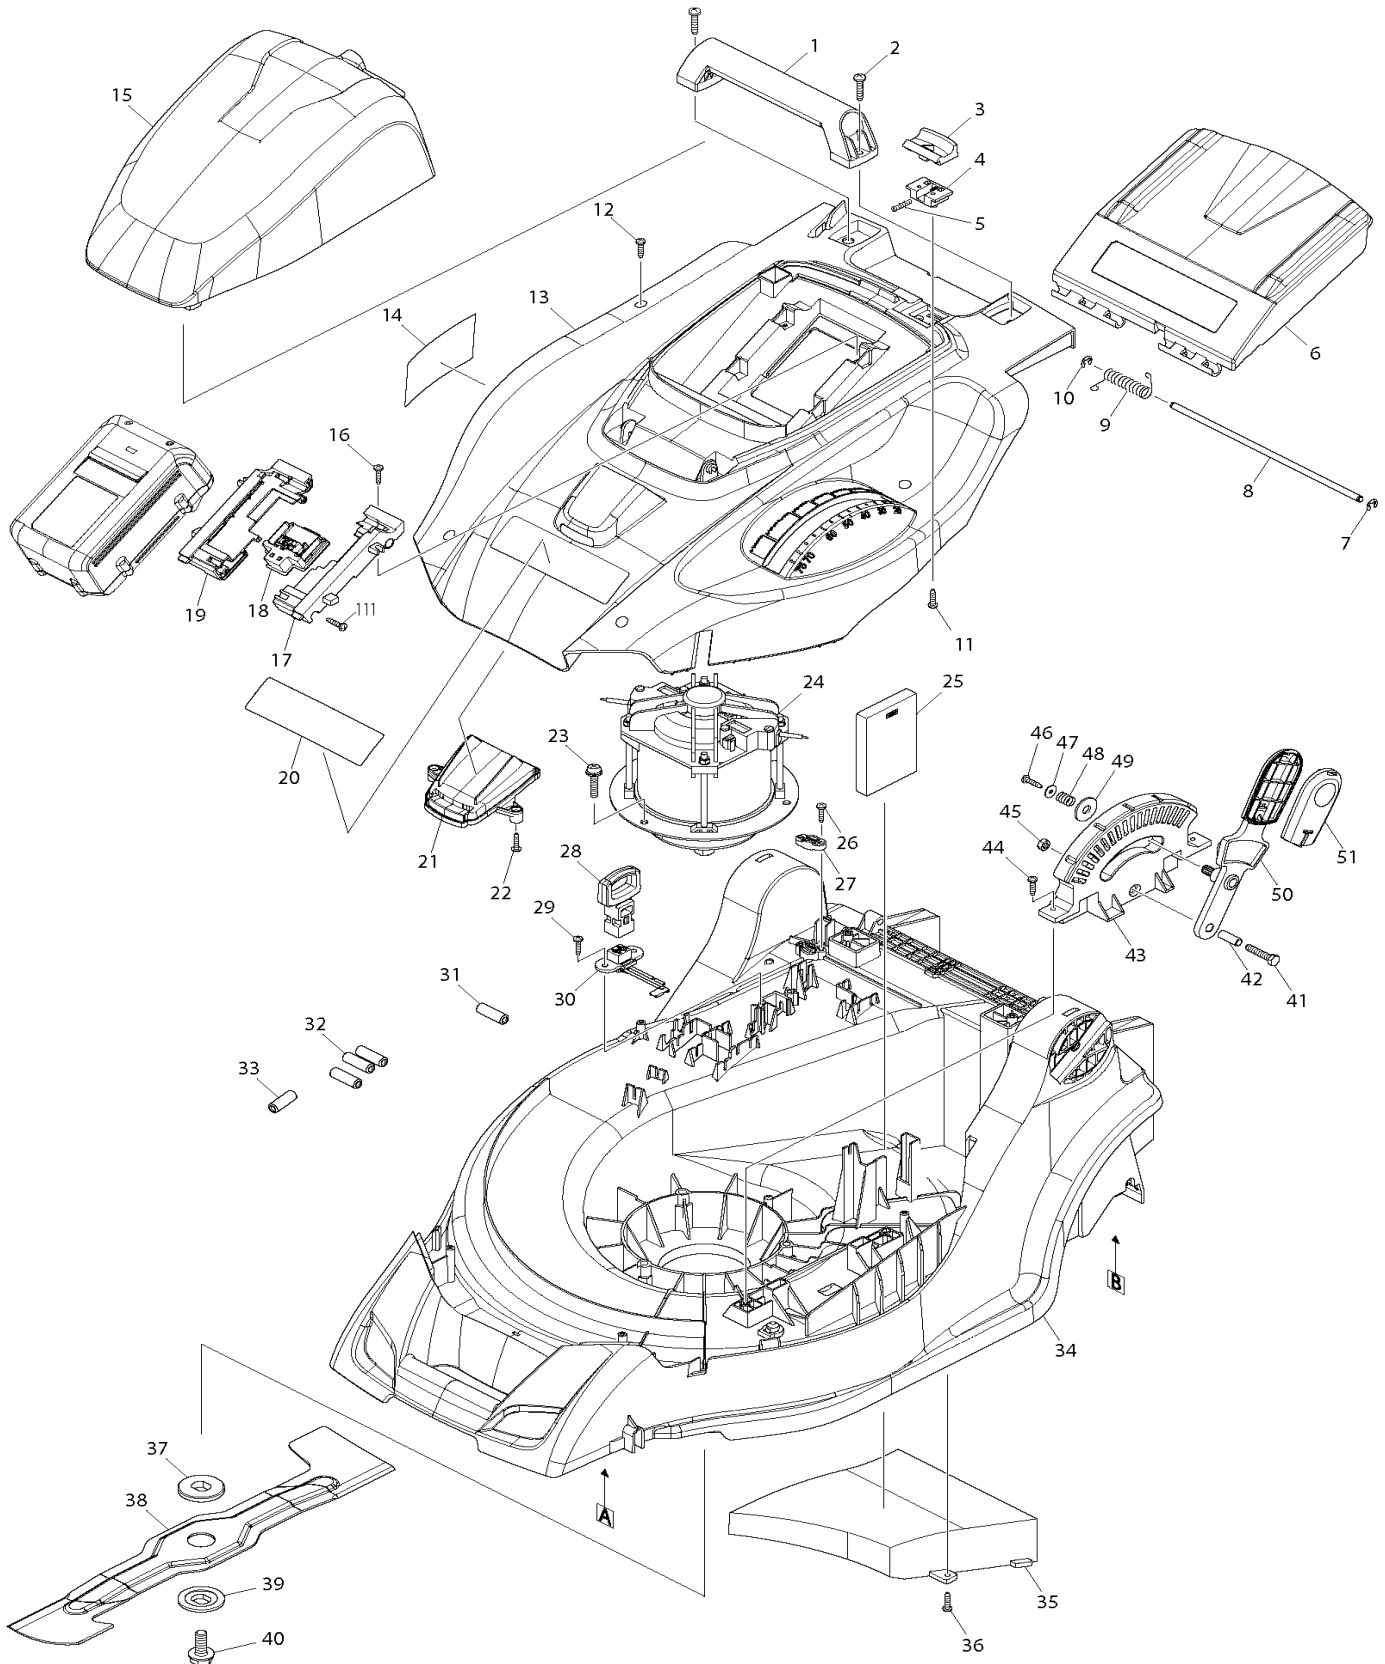

BLM430

Akku- Rasenmäher 36V 430mm

Pos.	Artikel-Nr.	PG	Bezeichnung	Stk.
92	231876-6	1	ZUGFEDER 9	1
93	453249-5	3	SCHALTKNOPF	1
94	233068-3	2	DRUCKFEDER 6	1
95	650681-6	18	SCHALTER D3V-16-3A5	1
96	453244-5	10	SCHALTERGEHAEUSE	1
97	687123-7	1	KABELKLEMMPLATTE	1
98	266326-2	1	SCHRAUBE 4x18	2
99	141299-9	29	BUEGELROHR OBEN	1
100	664780-8	18	VERKABELUNG	1
101	266730-5	1	SCHLOSSSCHRAUBE M6x50	1
102	264070-5	5	FESTSTELLKNOPF M6	1
103	264070-5	5	FESTSTELLKNOPF M6	1
104	266730-5	1	SCHLOSSSCHRAUBE M6x50	1
105	331973-9	24	BUEGELROHR UNTEN	1
106	453385-7	1	HALTER 9-19	2
107	266729-0	8	RAENDELSCHRAUBE M8x35	1
108	266729-0	8	RAENDELSCHRAUBE M8x35	1
111	266326-2	1	SCHRAUBE 4x18	2
112	326118-2	19	FANGSACKVERSTREBUNG	1
113	267438-4	1	SCHEIBE 5	2
114	266326-2	1	SCHRAUBE 4x18	2

*** ZUBEHÖR ***

Z	141546-8		GRASFANGKORB 50L	1
Z	451153-2	3	KONTAKTSCHUTZKAPPE	1
Z	782210-8	8	STECKSCHLUESSEL SW17	1
Z	194863-5	99	LADEGERAET DC36RA	1
Z	195849-2	65	AKKU-ADAPTER 2x18V BLM430	1
Z	194873-2	99	AKKU BL3626 2.6Ah 36,0V Li	1

BLM430

Akku-Rasenmäher 36V 430mm