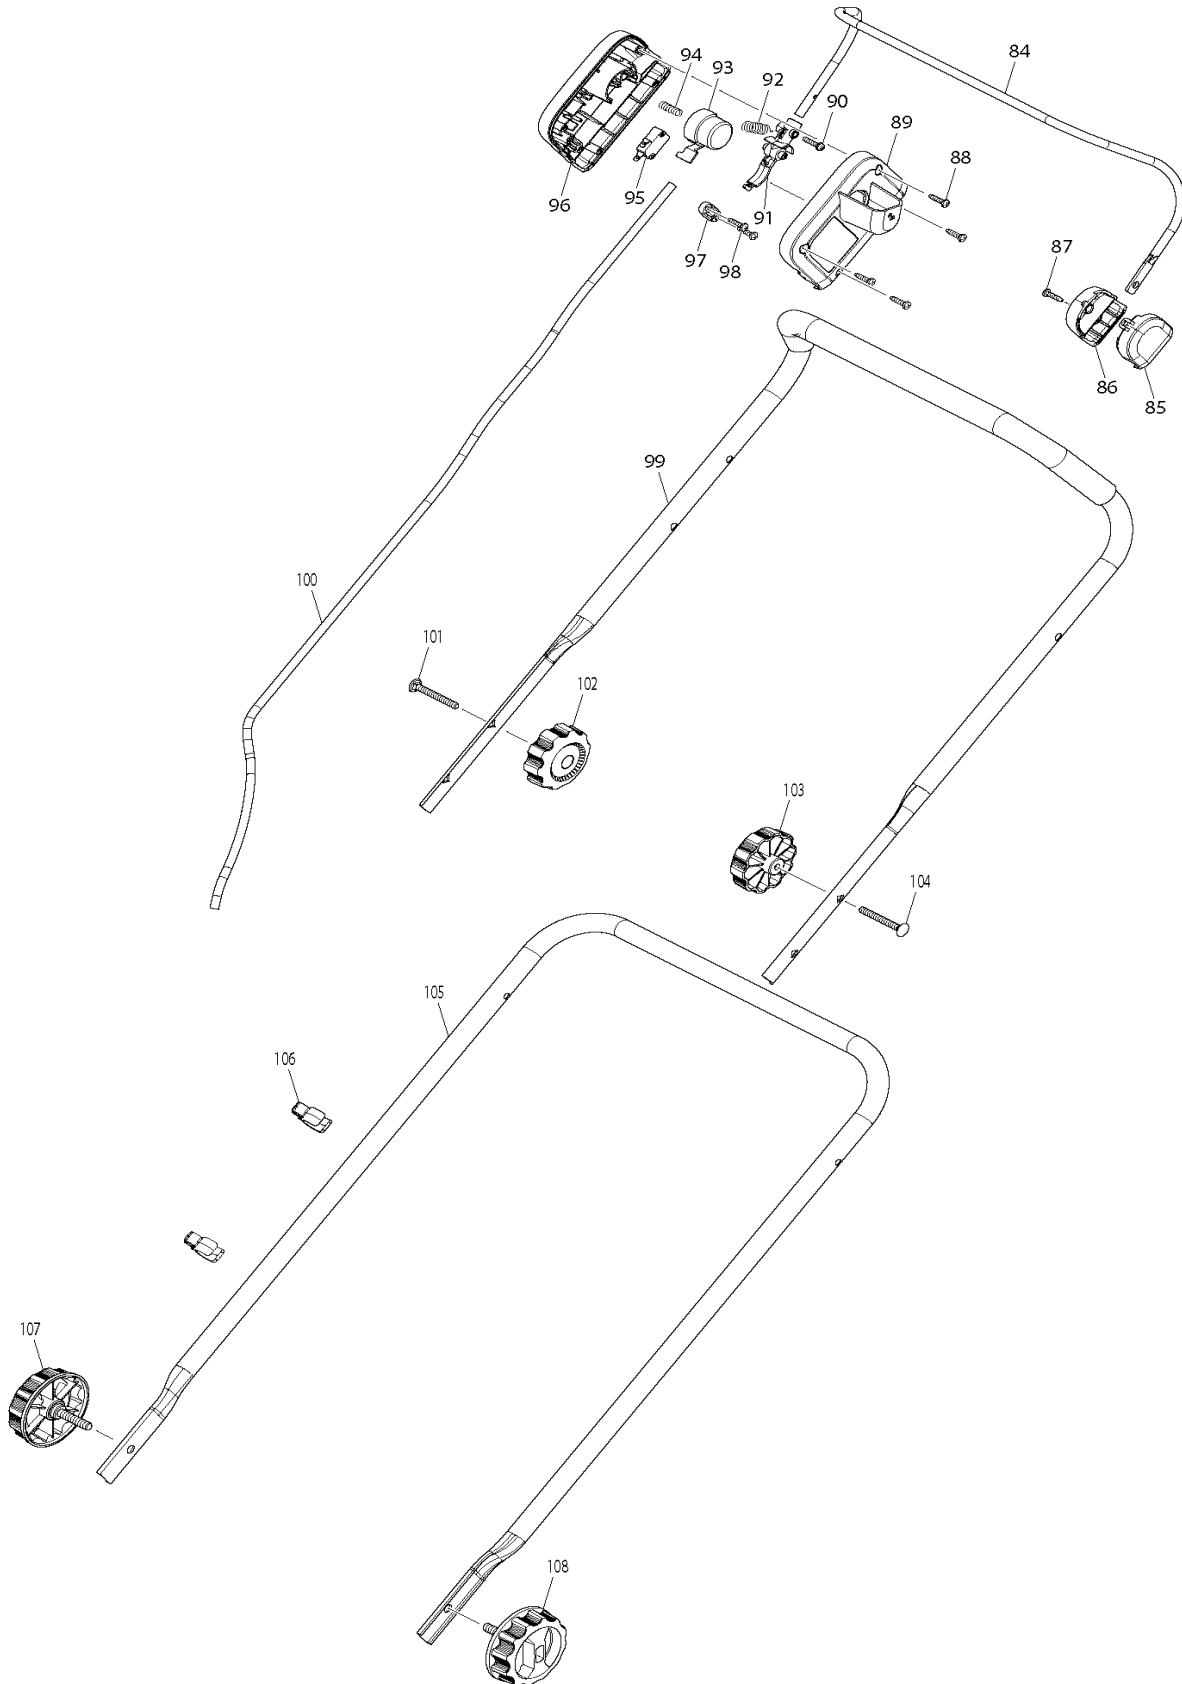

BLM430

Akku-Rasenmäher 36V 430mm

BLM430

Akku-Rasenmäher 36V 430mm

BLM430

Akku-Rasenmäher 36V 430mm

BLM430

Akku- Rasenmäher 36V 430mm