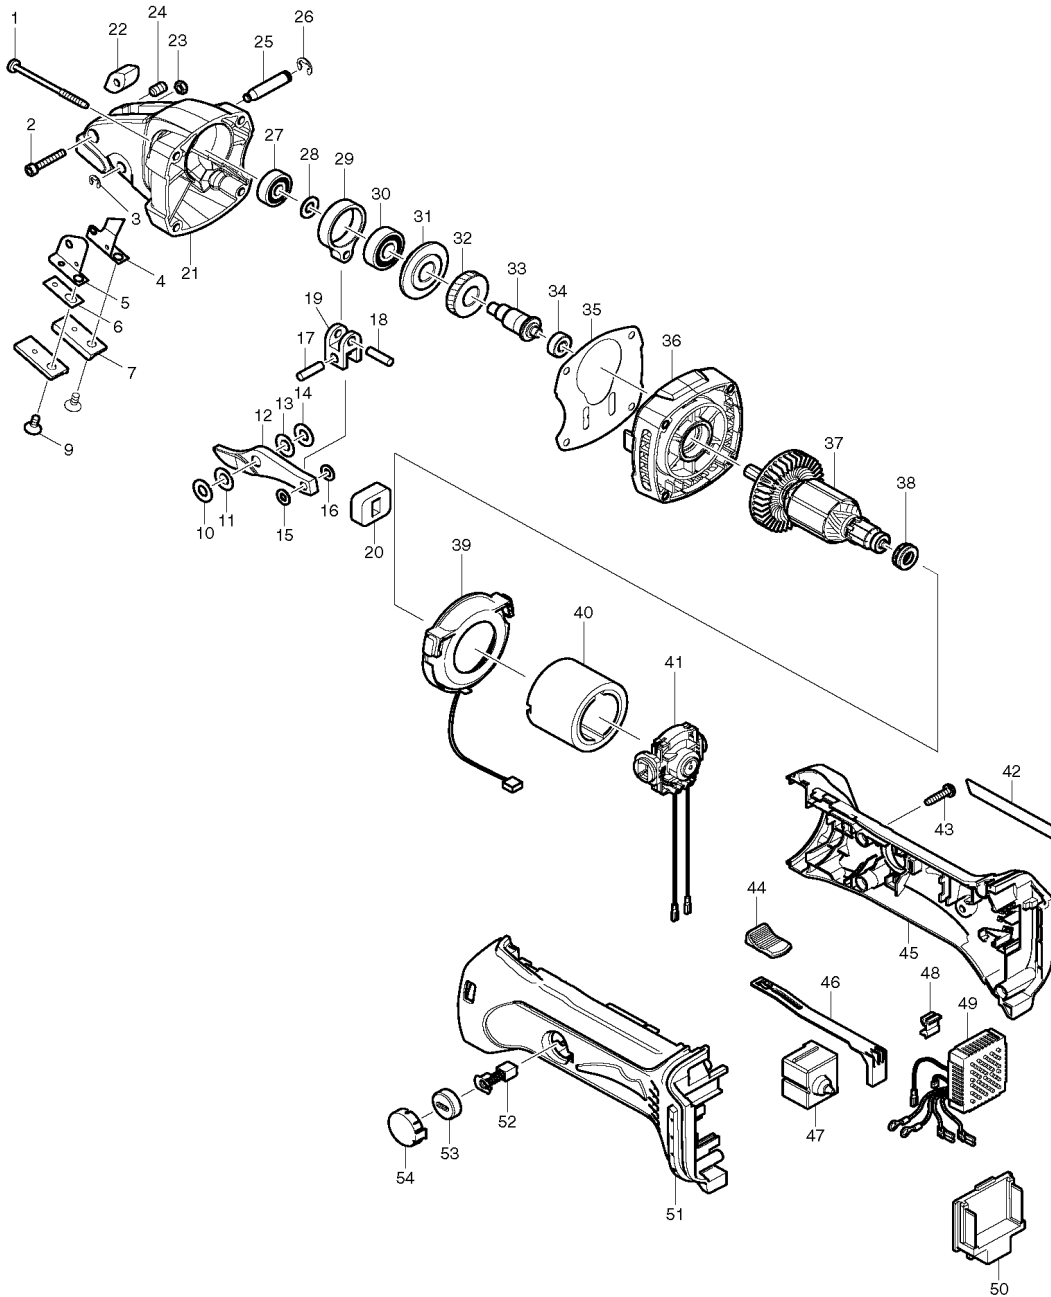

Pos.	Artikel-Nr.	PG	Bezeichnung	Stk.
1	266091-3	1	BLECHSCHRAUBE 4x40	4
2	922147-9	2	INNENSECHSKANTSCHRAUBE M4x25	1
3	961011-9	1	SICHERUNGSSCHEIBE E-4	1
4	343480-0	6	MESSERHALTER LINKS	1
5	346131-4	6	MESSERHALTER RECHTS	1
6	343481-8	2	UNTERLAGBLECH	1
7	792533-6	44	MESSERSATZ	1
9	251951-2	2	INNENSECHSKANTSCHRAUBE M5x10	2
10	261065-9	3	TEFLONSCHIEBE 7	1
11	253338-4	3	SCHEIBE 7	1
12	792534-4	50	SCHNEIDMESSER	1
13	253338-4	3	SCHEIBE 7	1
14	261065-9	3	TEFLONSCHIEBE 7	1
15	267010-2	2	SCHEIBE 5	1
16	267010-2	2	SCHEIBE 5	1
17	256155-1	3	STIFT 5	1
18	256155-1	3	STIFT 5	1
19	331329-6	22	MESSERBUEGEL	1
20	423118-4	2	DICHTUNG	1
21	140130-6	41	GETRIEBEGEHAEUSE	1
22	325727-4	19	SPANABWEISER	1
23	252083-8	3	MUTTER M4-7	1
24	266085-8	3	MADENSCHRAUBE M6x10	1
25	256733-7	9	STIFT 7	1
26	961012-7	2	SICHERUNGSSCHEIBE E-6	1
27	210023-2	12	RILLENKUGELLAGER 627DDW	1
28	253133-2	2	SCHEIBE 7	1
29	331273-7	25	PLEUEL	1
30	210067-2	10	RILLENKUGELLAGER 6000ZZ	1
31	325716-9	22	DICHTUNGSSCHIEBE	1
32	227716-4	21	ZAHNRAD 34	1
33	325715-1	31	KURBELWELLE	1
34	210033-9	17	RILLENKUGELLAGER 696ZZ	1
35	442150-9	3	DICHTUNG	1
36	140131-4	21	GETRIEBEGEHAEUSE	1
37	619249-7	35	ANKER	1
38	421977-0	2	GUMMIRING 13	1
39	631714-6	25	LED	1
40	638376-1	35	DAUERMAGNET	1
41	638448-2	12	LAGERSCHILD KPL.	1
42	866930-3	1	TYPENSCHILD BJS161	1
43	265995-6	1	SCHRAUBE 4x18	5
44	419566-3	1	SCHALTKNOPF	1
45	188736-2	34	GEHAEUSE-SET INKL. 51	1
45,1	263005-3	1	GUMMISTIFT 6	2
46	419519-2	12	SCHALTERSCHIEBER	1
47	650579-7	21	SCHALTER 1246.3223	1

Pos.	Artikel-Nr.	PG	Bezeichnung	Stk.
48	424026-2	4	DAEMPFER	1
49	631713-8	42	ELEKTRONIK	1
50	643812-4	16	KONTAKTPLATTE	1
51	188736-2	34	GEHAEUSE-SET INKL. 44	1
51,1	263005-3	1	GUMMISTIFT 6	2
52	191971-3	18	KOHLEBUERSTEN CB-430	1
53	643929-3	3	BUERSTENKAPPE	2
54	419518-4	3	KOHLEBUERSTENABDECKUNG	2