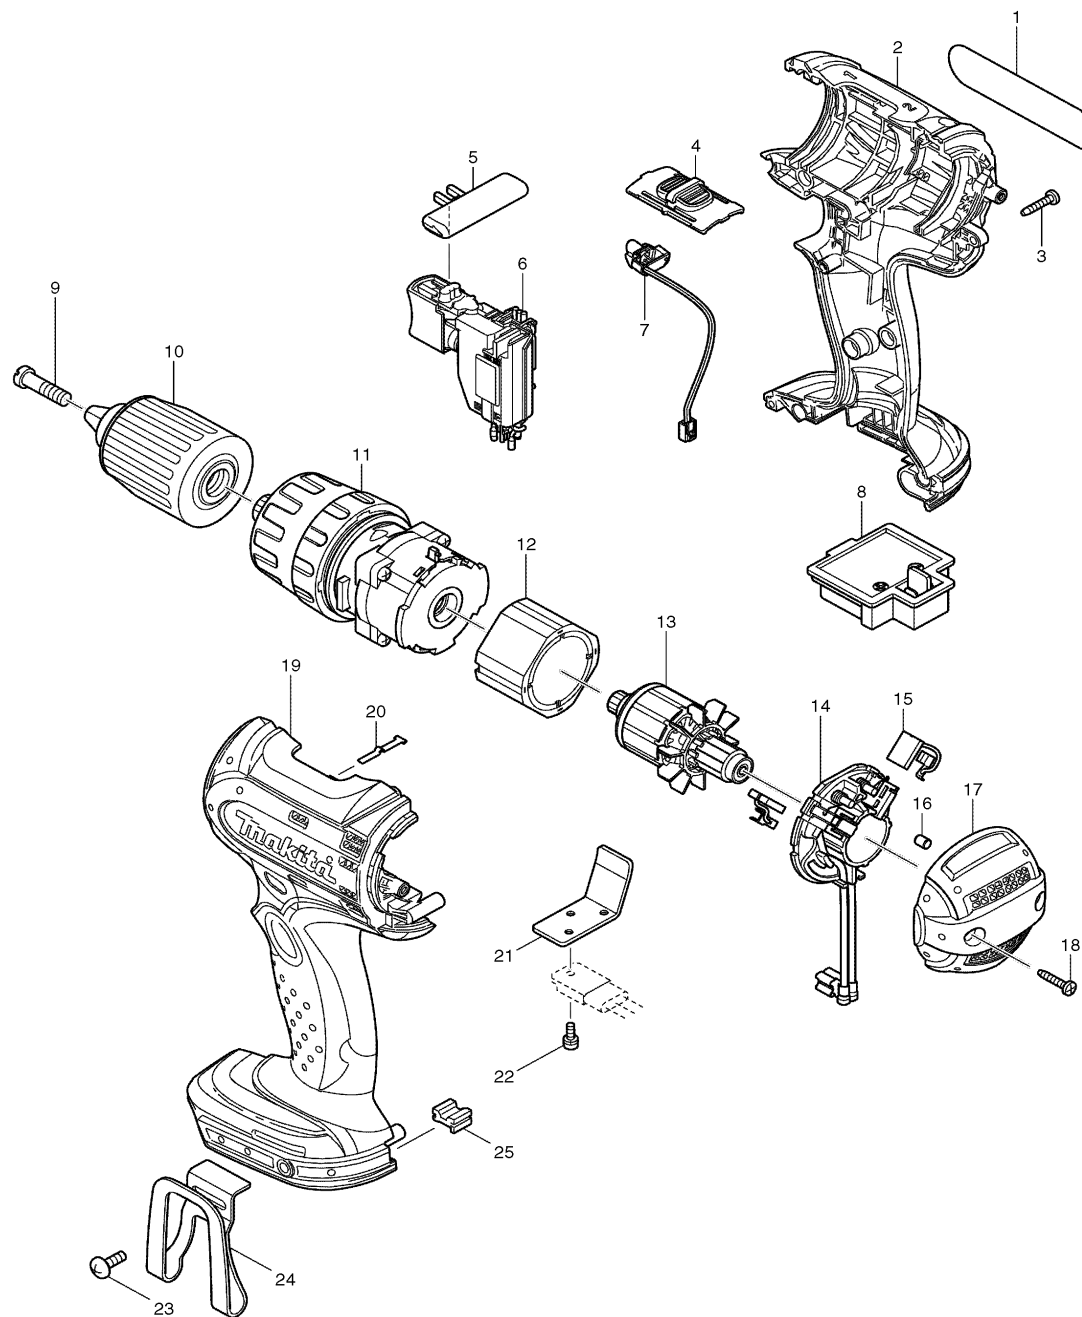

# Modell BHP442 Akku- Schlag- Bohrschrauber 14,4V Li-ion

Pos.	*PG	Bestell-Nr.	Bezeichnung
001	1	864182-0	TYPENSCHILD
002	29	188454-2	GEHAEUSE-SET INKL. 19
003	1	266130-9	BLECHSCHRAUBE PT 3x16 [9]
004	4	125366-8	DREHZAHLSCHALTER
005	2	419250-0	SCHALTERSCHIEBER
006	36	650583-6	ELEKTRONIKSCHALTER C3HZ-1A-TLM
007	31	631735-8	LED
008	15	643811-6	KONTAKTPLATTE
009	2	251468-5	SCHRAUBE M6x22
010	Z	763175-3	SCHNELLSPANNBOHRFUTTER 13mm
011	47	125387-0	GETRIEBE KPL.
012	35	638425-4	DAUERMAGNET
013	33	619196-2	ANKER 14,4
014	12	638494-5	KOHLEBUERSTENHALTER
015	17	194427-5	KOHLEBUERSEN CB-440
016	1	263032-0	STIFT 4 [2]
017	19	419693-6	GEHAEUSEDECKEL
018	1	266130-9	BLECHSCHRAUBE PT 3x16 [2]
019	29	188454-2	GEHAEUSE-SET INKL. 2
020	2	232182-2	BLATTFEDER
021	6	689150-0	KUEHLBLECH
022	1	911006-2	KOMBI-SCHRAUBE M3x8
023	1	251314-2	SCHRAUBE M4x12
024	12	324705-1	EINHAENGEBUEGEL
025	4	424026-2	DAEMPFER

### Zubehör

- 784637-8 PH U. LANGSCHLITZ BIT
- 194337-6 LADEGERAET DC18RA
- 194065-3 AKKU BL1430 3,0 Ah Li-ion
- 450128-8 KONTAKTSCHUTZKAPPE
- 824774-7 TRANSPORTKOFFER
- 417724-5 KOFFERVERSCHLUSS

### Ersatzteile

(nicht in der Explosionszeichnung vorhanden)

- 419216-0 HANDGRIFF (für Koffer)

Zu Pos. 2, 19

- 263005-3 GUMMISTIFT 6 [2]

Zu Pos. 4

- 233438-6 DRUCKFEDER 4