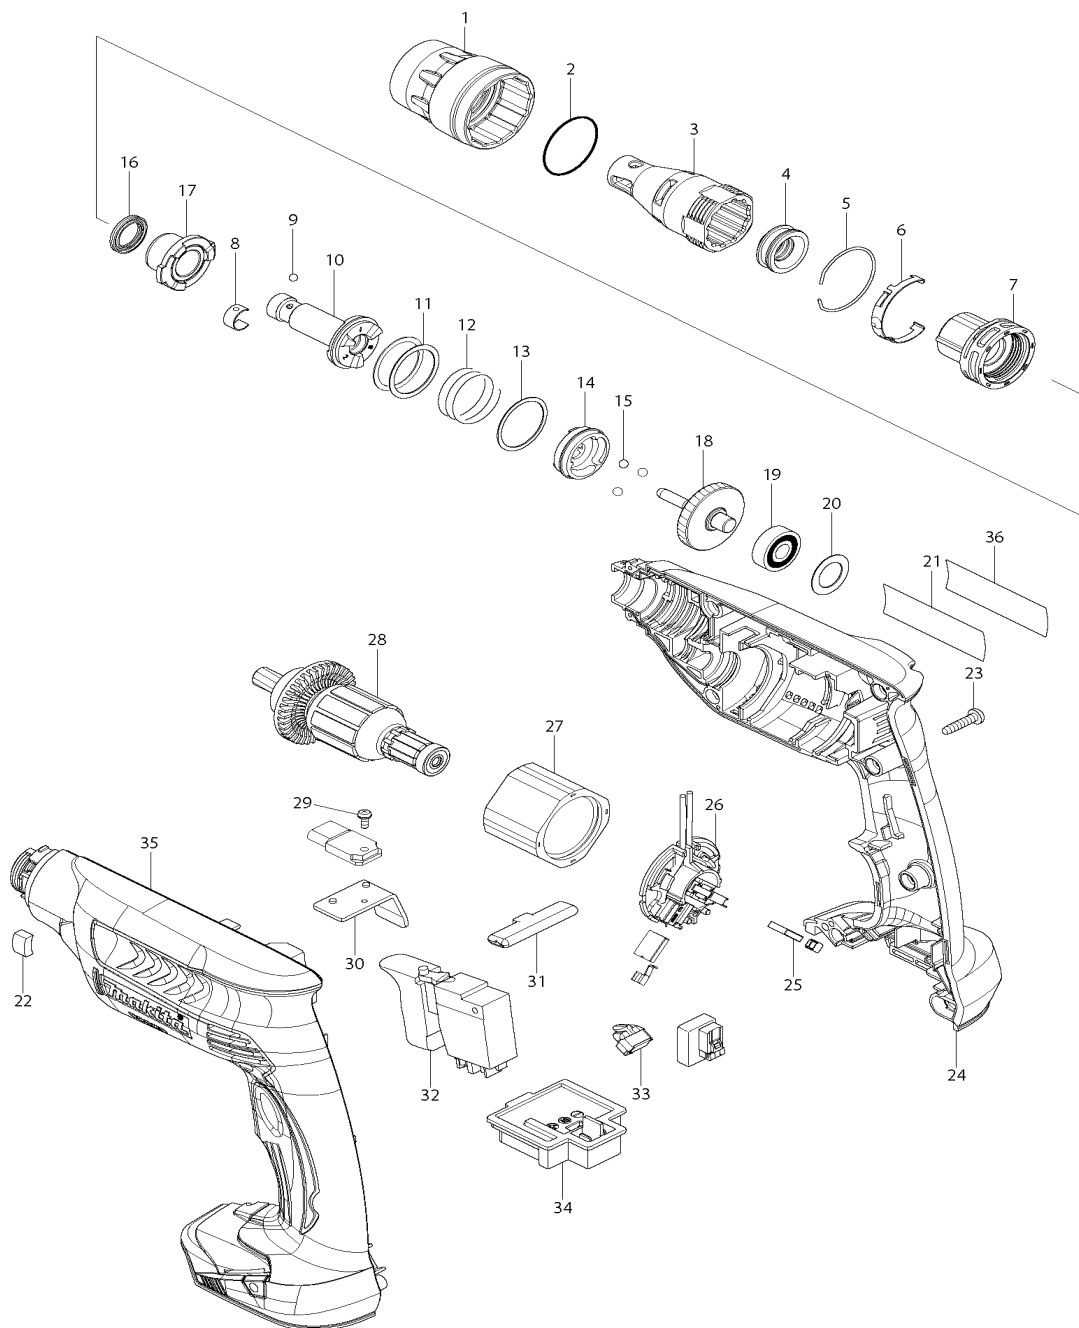

Pos.	Artikel-Nr.	PG	Bezeichnung	Stk.
1	450881-6	13	FESTSTELLHUELSE	1
2	424235-3	2	O-RING 30	1
3	158875-2	10	FUEHRUNGSHUELSE	1
4	424163-2	6	STAUBDICHTUNG	1
5	233974-2	6	RINGFEDER 33	1
6	232245-4	12	BLATTFEDER	1
7	141100-8	15	FUEHRUNG	1
8	232050-9	3	RINGFEDER	1
9	216001-0	1	KUGEL 3,5	1
10	140771-8	29	SPINDEL	1
11	267331-2	3	SCHEIBE 25	2
12	234017-3	10	DRUCKFEDER 25	1
13	267332-0	2	SCHEIBE 26	1
14	223170-0	19	KUPPLUNG	1
15	216008-6	2	KUGEL 4	3
16	213184-7	2	X-RING 14	1
17	140773-4	14	LAGER KPL.	1
18	140772-6	28	STIRNRAD KPL.	1
19	211032-4	18	RILLENKUGELLAGER 608ZZ	1
20	253192-6	2	SCHEIBE 14	1
21	869444-1	2	TYPENSCHILD BFS451	1
22	423413-2	1	GUMMIPLATTE	1
23	265995-6	1	SCHRAUBE 4x18	7
24	187092-7	29	GEHAEUSE-SET INKL. 35	1
24,1	263005-3	1	GUMMISTIFT 6	2
25	194427-5	17	KOHLEBUERSTEN CB-440	1
26	638868-0	17	KOHLEBUERSTENHALTER	1
26,1	688163-8	1	FILTER	1
27	638426-2	37	DAUERMAGNET	1
28	619277-2	40	ANKER 18V	1
29	911006-2	1	KOMBI-SCHRAUBE M3x8	1
30	689150-0	6	KUEHLBLECH	1
31	452516-5	2	DREHRICHTUNGSSCHALTER	1
32	638869-8	33	SCHALTER	1
32,1	688164-6	1	FILTER	1
33	620030-1	21	LED-BAUSTEIN	1
34	643852-2	15	KONTAKTPLATTE	1
35	187092-7	29	GEHAEUSE-SET INKL. 24	1
35,1	263005-3	1	GUMMISTIFT 6	2
36	892812-3	1	SCHUTZFOLIE	1

Pos.	Artikel-Nr.	PG	Bezeichnung	Stk.
*** SONSTIGE ARTIKEL ***				
	266622-8	1	FLACHRUNDKOPFSCHRAUBE M4x12	1
	346317-0	12	EINHAENGEBUEGEL	1
Z	194337-6	99	LADEGERAET DC18RA	1
Z	162315-4	3	KOFFERVERSCHLUSS	2
Z	194204-5	99	AKKU BL1830 18,0V 3.0Ah LI-ION	2
Z	194513-2	99	AKKU BL1815 18.0V 1.3AH LI-ION	2
Z	450128-8	1	KONTAKTSCHUTZKAPPE	1
Z	P-05979	22	MAGNETHALTER 1/4" 60mm	1
Z	824978-1		TRANSPORTKOFFER	1