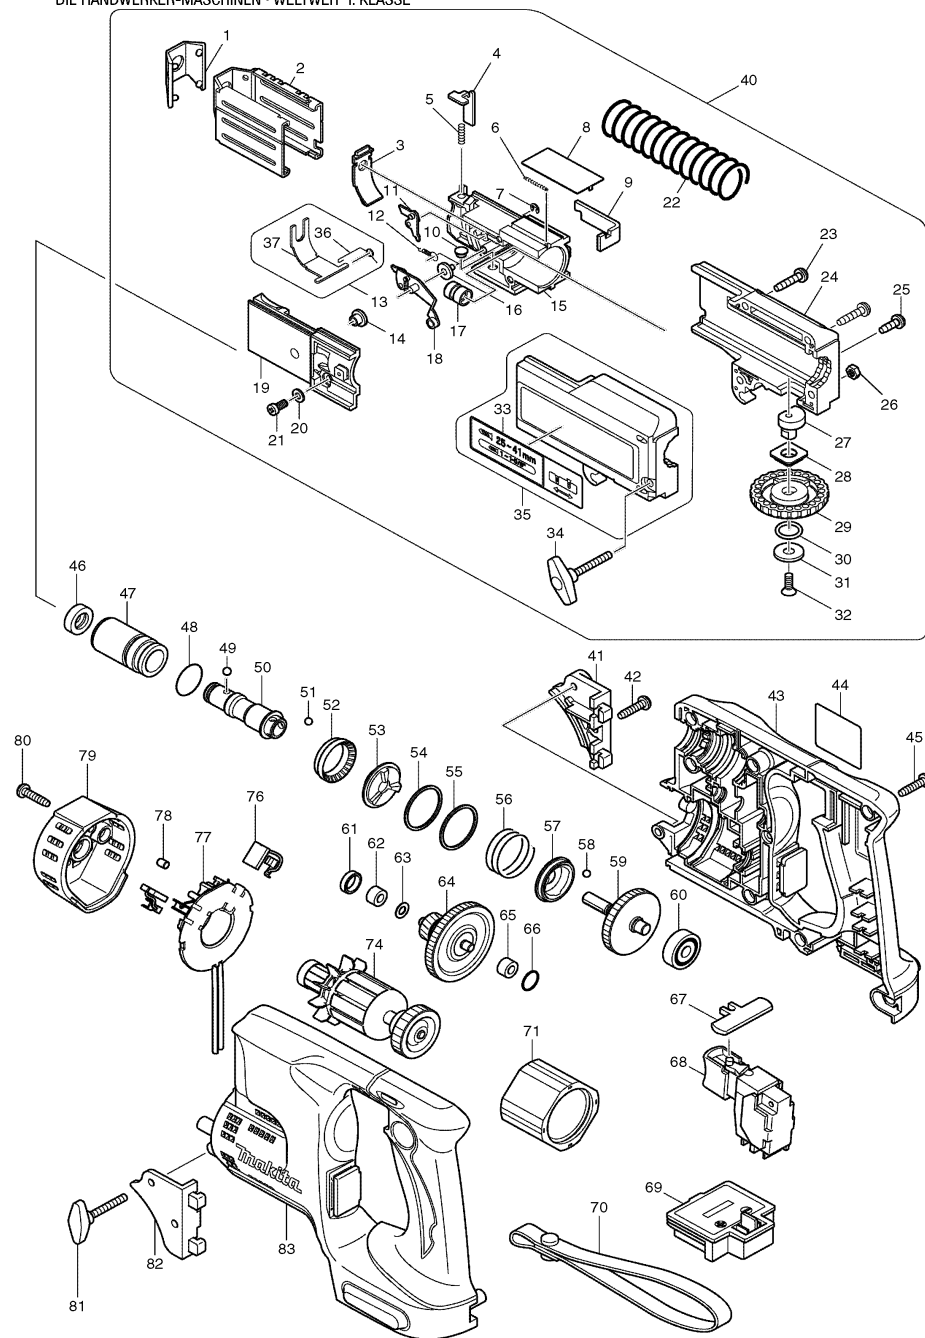

Modell BFR440

Akku- Magazinschrauber 14,4V Li-ion

Pos.	*PG	Bestell-Nr.	Bezeichnung	Pos.	*PG	Bestell-Nr.	Bezeichnung
001	9	421617-0	KUNSTSTOFFKAPPE	051	2	216008-6	KUGEL 4 [3]
002	19	344628-7	TIEFENANSCHLAG	052	2	421927-5	RING 20
003	11	TK00TSM105	STAUBSCHUTZ	053	27	223164-5	KUPPLUNGSHUELSE A
004	4	344625-3	HEBEL	054	3	267301-1	SCHEIBE 25
005	2	233211-4	DRUCKFEDER 2	055	3	267301-1	SCHEIBE 25
006	5	TK00TSM135	FEDER	056	5	233451-4	DRUCKFEDER 25
007	1	TK0ER02SCZ	SICHERUNGSRING 2	057	27	223165-3	KUPPLUNGSHUELSE B
008	4	TK00TSM116	PLATTE	058	2	216008-6	KUGEL 4 [3]
009	13	TK00TSM115	STOPPER	059	38	154980-3	STIRNRAD 48 KPL.
010	4	TK00TSM129	STIFT	060	8	210030-5	RILLENKUGELLAGER 627ZZ
011	12	TK00TSM052	STOPPER	061	10	165115-1	GUMMIHUELSE 10
012	4	TK00TSM133	ZUGFEDER	062	3	214017-9	GLEITLAGER 5
013	12	TK00TSM051	FEDERBLECH KPL. INKL. 36, 37	063	2	253811-4	UNTERLAGSCHEIBE 5
014	4	267201-5	SCHEIBE 6	064	33	154937-4	STUFENSTIRNRAD 18-44
015	17	TK00TSM103	FUEHRUNG	065	3	214017-9	GLEITLAGER 5
016	6	TK00TSM122	LAGER	066	2	213055-8	O-RING 10
017	10	257687-1	GLEITLAGER 5	067	4	419304-3	SCHALTERSCHIEBER
018	22	TK00TSM056	HEBELARM	068	32	650575-5	ELEKTRONIKSCHLATER TG513SBA
019	16	TK00TSM104	FUEHRUNGSDECKEL	069	15	643811-6	KONTAKTPLATTE
020	1	TK00TSM144	SCHEIBE M4x0,8	070			
021	1	TKP4012SCB	SCHRAUBE M4x12	071	37	638426-2	DAUERMAGNET
022	5	233209-1	DRUCKFEDER 21	072			
023	1	266045-0	SCHRAUBE 4x20 [2]	073			
024	28	TK00TSM101	FUEHRUNGSGEHAEUSE RECHTS	074	39	619180-7	ANKER 14,4V
025	1	266020-6	BLECHSCHRAUBE PT 4x12	075			
026	1	TKHN204SCZ	SECHSKANTMUTTER M4	076	17	194159-4	KOHLEBUERSTEN CB-436
027	22	310091-6	TIEFENEINSTELLUNG	077	18	638433-5	KOHLEBUERSTENHALTER
028	12	257686-3	GLEITLAGER 8	078	1	263032-0	STIFT 4 [2]
029	9	417056-0	TIEFENEINSTELLRING	079	19	419307-7	MOTORGEHAEUSEABDECKUNG
030	2	213105-9	O-RING 11	080	1	265995-6	SCHRAUBE 4x18 [2]
031	4	267201-5	SCHEIBE 6	081	5	265732-8	FLUEGELSCHRAUBE M4x20
032	1	912117-6	SENKSCHEIBE M4x12	082	14	188040-9	GURTFUEHRUNG INKL. 41
033	11	TK00TSM147	HINWEISSCHILD	083	42	188038-6	GEHAEUSE-SET INKL. 43
034	5	265732-8	FLUEGELSCHRAUBE M4x20	084	2	267332-0	SCHEIBE 26
035	28	TK00TSM061	FUEHRUNGSGEHAEUSE LINKS INKL. 33				
036	5	TK00TSM134	SPIRALFEDER				
037	9	TK00TSM110	BLECH				
038							
039							
040	Z	125325-2	SCHRAUBVORSATZ KPL.				
041	14	188040-9	GURTFUEHRUNG INKL. 82				
042	1	265995-6	SCHRAUBE 4x18				
043	42	188038-6	GEHAEUSE-SET INKL. 83				
044	1	862609-4	TYPENSCHILD				
045	1	265995-6	SCHRAUBE 4x18 [9]				
046	4	421467-3	STAUBSCHUTZ				
047	19	214173-5	GLEITLAGER 14				
048	2	213262-3	O-RING 18				
049	1	216001-0	KUGEL 3,5				
050	34	223160-3	SPINDEL				