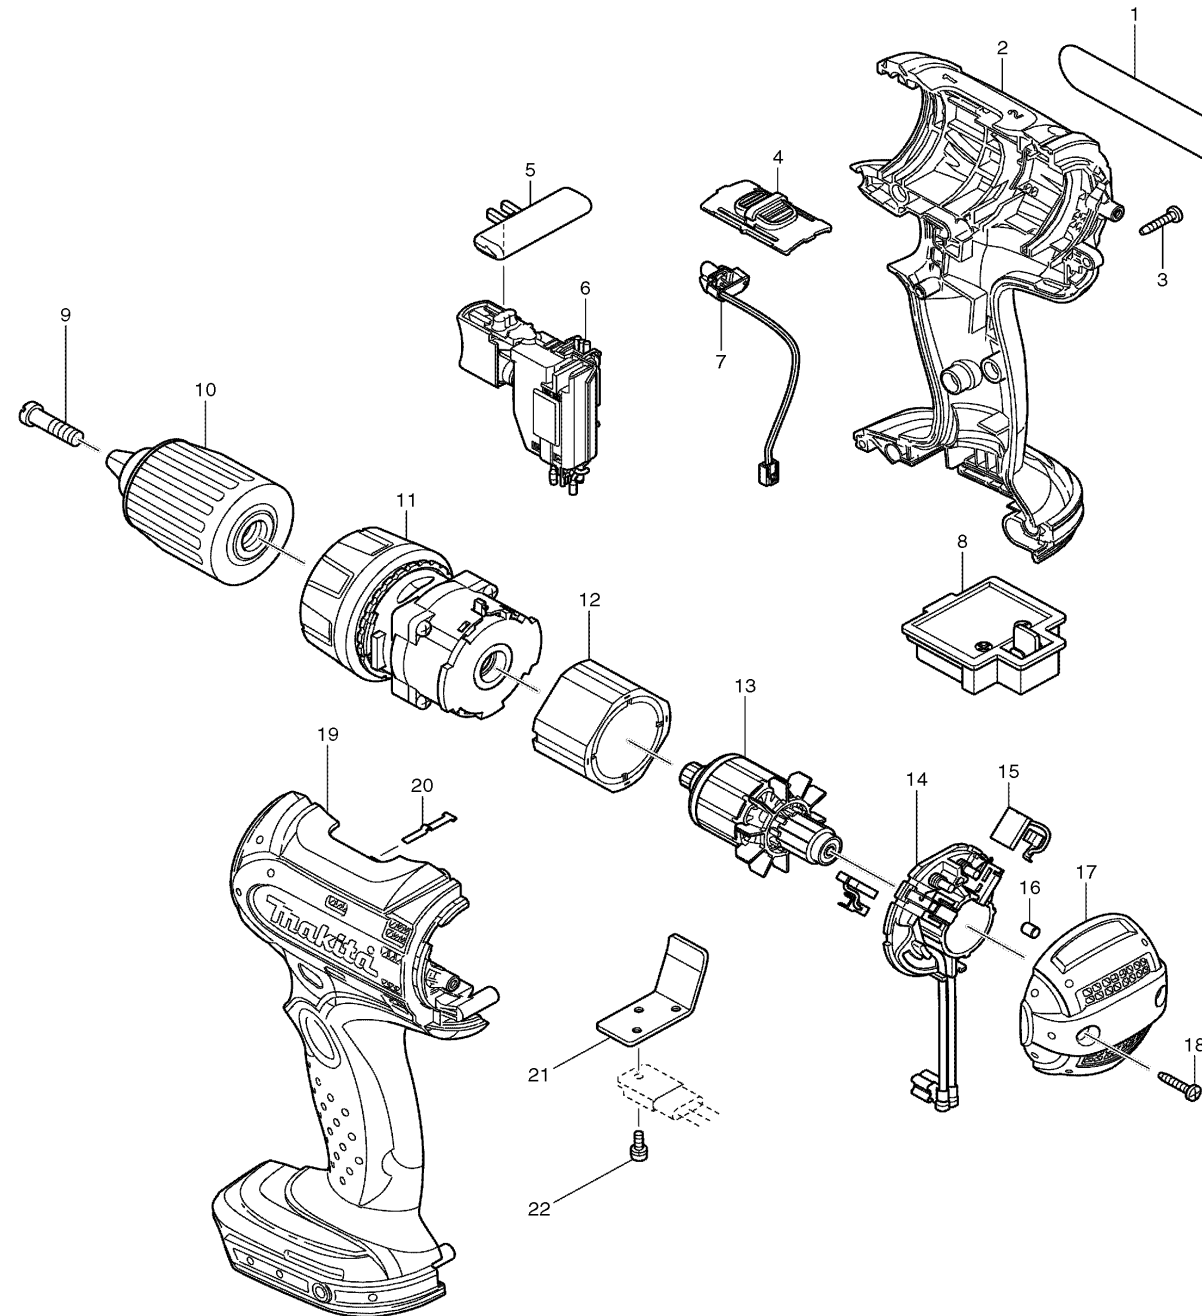

Modell BDF442 Akku- 2-Gang -Bohrschrauber 14,4 V

Pos.	*PG	Bestell-Nr.	Bezeichnung
001	1	863187-7	TYPENSCHILD BDF442
002	30	188217-6	GEHAEUSE-SET INKL. 19
003	1	266130-9	BLECHSCHRAUBE PT 3x16 [9]
004	4	125366-8	DREHZAHLSCHALTER
005	2	419250-0	SCHALTERSCHIEBER
006	36	650583-6	ELEKTRONIKSCHALTER C3HZ-1A-TLM
007	31	631735-8	LED
008	15	643811-6	KONTAKTPLATTE
009	2	251468-5	SCHRAUBE M6x22
010	Z	763175-3	SCHNELLSPANNBOHRFUTTER 13mm
011	43	125348-0	GETRIEBE KPL.
012	35	638425-4	DAUERMAGNET
013	33	619196-2	ANKER 14,4
014	12	638494-5	KOHLEBUERSTENHALTER
015	17	194159-4	KOHLEBUERSTEN CB-436
016	1	263032-0	STIFT 4 [2]
017	19	419693-6	GEHAEUSEDECKEL
018	1	266130-9	BLECHSCHRAUBE PT 3x16 [2]
019	30	188217-6	GEHAEUSE-SET INKL.2
020	2	232182-2	BLATTFEDER
021	6	689150-0	KUEHLBLECH
022	1	911006-2	KOMBI-SCHRAUBE M3x8

Zubehör

- 824774-7 TRANSPORTKOFFER
- 417724-5 KOFFERVERSCHLUSS
- 194337-6 LADEGERAET DC18RA
- 194065-3 AKKU BL1430 3,0 Ah Li-Ion
- 784637-8 PH U. LANGSCHLITZ BIT

Ersatzteile

(nicht in der Explosionszeichnung vorhanden)

- 324705-1 EINHAENGEBUEGEL
- 251314-2 SCHRAUBE M4x12
- 233438-6 DRUCKFEDER 4 (zu Pos. 004 [2])