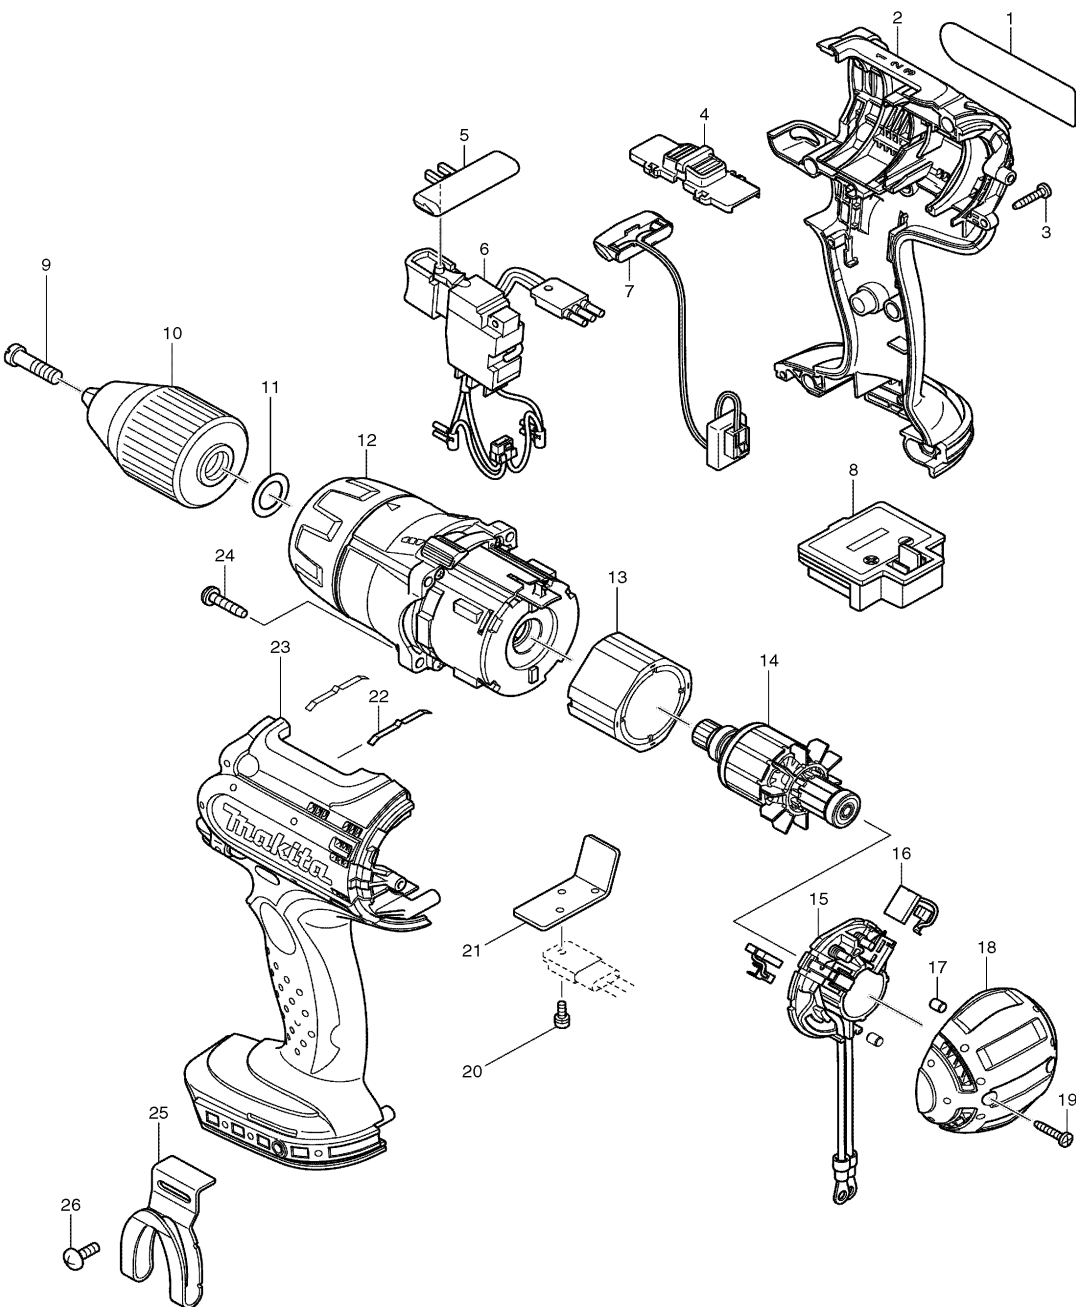

Modell BDF441

3- Gang- Akku- Bohrschrauber

14,4 Volt Li-ion

Pos.	*PG	Bestell-Nr.	Bezeichnung
001	1	862653-1	TYPENSCHILD
002	33	188036-0	GEHAEUSE-SET INKL. 23
003	1	266130-9	BLECHSCHRAUBE PT 3x16 [8]
004	4	125316-3	DREHZAHLUMSCHALTER
005	2	419250-0	SCHALTERSCHIEBER
006	33	650573-9	ELEKTRONIKSCHALTER TG553FSB-4
007	29	631688-1	LED
008	15	643811-6	KONTAKTPLATTE
009	2	251468-5	SCHRAUBE M6x22
010	Z	763196-5	SCHNELLSPANNBOHRFUTTER 13mm
011	2	253798-0	SCHEIBE 13
012	58	125318-9	GETRIEBE KPL.
013	35	638425-4	DAUERMAGNET
014	34	619164-5	ANKER 14,4V
015	14	638431-9	KOHLEBUERSTENHALTER KPL.
016	17	194159-4	KOHLEBUERSTEN CB-436
017	1	263032-0	STIFT 4 [2]
018	18	419249-5	GEHAEUSEDECKEL
019	1	266130-9	BLECHSCHRAUBE PT 3x16 [2]
020	1	911006-2	KOMBI-SCHRAUBE M3x8
021	2	689145-3	KUEHLBLECH
022	1	232220-0	BLATTFEDER [2]
023	33	188036-0	GEHAEUSE-SET INKL. 2
024	1	266045-0	SCHRAUBE 4x20 [4]
025	10	324553-8	EINHAENGEBUEGEL
026	1	251314-2	SCHRAUBE M4x12

Zubehör

- 194065-3 AKKU BL1430 3,0 Ah Li-ion
- 784637-8 PH U. LANGSCHLITZ BIT
- 122749-3 SEITENGRIF KPL.
- 417724-5 KOFFERVERSCHLUSS
- 824754-3 TRANSPORTKOFFER

Ersatzteile

(nicht in der Explosionszeichnung vorhanden)

- 233438-6 DRUCKFEDER 4 (zu Pos. 4; 2 Stk.)
- 418763-8 UMSCHALTHEBEL (zu Pos. 12)
- 268000-8 STIFT 1,2 (zu Pos. 12; 2 Stk.)