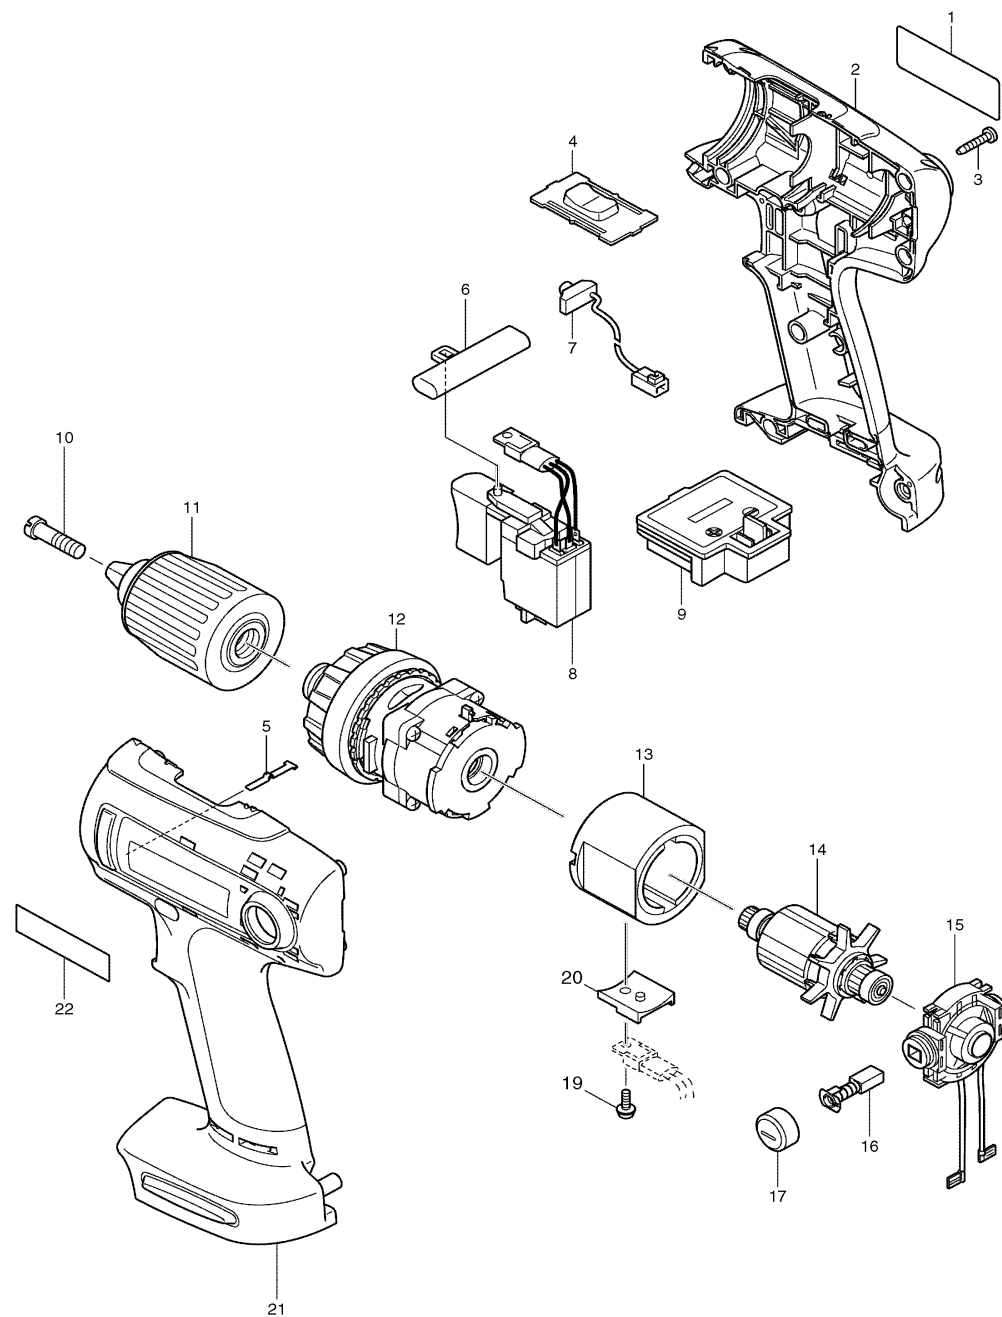

Modell BDF430F
Akku-Bohrschrauber 12V

Pos.	*PG	Bestell-Nr.	Bezeichnung
001	2	860715-9	TYPENSCHILD
002	29	183593-3	GEHAEUSE-SET INKL. 21, 22
003	1	266130-9	BLECHSCHRAUBE PT 3x16 [9]
004	4	125102-2	DREHZAHLUMSCHALTER
005	2	232182-2	BLATTFEDER
006	3	416079-5	SCHALTERSCHIEBER
007	23	631537-2	LED-STEUERUNG
008	41	650542-0	ELEKTRONIKSCHALTER C3LB-1A-DL
009	15	643983-7	KONTAKTPLATTE
010	2	251464-3	SCHRAUBE M6x22
011	Z	763175-3	SCHNELLSPANNBOHRFUTTER 13mm
012	41	125182-8	GETRIEBE KPL.
013	40	638200-8	DAUERMAGNET
014	31	619112-4	ANKER 12V
015	17	638219-7	LAGERSCHILD KPL.
016	17	193466-2	KOHLEBUERSTEN CB-434
017	4	643933-2	BUERSTENKAPPE [2]
018			
019	1	266282-6	BLECHSCHRAUBE ST 3x10
020	8	689106-3	BEFESTIGUNGSBLECH
021	29	183593-3	GEHAEUSE-SET INKL. 2, 22
022	2	819063-3	FIRMENSCHILD

Zubehör

- 193962-0 LADEGERAET DC14SC
- 193928-0 AKKU BH1220C 12V 2Ah Ni-MH
- 784203-1 PH DOPPELBIT 1/4" 2x65mm
- 824710-3 TRANSPORTKOFFER
- 417724-5 KOFFERVERSCHLUSS

Ersatzteile

- (nicht in der Explosionszeichnung vorhanden)**
- 231433-0 DRUCKFEDER 4
(gehört zu Pos. 04; 2 Stk. werden benötigt)