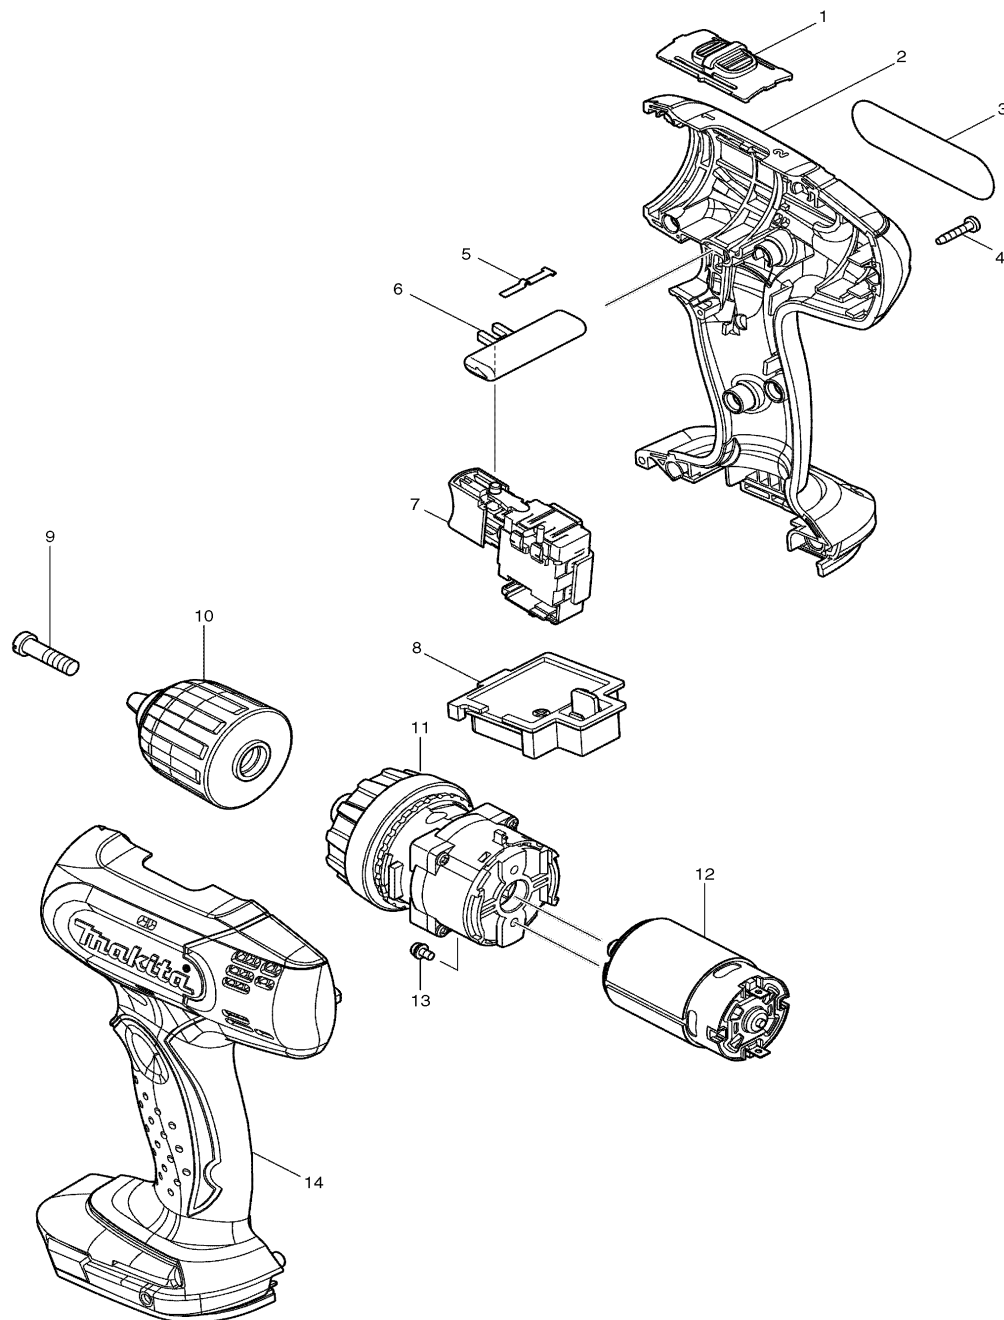

Modell BDF343 Akku-Bohrschrauber 14,4V

Pos.	*PG	Bestell-Nr.	Bezeichnung
001	4	125310-5	DREHZAHLUMSCHALTER
002	28	188544-1	GEHAEUSE-SET INKL. 14
003	1	865428-7	TYPENSCHILD
004	1	266130-9	BLECHSCHRAUBE PT 3x16 [9]
005	2	232182-2	BLATTFEDER
006	2	419250-0	SCHALTERSCHIEBER
007	33	650605-2	ELEKTRONIKSCHALTER TG563FSB-5
008	15	643828-9	KONTAKTPLATTE
009	2	251468-5	SCHRAUBE M6x22
010	Z	766002-3	SCHNELLSPANNBOHRFUTTER 10mm
011	39	125482-6	GETRIEBE KPL.
012	26	629819-4	GLEICHSTROMMOTOR 14,4V
013	1	911003-8	SCHRAUBE M3x6 [2]
014	28	188544-1	GEHAEUSE-SET INKL. 2

Zubehör

- 194337-6 LADEGERAET DC18RA
- 195443-0 AKKU BL1415 1,3Ah LI-ION
- 194065-3 AKKU BL1430 3,0 Ah LI-ION
- 450128-8 KONTAKTSCHUTZKAPPE

Ersatzteile

(nicht in der Explosionszeichnung vorhanden)

zu Pos. 1

- 231433-0 DRUCKFEDER 4