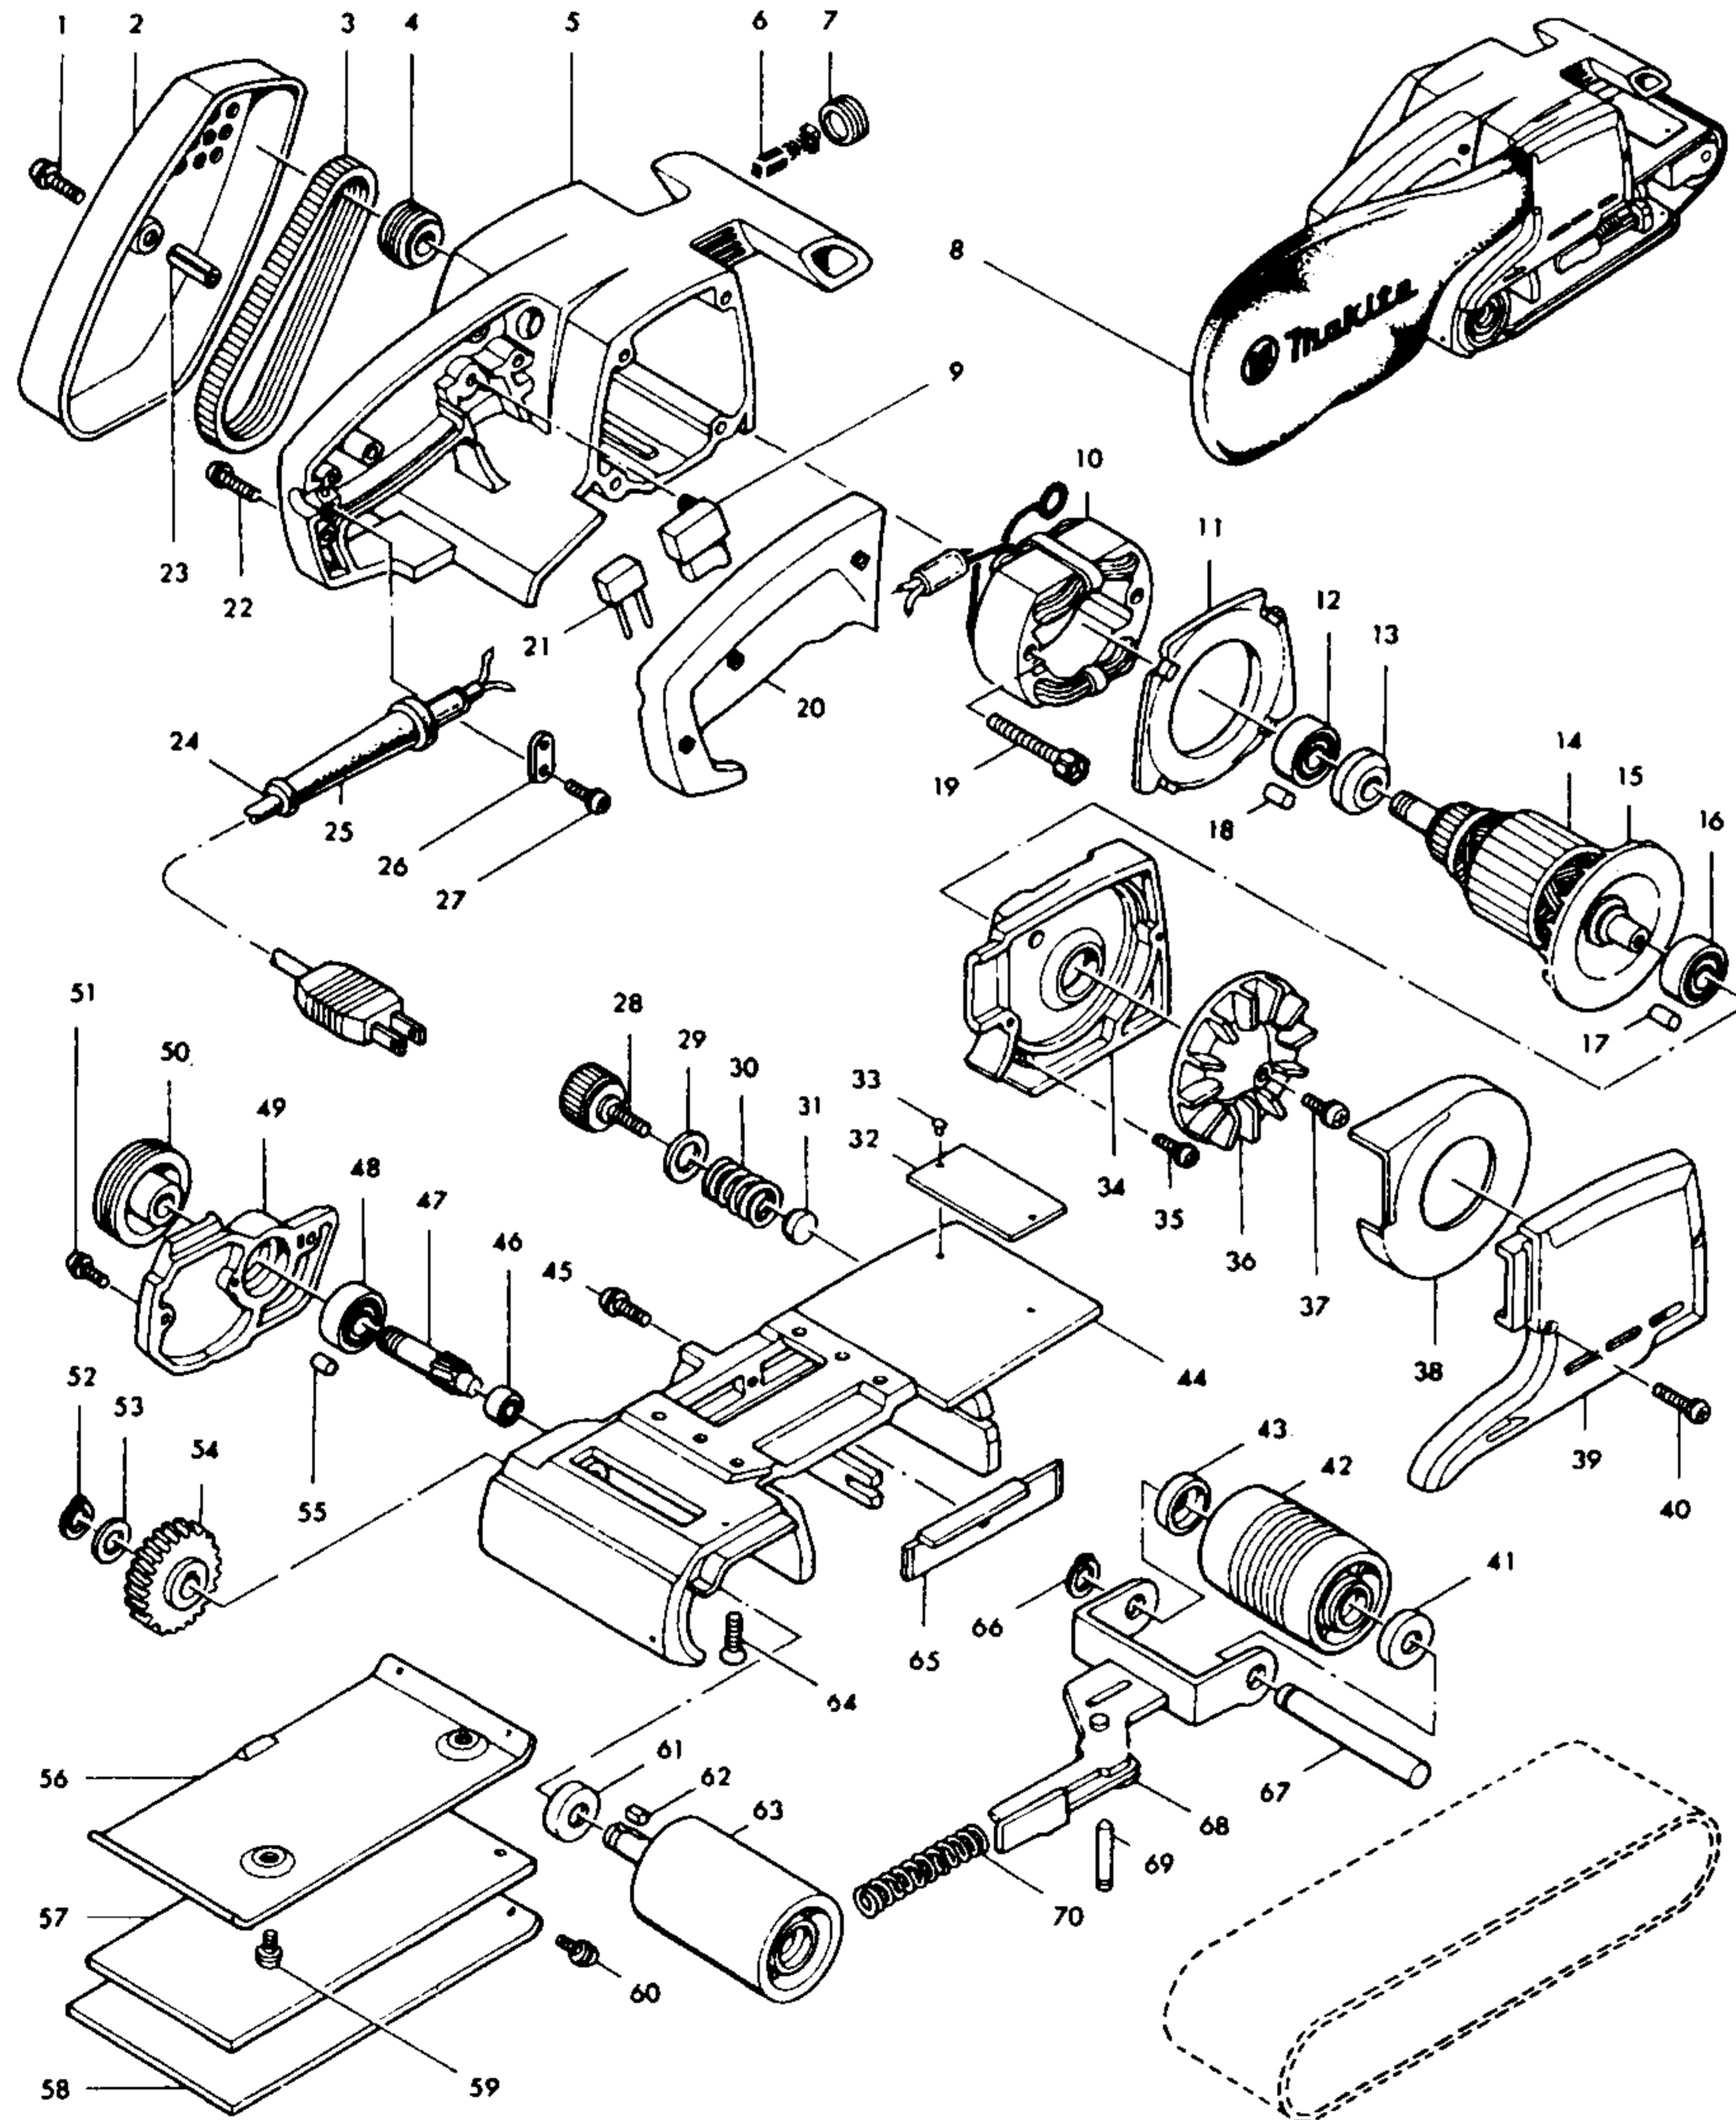

Modell 9924 DB
76 mm / 100 mm Bandschleifer

Bestellnummern

1 E	911263-2	KOMBI-SCHRAUBE M5X40
2 E	343270-1	RIEMENSCHUTZDECKEL
3 E	225008-5	KEILRIPPENRIEMEN
4 E	222010-9	KEILRIEMENRAD 5-25L
5 E	156490-6	MOTERGEHÄUSE
6 E	181030-1	KOHLEBÜRSTEN CB-100
7 E	643600-9	KOHLEDECKEL 6-10
8 Z	122296-4	STAUBSACK
9 E	651235-2	SCHALTER C2M-A1T
10 E	523125-8	FELD
11 E	411322-7	FELDABDECKUNG
12 E	211066-7	RILLENKUGELLAGER 6200LLB
13 E	681623-9	ISOLIERSCHEIBE
14 E	513294-3	ANKER
15		
16 E	211066-7	RILLENKUGELLAGER 6200LLB
17 E	263002-9	GUMMISTIFT 4
18 E	263002-9	GUMMISTIFT 4
19 E	265347-1	SECHSKANTSCHRAUBE M5X45
20 E	411321-9	GRIFFSCHALE
21 E	645006-7	KONDENSATOR
22 E	911158-9	KOMBI-SCHRAUBE M4X30
23 E	257504-5	STIFT 6
24 E	P-12918	ANSCHLUSSLEITUNG 2X1,50
25 E	682504-0	KNICKSCHUTZ 10-85
26 E	687001-1	KABELKLEMMPLATTE
27 E	911131-9	KOMBI-SCHRAUBE M4X18
28 E	251815-0	RÄNDELSCHRAUBE M6X25
29 E	253707-9	SCHEIBE 16
30 E	231225-7	DRUCKFEDER 16
31 E	411594-4	KAPPE
32		
33 E	953106-2	TYPENSCHILDBEFESTIGUNG 0-5
34 E	152208-3	LAGERDECKEL
35 E	911238-1	KOMBI-SCHRAUBE M5X22
36 E	241611-4	LÜFTER 74
37 E	911211-1	KOMBI-SCHRAUBE M5X12
38 E	343271-9	ABDECKBLECH
39 E	312809-1	LÜFTERABDECKUNG
40 E	911131-9	KOMBI-SCHRAUBE M4X18
41 E	253922-5	ABDECKKAPPE 12
42 E	152104-5	LAUFROLLE
43 E	253922-5	ABDECKKAPPE 12
44 E	151189-8	GETRIEBEGEHÄUSE
	E 214101-0	GLEITLAGER 12
45 E	911211-1	KOMBI-SCHRAUBE M5X12
46 E	212003-4	NADELLAGER BK0810
47 E	221193-2	ZAHNWELLE 10
48 E	211066-7	RILLENKUGELLAGER 6200LLB
49 E	152206-7	MOTORLAGERSCHILD
50 E	222011-7	ANTRIEBSROLLE 5-45

Modell 9924 DB

51 E	911131-9	KOMBI-SCHRAUBE M4X18
52 E	961052-5	SICHERUNGSRING S-12
53 E	253312-2	SCHEIBE 12
54 E	221070-8	STIRNRAD 48
55 E	263002-9	GUMMISTIFT 4
56	341647-4	GRUNDPLATTE
57 Z	423035-8	KORKPLATTE
58 Z	423036-6	GRAPHITPLATTE
59 E	911113-1	KOMBI-SCHRAUBE M4X10
60 E	911113-1	KOMBI-SCHRAUBE M4X10
61 E	253922-5	ABDECKKAPPE 12
62 E	254202-2	KEIL NR.4
63 E	151113-1	ANTRIEBSROLLE
64 E	912227-9	SENKSCHRAUBE M5X18
65 E	155326-6	ABLENKBLECH
66 E	961052-5	SICHERUNGSRING S-12
67 E	325458-5	WELLE
68 E	163104-0	LAUFROLLENTÄGER
69 E	323634-5	STIFT
70 E	231033-6	DRUCKFEDER 11

STAHLPLATTE Art.-Nr. 341705-6

E=Ersatzteil Januar'97
Z=Zubehör Modell 9924 DB