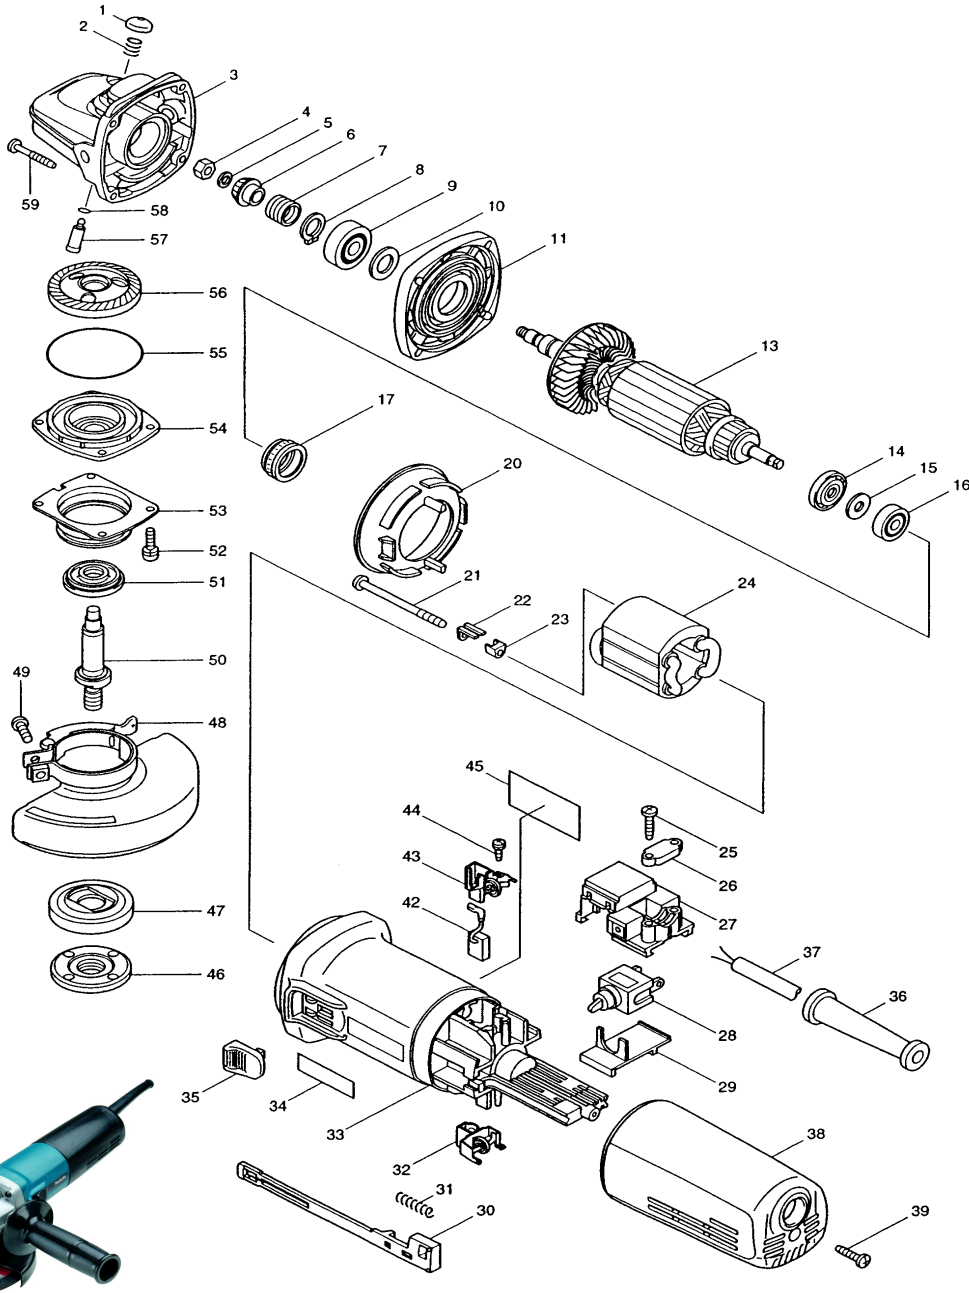

Modell 9565

Winkelschleifer 125 mm 900 Watt

Pos.	*PG	Bestell-Nr.	Bezeichnung	Pos.	*PG	Bestell-Nr.	Bezeichnung
001	3	417236-8	KUNSTSTOFFKAPPE	051	4	415300-9	DICHTUNG
002	1	233072-2	DRUCKFEDER 8	052	1	266260-6	INNENSECHSKANTSCHRAUBE M4x16
003	33	151991-9	GETRIEBEGEHAUSE	053	11	344872-6	GETRIEBEABDECKUNG
004	1	931303-0	MUTTER M6	054	22	151927-8	GETRIEBEGEHAUSESEDECKEL
005	1	253077-6	SCHEIBE 6	055	2	213673-2	O-RING 52
006	22	226794-1	KEGELRAD 11	056	30	226795-9	TELLERRAD 38
007	14	233901-9	FEDER 12	057	5	256459-1	SPINDELARRETIERUNGSSTIFT
008	1	961052-5	SICHERUNGSRING S-12	058	1	213048-5	O-RING 6
009	20	211101-1	RILLENKUGELLAGER 6001LLB	059	1	266257-5	BLECHSCHRAUBE 4x28
010	2	253084-9	SCHEIBE 12				
011	22	317359-1	MOTORABDECKUNG				
012							
013	56	515179-9	ANKER INKL 14, 15, 16				
014	2	681656-4	ISOLIERSCHEIBE				
015	2	253823-7	SCHEIBE 7				
016	18	210025-8	RILLENKUGELLAGER 627LLB				
017		421738-8	GUMMIHUELSE 22				
018							
019							
020	7	413076-2	FELDABDECKUNG				
021	1	266258-3	BLECHSCHRAUBE 4x70				
022	2	344871-8	HALTEBLECH				
023	3	417237-6	ISOLIERABDECKUNG				
024	38	626509-0	FELD				
025	1	265995-6	SCHRAUBE 4x18				
026	2	687052-4	KABELKLEMMPLATTE				
027	21	632945-0	ANSCHLUSSPLATTE				
028	20	651418-4	SCHALTER ST115A-40				
029	3	687113-0	SCHALTERPLATTE				
030	7	417186-7	SCHALTERSCHIEBER				
031	1	233071-4	DRUCKFEDER 4				
032	16	643761-5	KOHLEBUERSTENHALTER L				
033	28	417182-5	MOTERGEHAUSE				
034	3	819080-3	FIRMENSCHILD				
035	4	417188-3	SCHALTKNOPF				
036	5	682559-5	KNICKSCHUTZ 8				
037	25	P-12902	ANSCHLUSSLEITUNG 2x1,0mm ²				
038	20	417183-3	SCHALTERGEHAUSE				
039	1	265995-6	SCHRAUBE 4x18				
040							
041							
042	20	191978-9	KOHLEBUERSTEN CB-318				
043	15	643762-3	KOHLEBUERSTENHALTER R				
044	1	266256-7	BLECHSCHRAUBE PT 3x10				
045	2	852393-9	TYPENSCHILD				
046	13	224554-5	FLANSCHMUTTER				
047	16	224298-7	SPANNFLANSCH				
048	Z	163415-3	SCHUTZHAUBE 125mm				
049	1	251391-4	SCHRAUBE M5x16				
050	21	324035-0	SPINDEL				