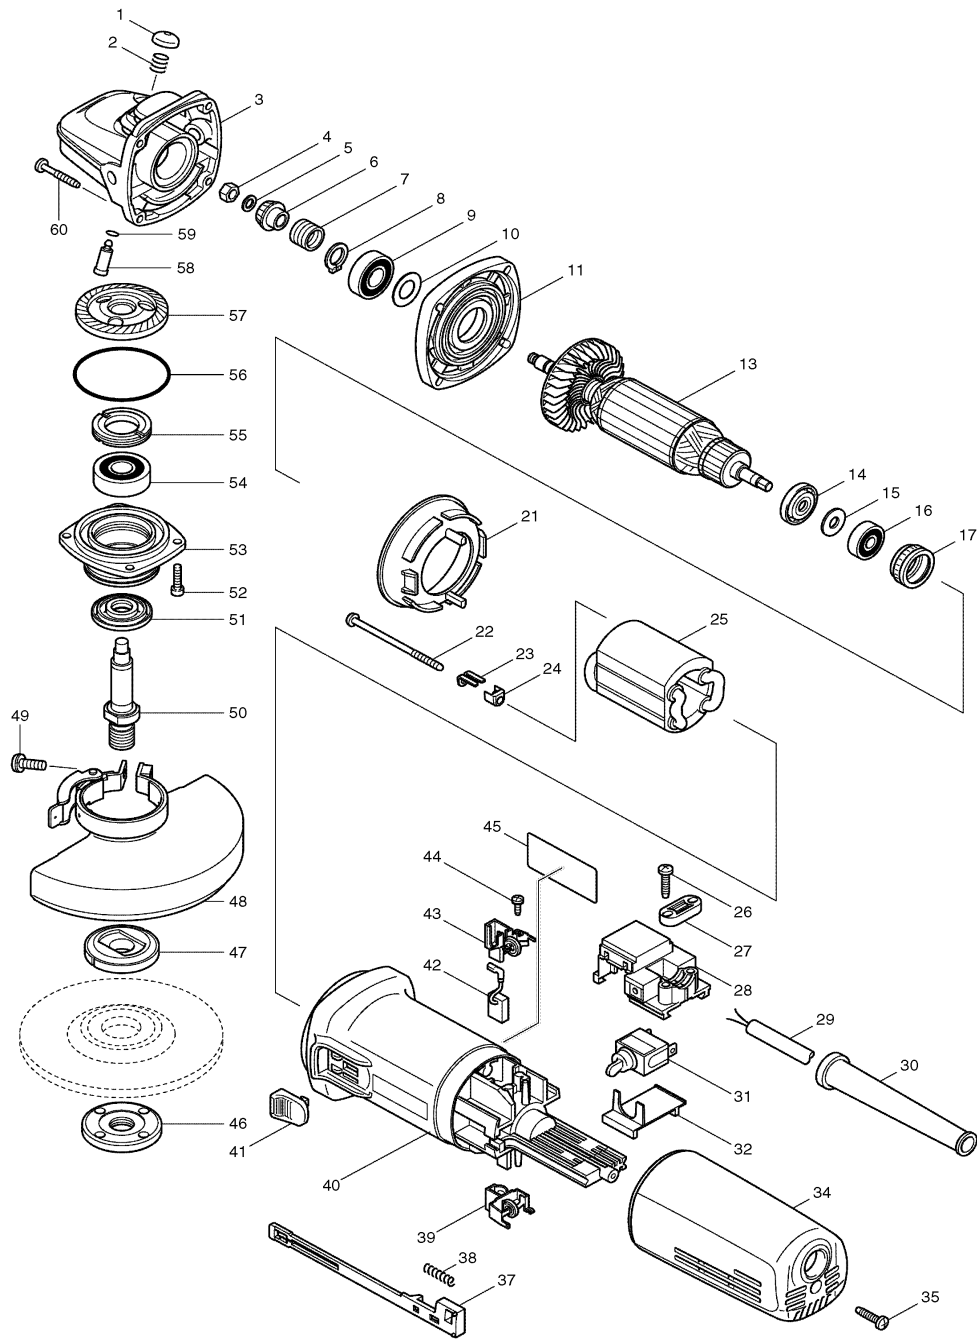

Modell 9565H

Winkelschleifer 125mm - 1.100 Watt

Pos.	*PG	Bestell-Nr.	Bezeichnung	Pos.	*PG	Bestell-Nr.	Bezeichnung
001	3	418067-8	KUNSTSTOFFKAPPE	051	4	415300-9	DICHTUNG
002	1	233072-2	DRUCKFEDER 8	052	1	265490-6	INNENSECHSKANTSCHRAUBE M4x16
003	26	153488-4	GETRIEBEGEHAEUSE	053	19	317570-5	GETRIEBEGEHAEUSEDECKEL
004	1	931303-0	MUTTER M6	054	19	211129-9	RILLENKUGELLAGER 6201DDW
005	1	253077-6	SCHEIBE 6	055	8	285841-7	HOHLSCHRAUBE 19-33
006	22	226794-1	KEGELRAD 11	056	2	213673-2	O-RING 52
007	14	233901-9	DRUCKFEDER 12	057	30	227427-1	TELLERRAD 38
008	1	961052-5	SICHERUNGSRING S-12	058	5	256459-1	SPINDELARRETIERTSTIFT
009	22	211142-7	RILLENKUGELLAGER 6001LLB	059	1	213048-5	O-RING 46
010	2	253084-9	SCHEIBE 12	060	1	266257-5	BLECHSCHRAUBE 4x28
011	22	317359-1	MOTORABDECKUNG				
012							
013	49	515234-7	ANKER INKL 14-16				
014	2	681656-4	ISOLIERSCHEIBE				
015	2	253823-7	SCHEIBE 7				
016	12	210027-4	RILLENKUGELLAGER 627DDW				
017	18	421738-8	GUMMIHUELSE 22				
018							
019							
020							
021	7	413076-2	FELDABDECKUNG				
022	1	266258-3	BLECHSCHRAUBE 4x70				
023	15	344871-8	HALTEBLECH				
024	3	417237-6	ISOLIERABDECKUNG				
025	41	626564-2	FELD				
026	1	265995-6	SCHRAUBE 4x18				
027	2	687052-4	KABELKLEMMPLATTE				
028	21	632945-0	ANSCHLUSSPLATTE				
029	19	665394-6	ANSCHLUSSLEITUNG				
030	5	682559-5	KNICKSCHUTZ 8				
031	20	651418-4	SCHALTER ST115A-40				
032	3	687113-0	SCHALTERPLATTE				
033							
034	20	417183-3	SCHALTERGEHAEUSE				
035	1	265995-6	SCHRAUBE 4x18				
036							
037	7	417186-7	SCHALTERSCHIEBER				
038	1	233071-4	DRUCKFEDER 4				
039	12	643760-7	KOHLEBUERSTENHALTER R				
040	34	418512-3	MOTORGEHAEUSE				
041	4	417813-6	SCHALTKNOPF				
042	13	194074-2	KOHLEBUERSTEN CB-325				
043	12	643760-7	KOHLEBUERSTENHALTER R				
044	1	266256-7	BLECHSCHRAUBE PT 3x10				
045	2	862753-7	TYPENSCHILD				
046	13	224554-5	FLANSCHMUTTER				
047	16	224298-7	SPANNFLANSCH				
048	2	135108-2	SCHUTZHAUBE 125mm T				
049	1	251391-4	SCHRAUBE M5x16				
050	21	324035-0	SPINDEL				