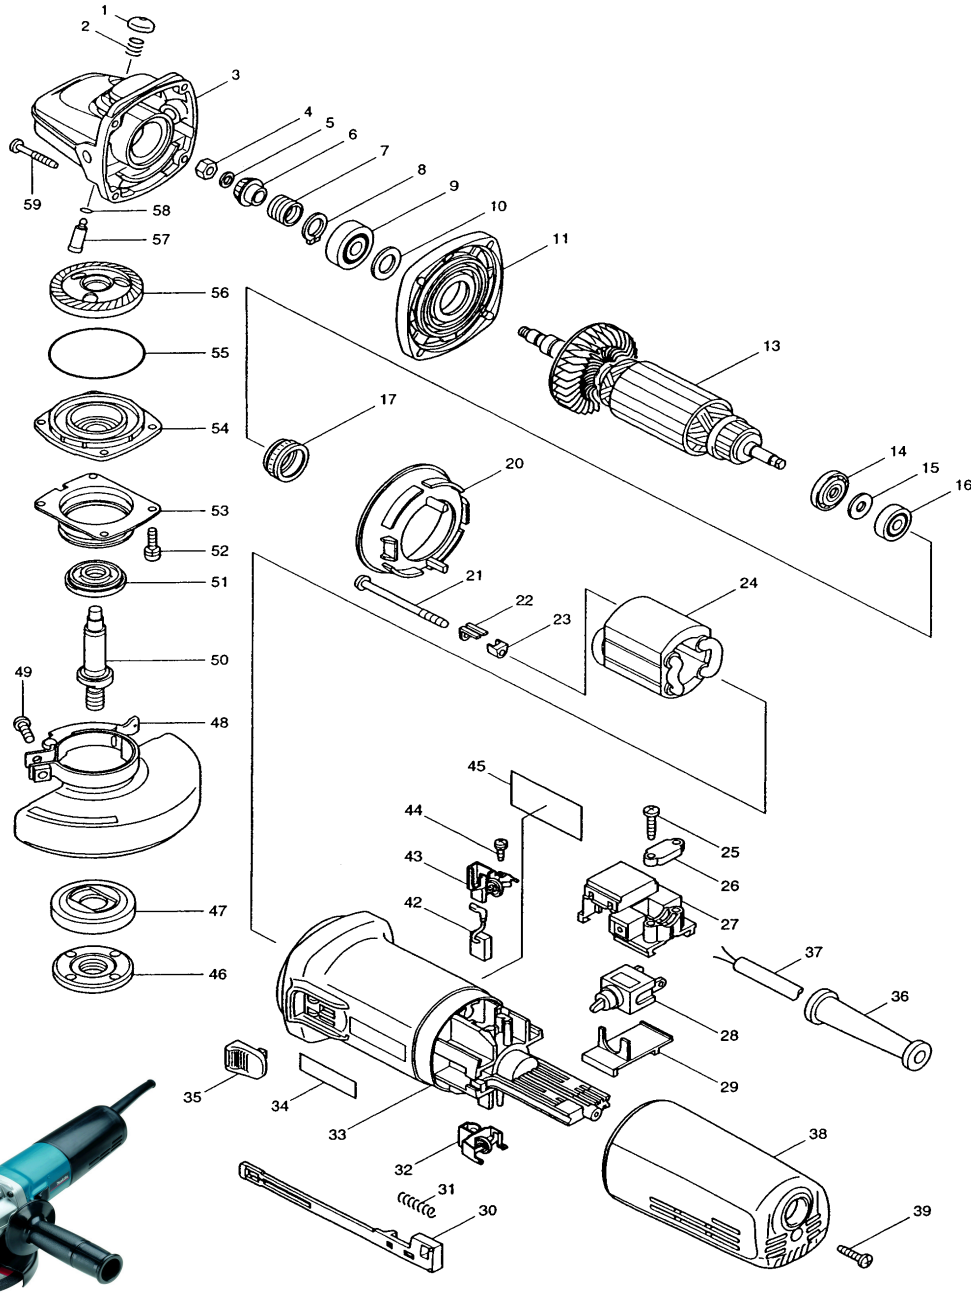

Modell 9564

Winkelschleifer 115 mm 900 Watt

Pos.	*PG	Bestell-Nr.	Bezeichnung	Pos.	*PG	Bestell-Nr.	Bezeichnung
001	3	417236-8	KUNSTSTOFFKAPPE	051	4	415300-9	DICHTUNG
002	1	233072-2	DRUCKFEDER 8	052	1	266260-6	INNENSECHSKANTSCHRAUBE M4x16
003	33	151991-9	GETRIEBEGEHAUSE	053	11	344872-6	GETRIEBEABDECKUNG
004	1	931303-0	MUTTER M6	054	22	151927-8	GETRIEBEGEHAUSEDECKEL
005	1	253077-6	SCHEIBE 6	055	2	213673-2	O-RING 52
006	22	226794-1	KEGELRAD 11	056	30	226795-9	TELLERRAD 38
007	14	233901-9	FEDER 12	057	5	256459-1	SPINDELARRETIERUNGSSTIFT
008	1	961052-5	SICHERUNGSRING S-12	058	1	213048-5	O-RING 6
009	20	211101-1	RILLENKUGELLAGER 6001LLB	059	1	266257-5	BLECHSCHRAUBE 4x28
010	2	253084-9	SCHEIBE 12				
011	22	317359-1	MOTORABDECKUNG				
012							
013	56	515179-9	ANKER 14, 15, 16				
014	2	681656-4	ISOLIERSCHEIBE				
015	2	253823-7	SCHEIBE 7				
016	18	210025-8	RILLENKUGELLAGER 627LLB				
017	18	421738-8	GUMMIHUELSE 22				
018							
019							
020	7	413076-2	FELDABDECKUNG				
021	1	266258-3	BLECHSCHRAUBE 4x70				
022	2	344871-8	HALTEBLECH				
023	3	417237-6	ISOLIERABDECKUNG				
024	38	626509-0	FELD				
025	1	265995-6	SCHRAUBE 4x18				
026	2	687052-4	KABELKLEMMPLATTE				
027	21	632945-0	ANSCHLUSSPLATTE				
028	20	651418-4	SCHALTER ST115A-40				
029	3	687113-0	SCHALTERPLATTE				
030	7	417186-7	SCHALTERSCHIEBER				
031	1	233071-4	DRUCKFEDER 4				
032	16	643761-5	KOHLEBUERSTENHALTER L				
033	28	417182-5	MOTERGEHAUSE				
034	3	819080-3	FIRMENSCHILD				
035	4	417188-3	SCHALTKNOPF				
036	5	682559-5	KNICKSCHUTZ 8				
037	25	P-12902	ANSCHLUSSLEITUNG 2x1,0mm ²				
038	20	417183-3	SCHALTERGEHAUSE				
039	1	265995-6	SCHRAUBE 4x18				
040							
041							
042	20	191978-9	KOHLEBUERSTEN CB-318				
043	15	643762-3	KOHLEBUERSTENHALTER R				
044	1	266256-7	BLECHSCHRAUBE PT 3x10				
045	2	852377-7	TYPENSCHILD				
046	13	224554-5	FLANSCHMUTTER				
047	16	224298-7	SPANNFLANSCH				
048	Z	163418-7	SCHUTZHAUBE 115mm				
049	1	251391-4	SCHRAUBE M5x16				
050	21	324035-0	SPINDEL				