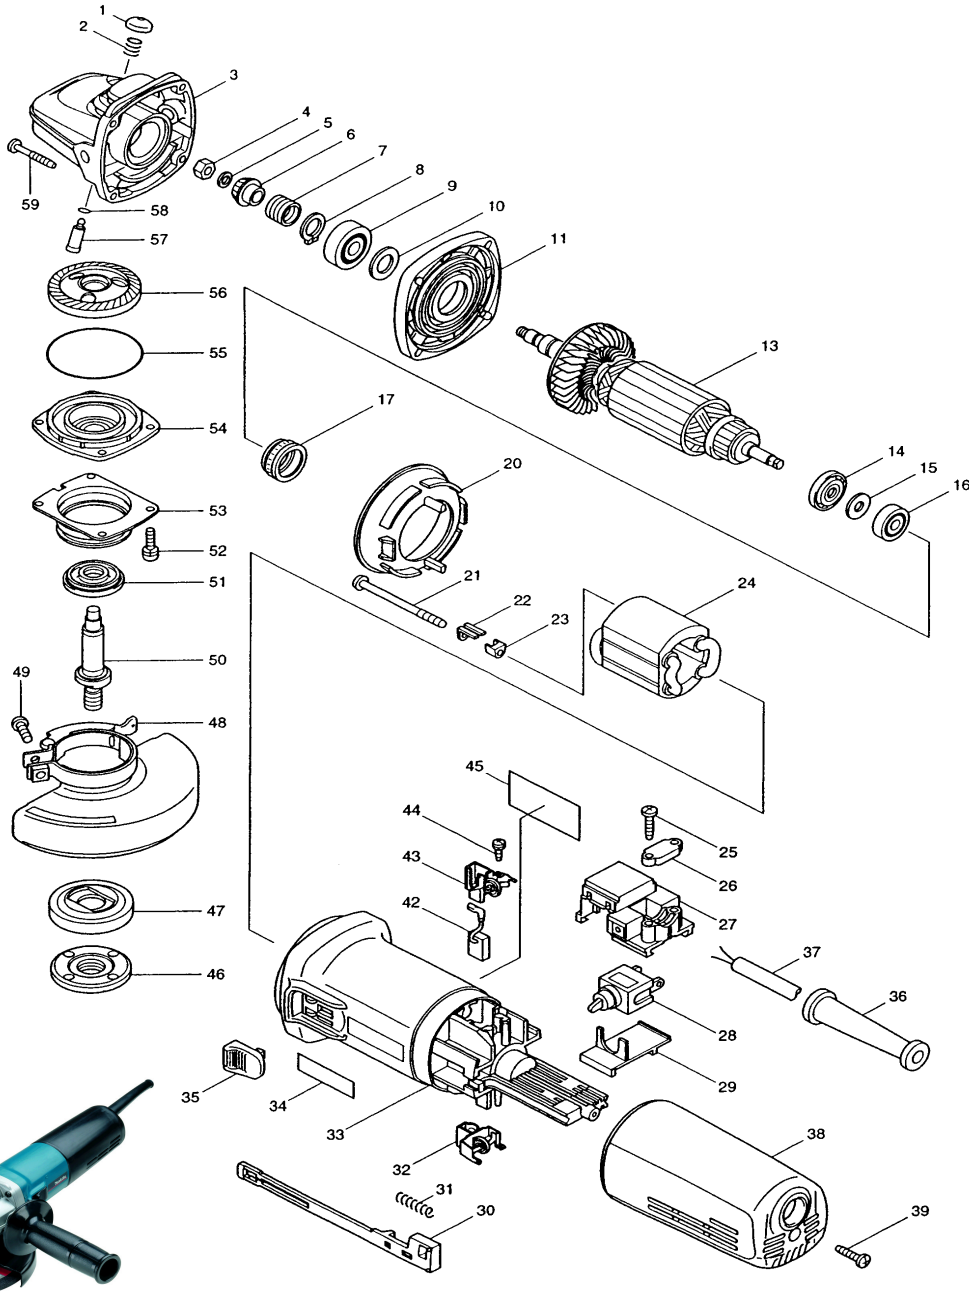

Modell 9562

Winkelschleifer 125 mm 800 Watt

Pos.	*PG	Bestell-Nr.	Bezeichnung	Pos.	*PG	Bestell-Nr.	Bezeichnung
001	3	417236-8	KUNSTSTOFFKAPPE	051	4	415300-9	DICHTUNG
002	1	233072-2	DRUCKFEDER 8	052	1	266260-6	INNENSECHSKANTSCHRAUBE M4x16
003	33	151991-9	GETRIEBEGEHAUSE	053	11	344872-6	GETRIEBEABDECKUNG
004	1	931303-0	MUTTER M6	054	22	151927-8	GETRIEBEGEHAUSEDECKEL
005	1	253077-6	SCHEIBE 6	055	2	213673-2	O-RING 52
006	22	226794-1	KEGELRAD 11	056	30	226795-9	TELLERRAD 38
007	14	233901-9	FEDER 12	057	5	256459-1	SPINDELARRETIERUNGSSTIFT
008	1	961052-5	SICHERUNGSRING S-12	058	1	213048-5	O-RING 6
009	20	211101-1	RILLENKUGELLAGER 6001LLB	059	1	266257-5	BLECHSCHRAUBE 4x28
010	2	253084-9	SCHEIBE 12				
011	22	317359-1	MOTORABDECKUNG				
012							
013	57	515189-6	ANKER INKL. 14, 15, 16				
014	2	681656-4	ISOLIERSCHEIBE				
015	2	253823-7	SCHEIBE 7				
016	18	210025-8	RILLENKUGELLAGER 627LLB				
017	18	421738-8	GUMMIHUELSE 22				
018							
019							
020	7	413076-2	FELDABDECKUNG				
021	2	266259-1	BLECHSCHRAUBE 4x60				
022	2	344871-8	HALTEBLECH				
023	3	417237-6	ISOLIERABDECKUNG				
024	39	626519-7	FELD				
025	1	265995-6	SCHRAUBE 4x18				
026	2	687052-4	KABELKLEMMPLATTE				
027	21	632945-0	ANSCHLUSSPLATTE				
028	20	651418-4	SCHALTER ST115A-40				
029	3	687113-0	SCHALTERPLATTE				
030	9	417187-5	SCHALTERSCHIEBER				
031	1	233071-4	DRUCKFEDER 4				
032	16	643761-5	KOHLEBUERSTENHALTER L				
033	24	417184-1	MOTERGEHAUSE				
034	2	819720-3	FIRMENSCHILD				
035	4	417188-3	SCHALTKNOPF				
036	5	682559-5	KNICKSCHUTZ 8				
037	25	P-12902	ANSCHLUSSLEITUNG 2x1,0mm ²				
038	20	417183-3	SCHALTERGEHAUSE				
039	1	265995-6	SCHRAUBE 4x18				
040							
041							
042	20	191978-9	KOHLEBUERSTEN CB-318				
043	15	643762-3	KOHLEBUERSTENHALTER R				
044	1	266256-7	BLECHSCHRAUBE PT 3x10				
045	2	852362-0	TYPENSCHILD				
046	13	224554-5	FLANSCHMUTTER				
047	16	224298-7	SPANNFLANSCH				
048	Z	163415-3	SCHUTZHAUBE 125mm				
049	1	251391-4	SCHRAUBE M5x16				
050	21	324035-0	SPINDEL				