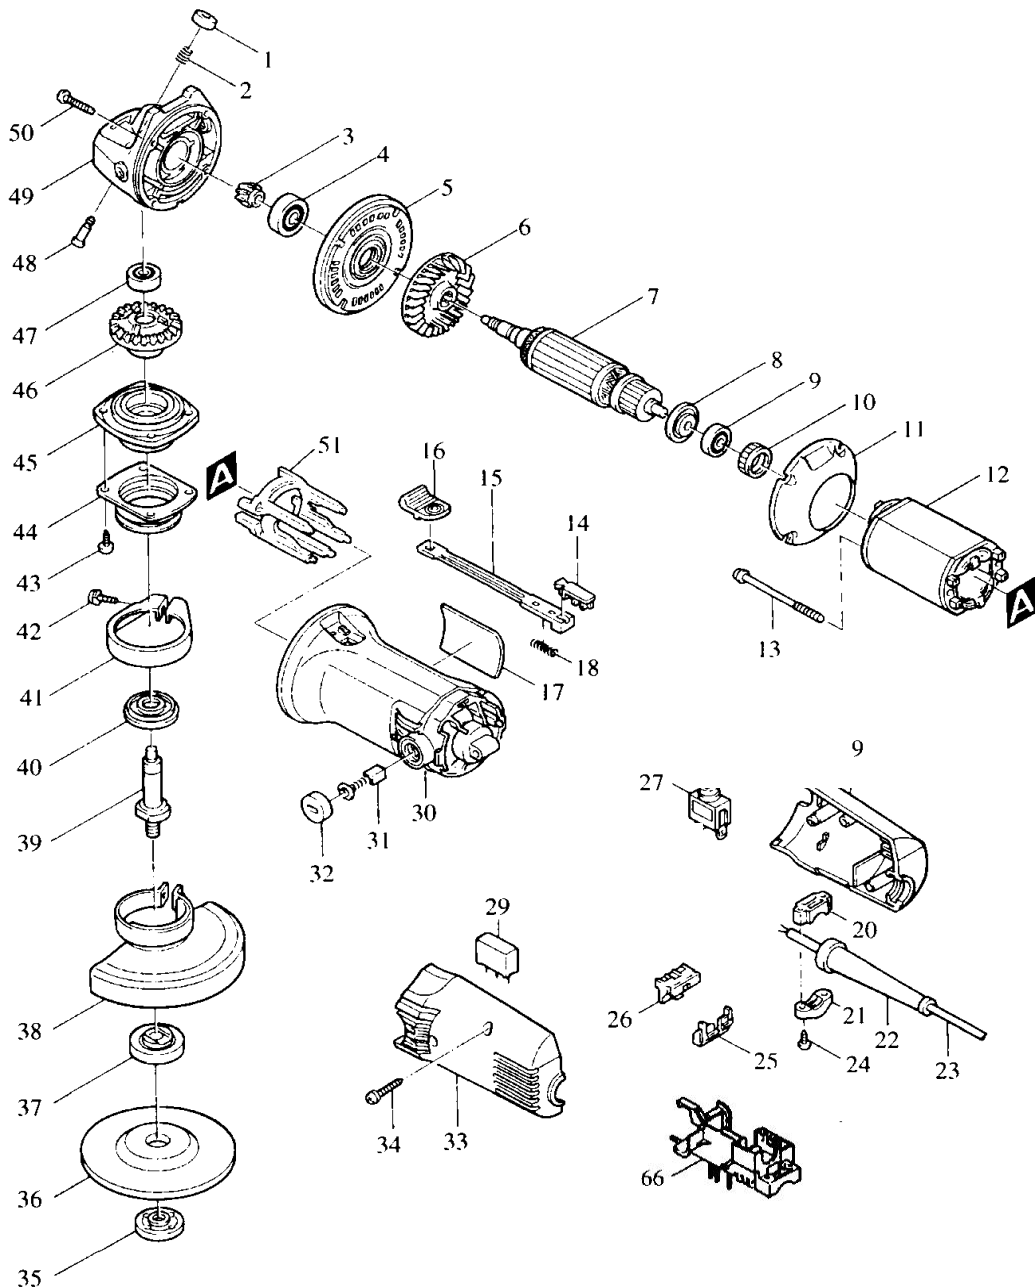

**Modell 9542**  
**Einhand-Winkelschleifer 125 mm**  
**900 Watt**

Pos.	*PG	Bestell-Nr.	Bezeichnung	Pos.	*PG	Bestell-Nr.	Bezeichnung
001	3	415301-7	KUNSTSTOFFKAPPE	051	16	632454-9	FELDANSCHLUSSPLATTE
002	1	233072-2	DRUCKFEDER 8	066	24	182931-6	ANSCHLUSSPLATTE mit Kabel
003	22	226712-9	KEGELRAD 10				
004	18	211056-0	RILLENKUGELLAGER 629LLB				
005	17	415302-5	MOTORABDECKUNG				
006	17	241867-9	LUEFTER 57				
007	42	517053-7	ANKER INKL. 8, 9				
008	4	681632-8	ISOLIERSCHEIBE				
009	18	211021-9	RILLENKUGELLAGER 607LLB				
010	14	421479-6	GUMMIHUELSE				
011	10	415296-4	FELDABDECKUNG				
012	24	633248-5	FELD				
013	8	266004-4	SCHRAUBE M4x70				
014	4	415305-9	SCHALTHEBEL				
015	5	415304-1	SCHALTERSCHIEBER				
016	5	415303-3	SCHALTKNOPF				
017	3	857313-8	TYPENSCHILD				
018	1	233071-4	DRUCKFEDER 4				
019	22	182705-5	SCHALTERGEHAEUSE-SET INKL. 33				
020	2	687051-6	KABELKLEMMPLATTENHALTER				
021	2	687052-4	KABELKLEMMPLATTE				
022	6	682502-4	KNICKSCHUTZ 8-85				
023	29	P-26185	ANSCHLUSSLEITUNG 2x1,5mm²				
024	1	265941-9	BLECHSCHRAUBE 4x18				
025	3	655206-1	STECKERABDECKUNG				
026	4	655205-3	ANSCHLUSSSTECKER				
027	20	651418-4	SCHALTER ST115A-40				
028							
029	17	645253-0	KONDENSATOR				
030	28	159787-2	MOTERGEHAEUSE				
031	22	191959-3	KOHLEBUERSTEN CB-302				
032	5	643753-4	BUERSTENKAPPE				
033	22	182705-5	SCHALTERGEHAEUSE-SET INKL. 19				
034	3	265999-8	BLECHSCHRAUBE 4x25				
035	13	224554-5	FLANSCHMUTTER				
036							
037	16	224298-7	SPANNFLANSCH 42				
038	27	125055-3	SCHUTZHAUBE 125mm INKL. 42				
039	18	322606-7	SPINDEL				
040	4	415300-9	DICHTUNG				
041	9	415320-3	KUNSTSTOFFSCHUTZ				
042	1	251391-4	SCHRAUBE M5x16				
043	1	266034-5	BLECHSCHRAUBE CT 4x16				
044	11	344053-2	GETRIEBEABDECKUNG				
045	22	161120-6	GETRIEBEGEHAEUSEDECKEL				
046	32	226713-7	TELLERRAD 38				
047	19	211023-5	RILLENKUGELLAGER 607LLB				
048	5	256435-5	SPINDELARRETIERSTIFT				
049	26	316500-3	GETRIEBEGEHAEUSE				
050	1	266173-1	BLECHSCHRAUBE PT 5x30				