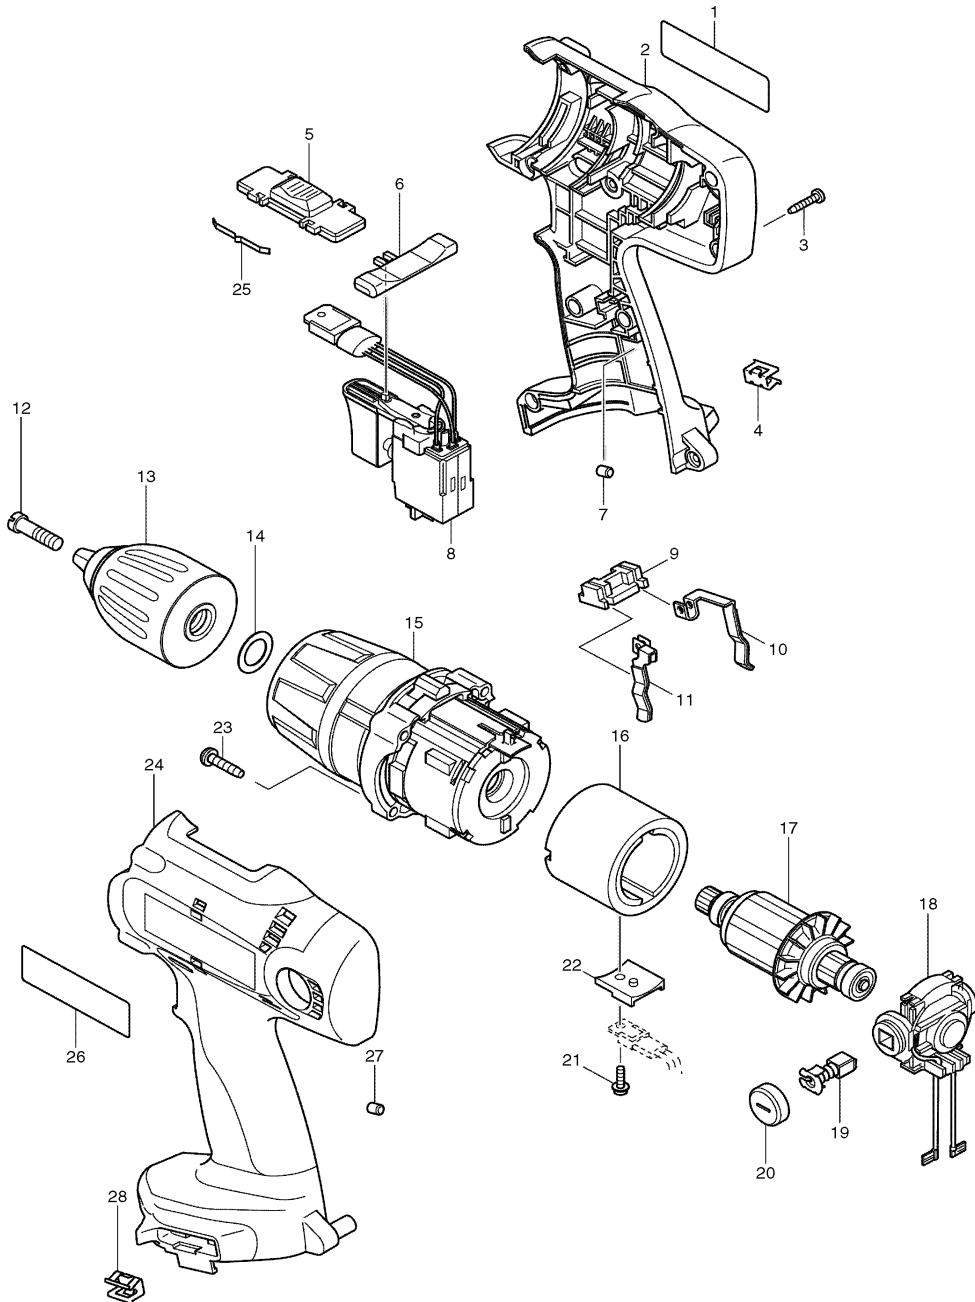

Modell 8434D

Akku- 3-Gang- Schlagbohrschrauber 14,4V

Pos.	*PG	Bestell-Nr.	Bezeichnung
001	3	860949-4	TYPENSCHILD
002	28	183845-2	GEHAUESE-SET INKL. 24
003	1	266130-9	BLECHSCHRAUBE PT 3x16 [9]
004	2	344391-2	BIT-HALTER
005	4	125261-2	DREHZAHLUMSCHALTER
006	2	418753-1	SCHALTERSCHIEBER
007	2	263024-9	GUMMISTIFT 4
008	29	650559-3	ELEKTRONIKSCHALTER C3LA-2/
009	3	687085-9	KONTAKTPLATTE
010	11	654168-0	KONTAKTFEDER
011	10	654169-8	KONTAKTFEDER
012	2	251464-3	SCHRAUBE M6x22
013	Z	763199-9	SCHNELLSPANNBOHRFUTTER 13mm
014	2	253798-0	SCHEIBE 13
015	54*	125339-1	GETRIEBE KPL.
016	35	638376-1	DAUERMAGNET
017	31	629829-1	ANKER 14,4V
018	13	638375-3	LAGERSCHILD KPL.
019	18	191971-3	KOHLEBUERSTEN CB-430
020	3	643929-3	BUERSTENKAPPE [2]
021	1	266282-6	BLECHSCHRAUBE ST 3x10
022	2	689136-4	BEFESTIGUNGSBLECH
023	1	266045-0	SCHRAUBE 4x20 [4]
024	28	183845-2	GEHAUESE-SET INKL. 2
025	1	232220-0	BLATTFEDER
026			
027	2	263024-9	GUMMISTIFT 4
028	2	344391-2	BIT-HALTER

Zubehör

- 122576-8 TIEFENANSCHLAG
- 122711-8 SEITENGRIF KPL.
- 193060-0 AKKU 1435 NI-MH 14,4V/3Ah
- 784637-8 PH U. LANGSCHLITZ BIT
- 824626-2 TRANSPORTKOFFER
- 414938-7 KONTAKTSCHUTZKAPPE
- 193864-0 LADEGERAET DC1414