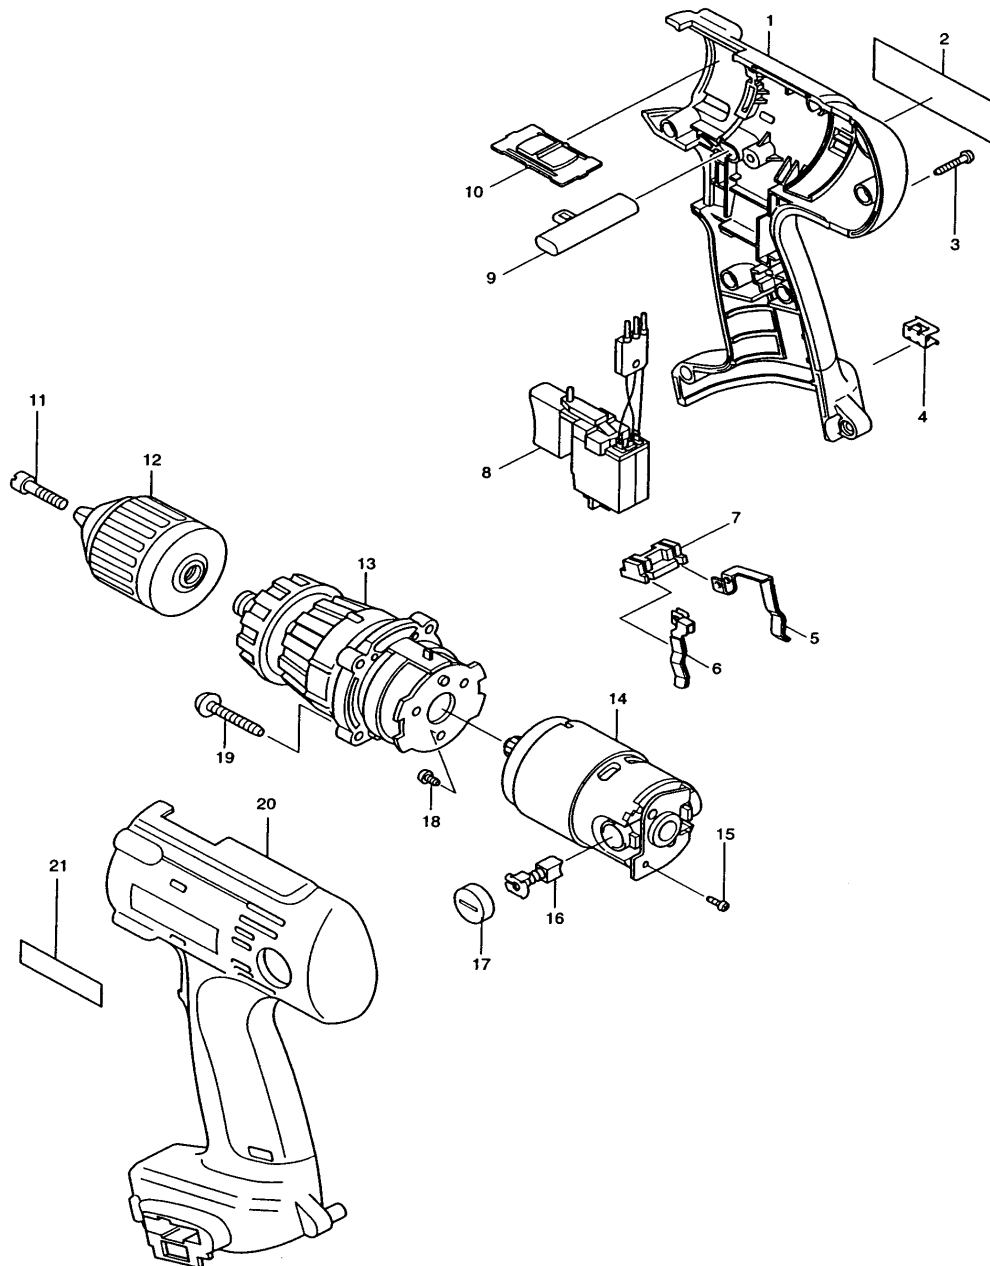

Modell 8433DW
Akku-Schlagbohrschrauber 14,4V

Pos.	*PG	Bestell-Nr.	Bezeichnung
001	37	183203-2	GEHAEUSE-SET INKL. 20
002	4	852121-2	TYPENSCHILD
003	1	266130-9	BLECHSCHRAUBE PT 3x16
004	2	344391-2	BIT-HALTER
005	11	654168-0	KONTAKTFEDER +
006	10	654169-8	KONTAKTFEDER -
007	3	687085-9	KONTAKTPLATTE
008	44	651939-6	ELEKTRONIKSCHALTER
009	3	416079-5	SCHALTERSCHIEBER
010	3	125091-1	DREHZAHLUMSCHALTER
011	11	251465-1	SCHRAUBE M6x32
012	Z	193064-2	SCHNELLSPANNBOHRFUTTER 13mm
013	61	125099-5	GETRIEBE KOMPLETT
014	57	629734-2	GLEICHSTROMMOTOR 14,4V
015	1	911006-2	KOMBI-SCHRAUBE M3x8
016	18	191971-3	KOHLEBUERSTEN CB-430
017	3	643929-3	BUERSTENKAPPE
018	1	266134-1	BLECHSCHRAUBE ST 4x8
019	3	265999-8	BLECHSCHRAUBE 4x25
020	37	183203-2	GEHAEUSE-SET INKL. 1
021	2	819063-3	FIRMENSCHILD

Zubehör

- 824525-8 TRANSPORTKOFFER
- 417075-6 KOFFERVERSCHLUSS
- 414938-7 KONTAKTSCHUTZKAPPE
- 122575-0 SEITENGRIF KOMPLETT
- 192600-1 AKKU 1422 Ni-Cd 14,4V/2,0Ah
- 192699-6 AKKU 1433 Ni-MH 14,4V/2,2Ah
- 193101-2 AKKU 1434 Ni-MH 14,4V/2,6Ah
- 192702-3 LADEGERAET DC1411