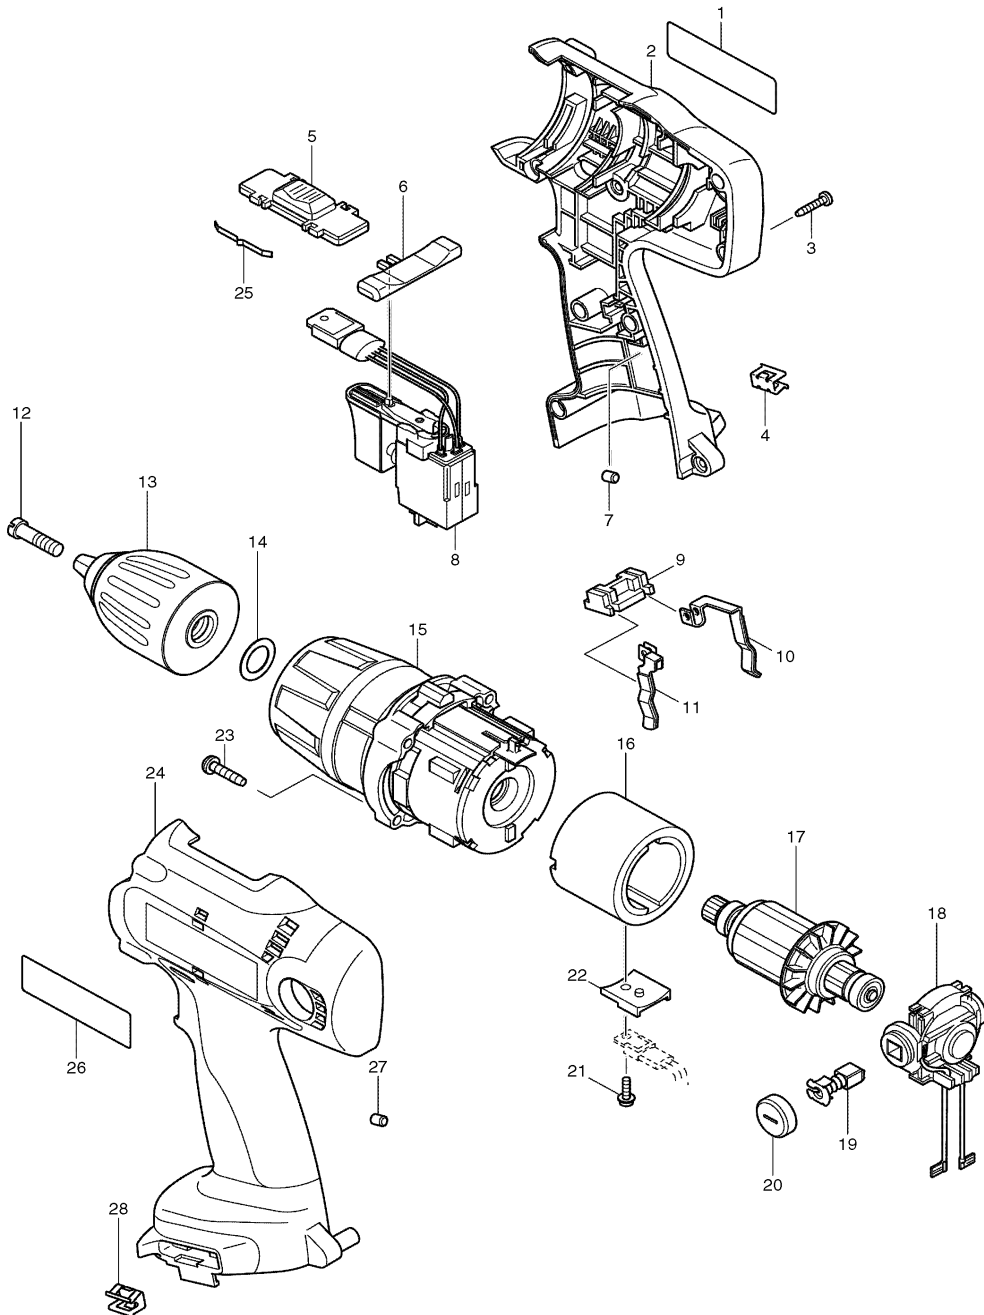

Modell 8414D

Akku- 3-Gang- Schlagbohrschrauber 12V

Pos.	*PG	Bestell-Nr.	Bezeichnung
001	3	860956-7	TYPENSCHILD
002	28	183844-4	GEHAUSE-SET INKL. 24
003	1	266130-9	BLECHSCHRAUBE PT 3x16 [9]
004	2	344391-2	BIT-HALTER
005	4	125261-2	DREHZAHLSCHALTER
006	2	418753-1	SCHALTERSCHIEBER
007	2	263024-9	GUMMISTIFT 4
008	29	650559-3	ELEKTRONIKSCHALTER C3LA-2/
009	3	687085-9	KONTAKTPLATTE
010	11	654168-0	KONTAKTFEDER
011	10	654169-8	KONTAKTFEDER
012	2	251464-3	SCHRAUBE M6x22
013	Z	763188-4	SCHNELLSPANNBOHRFUTTER 1
014	2	253798-0	SCHEIBE 13
015	54*	125339-1	GETRIEBE KPL.
016	35	638376-1	DAUERMAGNET
017	31	629827-5	ANKER 12V
018	13	638375-3	LAGERSCHILD KPL.
019	18	191971-3	KOHLEBUERSTEN CB-430
020	3	643929-3	BUERSTENKAPPE [2]
021	1	266282-6	BLECHSCHRAUBE ST 3x10
022	2	689136-4	BEFESTIGUNGSBLECH
023	1	266045-0	SCHRAUBE 4x20 [4]
024	28	183844-4	GEHAUSE-SET INKL. 2
025	1	232220-0	BLATTFEDER
026			
027	2	263024-9	GUMMISTIFT 4
028	2	344391-2	BIT-HALTER

Zubehör

- 122576-8 TIEFENANSCHLAG
- 122711-8 SEITENGRIF KPL.
- 193059-5 AKKU 1235 NI-MH 12V/3Ah
- 784637-8 PH U. LANGSCHLITZ BIT
- 824626-2 TRANSPORTKOFFER
- 414938-7 KONTAKTSCHUTZKAPPE
- 193864-0 LADEGERAET DC1414