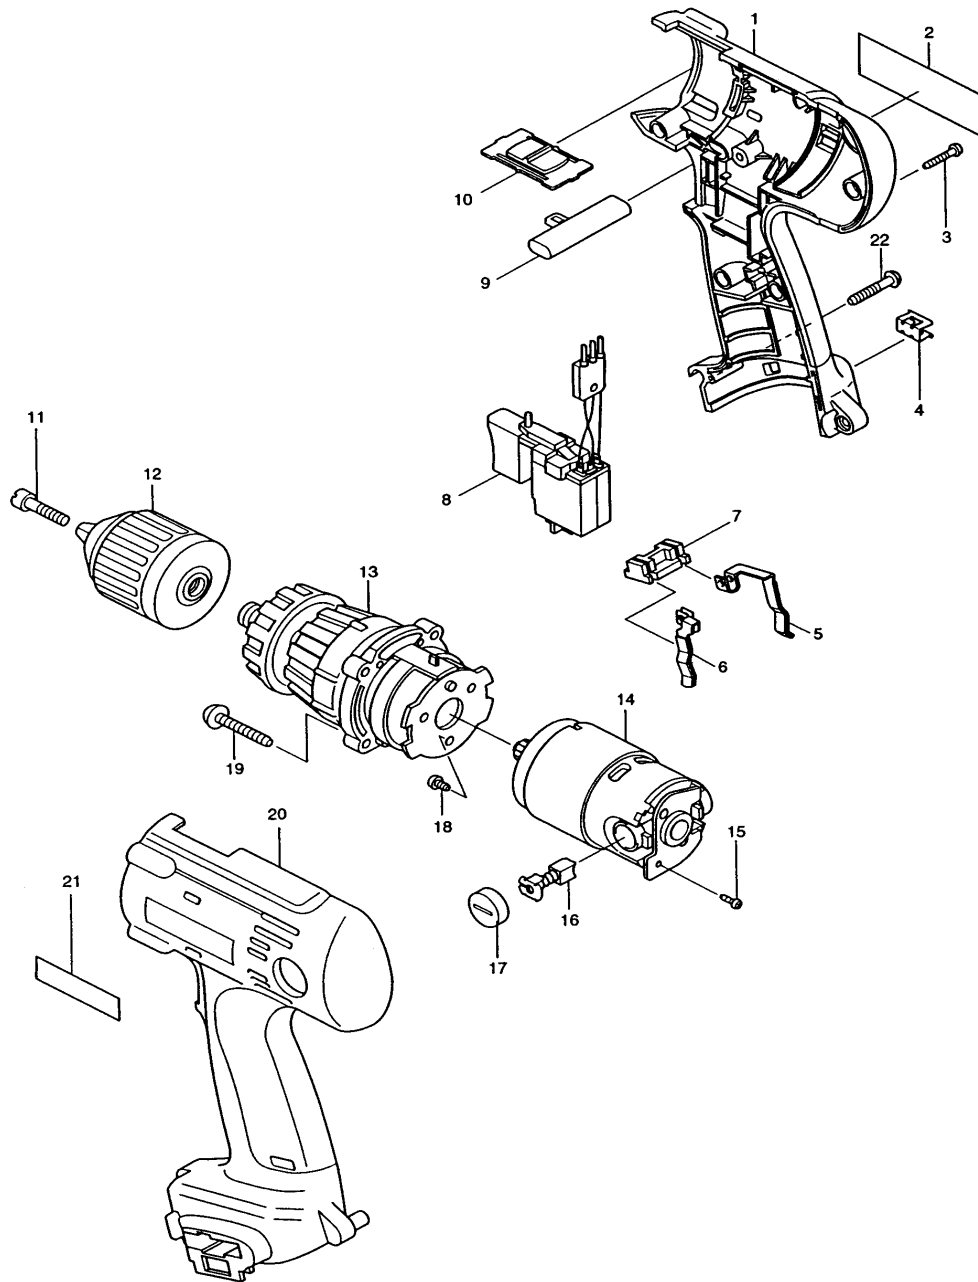

Modell 8413DW
Akku-Schlagbohrschrauber 12V

Pos.	*PG	Bestell-Nr.	Bezeichnung
001	37	183201-6	GEHAEUSE-SET INKL.20
002	4	852125-4	TYPENSCHILD
003	1	266130-9	BLECHSCHRAUBE PT 3x16
004	2	344391-2	BIT-HALTER
005	11	654168-0	KONTAKTFEDER +
006	10	654169-8	KONTAKTFEDER -
007	3	687085-9	KONTAKTPLATTE
008	44	651939-6	ELEKTRONIKSCHALTER
009	3	416079-5	SCHALTERSCHIEBER
010	3	125091-1	DREHZAHLUMSCHALTER
011	11	251465-1	SCHRAUBE M6x32
012	Z	193064-2	SCHNELLSPANNBOHRFUTTER 13mm
013	61	125099-5	GETRIEBE KOMPLETT
014	57	629733-4	GLEICHSTROMMOTOR 12V
015	1	911006-2	KOMBI-SCHRAUBE M3x8
016	18	191971-3	KOHLEBUERSTEN CB-430
017	3	643929-3	BUERSTENKAPPE
018	1	266134-1	BLECHSCHRAUBE ST 4x8
019	3	265999-8	BLECHSCHRAUBE 4x25
020	37	183201-6	GEHAEUSE-SET INKL. 1
021	2	819063-3	FIRMENSCHILD
022	1	911143-2	KOMBI-SCHRAUBE M4x22

Zubehör

- 824525-8 TRANSPORTKOFFER
- 417075-6 KOFFERVERSCHLUSS
- 414938-7 KONTAKTSCHUTZKAPPE
- 122575-0 SEITENGRIFF KOMPLETT
- 192597-4 AKKU 1222 Ni-Cd 12V/2,0Ah
- 192698-8 AKKU 1233 Ni-MH 12V/2,2Ah
- 193100-4 AKKU 1234 Ni-MH 12V/2,6Ah
- 192702-3 LADEGERAET DC1411