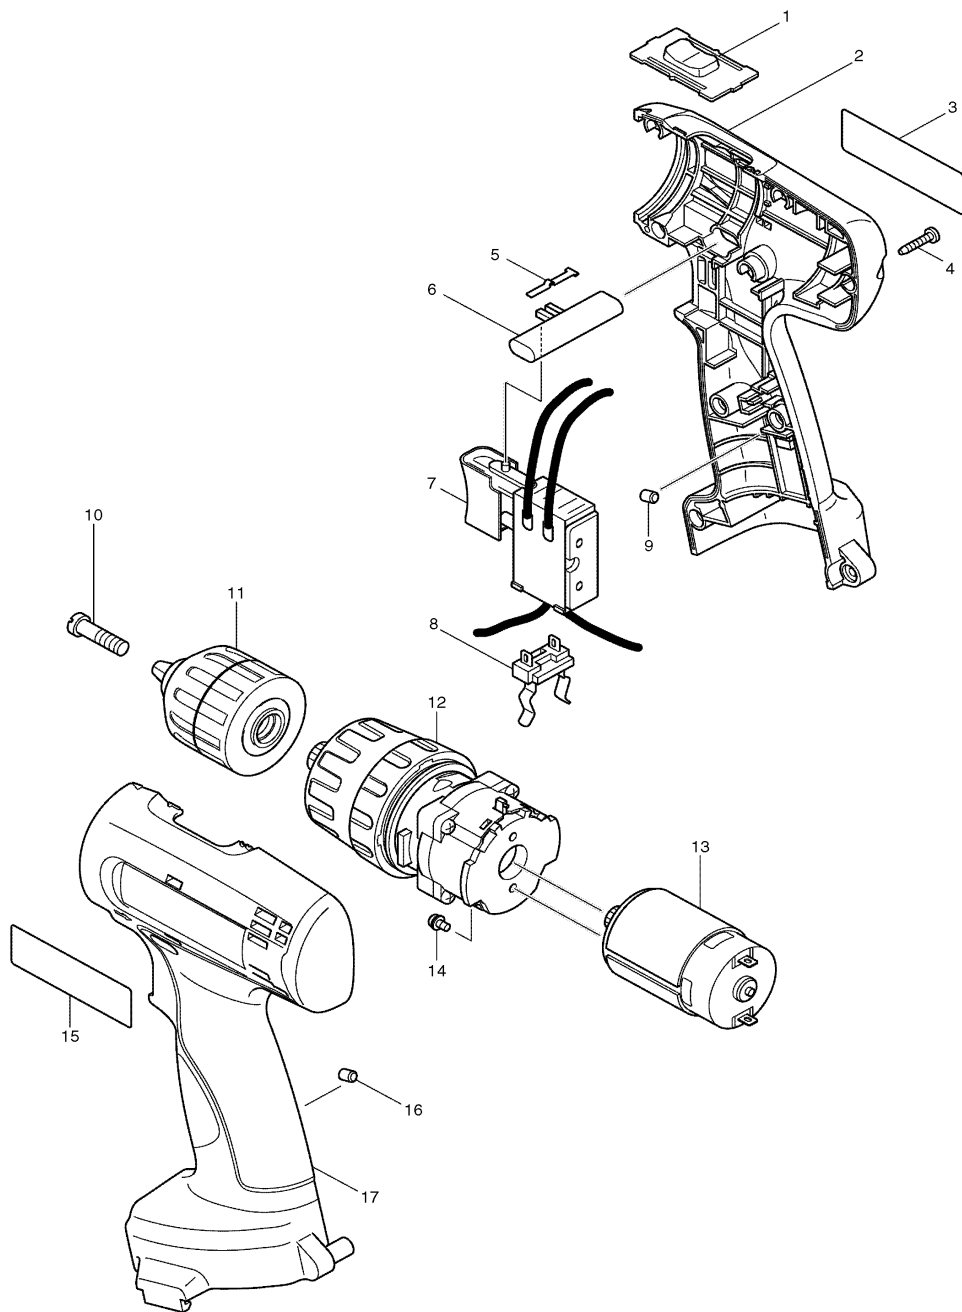

**Modell 8270D**  
**Akku-Schlagbohrschrauber 12 V**

Pos.	*PG	Bestell-Nr.	Bezeichnung
001	4	125102-2	DREHZAHLUMSCHALTER
002	28	183794-3	GEHAEUSE-SET INKL. 17
003	1	860977-9	TYPENSCHILD 8270D
004	1	266130-9	BLECHSCHRAUBE PT 3x16 [9]
005	2	232182-2	BLATTFEDER
006	5	417283-9	SCHALTERSCHIEBER
007	28	650556-9	ELEKTRONIKSCHALTER C3NA-1-M1
008	11	643909-9	KONTAKTKLAMMER
009	2	263024-9	GUMMISTIFT 4
010	2	251468-5	SCHRAUBE M6x22
011	Z	763187-6	SCHNELLSPANNBOHRFUTTER 10mm
012	56	125259-9	GETRIEBE KPL.
013	29	629821-7	GLEICHSTROMMOTOR 12V
014	1	911003-8	KOMBI-SCHRAUBE M3x6 [2]
015	2	819001-5	FIRMENSCHILD
016	2	263024-9	GUMMISTIFT 4
017	28	183794-3	GEHAEUSE-SET INKL. 2

**Zubehör**

- 193864-0 LADEGERAET DC1414
- 192597-4 AKKU 1222 12V/2,0Ah
- 824635-1 TRANSPORTKOFFER
- 186347-7 KOFFERVERSCHLUSS-SET