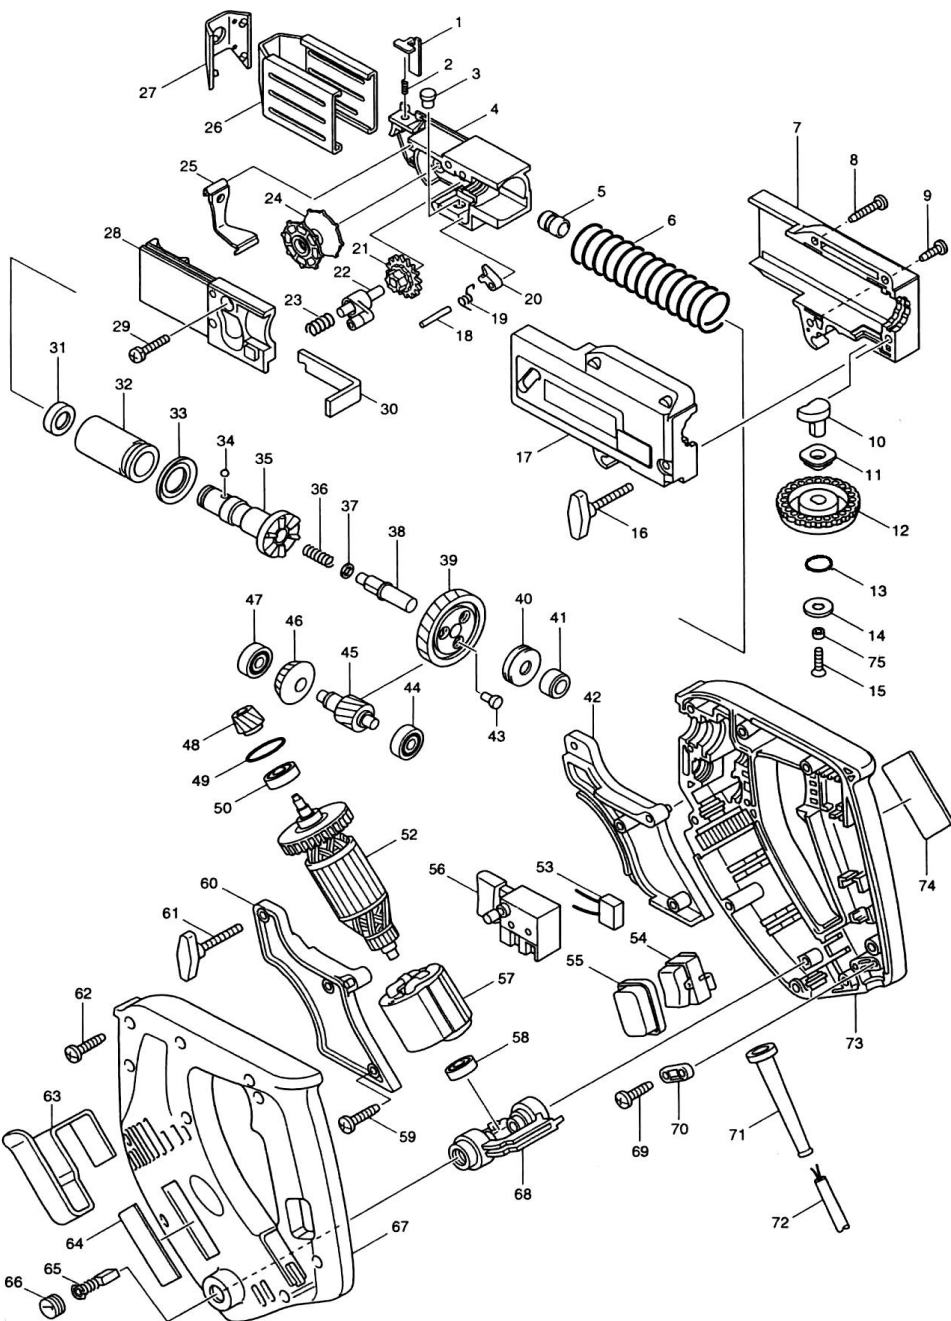

**Modell 6836**  
**Magazinschrauber 25-41mm**  
**6000 min<sup>-1</sup>**

Pos.	*PG	Bestell-Nr.	Bezeichnung	Pos.	*PG	Bestell-Nr.	Bezeichnung
001	4	344625-3	HEBEL	051			
002	2	233211-4	DRUCKFEDER 2	052	49	517063-4	ANKER INKL. 50,58
003	5	256451-7	STIFT 4	053	17	645253-0	KONDENSATOR
004	14	416500-4	FUEHRUNG	054	24	651569-3	DREHRICHTUNGSUMSCHALTER
005	10	257687-1	GLEITLAGER 5	055	6	421621-9	STAUBSCHUTZ
006	5	233209-1	DRUCKFEDER 21	056	25	651283-1	SCHALTER
007	26	182994-2	FUEHRUNGSGEHAEUSE-SET	057	30	633258-2	FELD
008	1	266045-0	SCHRAUBE 4x20	058	18	210025-8	RILLENKUGELLAGER 627LLB
009	1	266020-6	BLECHSCHRAUBE PT 4x12	059	1	266045-0	SCHRAUBE 4x20
010	22	310091-6	TIEFENVERSTELLUNG	060	15	182984-5	GURTFUEHRUNG
011	12	257686-3	GLEITLAGER 8	061	5	265732-8	FLUEGELSCHRAUBE M4x20
012	9	417056-0	TIEFENEINSTELLRING	062	1	266045-0	SCHRAUBE 4x20
013	2	213105-9	O-RING 11	063	23	344056-6	EINHAENGEBUEGEL
014	4	267201-5	SCHEIBE 6	064	2	819063-3	FIRMENSCHILD
015	1	912117-6	SENKTSCHRAUBE M4x12	065	19	191940-4	KOHLEBUERSTEN CB-411
016	5	265732-8	FLUEGELSCHRAUBE M4x20	066	3	643550-8	BUERSTENKAPPE 5-8
017	26	182994-2	FUEHRUNGSGEHAEUSE-SET	067	34	183173-5	GEHAEUSE-SET INKL. 64, 73
018	2	256158-5	STIFT 3	068	23	152433-6	KOHLEBUERSTENHALTER
019	2	231636-6	SPIRALFEDER 4	069	1	265995-6	SCHRAUBE 4x18
020	16	310062-3	KLINKE	070	2	687052-4	KABELKLEMMPLATTE
021	9	226344-2	STIRNRAD 16	071	5	682559-5	KNICKSCHUTZ 8
022	28	152580-3	STIRNRADHALTER	072	25	P-12902	ANSCHLUSSLEITUNG 2x1,0mm <sup>2</sup>
023	2	233212-2	DRUCKFEDER 6	073	34	183173-5	GEHAEUSE-SET INKL. 64, 67
024	11	416518-5	TRANSPORTROLLE	074	5	860159-3	TYPENSCHILD
025	13	162201-9	STAUBABDECKUNG				
026	19	344628-7	TIEFENANSCHLAG				
027	9	421617-0	KUNSTSTOFFKAPPE				
028	15	152581-1	FUEHRUNGSDECKEL				
029	1	911133-5	KOMBI-SCHRAUBE M4x18				
030	10	344626-1	TRANSPORTHEBEL				
031	4	421467-3	STAUBSCHUTZ				
032	19	214168-8	GLEITHUELSE 14				
033	2	421618-8	SCHEIBE 15				
034	1	216001-0	KUGEL 3,5				
035	32	153741-8	SPINDEL KPL.				
036	2	233096-8	DRUCKFEDER 5				
037	2	267184-9	UNTERLAGSCHEIBE 6				
038							
039	31	153736-1	STIRNRAD				
040	21	212042-4	AXIAL-ROLLENLAGER 821				
041	5	214028-4	GLEITLAGER 8				
042	15	182984-5	GURTFUEHRUNG				
043	8	256467-2	STIFT 4				
044	21	211014-6	RILLENKUGELLAGER 606				
045	32	226524-0	STIRNRAD 17				
046	32	226705-6	KEGELRAD 22				
047	21	211014-6	RILLENKUGELLAGER 606				
048	29	226704-8	KEGELRAD 15				
049	3	213008-7	O-RING 22,4				
050	18	211061-7	RILLENKUGELLAGER 6000LLB				