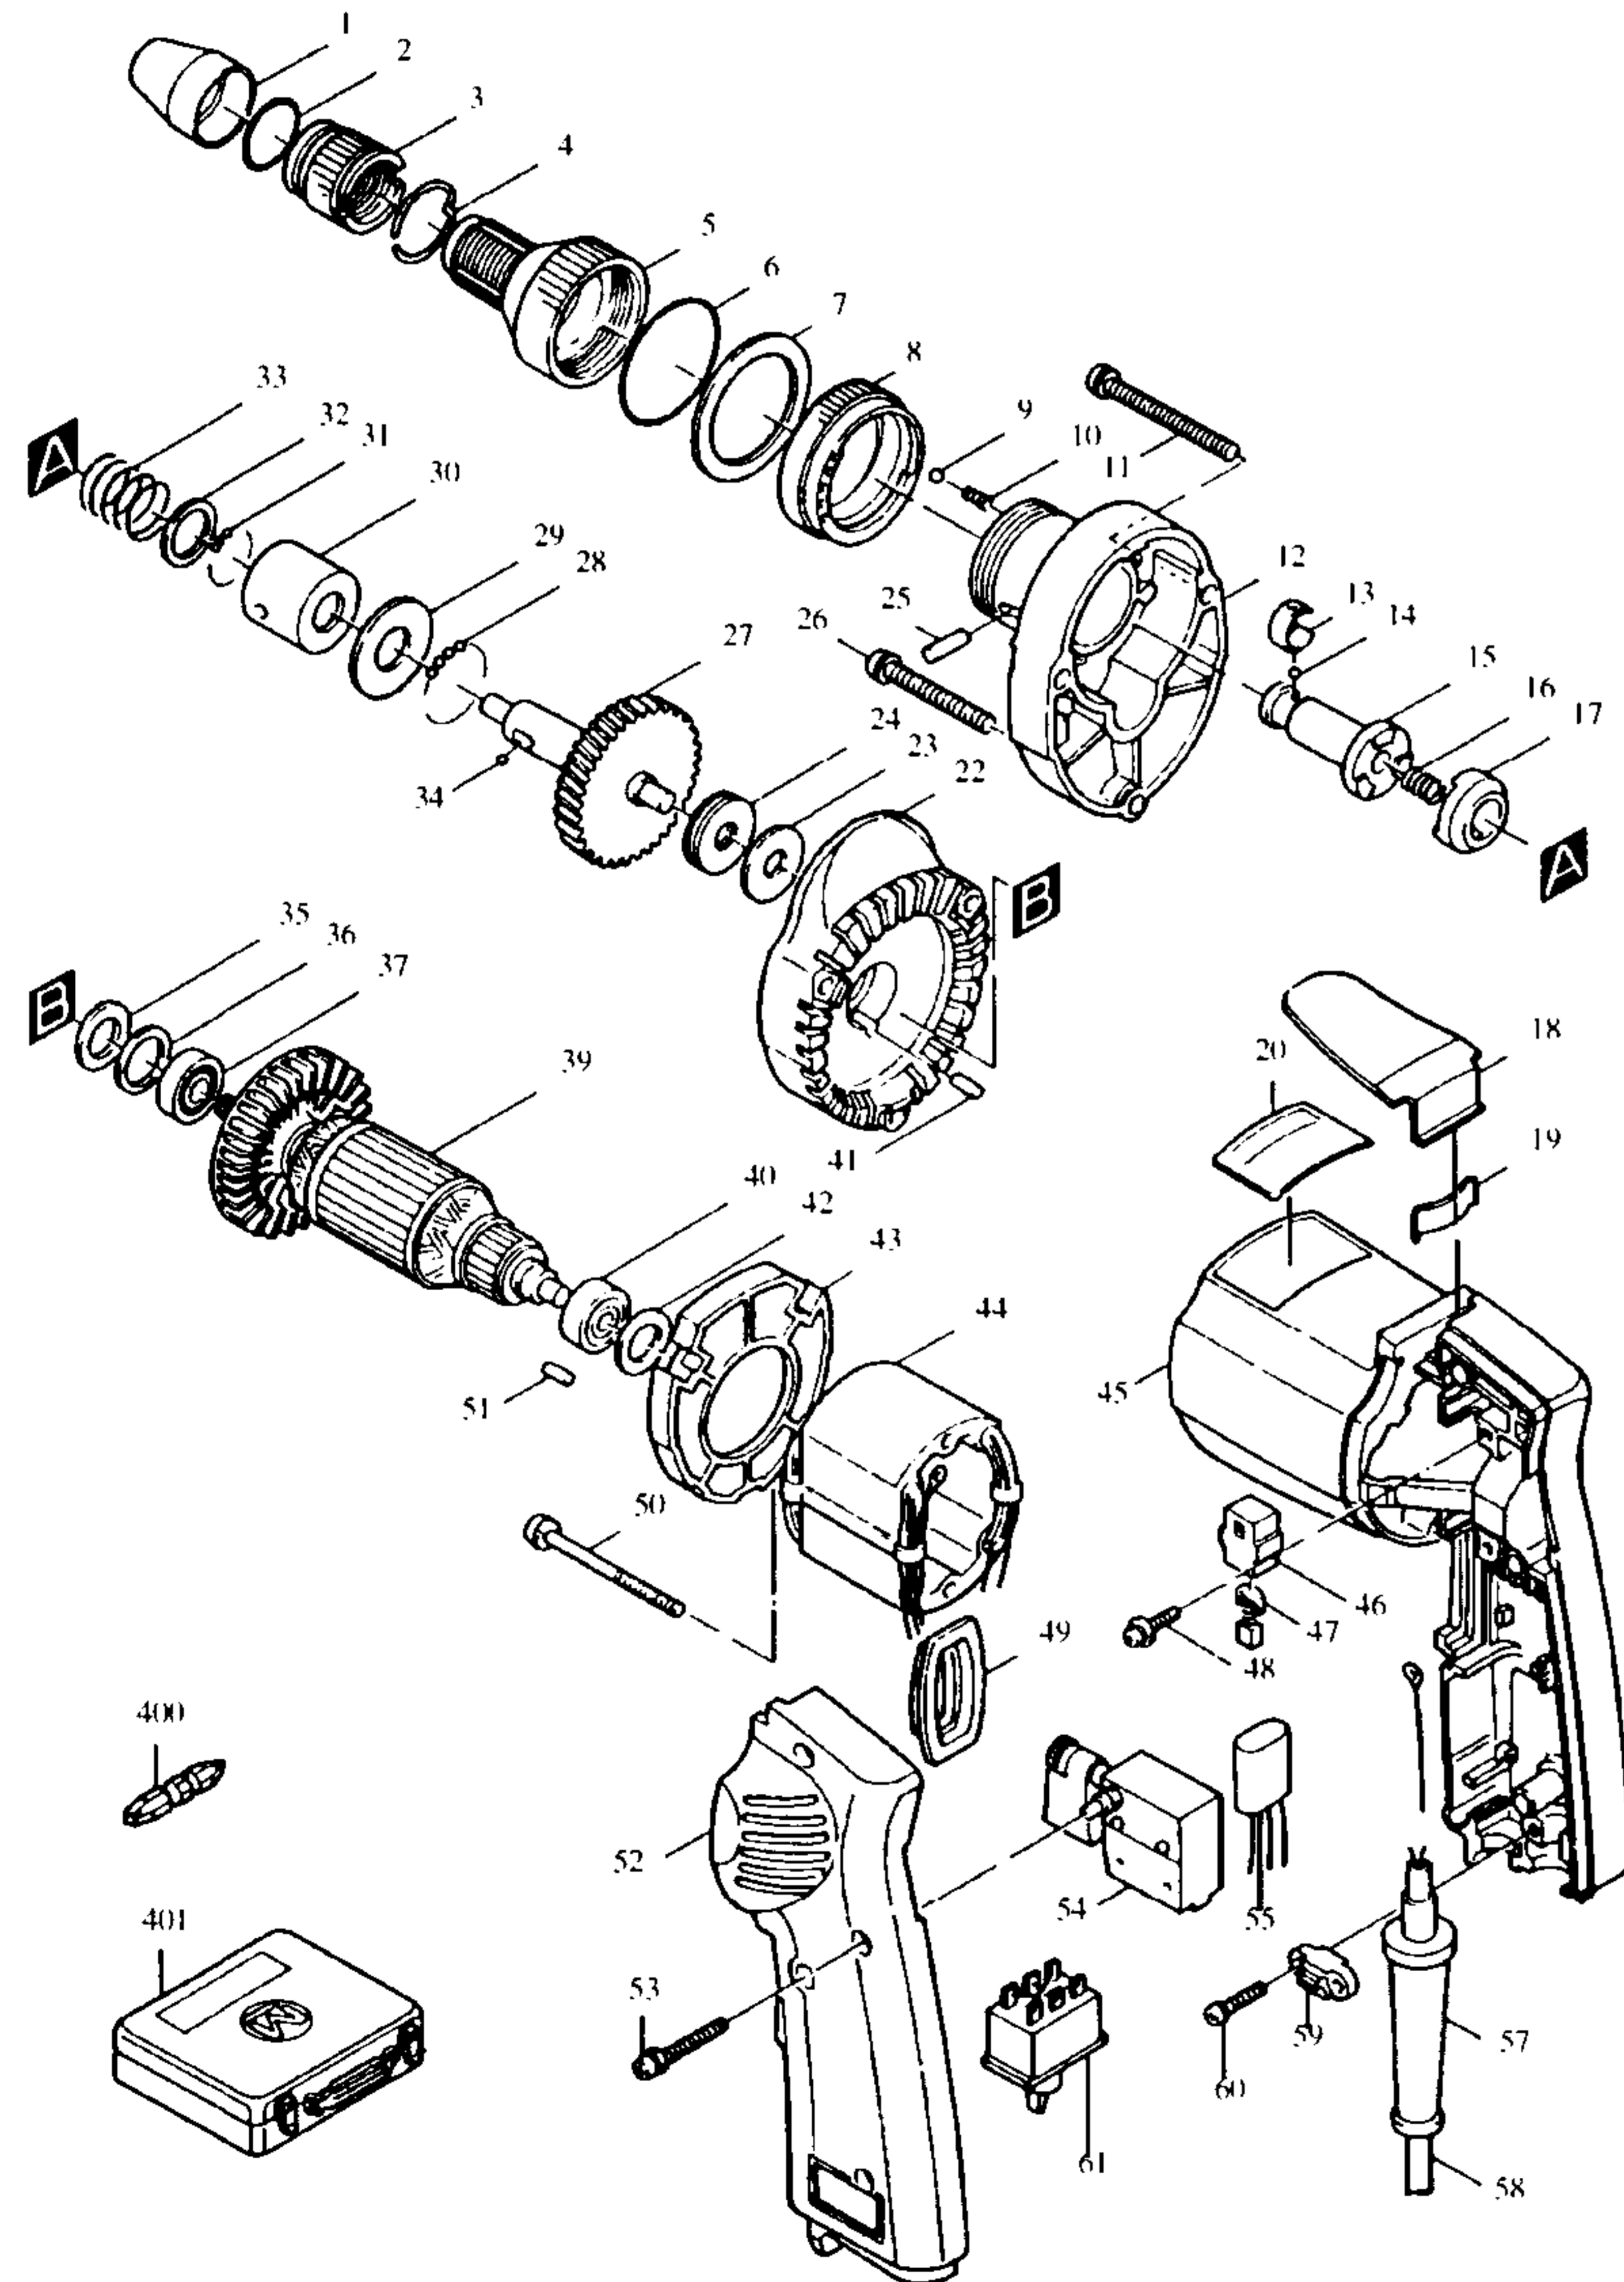

**Modell 6805 BV**  
**1/4" Elektronik-Schrauber**

**Bestellnummern**

**Modell 6805 BV**

1 Z	322070-2	FÜHRUNGSHÜLSE	51 E	263002-9	GUMMISTIFT 4
2 E	213310-8	O-RING 20	52 E	155588-6	GRIFFSCHALE
3 E	322073-6	EINSTELLMUFFE	53 E	911153-9	KOMBI-SCHRAUBE M4X28
4 E	231940-3	FEDER 22	54 E	651256-4	ELEKTRONIKSCHALTER
5 E	322188-9	VERRIEGELUNGSBUCHSE	55 E	645105-5	KONDENSATOR
6 E	213458-6	O-RING 34	E	646047-6	DROSSEL
7 E	253806-7	SCHEIBE 36	E	646048-4	DROSSEL
8 E	155923-8	FESTSTELLRING 36	56		
9 E	216008-6	KUGEL 4	57 E	682504-0	KNICKSCHUTZ 10-85
10 E	231314-8	DRUCKFEDER 4	58 E	P-12902	ANSCHLUSSLEITUNG 2X1,00
11 E	911273-9	KOMBI-SCHRAUBE M5X50	59 E	687002-9	KABELKLEMMPLATTE
12 E	315996-5	GETRIEBEGEHÄUSE	60 E	911131-9	KOMBI-SCHRAUBE M4X18
13 E	232050-9	RINGFEDER	61 E	651478-6	DREHRICHTUNGSSUMSCHALTER VTX11
14 E	216001-0	KUGEL 3,5	400 Z	798308-1	DOPPELKREUZSCHLITZEINSATZ 2-45
15 E	134435-4	SPINDEL	401 Z	P-04101	MULTI-WERKZEUGKOFFER
16 E	231278-6	DRUCKFEDER 6			
17 E	223073-8	KUPPLUNGSSCHEIBE			
18 E	343693-3	EINHÄNGEBÜGEL			
19 E	232034-7	BLATTFEDER			
20 E	855887-3	TYPENSCHILD			
21					
22 E	157842-4	LAGERDECKEL			
23 E	261038-2	SCHEIBE 10			
24 E	212057-1	AXIAL-ROLLENLAGER 1023			
25 E	256173-9	STIFT 3.5			
26 E	911263-2	KOMBI-SCHRAUBE M5X40			
27 E	153167-4	STIRNRAD KOMPLETT			
28 E	216014-1	KUGEL 3.2			
29 E	267035-6	SCHEIBE 14			
30 E	322072-8	HÜLSE			
31 E	216014-1	KUGEL 3.2			
32 E	253837-6	UNTERLAGSCHEIBE 14			
33 E	231423-3	DRUCKFEDER 13.6			
34 E	216011-7	KUGEL 5.6			
35 E	261039-0	SCHEIBE 14			
36 E	253786-7	SCHEIBE 14			
37 E	211031-6	RILLENKUGELLAGER 608LLB			
38					
39 E	515158-7	ANKER			
40 E	211026-9	RILLENKUGELLAGER 627LLB			
41 E	263002-9	GUMMISTIFT 4			
42 E	253192-6	SCHEIBE 14			
43 E	413045-3	FELDABDECKUNG			
44 E	628171-7	FELD			
45 E	156879-8	MOTORGEHÄUSE			
46 E	643552-4	KOHLEHALTER 5-8			
47 E	191627-8	KOHLEBÜRSTEN CB- 64			
48 E	911124-6	KOMBI-SCHRAUBE M4X14			
49 E	411852-8	STAUBSCHUTZ			
50 E	911185-6	KOMBI-SCHRAUBE M4X55			