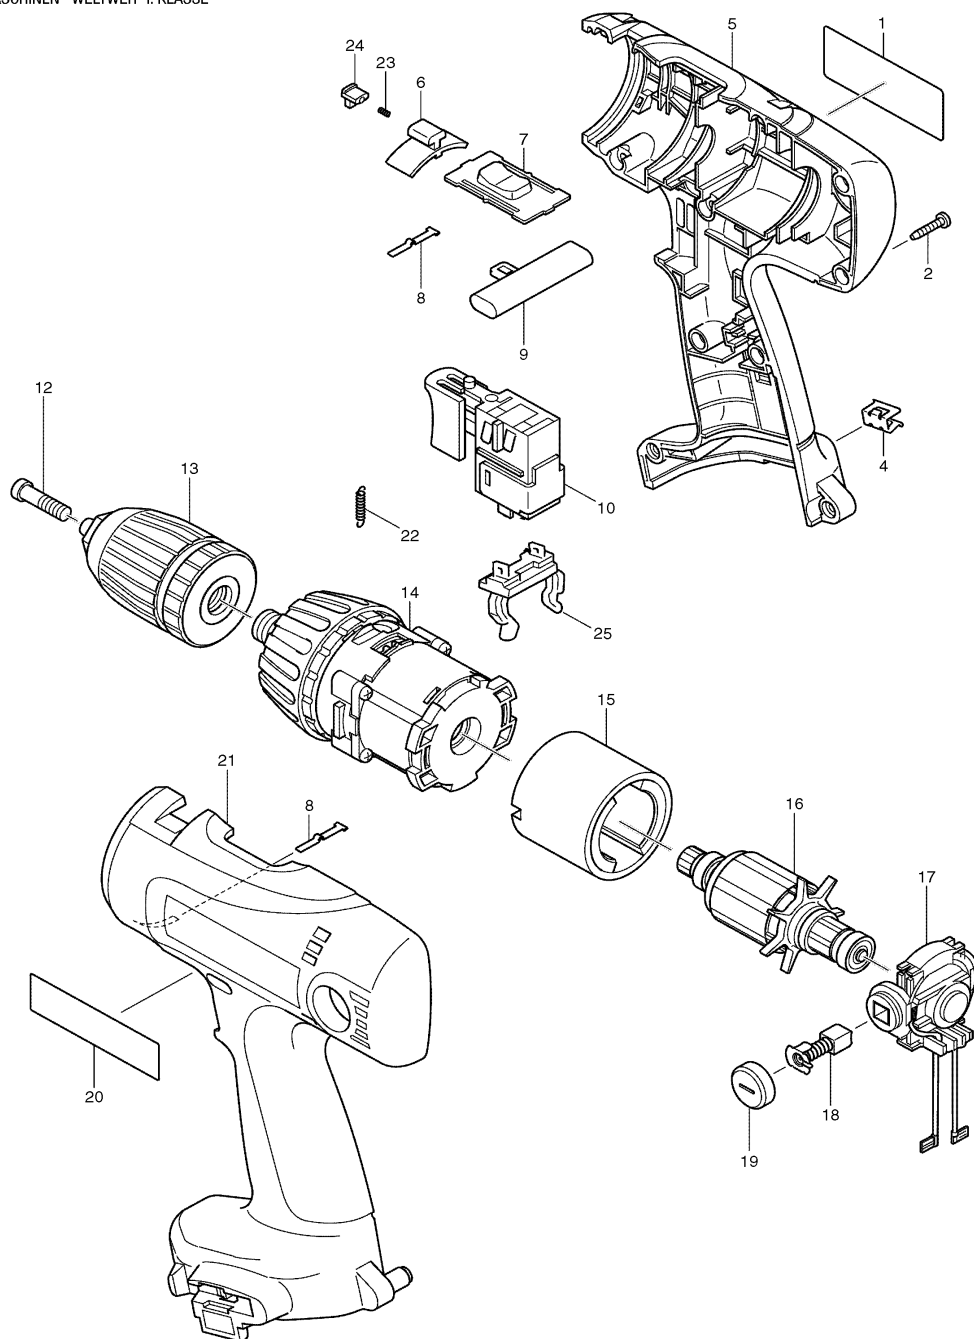

## Modell 6337D Akku-Bohrschrauber 14,4V

Pos.	*PG	Bestell-Nr.	Bezeichnung
001	6	853712-2	TYPENSCHILD
002	1	266130-9	BLECHSCHRAUBE PT 3x16
003			
004	2	344391-2	BIT-HALTER
005	32	183452-1	GEHAEUSE-SET INKL. 21
006	6	417879-6	UMSCHALTER
007	4	125102-2	DREHZAHLUMSCHALTER
008	2	232182-2	BLATTFEDER
009	2	417880-1	SCHALTERSCHIEBER
010	33	638144-2	ELEKTRONIKSCHALTER C3SA-ML
011			
012	2	251464-3	SCHRAUBE M6x22
013	Z	763166-4	SCHNELLSPANNBOHRFUTTER 13mm
014	40	125160-8	GETRIEBE KPL.
015	26	638138-7	DAUERMAGNET
016	31	619115-8	ANKER 14,4 V
017	14	638139-5	LAGERSCHILD KPL.
018	18	191971-3	KOHLEBUERSTEN CB-430
019	3	643929-3	BUERSTENKAPPE
020	2	819064-1	FIRMENSCHILD
021	32	183452-1	GEHAEUSE-SET INKL. 5
022	1	231829-5	ZUGFEDER 2
023	1	233353-4	DRUCKFEDER 2
024	1	417966-1	VERRIEGELUNG
025	14	643918-8	KONTAKTKLEMME

### Zubehör

- 193413-3 LADEGERAET DC1414 7,2-14,4 V Ni-MH
- 824660-2 TRANSPORTKOFFER
- 417724-5 KOFFERVERSCHLUSS
- 784637-8 PH U. LANGSCHLITZ BIT