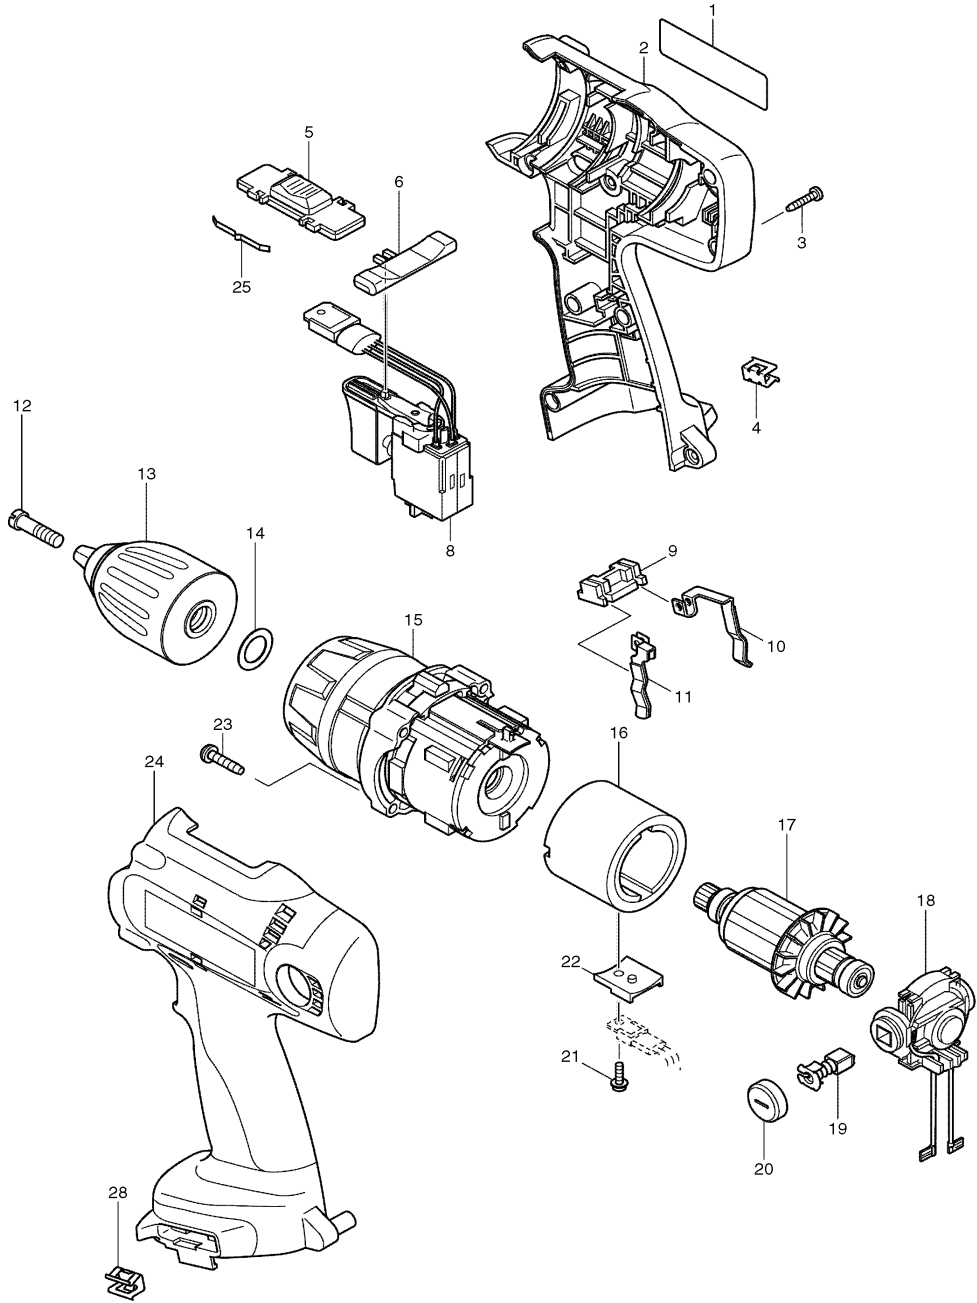

Modell 6319D

Akku- 3-Gang- Bohrschrauber

12Volt

Pos.	*PG	Bestell-Nr.	Bezeichnung
001	3	860953-3	TYPENSCHILD 6319D
002	28	183844-4	GEHAUESE-SET INKL. 24
003	1	266130-9	BLECHSCHRAUBE PT 3x16 [9]
004	2	344391-2	BIT-HALTER
005	4	125261-2	DREHZAHLUMSCHALTER
006	2	418753-1	SCHALTERSCHIEBER
007			
008	29	650559-3	ELEKTRONIKSCHALTER C3LA-2A-ED
009	3	687085-9	KONTAKTPLATTE
010	11	654168-0	KONTAKTFEDER
011	10	654169-8	KONTAKTFEDER
012	2	251464-3	SCHRAUBE M6x22
013	Z	763188-4	SCHNELLSPANNBOHRFUTTER 13mm
014	2	253798-0	SCHEIBE 13
015	52*	125338-3	GETRIEBE KPL.
016	35	638376-1	DAUERMAGNET
017	31	629827-5	ANKER 12V
018	13	638375-3	LAGERSCHILD KPL.
019	18	191971-3	KOHLEBUERSTEN CB-430
020	3	643929-3	BUERSTENKAPPE [2]
021	1	266282-6	BLECHSCHRAUBE ST 3x10
022	2	689136-4	BEFESTIGUNGSBLECH
023	1	266045-0	SCHRAUBE 4x20 [4]
024	28	183844-4	GEHAUESE-SET INKL. 2
025	1	232220-0	BLATTFEDER
026			
027			
028	2	344391-2	BIT-HALTER

Zubehör

- 122712-6 SEITENGRIF KPL.
- 414938-7 KONTAKTSCHUTZKAPPE
- 193864-0 LADEGERAET DC1414
- 193059-5 AKKU 1235 Ni-MH 12V/3,0Ah
- 193624-0 AKKU 1235F Ni-MH 12V/3,0Ah/LED
- 784637-8 PH U. LANGSCHLITZ BIT
- 824626-2 TRANSPORTKOFFER