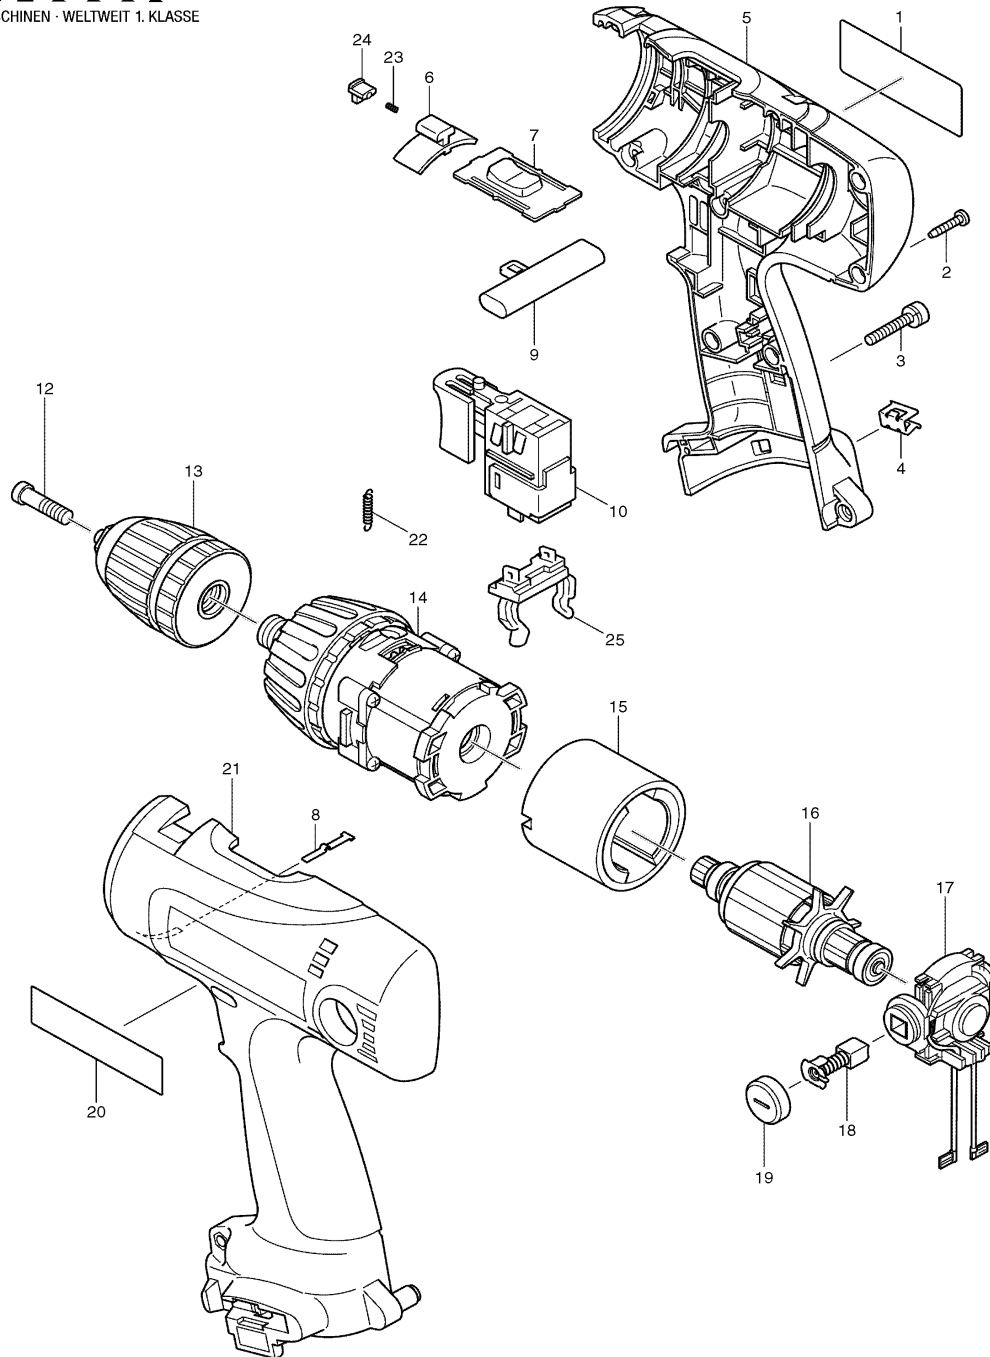

Modell 6317D
Akku-Bohrschrauber 12V

Pos.	*PG	Bestell-Nr.	Bezeichnung
001	6	853704-1	TYPENSCHILD 6317D
002	1	266130-9	BLECHSCHRAUBE PT 3x16
003	1	911143-2	KOMBI-SCHRAUBE M4x22
004	2	344391-2	BIT-HALTER
005	32	183440-8	GEHAEUSE-SET INKL. 20, 21
006	1	417879-6	UMSCHALTER
007	4	125102-2	DREHZAHLSCHALTER
008	2	232182-2	BLATTFEDER
009	2	417880-1	SCHALTERSCHIEBER
010	33	638144-2	ELEKTRONIKSCHALTER C3SA-ML
011			
012	2	251464-3	SCHRAUBE M6x22
013	Z	763166-4	SCHNELLSPANNBOHRFUTTER 13mm
014	40	125160-8	GETRIEBE KPL.
015	26	638138-7	DAUERMAGNET
016	31	619079-6	ANKER 12V
017	14	638139-5	LAGERSCHILD KPL.
018	18	191971-3	KOHLEBUERSTEN CB-430
019	3	643929-3	BUERSTENKAPPE
020	2	819064-1	FIRMENSCHILD
021	32	183440-8	GEHAEUSE-SET INKL. 5, 20
022	1	231829-5	ZUGFEDER 2
023	1	233353-4	DRUCKFEDER 2
024	1	417966-1	VERRIEGELUNG
025	14	643918-8	KONTAKTKLEMME

Zubehör

- 193413-3 LADEGERAET DC1414 7,2-14,4 V Ni-MH
- 824660-2 TRANSPORTKOFFER
- 417724-5 KOFFERVERSCHLUSS
- 784637-8 PH U. LANGSCHLITZ BIT