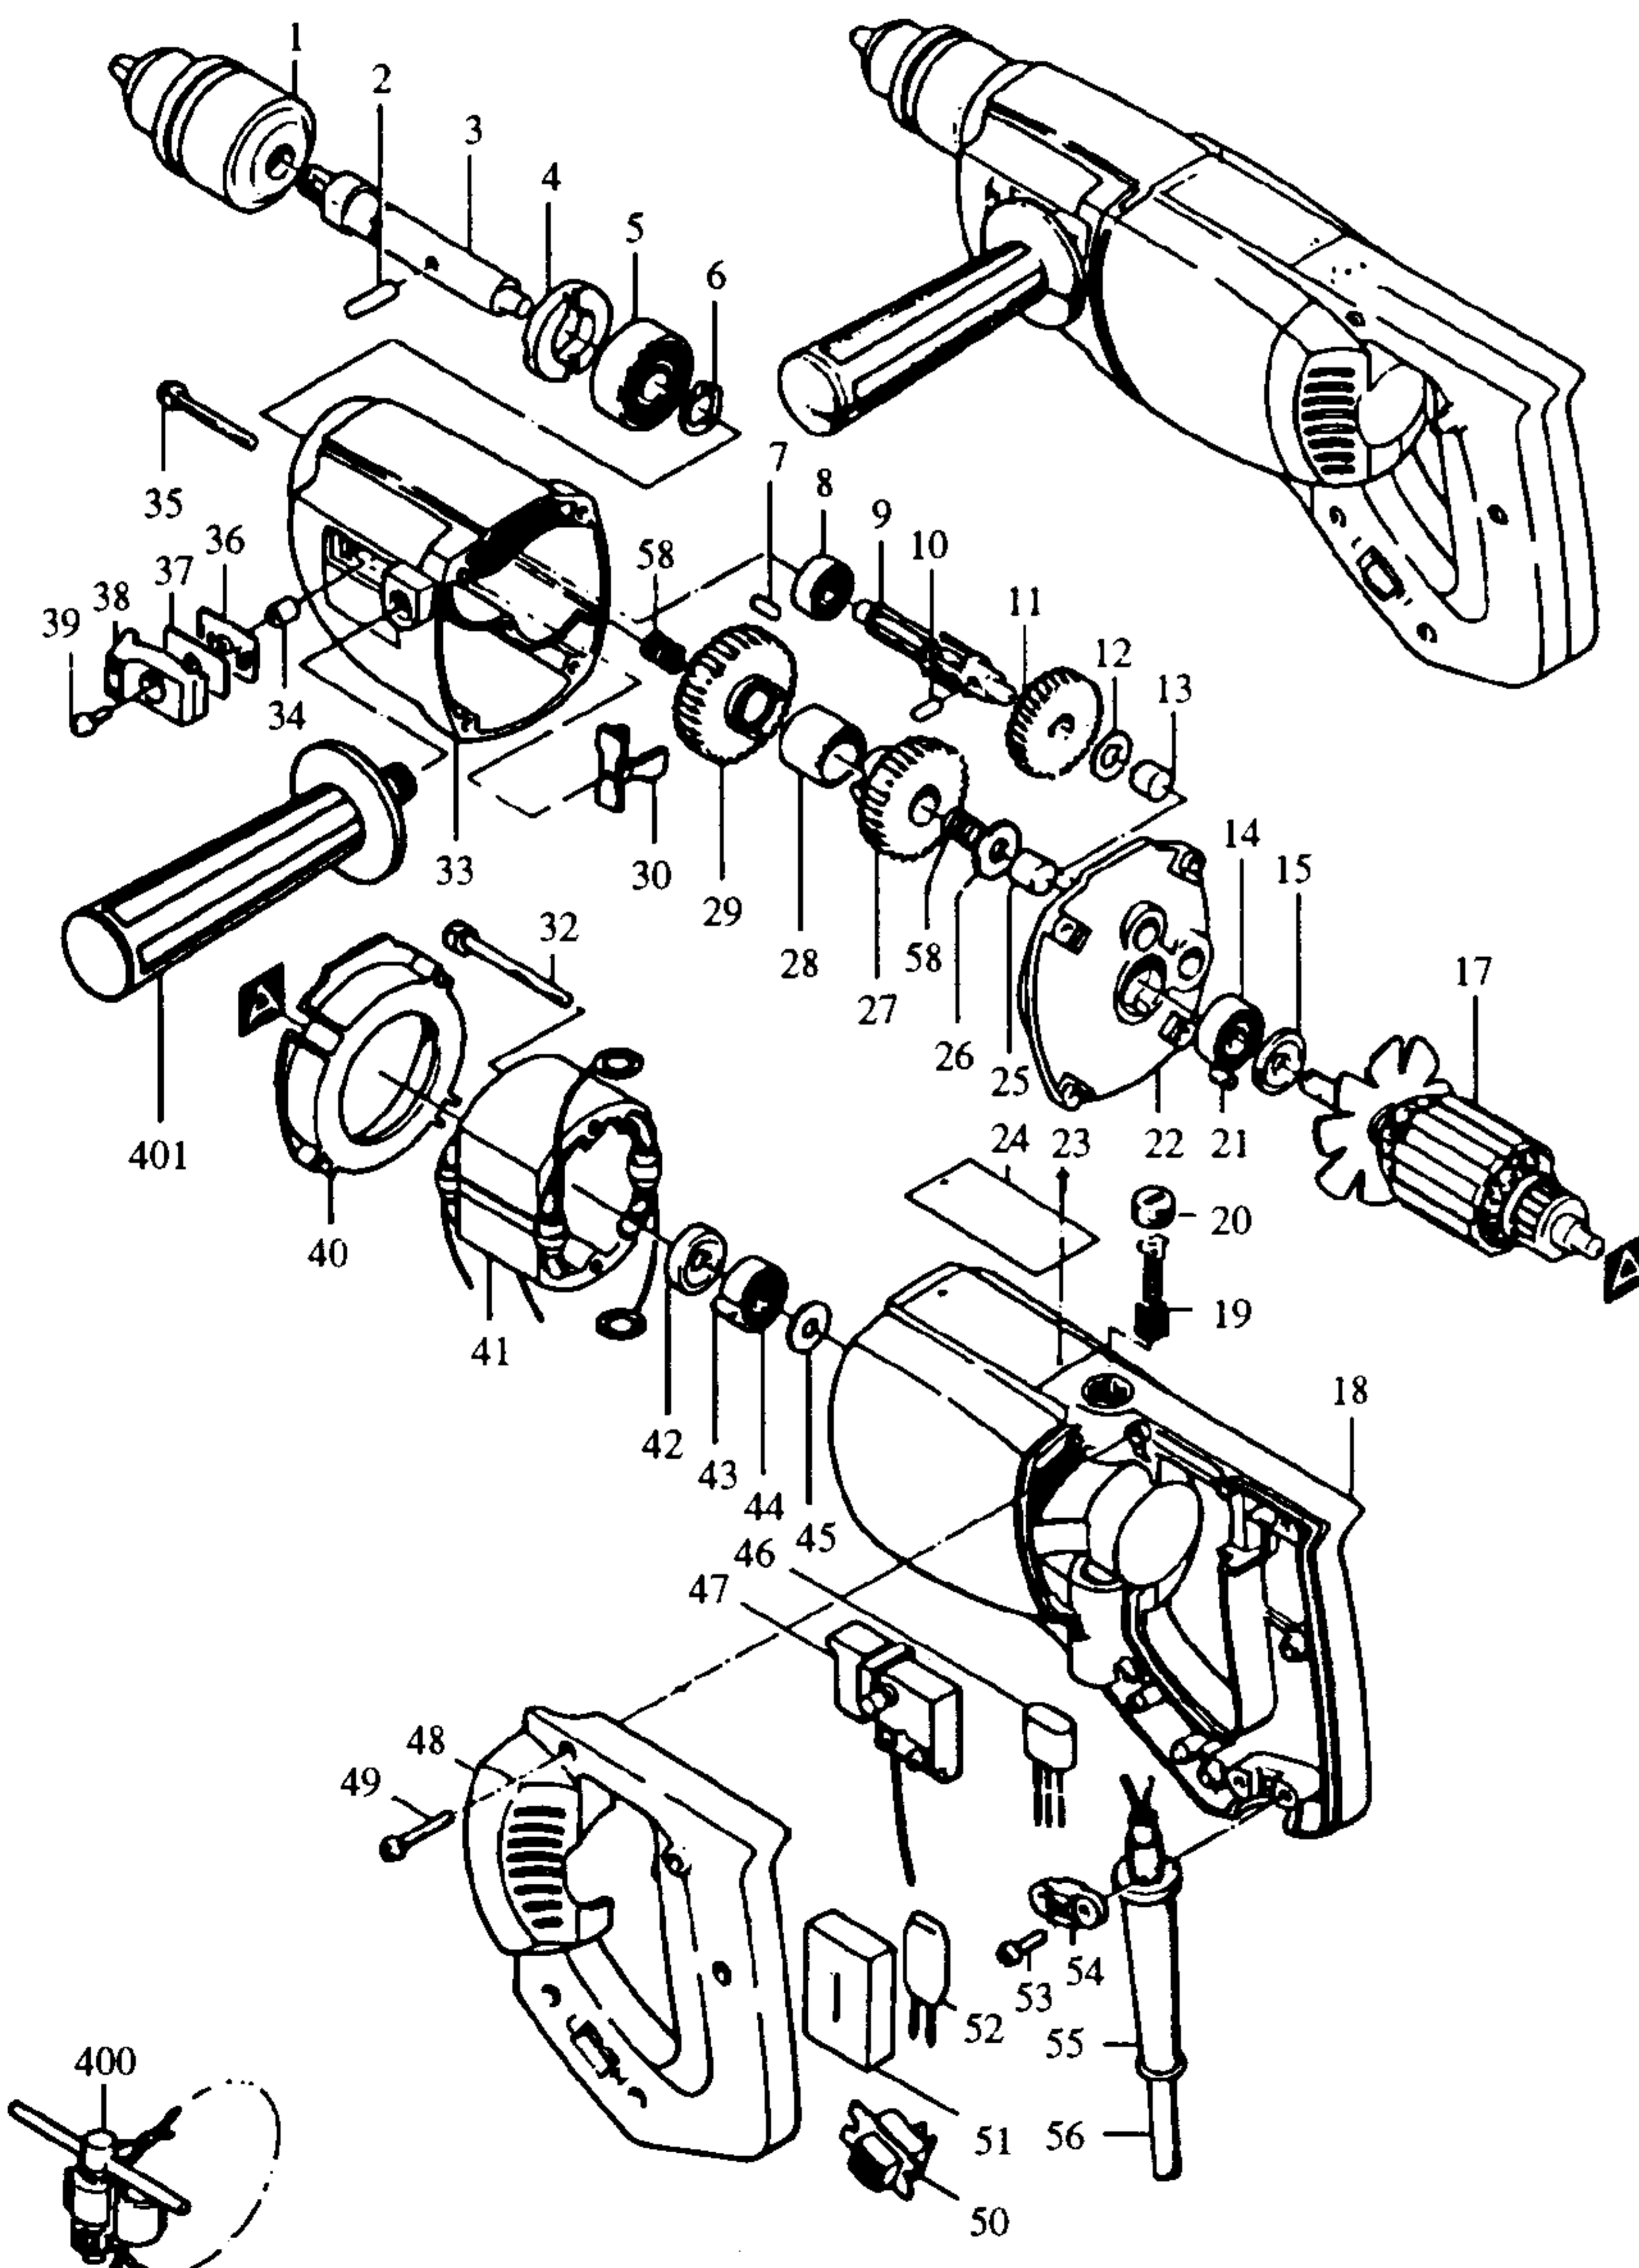

**Modell 6300-4**  
**13 mm 4-Gang-Bohrmaschine**

**Bestellnummern**

**Modell 6300-4**

1 E	P-04329	ZAHNKRANZBOHRFUTTER S13	51 E	685700-9	SCHAUMGUMMI
2 E	256021-2	STIFT 5	52 E	631010-2	DIODE
3 E	335044-4	SPINDEL	53 E	911131-9	KOMBI-SCHRAUBE M4X18
4 E	285807-7	HOHLSCHRAUBE	54 E	687001-1	KABELKLEMMPLATTE
5 E	211206-7	RILLENKUGELLAGER 6202LLB	55 E	682504-0	KNICKSCHUTZ 10-85
6 E	961055-9	SICHERUNGSRING S-15	56 E	P-12918	ANSCHLUSSLEITUNG 2X1,50
7 E	263002-9	GUMMISTIFT 4	57		
8 E	211016-2	RILLENKUGELLAGER 626LLB	400 Z	P-04363	BOHRFUTTERSCHLÜSSEL S13
9 E	221825-1	ZAHNWELLE 7-13	Z	410102-8	HALTER F. BOHRFUTTERSCHLÜSSEL
10 E	256074-1	STIFT 4	401 E	152492-0	SEITENGRIF 36
11 E	221619-4	STIRNRAD 43			
12 E	941201-0	UNTERLAGSCHEIBE 8			
13 E	212004-2	NADELLAGER TLAM 810			
14 E	211031-6	RILLENKUGELLAGER 608LLB			
15 E	213002-9	ISOLIERSCHEIBE 8			
16					
17 E	512638-4	ANKER			
18 E	159087-0	MOTORGEHÄUSE			
19 E	181021-2	KOHLEBÜRSTEN CB- 51			
20 E	643550-8	KOHLEDECKEL 5-8			
21 E	263002-9	GUMMISTIFT 4			
22 E	156976-0	LAGERDECKEL			
23					
24					
25 E	212004-2	NADELLAGER TLAM 810			
26 E	941201-0	UNTERLAGSCHEIBE 8			
27 E	221824-3	STIRNRAD 38			
28 E	257538-8	HÜLSE 20			
29 E	221823-5	STIRNRAD 45			
30 E	342482-3	SCHIEBER 20			
31					
32 E	911275-5	SECHSKANTSCHRAUBE M5X50			
33 E	156913-4	GETRIEBEGEHÄUSE			
34 E	257539-6	HÜLSE 5			
35 E	911263-2	KOMBI-SCHRAUBE M5X40			
36 E	343286-6	BLATTFEDER			
37 E	232045-2	PLATTE			
38 E	411344-7	DREHZAHLUMSCHALTER			
39 E	911221-8	KOMBI-SCHRAUBE M5X16			
40 E	411234-4	FELDABDECKUNG			
41 E	522265-9	FELD			
42 E	681613-2	ISOLIERSCHEIBE			
43 E	263002-9	GUMMISTIFT 4			
44 E	211031-6	RILLENKUGELLAGER 608LLB			
45 E	253192-6	SCHEIBE 14			
46 E	645006-7	KONDENSATOR			
47 E	651235-2	SCHALTER C2M-A1T			
48 E	414522-8	GRIFFSCHALE			
49 E	911153-9	KOMBI-SCHRAUBE M4X28			
50 E	651600-5	SCHALTER SS106A			

E=Ersatzteil Januar'97  
Z=Zubehör Modell 6300-4