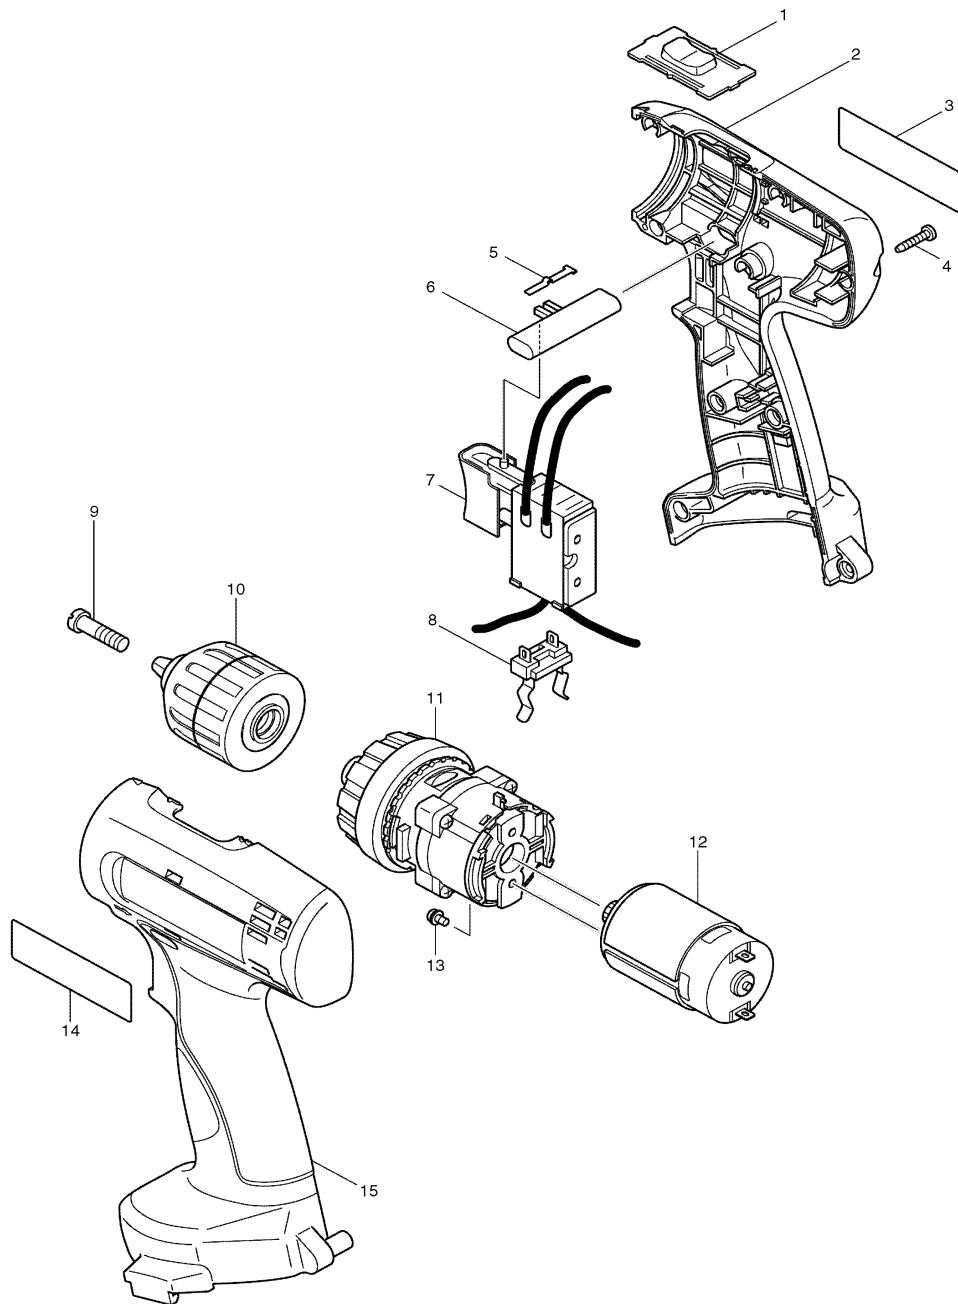

Modell 6280D
Akku-Bohrschrauber 14,4V

Pos.	*PG	Bestell-Nr.	Bezeichnung
001	4	125102-2	DREHZAHLUMSCHALTER
002	28	183795-1	GEHAEUSE-SET INKL. 14, 15
003	1	860447-8	TYPENSCHILD
004	1	266130-9	BLECHSCHRAUBE PT 3x16 [9]
005	2	232182-2	BLATTFEDER
006	5	417283-9	SCHALTERSCHIEBER
007	28	650556-9	ELEKTRONIKSCHALTER C3NA-1-M1
008	11	643909-9	KONTAKTKLAMMER
009	2	251468-5	SCHRAUBE M6x22
010	Z	763185-0	SCHNELLSPANNBOHRFUTTER 10mm
011	32	125237-9	GETRIEBE KPL.
012	26	629819-4	GLEICHSTROMMOTOR 14,4V
013	1	911003-8	SCHRAUBE M3x6 [2]
014	2	819001-5	FIRMENSCHILD
015	28	183795-1	GEHAEUSE-SET INKL. 2, 14

Zubehör

- 192600-1 AKKU 1422 14V,4/2,0Ah
- 414938-7 KONTAKTSCHUTZKAPPE
- 193864-0 LADEGERAET DC1414
- 824635-1 TRANSPORTKOFFER
- 186347-7 KOFFERVERSCHLUSS-SET