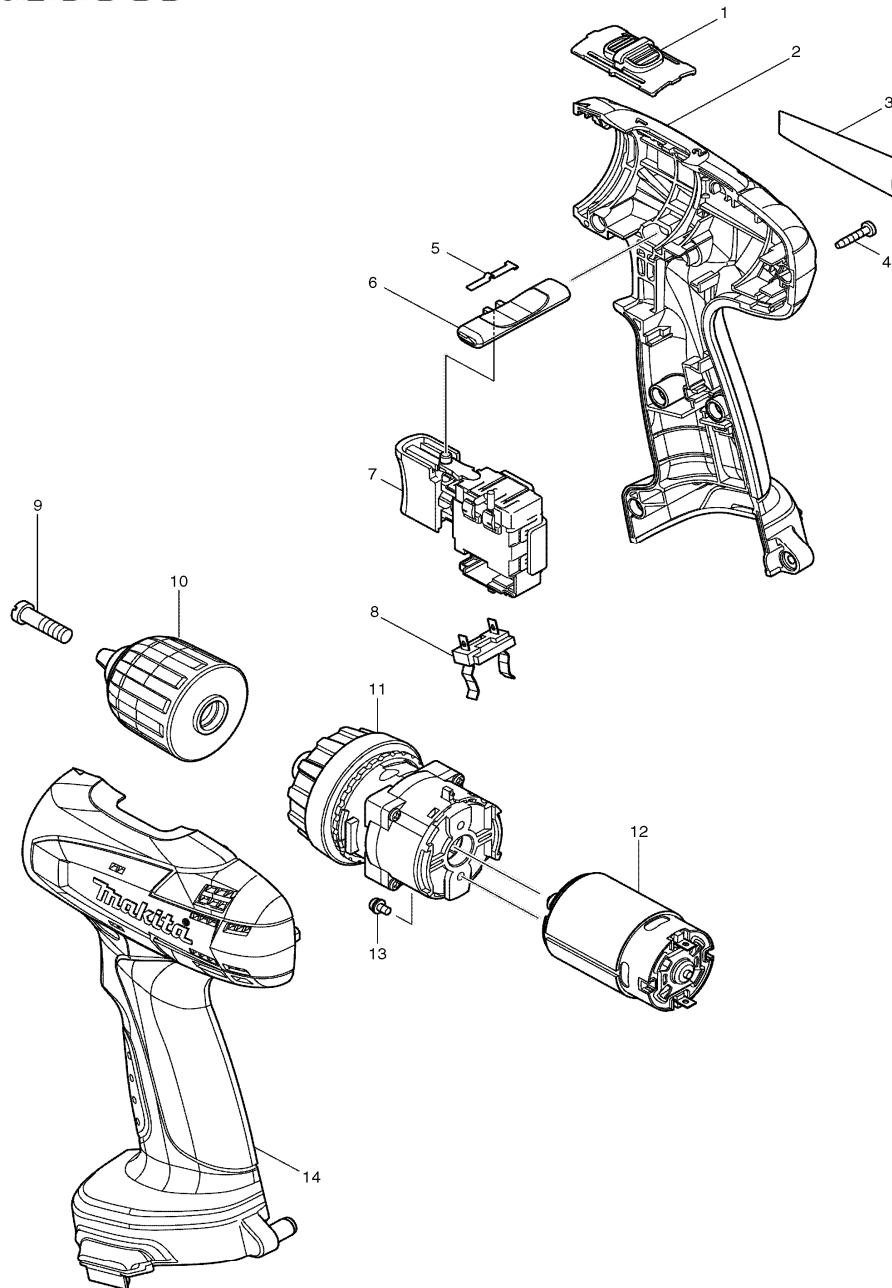

# Modell 6271D Akku- 2-Gang-Bohrschrauber 12V

Pos.	*PG	Bestell-Nr.	Bezeichnung
001	4	125310-5	DREHZAHLUMSCHALTER
002	29	188511-6	GEHAUSE-SET INKL. 14
003	1	865151-4	TYPENSCHILD
004	1	266130-9	BLECHSCHRAUBE PT 3x16 [9]
005	2	232182-2	BLATTFEDER
006	5	450584-2	SCHALTERSCHIEBER
007	29	650601-0	ELEKTRONIKSCHALTER TG563FSB-2
008	11	643909-9	KONTAKTKLAMMER
009	2	251468-5	SCHRAUBE M6x22
010	Z	766002-3	SCHNELLSPANNBOHRFUTTER 10mm
011	39	125482-6	GETRIEBE KPL.
012	25	629817-8	GLEICHSTROMMOTOR 12V
013	1	911003-8	KOMBI-SCHRAUBE M3x6 [2]
014	29	188511-6	GEHAUSE-SET INKL. 2

### Zubehör

- 193864-0 LADEGERAET DC1414
- 192597-4 AKKU 1222 12V/2,0Ah
- 414938-7 KONTAKTSCHUTZKAPPE
- 824852-3 TRANSPORTKOFFER

### Ersatzteile

(nicht in der Explosionszeichnung vorhanden)  
zu Pos. 1

- 231433-0 DRUCKFEDER 4 [2]