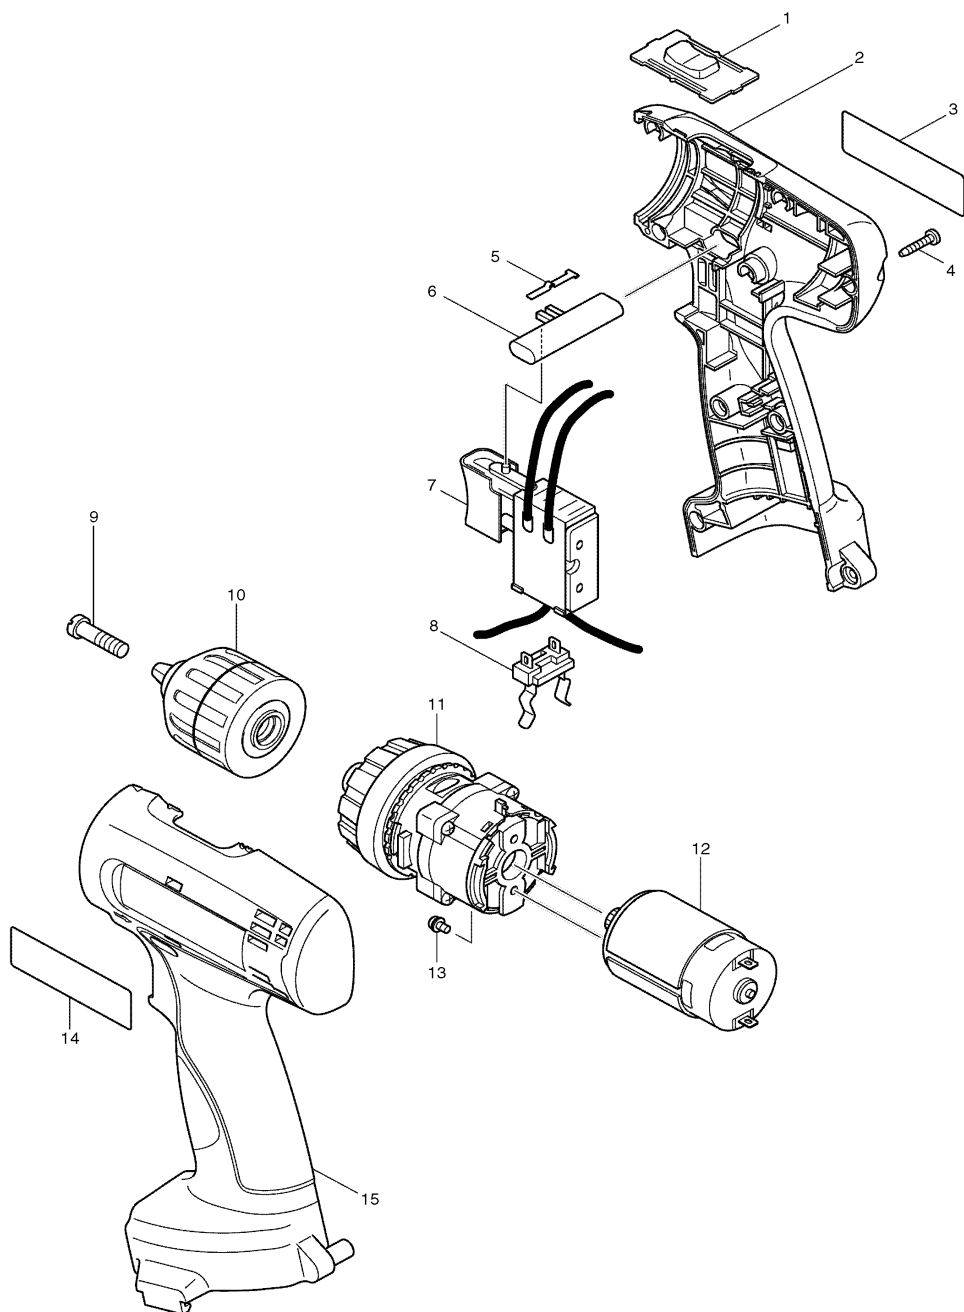

Modell 6270D
Akku-Bohrschrauber 12V

Pos.	*PG	Bestell-Nr.	Bezeichnung
001	4	125102-2	DREHZAHLUMSCHALTER
002	28	183794-3	GEHAEUSE-SET INKL. 14, 15
003	1	860440-2	TYPENSCHILD
004	1	266130-9	BLECHSCHRAUBE PT 3x16 [9]
005	2	232182-2	BLATTFEDER
006	5	417283-9	SCHALTERSCHIEBER
007	28	650556-9	ELEKTRONIKSCHALTER C3NA-1-M1
008	11	643909-9	KONTAKTKLAMMER
009	2	251468-5	SCHRAUBE M6x22
010	Z	763185-0	SCHNELLSPANNBOHRFUTTER 10mm
011	32	125237-9	GETRIEBE KPL.
012	25	629817-8	GLEICHSTROMMOTOR 12V
013	1	911003-8	KOMBI-SCHRAUBE M3x6 [2]
014	2	819001-5	FIRMENSCHILD
015	28	183794-3	GEHAEUSE-SET INKL. 2, 14

Zubehör

- 192597-4 AKKU 1222 12V/2,0Ah
- 414938-7 KONTAKTSCHUTZKAPPE
- 193864-0 LADEGERAET DC1414
- 824635-1 TRANSPORTKOFFER 6270DWAE
(186347-7 KOFFERVERSCHLUSS-SET)
- 824581-8 TRANSPORTKOFFER 6270DWALE
(417059-4 KOFFERVERSCHLUSS)