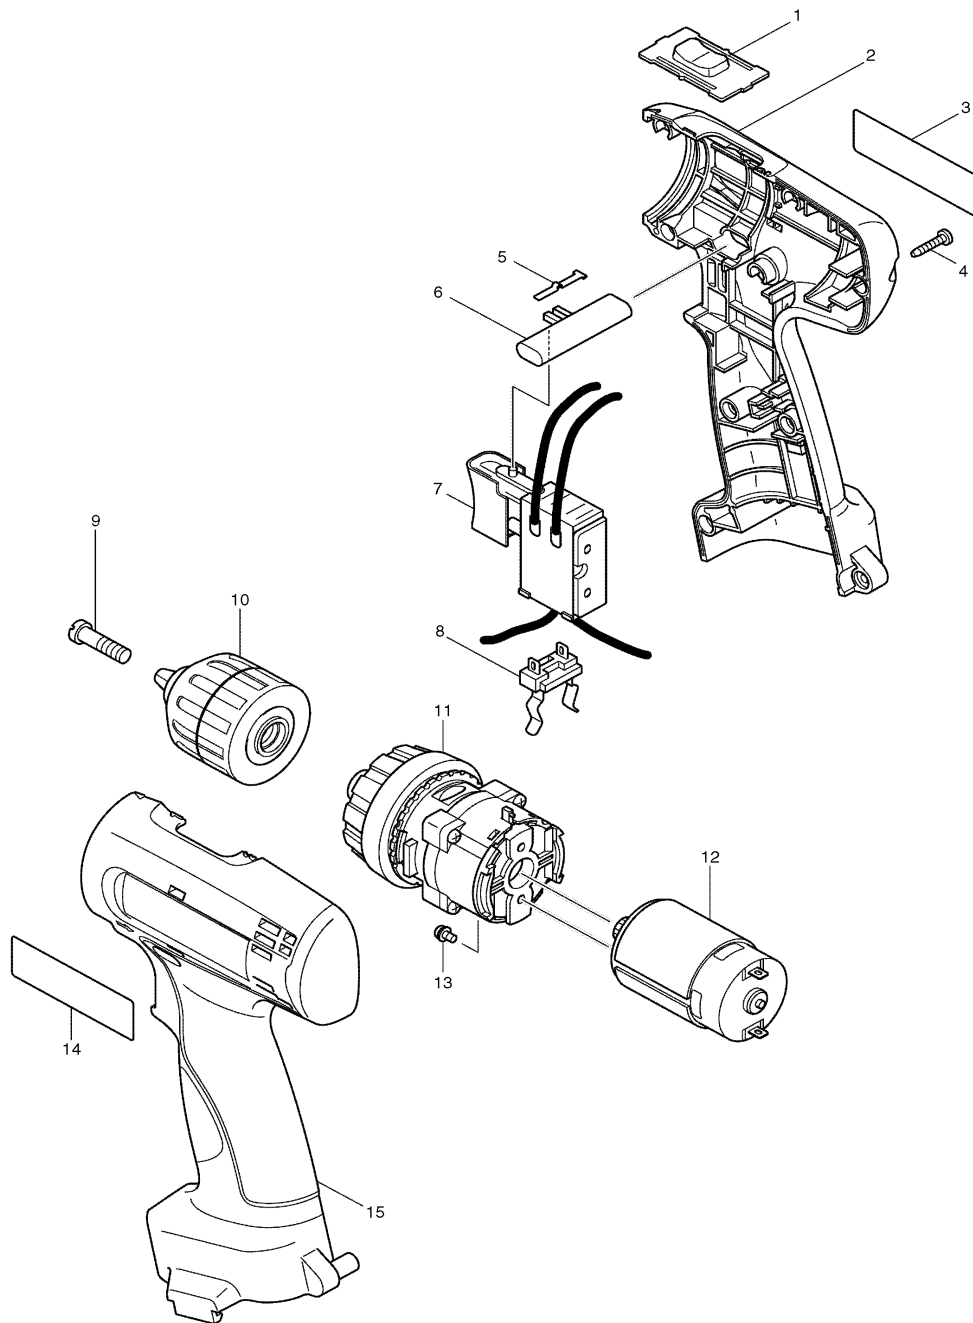

Modell 6260D
Akku-Bohrschrauber 9,6V

Pos.	*PG	Bestell-Nr.	Bezeichnung
001	4	125102-2	DREHZAHLUMSCHALTER
002	28	183793-5	GEHAEUSE-SET INKL. 14, 15
003	1	860433-9	TYPENSCHILD
004	1	266130-9	BLECHSCHRAUBE PT 3x16 [9]
005	2	232182-2	BLATTFEDER
006	5	417283-9	SCHALTERSCHIEBER
007	28	650556-9	ELEKTRONIKSCHALTER C3NA-1-M1
008	11	643909-9	KONTAKTKLAMMER
009	2	251468-5	SCHRAUBE M6x22
010	Z	763185-0	SCHNELLSPANNBOHRFUTTER 10mm
011	32	125237-9	GETRIEBE KPL.
012	24	629815-2	GLEICHSTROMMOTOR 9,6V
013	1	911003-8	KOMBI-SCHRAUBE M3x6 [2]
014	2	819001-5	FIRMENSCHILD
015	28	183793-5	GEHAEUSE-SET INKL. 2, 14

Zubehör

- 414938-7 KONTAKTSCHUTZKAPPE
- 193864-0 LADEGERAET DC1414
- 824635-1 TRANSPORTKOFFER
- 186347-7 KOFFERVERSCHLUSS-SET
- 192595-8 AKKU 9122 9,6V/2,0Ah
- 192638-6 AKKU 9120 9,6V/1,3Ah
- 193099-3 AKKU 9134 9,6V/2,6Ah Ni-MH