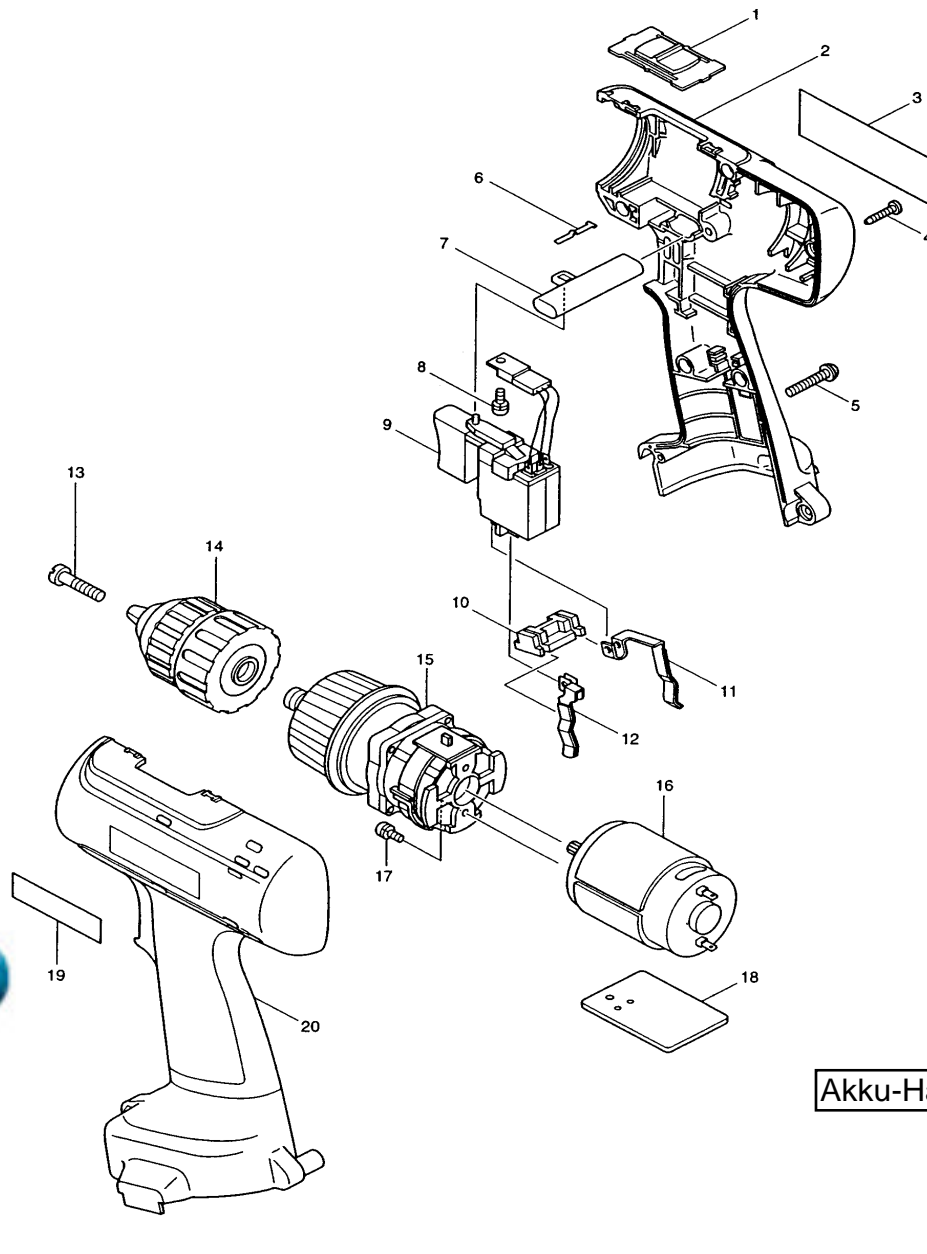

Modell 6227DW
Akku-Bohrschrauber 10mm

Pos. *PG Bestell-Nr. Bezeichnung

001	3	125091-1	DREHZAHLUMSCHALTER
002	33	183211-3	GEHAEUSE-SET INKL.20
003	4	852064-8	TYPENSCHILD 6227D
004	1	266130-9	BLECHSCHRAUBE PT 3x16
005	1	911143-2	KOMBI-SCHRAUBE M4x22
006	2	232182-2	BLATTFEDER
007	3	416079-5	SCHALTERSCHIEBER
008	1	911003-8	KOMBI-SCHRAUBE M3x6
009	42	651989-1	ELEKTRONIKSCHALTER
010	3	687085-9	KONTAKTPLATTE
011	11	654168-0	KONTAKTFEDER +
012	10	654169-8	KONTAKTFEDER -
013	3	251451-2	SCHRAUBE M5x22
014	Z	763132-1	SCHNELLSPANNBOHRFUTTER 10mm
015	39	125087-2	GETRIEBE KOMPLETT
016	32	629750-4	GLEICHSTROMMOTOR 12V
017	1	911003-8	KOMBI-SCHRAUBE M3x6
018	17	689092-8	KUEHLBLECH
019	2	819063-3	FIRMENSCHILD
020	33	183211-3	GEHAEUSE-SET INKL. 2

Akku-Halteklammer für Akkus ohne Schnellverschluss Art.-Nr. 343579-1