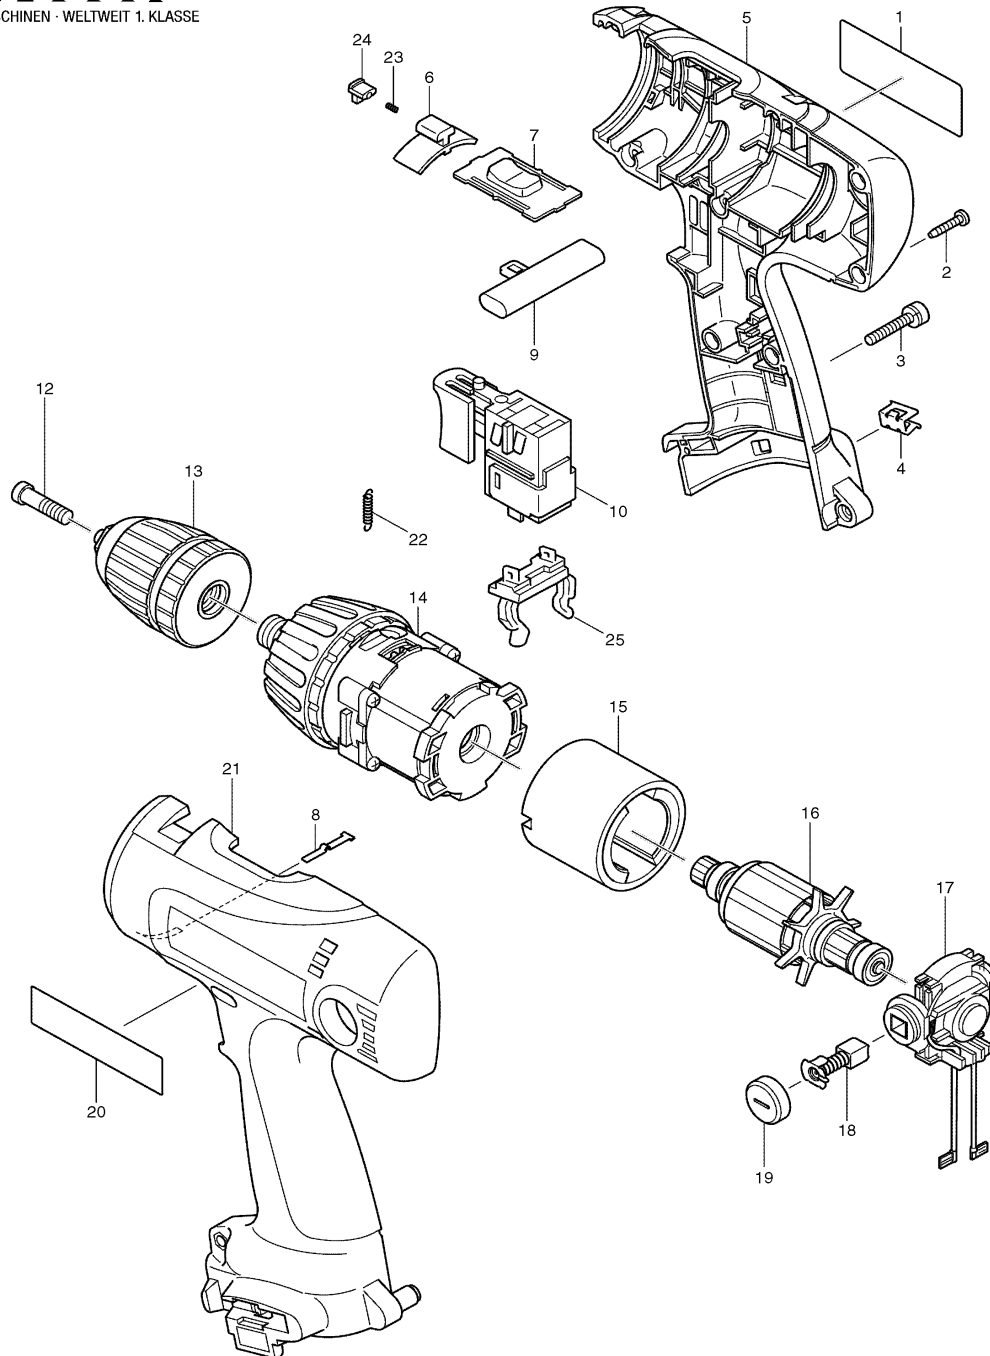

**Modell 6217D**  
**Akku-Bohrschrauber 12V**

Pos.	*PG	Bestell-Nr.	Bezeichnung
001	6	853700-9	TYPENSCHILD
002	1	266130-9	BLECHSCHRAUBE PT 3x16
003	1	911143-2	KOMBI-SCHRAUBE M4x22
004	2	344391-2	BIT-HALTER
005	32	183440-8	GEHAEUSE-SET INKL. 20, 21
006	1	417879-6	UMSCHALTER
007	4	125102-2	DREHZAHLSCHALTER
008	2	232182-2	BLATTFEDER
009	2	417880-1	SCHALTERSCHIEBER
010	33	638144-2	ELEKTRONIKSCHALTER C3SA-ML
011			
012	2	251464-3	SCHRAUBE M6x22
013	Z	763165-6	SCHNELLSPANNBOHRFUTTER 10mm
014	40	125160-8	GETRIEBE KPL.
015	26	638138-7	DAUERMAGNET
016	31	619116-6	ANKER 12 V
017	14	638139-5	LAGERSCHILD KPL.
018	18	191971-3	KOHLEBUERSTEN CB-430
019	3	643929-3	BUERSTENKAPPE
020	2	819064-1	FIRMENSCHILD
021	32	183440-8	GEHAEUSE-SET INKL. 5, 20
022	1	231829-5	ZUGFEDER 2
023	1	233353-4	DRUCKFEDER 2
024	1	417966-1	VERRIEGELUNG
025	14	643918-8	KONTAKTKLEMME

**Zubehör**

- 193413-3 LADEGERAET DC1414 7,2-14,4 V Ni-MH
- 824660-2 TRANSPORTKOFFER
- 417724-5 KOFFERVERSCHLUSS
- 784637-8 PH U. LANGSCHLITZ BIT

**Modell 6217D**